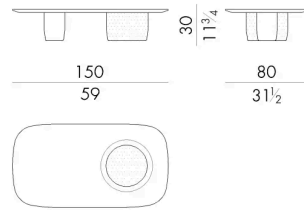

# Dimensions

## JOSS. 2177 / LA

Coffee table

200 W x 80 D x 30 H cm

## JOSS. 2177 / S / LA

Coffee table

150 W x 80 D x 30 H cm

70 W x 50 D x 38 H cm

Generated: 06/07/2026