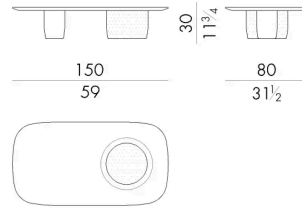

Dimensions

JOSS. 2177/LA

Coffee table

200 W x 80 D x 30 H cm

JOSS. 2177/S/LA

Coffee table

150 W x 80 D x 30 H cm

JOSS. 3100/LA

Coffee table

100 W x 100 D x 30 H cm

JOSS. 3130/LA

Coffee table

130 W x 130 D x 30 H cm

JOSS. 4070/A/LA

Coffee table

70 W x 50 D x 46 H cm

JOSS. 4070/B/LA

Coffee table

70 W x 50 D x 38 H cm

Generated: 15/06/2026