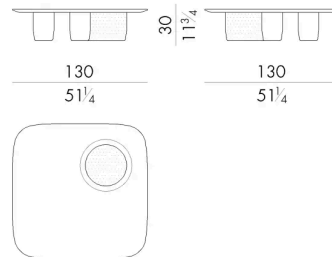

JOSS. 3130/LA

Coffee table

130 W x 130 D x 30 H cm