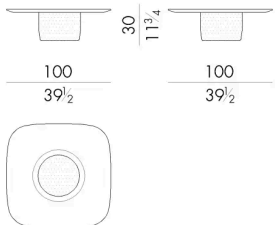

Dimensions

JOSS. 2177/LA

Coffee table

200 W x 80 D x 30 H cm

JOSS. 2177/S/LA

Coffee table

150 W x 80 D x 30 H cm

JOSS. 3100/LA

Coffee table

100 W x 100 D x 30 H cm

JOSS. 3130/LA

Coffee table

130 W x 130 D x 30 H cm

JOSS. 4070/A/LA

Coffee table

70 W x 50 D x 46 H cm

JOSS. 4070/B/LA

Coffee table

70 W x 50 D x 38 H cm

Generated: 15/06/2026