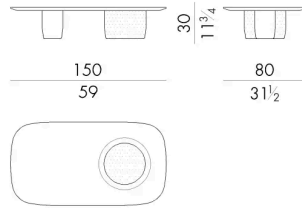

Dimensions

JOSS. 2177/LA

Coffee table

200 W x 80 D x 30 H cm

JOSS. 2177/S/LA

Coffee table

150 W x 80 D x 30 H cm

JOSS. 3100/LA

Coffee table

100 W x 100 D x 30 H cm

JOSS. 3130/LA

Coffee table

130 W x 130 D x 30 H cm

JOSS. 4070/A/LA

Coffee table

70 W x 50 D x 46 H cm

JOSS. 4070/B/LA

Coffee table

70 W x 50 D x 38 H cm

Generated: 15/06/2026