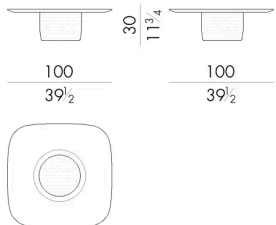

# Dimensions

## JOSS. 2177 / LA

Coffee table

200 W x 80 D x 30 H cm

## JOSS. 2177 / S / LA

Coffee table

150 W x 80 D x 30 H cm

## JOSS. 3100 / LA

Coffee table

100 W x 100 D x 30 H cm