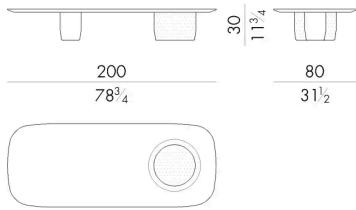

# Dimensions

## JOSS. 2177 / LA

Coffee table

200 W x 80 D x 30 H cm

## JOSS. 3100 / LA

Coffee table

100 W x 100 D x 30 H cm

70 W x 50 D x 38 H cm

Generated: 06/07/2026