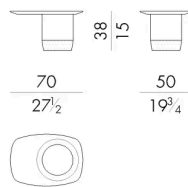

JOSS. 4070/B/LA

Coffee table

70 W x 50 D x 38 H cm