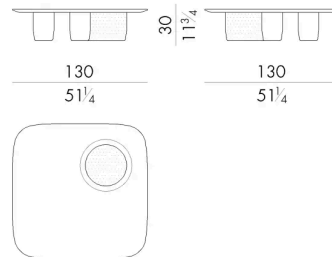

Dimensions

JOSS. 2177/LA

Coffee table

200 W x 80 D x 30 H cm

JOSS. 2177/S/LA

Coffee table

150 W x 80 D x 30 H cm

JOSS. 3100/LA

Coffee table

100 W x 100 D x 30 H cm

JOSS. 3130/LA

Coffee table

130 W x 130 D x 30 H cm

JOSS. 4070/A/LA

Coffee table

70 W x 50 D x 46 H cm

JOSS. 4070/B/LA

Coffee table

70 W x 50 D x 38 H cm

Generated: 15/06/2026