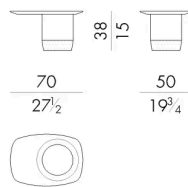

Dimensions

JOSS. 2177/LA

Coffee table

200 W x 80 D x 30 H cm

JOSS. 2177/S/LA

Coffee table

150 W x 80 D x 30 H cm

JOSS. 3100/LA

Coffee table

100 W x 100 D x 30 H cm

JOSS. 3130/LA

Coffee table

130 W x 130 D x 30 H cm

JOSS. 4070/A/LA

Coffee table

70 W x 50 D x 46 H cm

JOSS. 4070/B/LA

Coffee table

70 W x 50 D x 38 H cm

Generated: 15/06/2026