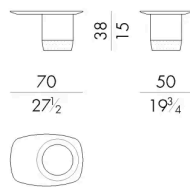

Dimensions

JOSS. 2177/LA

Coffee table

200 W x 80 D x 30 H cm

JOSS. 2177/S/LA

Coffee table

150 W x 80 D x 30 H cm

JOSS. 3100/LA

Coffee table

100 W x 100 D x 30 H cm

JOSS. 3130/LA

Coffee table

130 W x 130 D x 30 H cm

JOSS. 4070/A/LA

Coffee table

70 W x 50 D x 46 H cm

JOSS. 4070/B/LA

Coffee table

70 W x 50 D x 38 H cm

Generated: 15/06/2026