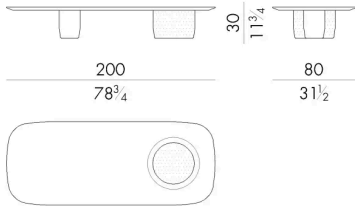

Dimensions

JOSS. 2177/LA

Coffee table

200 W x 80 D x 30 H cm

JOSS. 2177/S/LA

Coffee table

150 W x 80 D x 30 H cm

JOSS. 3100/LA

Coffee table

100 W x 100 D x 30 H cm

JOSS. 3130/LA

Coffee table

130 W x 130 D x 30 H cm

JOSS. 4070/A/LA

Coffee table

70 W x 50 D x 46 H cm

JOSS. 4070/B/LA

Coffee table

70 W x 50 D x 38 H cm

Generated: 15/06/2026