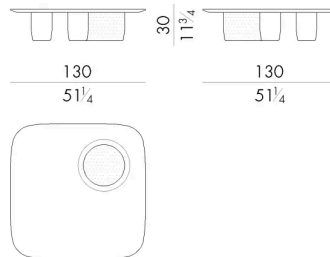

Dimensions

JOSS. 2177/LA

Coffee table

200 W x 80 D x 30 H cm

JOSS. 2177/S/LA

Coffee table

150 W x 80 D x 30 H cm

JOSS. 3100/LA

Coffee table

100 W x 100 D x 30 H cm

JOSS. 3130/LA

Coffee table

130 W x 130 D x 30 H cm

JOSS. 4070/A/LA

Coffee table

70 W x 50 D x 46 H cm

JOSS. 4070/B/LA

Coffee table

70 W x 50 D x 38 H cm

Generated: 15/06/2026