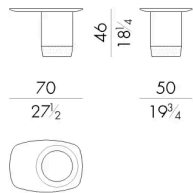

Dimensions

JOSS. 2177/LA

Coffee table

200 W x 80 D x 30 H cm

JOSS. 2177/S/LA

Coffee table

150 W x 80 D x 30 H cm

JOSS. 3100/LA

Coffee table

100 W x 100 D x 30 H cm

JOSS. 3130/LA

Coffee table

130 W x 130 D x 30 H cm

JOSS. 4070/A/LA

Coffee table

70 W x 50 D x 46 H cm

JOSS. 4070/B/LA

Coffee table

70 W x 50 D x 38 H cm

Generated: 15/06/2026