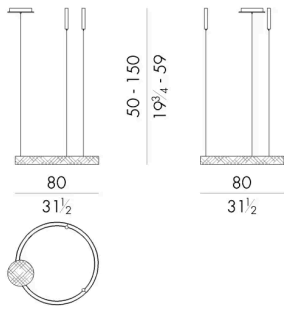

Dimensions

ASTRO . 1100

Chandelier

DIAM. 80 x 50/150 H cm

ASTRO . 1200

Chandelier

DIAM. 120 x 50/150 H cm

ASTRO . 1300

Chandelier

DIAM. 185 x 50/150 H cm