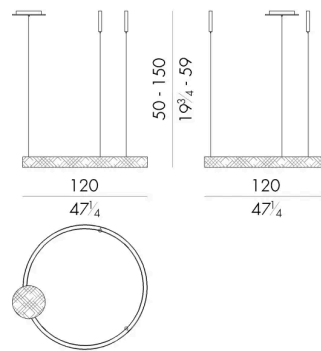

Dimensions

ASTRO . 1100

Chandelier

DIAM. 80 x 50/150 H cm

ASTRO . 1200

Chandelier

DIAM. 120 x 50/150 H cm

ASTRO . 1300

Chandelier

DIAM. 185 x 50/150 H cm