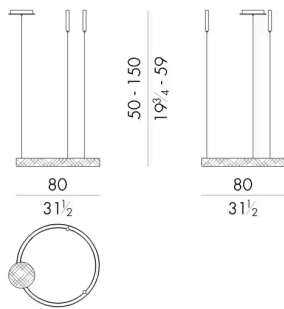

Dimensions

ASTRO . 1100

Chandelier

DIAM. 80 x 50/150 H cm

ASTRO . 1200

Chandelier

DIAM. 120 x 50/150 H cm

ASTRO . 1300

Chandelier

DIAM. 185 x 50/150 H cm