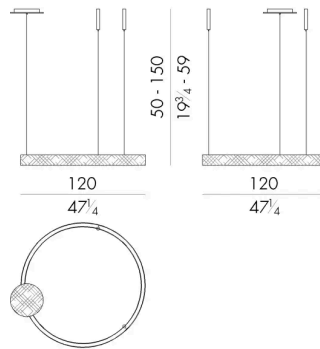

Dimensions

ASTRO . 1100

Chandelier

DIAM. 80 x 50/150 H cm

ASTRO . 1200

Chandelier

DIAM. 120 x 50/150 H cm

ASTRO . 1300

Chandelier

DIAM. 185 x 50/150 H cm