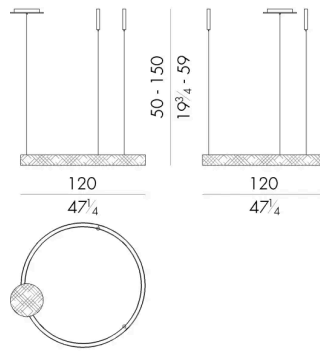

Dimensions

ASTRO . 1100

Chandelier

DIAM. 80 x 50/150 H cm

ASTRO . 1200

Chandelier

DIAM. 120 x 50/150 H cm

ASTRO . 1300

Chandelier

DIAM. 185 x 50/150 H cm