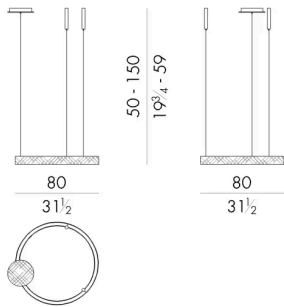

Dimensions

ASTRO . 1100

Chandelier

DIAM. 80 x 50/150 H cm

ASTRO . 1200

Chandelier

DIAM. 120 x 50/150 H cm

ASTRO . 1300

Chandelier

DIAM. 185 x 50/150 H cm