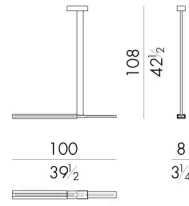

Chandelier

100 W x 8 D x 133 H cm

PHAOS . 1 4 0 0 / B

Chandelier

100 W x 8 D x 108 H cm

PHAOS . 1 4 0 0 / C

Chandelier

100 W x 8 D x 83 H cm