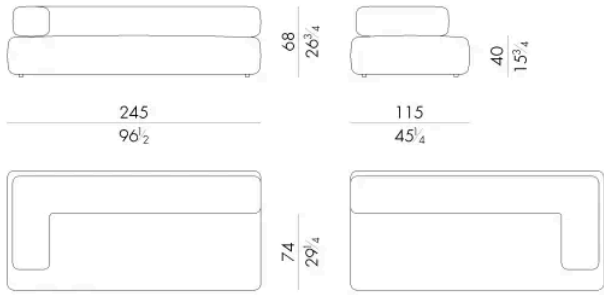

CHOLET. 30/SX - CHOLET. 30/DX

Modular element

245 W x 115 D x 68 H cm