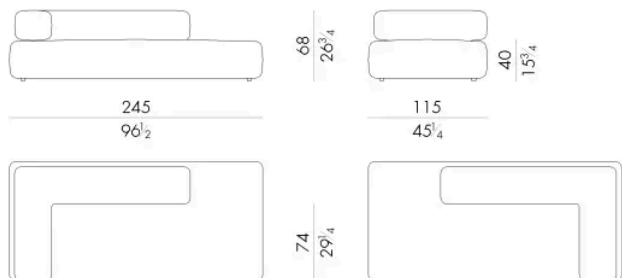

CHOLET.24/SX - CHOLET.24/DX

Modular element

175 W x 129 D x 68 H cm

CHOLET.25/SX - CHOLET.25/DX

Modular element

175 W x 129 D x 68 H cm

CHOLET.27/SX - CHOLET.27/DX

Modular element

129 W x 175 D x 68 H cm

CHOLET. 30/SX - CHOLET. 30/DX

Modular element

245 W x 115 D x 68 H cm

CHOLET. 31/SX - CHOLET. 31/DX

Modular element

245 W x 115 D x 68 H cm

CHOLET. 32/SX - CHOLET. 32/DX

Modular element

245 W x 115 D x 68 H cm

CHOLET. 33/SX - CHOLET. 33/DX

Modular element

245 W x 115 D x 68 H cm

CHOLET. 40/SX - CHOLET. 40/DX

Modular element

232 Wx150 Dx68 H cm