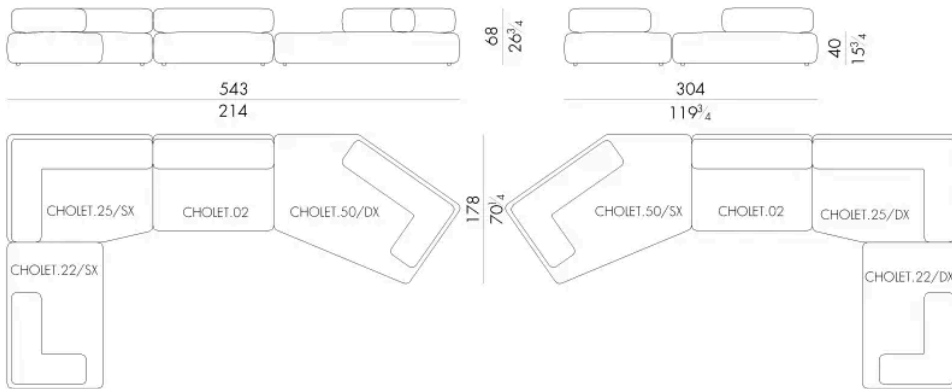

# Dimensions

232 W x 150 D x 68 H cm

**CHOLET. 41/SX - CHOLET. 41/DX**

Modular element

232 W x 150 D x 68 H cm

**CHOLET.50/SX - CHOLET.50/DX**

Modular element

232 W x 150 D x 68 H cm

**CHOLET.2500/SX - CHOLET.2500/DX**

**CHOLET.2650/SX - CHOLET.2650/DX**

Modular sofa

398 W x 178 D x 68 H cm

**CHOLET.2700**

Modular sofa

446 W x 178 D x 68 H cm

**CHOLET.2750/SX - CHOLET.2750/DX**

Modular sofa

350 W x 129 D x 68 H cm

**CHOLET.2800/SX - CHOLET.2800/DX**

Modular sofa

543 W x 304 D x 68 H cm

**CHOLET.2900/SX - CHOLET.2900/DX**

Modular sofa

543 W x 178 D x 68 H cm

**CHOLET.3100**