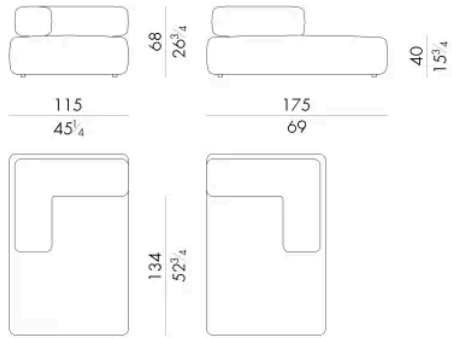

# Dimensions

Modular element

175 W x 115 D x 68 H cm

**CHOLET.10/SX - CHOLET.10/DX**

Modular element

115 W x 115 D x 68 H cm

**CHOLET.20/SX - CHOLET.20/DX**

Modular element

175 W x 115 D x 68 H cm

**CHOLET.21/SX - CHOLET.21/DX**

Modular element

175 W x 115 D x 68 H cm

**CHOLET.22/SX - CHOLET.22/DX**

Modular element

175 W x 115 D x 68 H cm

**CHOLET.23/SX - CHOLET.23/DX**

Modular element

115 W x 175 D x 68 H cm

**CHOLET.24/SX - CHOLET.24/DX**

Modular element

175 W x 129 D x 68 H cm

**CHOLET.25/SX - CHOLET.25/DX**

Modular element

175 W x 129 D x 68 H cm

**CHOLET.27/SX - CHOLET.27/DX**