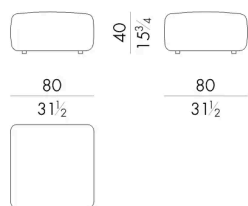

Dimensions

CHOLET.00

Modular element

115 W x 115 D x 40 H cm

CHOLET.01

Modular element

115 W x 115 D x 68 H cm

CHOLET.02

Modular element

145 W x 115 D x 68 H cm

CHOLET.03/SX - CHOLET.03/DX

Modular element

245 W x 115 D x 68 H cm

CHOLET.04

Modular element

80 W x 80 D x 40 H cm

CHOLET.05

Modular element

80 W x 175 D x 40 H cm

CHOLET.06/SX - CHOLET.06/DX

Modular element

115 W x 115 D x 68 H cm

CHOLET.07/SX - CHOLET.07/DX

Modular element

175 W x 115 D x 68 H cm

CHOLET.10/SX - CHOLET.10/DX

Modular element

115 W x 115 D x 68 H cm

CHOLET.20/SX - CHOLET.20/DX

Modular element

175 W x 115 D x 68 H cm

CHOLET.21/SX - CHOLET.21/DX