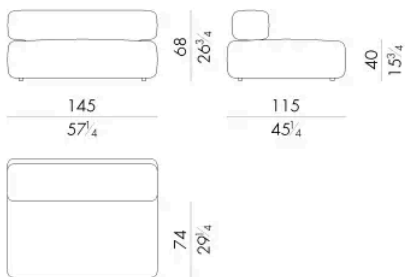

# Dimensions

## CHOLET.00

Modular element

115 W x 115 D x 40 H cm

## CHOLET.01

Modular element

115 W x 115 D x 68 H cm

## CHOLET.02

Modular element

145 W x 115 D x 68 H cm

**CHOLET.03/SX - CHOLET.03/DX**

Modular element

245 W x 115 D x 68 H cm

**CHOLET.04**

Modular element