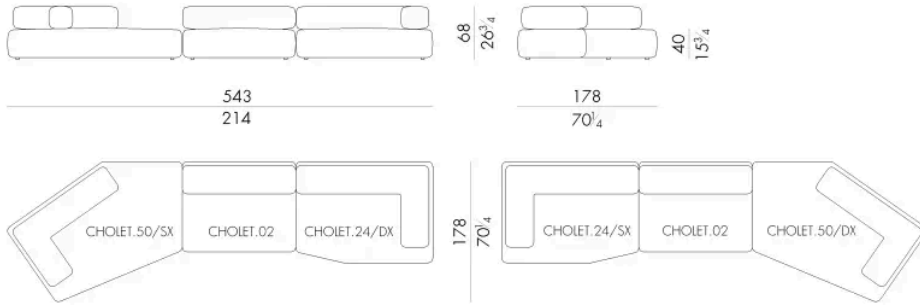

# Dimensions

**CHOLET.2650/SX - CHOLET.2650/DX**

Modular sofa

398 W x 178 D x 68 H cm

**CHOLET.2700**

Modular sofa

446 W x 178 D x 68 H cm

**CHOLET.2750/SX - CHOLET.2750/DX**

Modular sofa

350 W x 129 D x 68 H cm

**CHOLET.2800/SX - CHOLET.2800/DX**

Modular sofa

543 W x 304 D x 68 H cm

**CHOLET.2900/SX - CHOLET.2900/DX**

Modular sofa

543 W x 178 D x 68 H cm

**CHOLET.3100**

Modular sofa

160 W x 290 D x 68 H cm

**CHOLET. 3200**

Modular sofa

230 W x 290 D x 68 H cm

**CHOLET. 3300**

Modular sofa

230 W x 290 D x 68 H cm