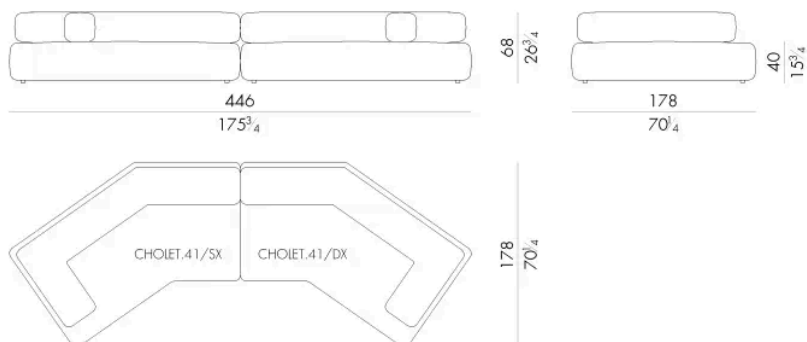

# Dimensions

232 W x 150 D x 68 H cm

**CHOLET. 41/SX - CHOLET. 41/DX**

Modular element

232 W x 150 D x 68 H cm

**CHOLET.50/SX - CHOLET.50/DX**

Modular element

232 W x 150 D x 68 H cm

**CHOLET.2500/SX - CHOLET.2500/DX**

**CHOLET.2650/SX - CHOLET.2650/DX**

Modular sofa

398 W x 178 D x 68 H cm

**CHOLET.2700**

Modular sofa

446 W x 178 D x 68 H cm

**CHOLET.2750/SX - CHOLET.2750/DX**

Modular sofa

350 W x 129 D x 68 H cm

**CHOLET.2800/SX - CHOLET.2800/DX**

Modular sofa

543 W x 304 D x 68 H cm

**CHOLET.2900/SX - CHOLET.2900/DX**

Modular sofa

543 W x 178 D x 68 H cm

**CHOLET.3100**