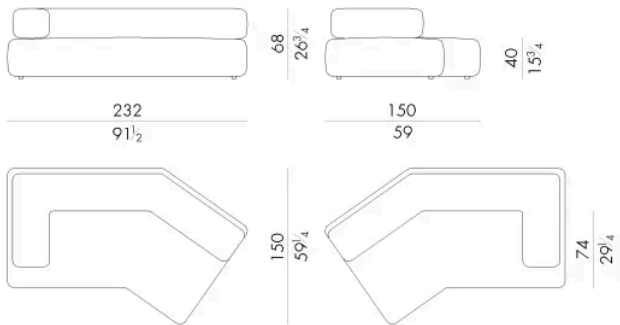

CHOLET. 41/SX - CHOLET. 41/DX

Modular element

232 W x 150 D x 68 H cm