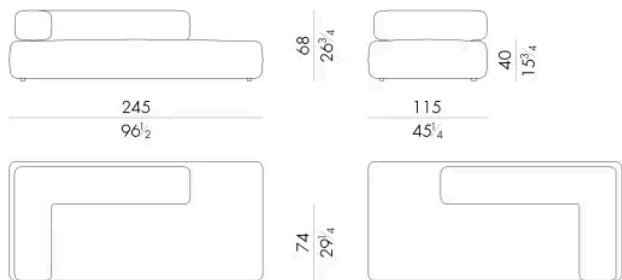

# Dimensions

115 W x 175 D x 68 H cm

**CHOLET.24/SX - CHOLET.24/DX**

Modular element

175 W x 129 D x 68 H cm

**CHOLET.25/SX - CHOLET.25/DX**

Modular element

175 W x 129 D x 68 H cm

**CHOLET.27/SX - CHOLET.27/DX**

Modular element

129 W x 175 D x 68 H cm

**CHOLET. 30/SX - CHOLET. 30/DX**

Modular element

245 W x 115 D x 68 H cm

**CHOLET. 31/SX - CHOLET. 31/DX**

Modular element

245 W x 115 D x 68 H cm

**CHOLET. 32/SX - CHOLET. 32/DX**

Modular element

245 W x 115 D x 68 H cm

**CHOLET. 33/SX - CHOLET. 33/DX**

Modular element

245 W x 115 D x 68 H cm

**CHOLET. 40/SX - CHOLET. 40/DX**

Modular element