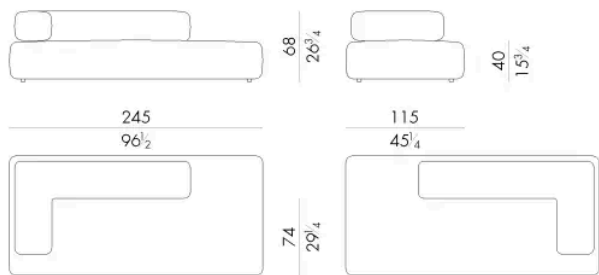

Modular element

175 W x 115 D x 68 H cm

CHOLET.22/SX - CHOLET.22/DX

Modular element

175 W x 115 D x 68 H cm

CHOLET.23/SX - CHOLET.23/DX

Modular element

115 W x 175 D x 68 H cm

CHOLET.24/SX - CHOLET.24/DX

Modular element

175 W x 129 D x 68 H cm

CHOLET.25/SX - CHOLET.25/DX

Modular element

175 W x 129 D x 68 H cm

CHOLET.27/SX - CHOLET.27/DX

Modular element

129 W x 175 D x 68 H cm

CHOLET. 30/SX - CHOLET. 30/DX

Modular element

245 W x 115 D x 68 H cm

CHOLET. 31/SX - CHOLET. 31/DX

Modular element

245 W x 115 D x 68 H cm

CHOLET. 32/SX - CHOLET. 32/DX

Modular element

245 W x 115 D x 68 H cm

CHOLET. 33/SX - CHOLET. 33/DX

Modular element

245 W x 115 D x 68 H cm

CHOLET. 40/SX - CHOLET. 40/DX

Modular element

232 Wx150 Dx68 H cm