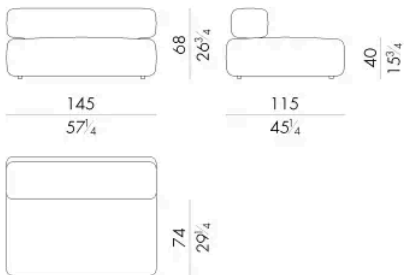

Dimensions

CHOLET.00

Modular element

115 W x 115 D x 40 H cm

CHOLET.01

Modular element

115 W x 115 D x 68 H cm

CHOLET.02

Modular element

145 W x 115 D x 68 H cm

CHOLET.03/SX - CHOLET.03/DX

Modular element

245 W x 115 D x 68 H cm

CHOLET.04

Modular element

80 W x 80 D x 40 H cm

CHOLET.05

Modular element

80 W x 175 D x 40 H cm

CHOLET.06/SX - CHOLET.06/DX

Modular element

115 W x 115 D x 68 H cm

CHOLET.07/SX - CHOLET.07/DX

Modular element

175 W x 115 D x 68 H cm

CHOLET.10/SX - CHOLET.10/DX

Modular element

115 W x 115 D x 68 H cm

CHOLET.20/SX - CHOLET.20/DX

Modular element

175 W x 115 D x 68 H cm

CHOLET.21/SX - CHOLET.21/DX