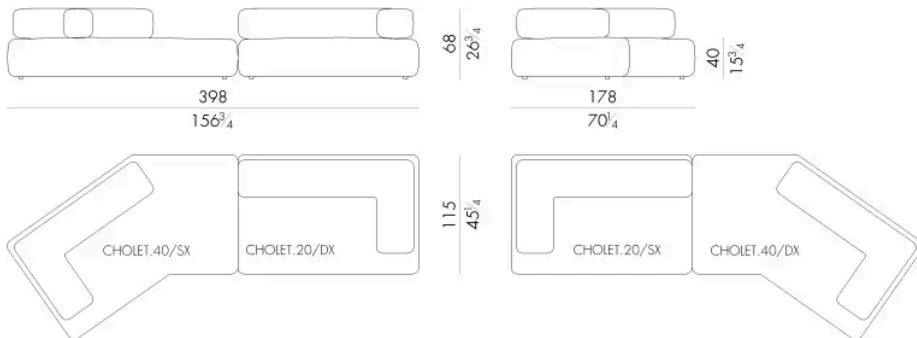

# Dimensions

232 W x 150 D x 68 H cm

**CHOLET. 41/SX - CHOLET. 41/DX**

Modular element

232 W x 150 D x 68 H cm

**CHOLET.50/SX - CHOLET.50/DX**

Modular element

232 W x 150 D x 68 H cm

**CHOLET.2500/SX - CHOLET.2500/DX**

Modular sofa

304 W x 175 D x 68 H cm

**CHOLET.2550/SX - CHOLET.2550/DX**

Modular sofa

403Wx211Dx68H cm

**CHOLET.2600/SX - CHOLET.2600/DX**

Modular sofa

398Wx178Dx68H cm

**CHOLET.2650/SX - CHOLET.2650/DX**

Modular sofa

398 W x 178 D x 68 H cm

**CHOLET.2700**

Modular sofa

446 W x 178 D x 68 H cm

**CHOLET.2750/SX - CHOLET.2750/DX**

Modular sofa