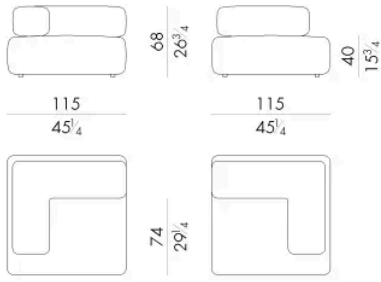

# Dimensions

## CHOLET.02

Modular element

145 W x 115 D x 68 H cm

**CHOLET.03/SX - CHOLET.03/DX**

Modular element

245 W x 115 D x 68 H cm

**CHOLET.04**

Modular element

80 W x 80 D x 40 H cm

**CHOLET.05**

Modular element

80 W x 175 D x 40 H cm

**CHOLET.06/SX - CHOLET.06/DX**

Modular element

115 W x 115 D x 68 H cm

**CHOLET.07/SX - CHOLET.07/DX**

Modular element

175 W x 115 D x 68 H cm

**CHOLET.10/SX - CHOLET.10/DX**

Modular element

115 W x 115 D x 68 H cm

**CHOLET.20/SX - CHOLET.20/DX**

Modular element

175 W x 115 D x 68 H cm