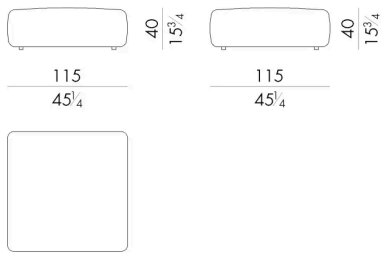

# Dimensions

## CHOLET.00

Modular element

115 W x 115 D x 40 H cm

Modular element

175 W x 115 D x 68 H cm

**CHOLET.10/SX - CHOLET.10/DX**

Modular element

115 W x 115 D x 68 H cm

**CHOLET.20/SX - CHOLET.20/DX**

Modular element

175 W x 115 D x 68 H cm

115 W x 175 D x 68 H cm

**CHOLET.24/SX - CHOLET.24/DX**

Modular element

175 W x 129 D x 68 H cm

**CHOLET.25/SX - CHOLET.25/DX**

Modular element

175 W x 129 D x 68 H cm

**CHOLET.27/SX - CHOLET.27/DX**