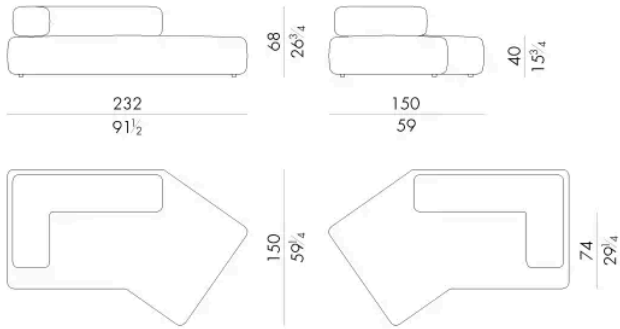

CHOLET. 40/SX - CHOLET. 40/DX

Modular element

232 W x 150 D x 68 H cm