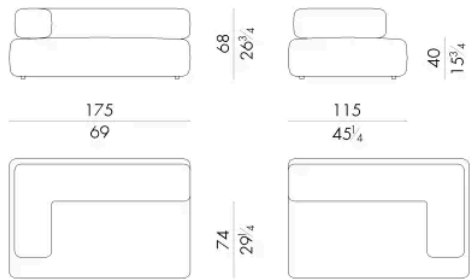

# Dimensions

80 W x 80 D x 40 H cm

**CHOLET.05**

Modular element

80 W x 175 D x 40 H cm

**CHOLET.06/SX - CHOLET.06/DX**

Modular element

115 W x 115 D x 68 H cm

**CHOLET.07/SX - CHOLET.07/DX**

Modular element

175 W x 115 D x 68 H cm

**CHOLET.10/SX - CHOLET.10/DX**

Modular element

115 W x 115 D x 68 H cm

**CHOLET.20/SX - CHOLET.20/DX**

Modular element

175 W x 115 D x 68 H cm

115 W x 175 D x 68 H cm

**CHOLET.24/SX - CHOLET.24/DX**

Modular element

175 W x 129 D x 68 H cm

**CHOLET.25/SX - CHOLET.25/DX**

Modular element

175 W x 129 D x 68 H cm

**CHOLET.27/SX - CHOLET.27/DX**