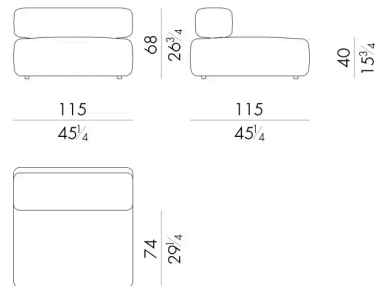

# Dimensions

## CHOLET.00

Modular element

115 W x 115 D x 40 H cm

## CHOLET.01

Modular element

115 W x 115 D x 68 H cm

## CHOLET.02

Modular element

145 W x 115 D x 68 H cm

**CHOLET.03/SX - CHOLET.03/DX**

Modular element

245 W x 115 D x 68 H cm

**CHOLET.04**

Modular element