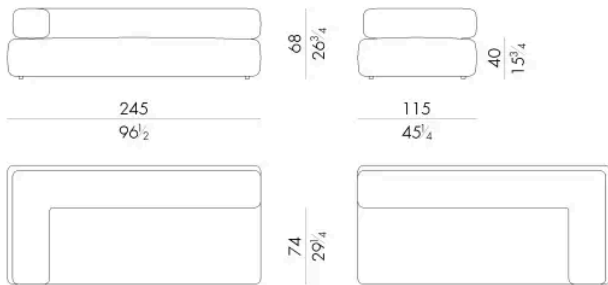

Modular element

175 W x 115 D x 68 H cm

CHOLET.22/SX - CHOLET.22/DX

Modular element

175 W x 115 D x 68 H cm

CHOLET.23/SX - CHOLET.23/DX

Modular element

115 W x 175 D x 68 H cm

CHOLET.24/SX - CHOLET.24/DX

Modular element

175 W x 129 D x 68 H cm

CHOLET.25/SX - CHOLET.25/DX

Modular element

175 W x 129 D x 68 H cm

CHOLET.27/SX - CHOLET.27/DX

Modular element

129 W x 175 D x 68 H cm

CHOLET. 30/SX - CHOLET. 30/DX

Modular element

245 W x 115 D x 68 H cm

CHOLET. 31/SX - CHOLET. 31/DX

Modular element

245 W x 115 D x 68 H cm

CHOLET. 32/SX - CHOLET. 32/DX

Modular element

245 W x 115 D x 68 H cm

CHOLET. 33/SX - CHOLET. 33/DX

Modular element

245 W x 115 D x 68 H cm

CHOLET. 40/SX - CHOLET. 40/DX

Modular element

232 Wx150 Dx68 H cm