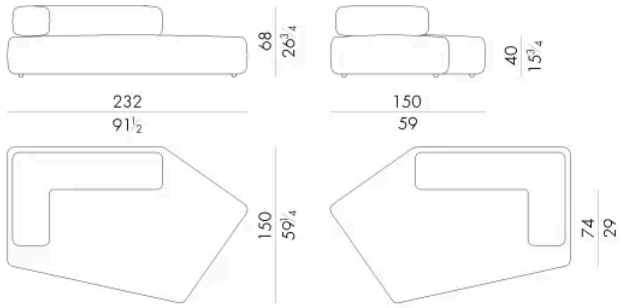

# Dimensions

115 W x 175 D x 68 H cm

**CHOLET.24/SX - CHOLET.24/DX**

Modular element

175 W x 129 D x 68 H cm

**CHOLET.25/SX - CHOLET.25/DX**

Modular element

175 W x 129 D x 68 H cm

**CHOLET.27/SX - CHOLET.27/DX**

Modular element

129 W x 175 D x 68 H cm

**CHOLET. 30/SX - CHOLET. 30/DX**

Modular element

245 W x 115 D x 68 H cm

**CHOLET. 31/SX - CHOLET. 31/DX**

Modular element

245 W x 115 D x 68 H cm

232 W x 150 D x 68 H cm

**CHOLET. 41/SX - CHOLET. 41/DX**

Modular element

232 W x 150 D x 68 H cm

**CHOLET.50/SX - CHOLET.50/DX**

Modular element

232 W x 150 D x 68 H cm

**CHOLET.2500/SX - CHOLET.2500/DX**