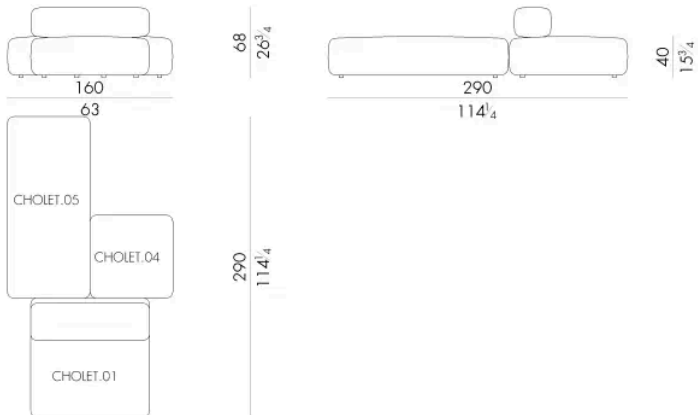

Modular sofa

398 W x 178 D x 68 H cm

CHOLET.2700

Modular sofa

446 W x 178 D x 68 H cm

CHOLET.2750/SX - CHOLET.2750/DX

Modular sofa

350 W x 129 D x 68 H cm

CHOLET.2800/SX - CHOLET.2800/DX

Modular sofa

543 W x 304 D x 68 H cm

CHOLET.2900/SX - CHOLET.2900/DX

Modular sofa

543 W x 178 D x 68 H cm

CHOLET.3100

Modular sofa

160 W x 290 D x 68 H cm

CHOLET. 3200

Modular sofa

230 W x 290 D x 68 H cm

CHOLET. 3300

Modular sofa

230 W x 290 D x 68 H cm

CHOLET. 3400