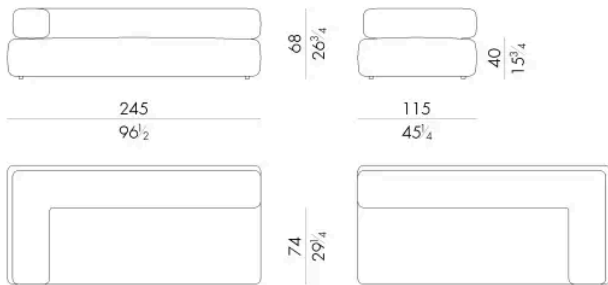

CHOLET. 31/SX - CHOLET. 31/DX

Modular element

245 W x 115 D x 68 H cm