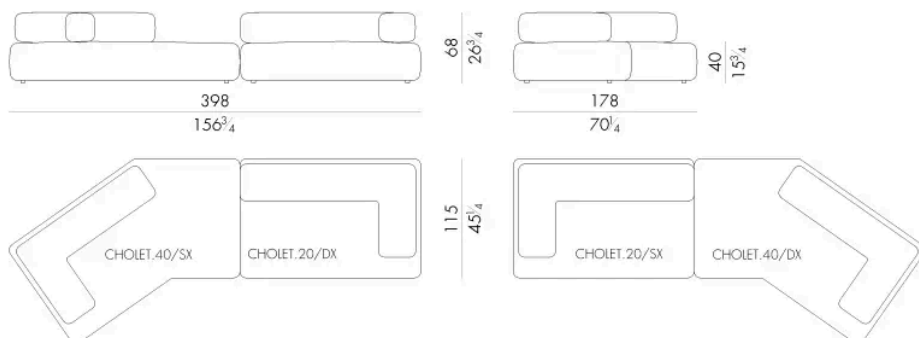

Modular element

245 W x 115 D x 68 H cm

CHOLET. 33/SX - CHOLET. 33/DX

Modular element

245 W x 115 D x 68 H cm

CHOLET. 40/SX - CHOLET. 40/DX

Modular element

232 Wx150 Dx68 H cm

CHOLET. 41/SX - CHOLET. 41/DX

Modular element

232 Wx150 Dx68 H cm

CHOLET.50/SX - CHOLET.50/DX

Modular element

232 W x 150 D x 68 H cm

CHOLET.2500/SX - CHOLET.2500/DX

Modular sofa

304 W x 175 D x 68 H cm

CHOLET.2550/SX - CHOLET.2550/DX

Modular sofa

403Wx211Dx68H cm

CHOLET.2600/SX - CHOLET.2600/DX

Modular sofa

398Wx178Dx68H cm

CHOLET.2650/SX - CHOLET.2650/DX

Modular sofa

398 W x 178 D x 68 H cm

CHOLET.2700

Modular sofa

446 W x 178 D x 68 H cm

CHOLET.2750/SX - CHOLET.2750/DX

Modular sofa

350 W x 129 D x 68 H cm