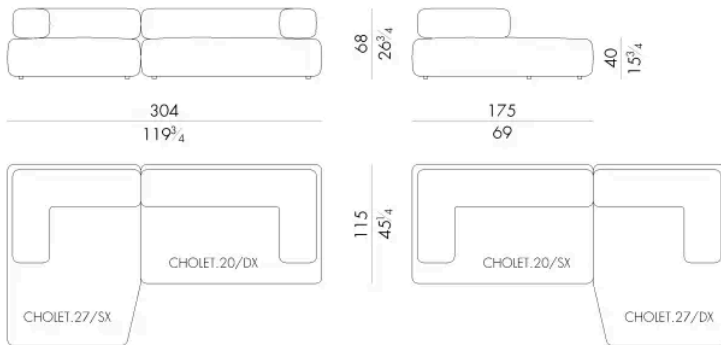

# Dimensions

Modular element

129 W x 175 D x 68 H cm

**CHOLET. 30/SX - CHOLET. 30/DX**

Modular element

245 W x 115 D x 68 H cm

**CHOLET. 31/SX - CHOLET. 31/DX**

Modular element

245 W x 115 D x 68 H cm

**CHOLET. 32/SX - CHOLET. 32/DX**

Modular element

245 W x 115 D x 68 H cm

**CHOLET. 33/SX - CHOLET. 33/DX**

Modular element

245 W x 115 D x 68 H cm

**CHOLET. 40/SX - CHOLET. 40/DX**

Modular element

232 W x 150 D x 68 H cm

**CHOLET. 41/SX - CHOLET. 41/DX**

Modular element

232 W x 150 D x 68 H cm

**CHOLET.50/SX - CHOLET.50/DX**

Modular element

232 W x 150 D x 68 H cm

**CHOLET.2500/SX - CHOLET.2500/DX**