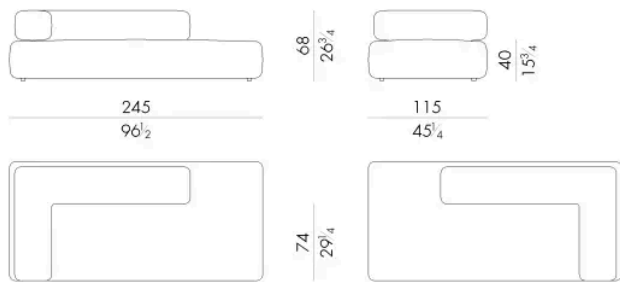

# Dimensions

115 W x 175 D x 68 H cm

**CHOLET.24/SX - CHOLET.24/DX**

Modular element

175 W x 129 D x 68 H cm

**CHOLET.25/SX - CHOLET.25/DX**

Modular element

175 W x 129 D x 68 H cm

**CHOLET.27/SX - CHOLET.27/DX**

Modular element

129 W x 175 D x 68 H cm

**CHOLET. 30/SX - CHOLET. 30/DX**

Modular element

245 W x 115 D x 68 H cm

**CHOLET. 31/SX - CHOLET. 31/DX**

Modular element

245 W x 115 D x 68 H cm

**CHOLET. 32/SX - CHOLET. 32/DX**

Modular element

245 W x 115 D x 68 H cm

**CHOLET. 33/SX - CHOLET. 33/DX**

Modular element

245 W x 115 D x 68 H cm

**CHOLET. 40/SX - CHOLET. 40/DX**

Modular element