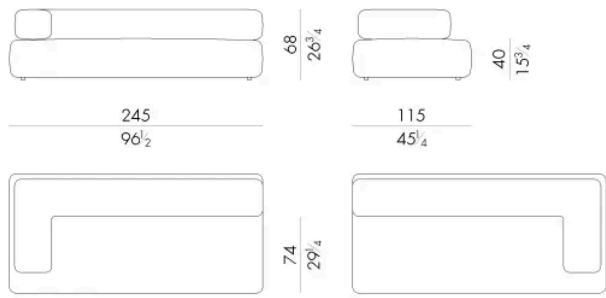

# Dimensions

Modular element

175 W x 115 D x 68 H cm

**CHOLET.10/SX - CHOLET.10/DX**

Modular element

115 W x 115 D x 68 H cm

**CHOLET.20/SX - CHOLET.20/DX**

Modular element

175 W x 115 D x 68 H cm

115 W x 175 D x 68 H cm

**CHOLET.24/SX - CHOLET.24/DX**

Modular element

175 W x 129 D x 68 H cm

**CHOLET.25/SX - CHOLET.25/DX**

Modular element

175 W x 129 D x 68 H cm

**CHOLET.27/SX - CHOLET.27/DX**

Modular element

129 W x 175 D x 68 H cm

**CHOLET. 30/SX - CHOLET. 30/DX**

Modular element

245 W x 115 D x 68 H cm

**CHOLET. 31/SX - CHOLET. 31/DX**

Modular element

245 W x 115 D x 68 H cm