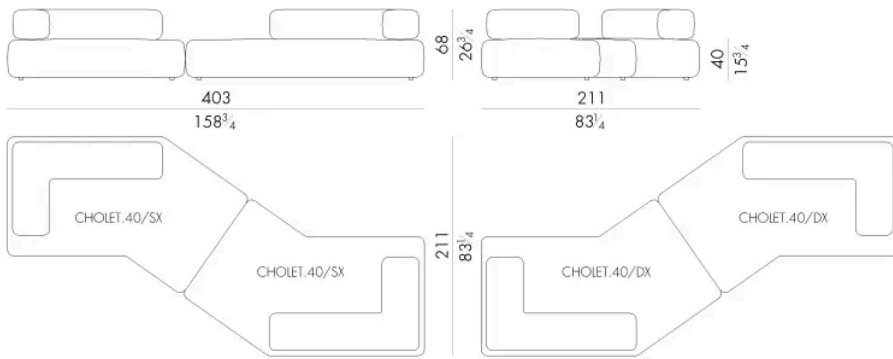

# Dimensions

232 W x 150 D x 68 H cm

**CHOLET. 41/SX - CHOLET. 41/DX**

Modular element

232 W x 150 D x 68 H cm

**CHOLET.50/SX - CHOLET.50/DX**

Modular element

232 W x 150 D x 68 H cm

**CHOLET.2500/SX - CHOLET.2500/DX**

Modular sofa

304 W x 175 D x 68 H cm

**CHOLET.2550/SX - CHOLET.2550/DX**

Modular sofa

403Wx211Dx68H cm

**CHOLET.2600/SX - CHOLET.2600/DX**

Modular sofa

398Wx178Dx68H cm

**CHOLET.2650/SX - CHOLET.2650/DX**

Modular sofa

398 W x 178 D x 68 H cm

**CHOLET.2700**

Modular sofa

446 W x 178 D x 68 H cm

**CHOLET.2750/SX - CHOLET.2750/DX**

Modular sofa