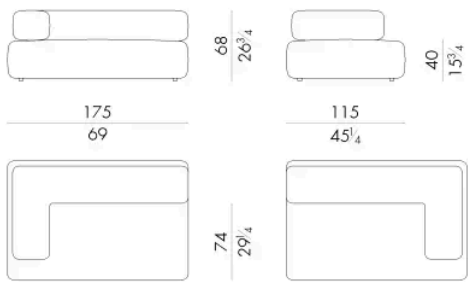

# Dimensions

80 W x 80 D x 40 H cm

**CHOLET.05**

Modular element

80 W x 175 D x 40 H cm

**CHOLET.06/SX - CHOLET.06/DX**

Modular element

115 W x 115 D x 68 H cm

**CHOLET.07/SX - CHOLET.07/DX**

Modular element

175 W x 115 D x 68 H cm

**CHOLET.10/SX - CHOLET.10/DX**

Modular element

115 W x 115 D x 68 H cm

**CHOLET.20/SX - CHOLET.20/DX**

Modular element

175 W x 115 D x 68 H cm

115 W x 175 D x 68 H cm

**CHOLET.24/SX - CHOLET.24/DX**

Modular element

175 W x 129 D x 68 H cm

**CHOLET.25/SX - CHOLET.25/DX**

Modular element

175 W x 129 D x 68 H cm

**CHOLET.27/SX - CHOLET.27/DX**