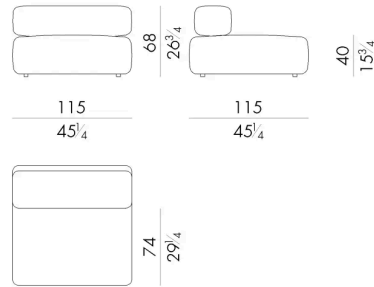

Dimensions

CHOLET.00

Modular element

115 W x 115 D x 40 H cm

CHOLET.01

Modular element

115 W x 115 D x 68 H cm

CHOLET.02

Modular element

145 W x 115 D x 68 H cm

CHOLET.03/SX - CHOLET.03/DX

Modular element

245 W x 115 D x 68 H cm

CHOLET.04

Modular element

80 W x 80 D x 40 H cm

CHOLET.05

Modular element

80 W x 175 D x 40 H cm

CHOLET.06/SX - CHOLET.06/DX

Modular element

115 W x 115 D x 68 H cm

CHOLET.07/SX - CHOLET.07/DX

Modular element

175 W x 115 D x 68 H cm

CHOLET.10/SX - CHOLET.10/DX

Modular element

115 W x 115 D x 68 H cm

CHOLET.20/SX - CHOLET.20/DX

Modular element

175 W x 115 D x 68 H cm

CHOLET.21/SX - CHOLET.21/DX