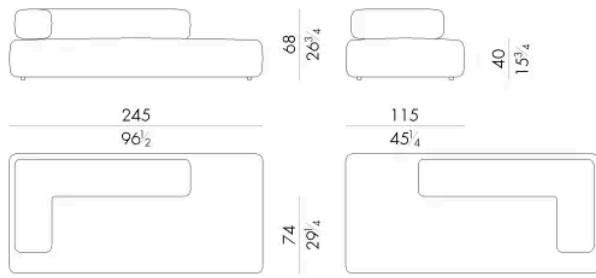

CHOLET. 32/SX - CHOLET. 32/DX

Modular element

245 W x 115 D x 68 H cm