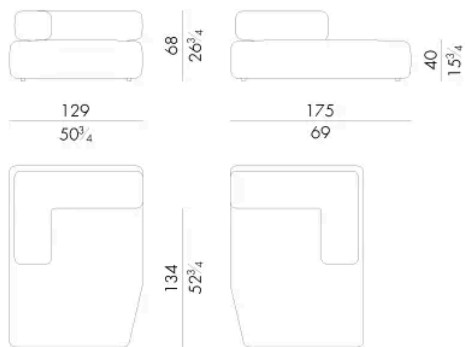

175 W x 115 D x 68 H cm

CHOLET.10/SX - CHOLET.10/DX

Modular element

115 W x 115 D x 68 H cm

CHOLET.20/SX - CHOLET.20/DX

Modular element

175 W x 115 D x 68 H cm

CHOLET.21/SX - CHOLET.21/DX

Modular element

175 W x 115 D x 68 H cm

CHOLET.22/SX - CHOLET.22/DX

Modular element

175 W x 115 D x 68 H cm

CHOLET.23/SX - CHOLET.23/DX

Modular element

115 W x 175 D x 68 H cm

CHOLET.24/SX - CHOLET.24/DX

Modular element

175 W x 129 D x 68 H cm

CHOLET.25/SX - CHOLET.25/DX

Modular element

175 W x 129 D x 68 H cm

CHOLET.27/SX - CHOLET.27/DX

Modular element

129 W x 175 D x 68 H cm

CHOLET. 30/SX - CHOLET. 30/DX

Modular element

245 W x 115 D x 68 H cm

CHOLET. 31/SX - CHOLET. 31/DX

Modular element

245 W x 115 D x 68 H cm

CHOLET. 32/SX - CHOLET. 32/DX