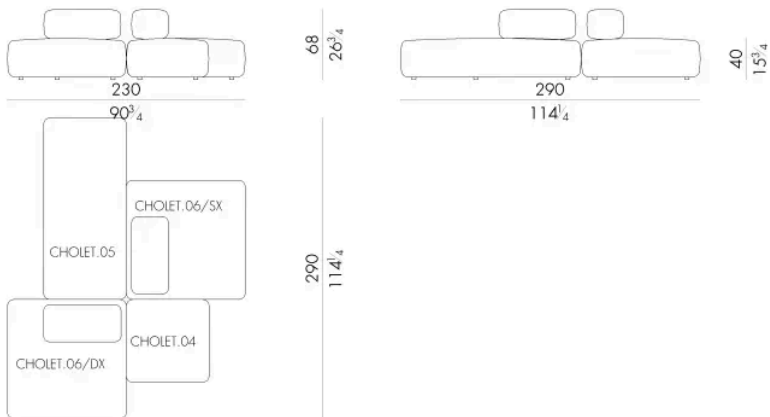

CHOLET. 3300

Modular sofa

230 W x 290 D x 68 H cm