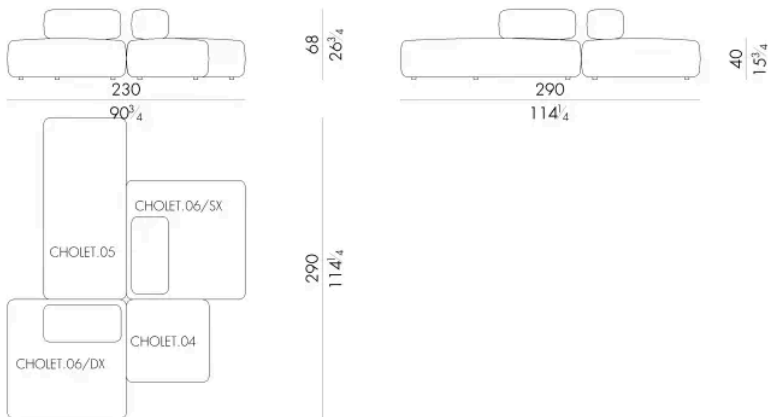

# Dimensions

350 W x 129 D x 68 H cm

**CHOLET.2800/SX - CHOLET.2800/DX**

Modular sofa

543 W x 304 D x 68 H cm

**CHOLET.2900/SX - CHOLET.2900/DX**

Modular sofa

543 W x 178 D x 68 H cm

**CHOLET.3100**

Modular sofa

160 W x 290 D x 68 H cm

**CHOLET. 3200**

Modular sofa

230 W x 290 D x 68 H cm

**CHOLET. 3300**

Modular sofa

230 W x 290 D x 68 H cm

# CHOLET. 3400

Modular sofa

Generated: 18/11/2025

275 W x 255 D x 68 H cm