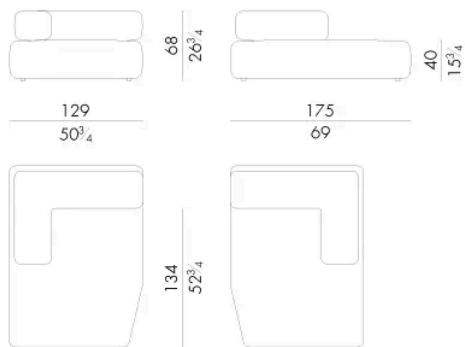

# Dimensions

Modular element

175 W x 115 D x 68 H cm

**CHOLET.10/SX - CHOLET.10/DX**

Modular element

115 W x 115 D x 68 H cm

**CHOLET.20/SX - CHOLET.20/DX**

Modular element

175 W x 115 D x 68 H cm

115 W x 175 D x 68 H cm

**CHOLET.24/SX - CHOLET.24/DX**

Modular element

175 W x 129 D x 68 H cm

**CHOLET.25/SX - CHOLET.25/DX**

Modular element

175 W x 129 D x 68 H cm

**CHOLET.27/SX - CHOLET.27/DX**

Modular element

129 W x 175 D x 68 H cm

**CHOLET. 30/SX - CHOLET. 30/DX**

Modular element

245 W x 115 D x 68 H cm

**CHOLET. 31/SX - CHOLET. 31/DX**

Modular element

245 W x 115 D x 68 H cm