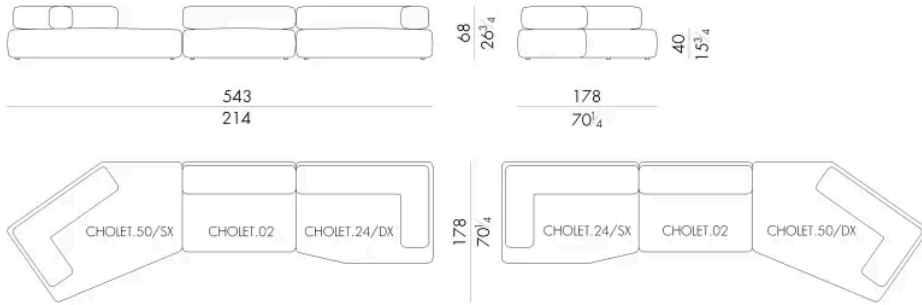

Modular sofa

398 W x 178 D x 68 H cm

CHOLET.2700

Modular sofa

446 W x 178 D x 68 H cm

CHOLET.2750/SX - CHOLET.2750/DX

Modular sofa

350 W x 129 D x 68 H cm

CHOLET.2800/SX - CHOLET.2800/DX

Modular sofa

543 W x 304 D x 68 H cm

CHOLET.2900/SX - CHOLET.2900/DX

Modular sofa

543 W x 178 D x 68 H cm

CHOLET.3100

Modular sofa

160 W x 290 D x 68 H cm

CHOLET. 3200

Modular sofa

230 W x 290 D x 68 H cm

CHOLET. 3300

Modular sofa

230 W x 290 D x 68 H cm

CHOLET. 3400