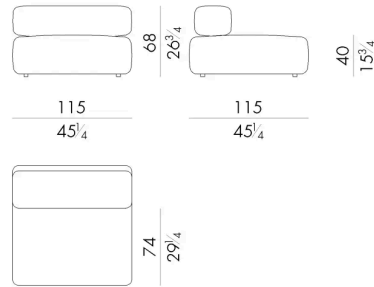

# Dimensions

## CHOLET.00

Modular element

115 W x 115 D x 40 H cm

## CHOLET.01

Modular element

115 W x 115 D x 68 H cm

## CHOLET.02

Modular element

145 W x 115 D x 68 H cm

**CHOLET.03/SX - CHOLET.03/DX**

Modular element

245 W x 115 D x 68 H cm

**CHOLET.04**

Modular element