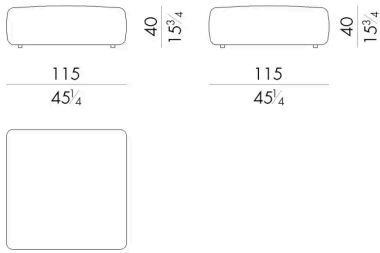

Dimensions

CHOLET.00

Modular element

115 W x 115 D x 40 H cm

CHOLET.01

Modular element

115 W x 115 D x 68 H cm

CHOLET.02

Modular element

145 W x 115 D x 68 H cm

CHOLET.03/SX - CHOLET.03/DX

Modular element

245 W x 115 D x 68 H cm

CHOLET.04

Modular element

80 W x 80 D x 40 H cm

CHOLET.05

Modular element

80 W x 175 D x 40 H cm

CHOLET.06/SX - CHOLET.06/DX

Modular element

115 W x 115 D x 68 H cm

CHOLET.07/SX - CHOLET.07/DX

Modular element

175 W x 115 D x 68 H cm

CHOLET.10/SX - CHOLET.10/DX

Modular element

115 W x 115 D x 68 H cm

CHOLET.20/SX - CHOLET.20/DX

Modular element

175 W x 115 D x 68 H cm

CHOLET.21/SX - CHOLET.21/DX