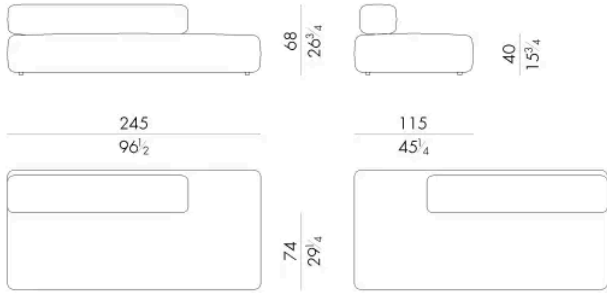

# Dimensions

## CHOLET.01

Modular element

115 W x 115 D x 68 H cm

## CHOLET.02

Modular element

145 W x 115 D x 68 H cm

**CHOLET.03/SX - CHOLET.03/DX**

Modular element

245 W x 115 D x 68 H cm

**CHOLET.04**

Modular element

80 W x 80 D x 40 H cm

**CHOLET.05**

Modular element

80 W x 175 D x 40 H cm

**CHOLET.06/SX - CHOLET.06/DX**

Modular element

115 W x 115 D x 68 H cm

**CHOLET.07/SX - CHOLET.07/DX**