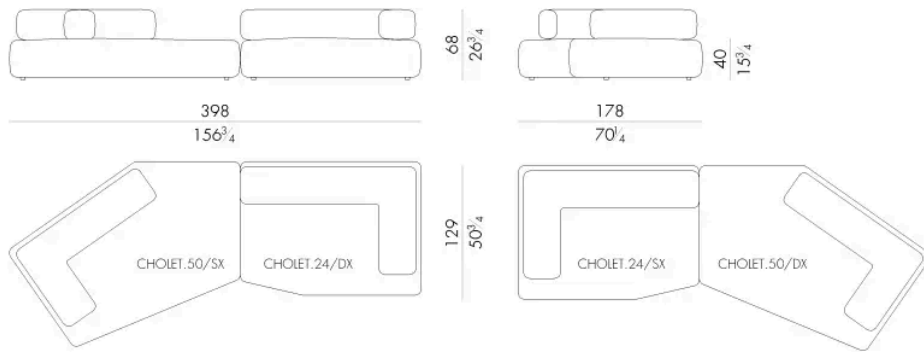

# Dimensions

232 W x 150 D x 68 H cm

**CHOLET. 41/SX - CHOLET. 41/DX**

Modular element

232 W x 150 D x 68 H cm

**CHOLET.50/SX - CHOLET.50/DX**

Modular element

232 W x 150 D x 68 H cm

**CHOLET.2500/SX - CHOLET.2500/DX**

Modular sofa

304 W x 175 D x 68 H cm

**CHOLET.2550/SX - CHOLET.2550/DX**

Modular sofa

403Wx211Dx68H cm

**CHOLET.2600/SX - CHOLET.2600/DX**

Modular sofa

398Wx178Dx68H cm

**CHOLET.2650/SX - CHOLET.2650/DX**

Modular sofa

398 W x 178 D x 68 H cm

**CHOLET.2700**

Modular sofa

446 W x 178 D x 68 H cm

**CHOLET.2750/SX - CHOLET.2750/DX**

Modular sofa