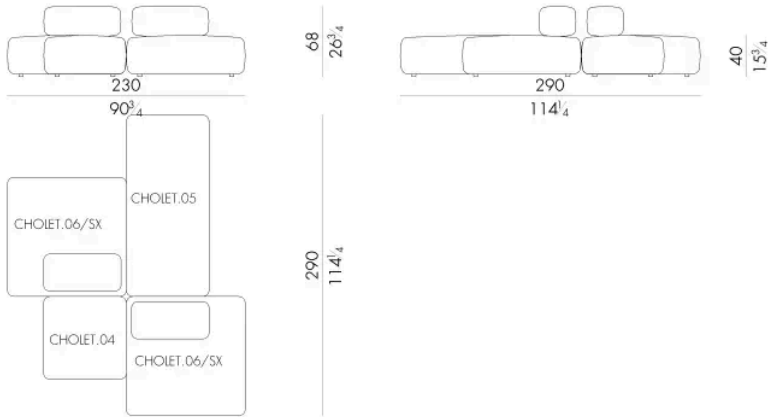

Modular sofa

398 W x 178 D x 68 H cm

CHOLET.2700

Modular sofa

446 W x 178 D x 68 H cm

CHOLET.2750/SX - CHOLET.2750/DX

Modular sofa

350 W x 129 D x 68 H cm

CHOLET.2800/SX - CHOLET.2800/DX

Modular sofa

543 W x 304 D x 68 H cm

CHOLET.2900/SX - CHOLET.2900/DX

Modular sofa

543 W x 178 D x 68 H cm

CHOLET.3100

Modular sofa

160 W x 290 D x 68 H cm

CHOLET. 3200

Modular sofa

230 W x 290 D x 68 H cm

CHOLET. 3300

Modular sofa

230 W x 290 D x 68 H cm

CHOLET. 3400