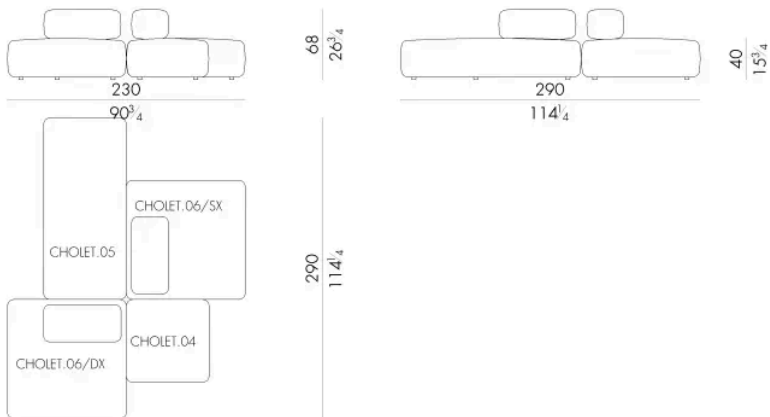

Modular sofa

398 W x 178 D x 68 H cm

CHOLET.2700

Modular sofa

446 W x 178 D x 68 H cm

CHOLET.2750/SX - CHOLET.2750/DX

Modular sofa

350 W x 129 D x 68 H cm

CHOLET.2800/SX - CHOLET.2800/DX

Modular sofa

543 W x 304 D x 68 H cm

CHOLET.2900/SX - CHOLET.2900/DX

Modular sofa

543 W x 178 D x 68 H cm

CHOLET.3100

Modular sofa

160 W x 290 D x 68 H cm

CHOLET. 3200

Modular sofa

230 W x 290 D x 68 H cm

CHOLET. 3300

Modular sofa

230 W x 290 D x 68 H cm

CHOLET. 3400

Modular sofa

275 W x 255 D x 68 H cm