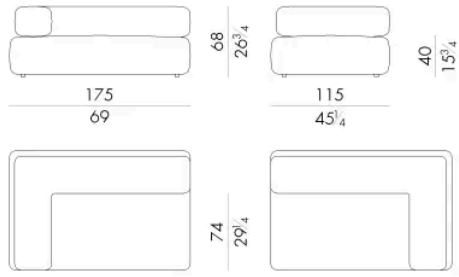

Dimensions

CHOLET.00

Modular element

115 W x 115 D x 40 H cm

CHOLET.01

Modular element

115 W x 115 D x 68 H cm

CHOLET.02

CHOLET.05

Modular element

80 W x 175 D x 40 H cm

CHOLET.06/SX - CHOLET.06/DX

Modular element

115 W x 115 D x 68 H cm

CHOLET.07/SX - CHOLET.07/DX

Modular element

175 W x 115 D x 68 H cm

CHOLET.10/SX - CHOLET.10/DX

Modular element

115 W x 115 D x 68 H cm

CHOLET.20/SX - CHOLET.20/DX

Modular element

175 W x 115 D x 68 H cm

CHOLET.21/SX - CHOLET.21/DX

Modular element

175 W x 115 D x 68 H cm

CHOLET.22/SX - CHOLET.22/DX

Modular element

175 W x 115 D x 68 H cm

CHOLET.23/SX - CHOLET.23/DX

Modular element

115 W x 175 D x 68 H cm