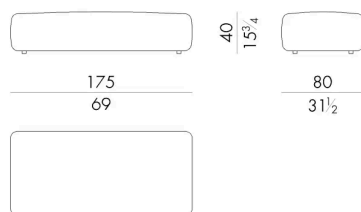

Dimensions

CHOLET.00

Modular element

115 W x 115 D x 40 H cm

CHOLET.01

Modular element

115 W x 115 D x 68 H cm

CHOLET.02

Modular element

145 W x 115 D x 68 H cm

CHOLET.03/SX - CHOLET.03/DX

Modular element

245 W x 115 D x 68 H cm

CHOLET.04

Modular element

80 W x 80 D x 40 H cm

CHOLET.05

Modular element

80 W x 175 D x 40 H cm

CHOLET.06/SX - CHOLET.06/DX

Modular element

115 W x 115 D x 68 H cm

CHOLET.07/SX - CHOLET.07/DX

Modular element

175 W x 115 D x 68 H cm

CHOLET.10/SX - CHOLET.10/DX

Modular element

115 W x 115 D x 68 H cm

CHOLET.20/SX - CHOLET.20/DX

Modular element

175 W x 115 D x 68 H cm

CHOLET.21/SX - CHOLET.21/DX