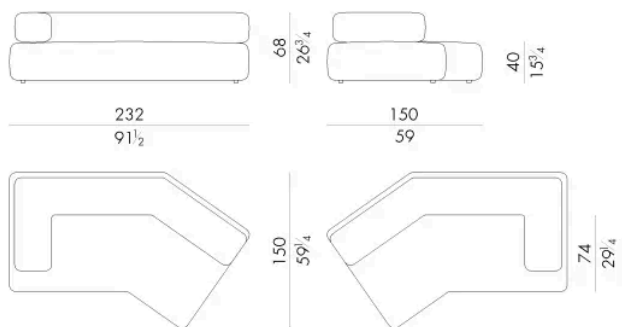

CHOLET. 41/SX - CHOLET. 41/DX

Modular element

232 Wx150 Dx68 H cm