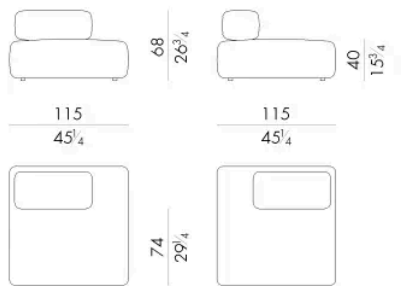

Dimensions

CHOLET.00

Modular element

115 W x 115 D x 40 H cm

CHOLET.01

Modular element

115 W x 115 D x 68 H cm

CHOLET.02

Modular element

145 W x 115 D x 68 H cm

CHOLET.03/SX - CHOLET.03/DX

Modular element

245 W x 115 D x 68 H cm

CHOLET.04

Modular element

80 W x 80 D x 40 H cm

CHOLET.05

Modular element

80 W x 175 D x 40 H cm

CHOLET.06/SX - CHOLET.06/DX

Modular element

115 W x 115 D x 68 H cm

CHOLET.07/SX - CHOLET.07/DX

Modular element

175 W x 115 D x 68 H cm

CHOLET.10/SX - CHOLET.10/DX

Modular element

115 W x 115 D x 68 H cm

CHOLET.20/SX - CHOLET.20/DX

Modular element

175 W x 115 D x 68 H cm

CHOLET.21/SX - CHOLET.21/DX