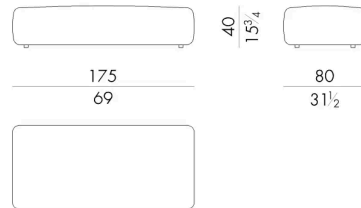

# Dimensions

## CHOLET.01

Modular element

115 W x 115 D x 68 H cm

## CHOLET.02

Modular element

145 W x 115 D x 68 H cm

**CHOLET.03/SX - CHOLET.03/DX**

Modular element

245 W x 115 D x 68 H cm

**CHOLET.04**

Modular element

80 W x 80 D x 40 H cm

**CHOLET.05**

Modular element

80 W x 175 D x 40 H cm

**CHOLET.06/SX - CHOLET.06/DX**

Modular element

115 W x 115 D x 68 H cm

**CHOLET.07/SX - CHOLET.07/DX**