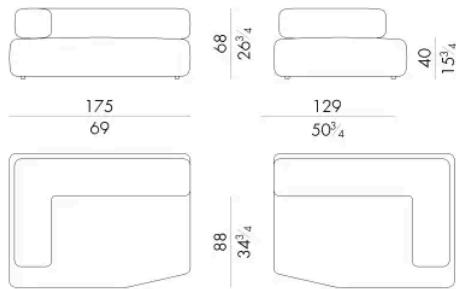

# Dimensions

Modular element

175 W x 115 D x 68 H cm

**CHOLET.10/SX - CHOLET.10/DX**

Modular element

115 W x 115 D x 68 H cm

**CHOLET.20/SX - CHOLET.20/DX**

Modular element

175 W x 115 D x 68 H cm

**CHOLET.21/SX - CHOLET.21/DX**

Modular element

175 W x 115 D x 68 H cm

**CHOLET.22/SX - CHOLET.22/DX**

Modular element

175 W x 115 D x 68 H cm

**CHOLET.23/SX - CHOLET.23/DX**

Modular element

115 W x 175 D x 68 H cm

**CHOLET.24/SX - CHOLET.24/DX**

Modular element

175 W x 129 D x 68 H cm

**CHOLET.25/SX - CHOLET.25/DX**

Modular element

175 W x 129 D x 68 H cm

**CHOLET.27/SX - CHOLET.27/DX**