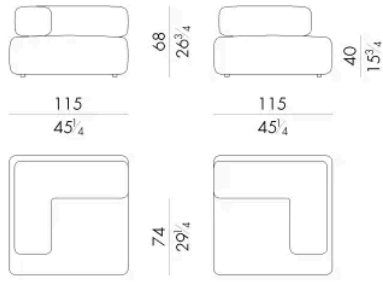

# Dimensions

## CHOLET.02

Modular element

145 W x 115 D x 68 H cm

**CHOLET.03/SX - CHOLET.03/DX**

Modular element

245 W x 115 D x 68 H cm

**CHOLET.04**

Modular element

80 W x 80 D x 40 H cm

**CHOLET.05**

Modular element

80 W x 175 D x 40 H cm

**CHOLET.06/SX - CHOLET.06/DX**

Modular element

115 W x 115 D x 68 H cm

**CHOLET.07/SX - CHOLET.07/DX**

Modular element

175 W x 115 D x 68 H cm

**CHOLET.10/SX - CHOLET.10/DX**

Modular element

115 W x 115 D x 68 H cm

**CHOLET.20/SX - CHOLET.20/DX**

Modular element

175 W x 115 D x 68 H cm