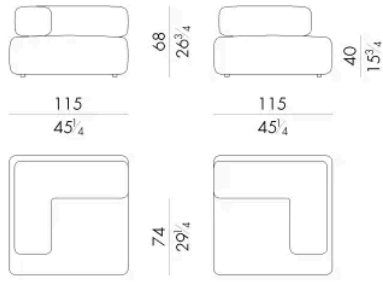

Dimensions

CHOLET.00

Modular element

115 W x 115 D x 40 H cm

CHOLET.01

Modular element

115 W x 115 D x 68 H cm

CHOLET.02

Modular element

145 W x 115 D x 68 H cm

CHOLET.03/SX - CHOLET.03/DX

Modular element

245 W x 115 D x 68 H cm

CHOLET.04

Modular element

80 W x 80 D x 40 H cm

CHOLET.05

Modular element

80 W x 175 D x 40 H cm

CHOLET.06/SX - CHOLET.06/DX

Modular element

115 W x 115 D x 68 H cm

CHOLET.07/SX - CHOLET.07/DX

Modular element

175 W x 115 D x 68 H cm

CHOLET.10/SX - CHOLET.10/DX

Modular element

115 W x 115 D x 68 H cm

CHOLET.20/SX - CHOLET.20/DX

Modular element

175 W x 115 D x 68 H cm

CHOLET.21/SX - CHOLET.21/DX