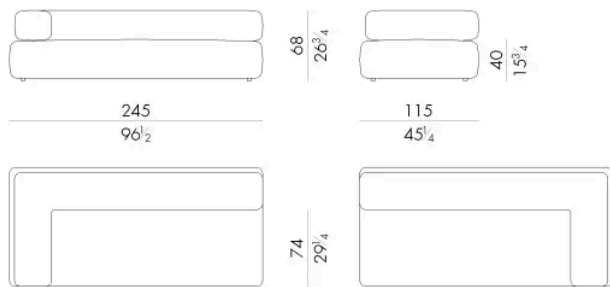

# Dimensions

Modular element

175 W x 115 D x 68 H cm

**CHOLET.10/SX - CHOLET.10/DX**

Modular element

115 W x 115 D x 68 H cm

**CHOLET.20/SX - CHOLET.20/DX**

Modular element

175 W x 115 D x 68 H cm

115 W x 175 D x 68 H cm

**CHOLET.24/SX - CHOLET.24/DX**

Modular element

175 W x 129 D x 68 H cm

**CHOLET.25/SX - CHOLET.25/DX**

Modular element

175 W x 129 D x 68 H cm

**CHOLET.27/SX - CHOLET.27/DX**

Modular element

129 W x 175 D x 68 H cm

**CHOLET. 30/SX - CHOLET. 30/DX**

Modular element

245 W x 115 D x 68 H cm

**CHOLET. 31/SX - CHOLET. 31/DX**

Modular element

245 W x 115 D x 68 H cm