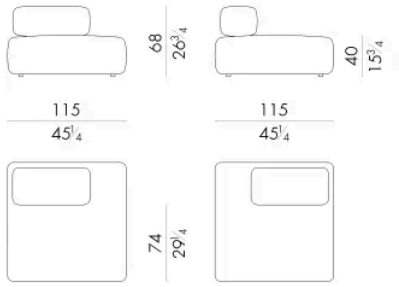

# Dimensions

## CHOLET.02

Modular element

145 W x 115 D x 68 H cm

**CHOLET.03/SX - CHOLET.03/DX**

Modular element

245 W x 115 D x 68 H cm

**CHOLET.04**

Modular element

80 W x 80 D x 40 H cm

**CHOLET.05**

Modular element

80 W x 175 D x 40 H cm

**CHOLET.06/SX - CHOLET.06/DX**

Modular element

115 W x 115 D x 68 H cm

**CHOLET.07/SX - CHOLET.07/DX**

Modular element

175 W x 115 D x 68 H cm

**CHOLET.10/SX - CHOLET.10/DX**

Modular element

115 W x 115 D x 68 H cm

**CHOLET.20/SX - CHOLET.20/DX**

Modular element

175 W x 115 D x 68 H cm