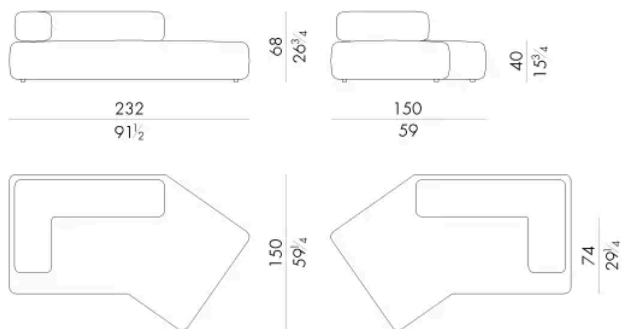

Modular element

175 W x 115 D x 68 H cm

CHOLET.22/SX - CHOLET.22/DX

Modular element

175 W x 115 D x 68 H cm

CHOLET.23/SX - CHOLET.23/DX

Modular element

115 W x 175 D x 68 H cm

CHOLET.24/SX - CHOLET.24/DX

Modular element

175 W x 129 D x 68 H cm

CHOLET.25/SX - CHOLET.25/DX

Modular element

175 W x 129 D x 68 H cm

CHOLET.27/SX - CHOLET.27/DX

Modular element

129 W x 175 D x 68 H cm

CHOLET. 30/SX - CHOLET. 30/DX

Modular element

245 W x 115 D x 68 H cm

CHOLET. 31/SX - CHOLET. 31/DX

Modular element

245 W x 115 D x 68 H cm

CHOLET. 32/SX - CHOLET. 32/DX

Modular element

245 W x 115 D x 68 H cm

CHOLET. 33/SX - CHOLET. 33/DX

Modular element

245 W x 115 D x 68 H cm

CHOLET. 40/SX - CHOLET. 40/DX

Modular element

232 Wx150 Dx68 H cm