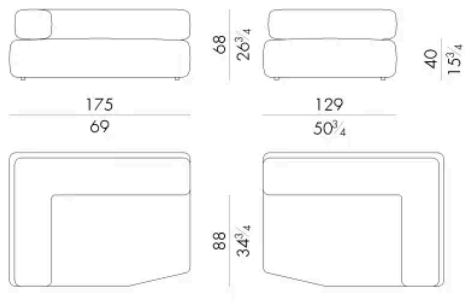

# Dimensions

Modular element

175 W x 115 D x 68 H cm

**CHOLET.10/SX - CHOLET.10/DX**

Modular element

115 W x 115 D x 68 H cm

**CHOLET.20/SX - CHOLET.20/DX**

Modular element

175 W x 115 D x 68 H cm

115 W x 175 D x 68 H cm

**CHOLET.24/SX - CHOLET.24/DX**

Modular element

175 W x 129 D x 68 H cm

**CHOLET.25/SX - CHOLET.25/DX**

Modular element

175 W x 129 D x 68 H cm

**CHOLET.27/SX - CHOLET.27/DX**

Modular element

129 W x 175 D x 68 H cm

**CHOLET. 30/SX - CHOLET. 30/DX**

Modular element

245 W x 115 D x 68 H cm

**CHOLET. 31/SX - CHOLET. 31/DX**

Modular element

245 W x 115 D x 68 H cm