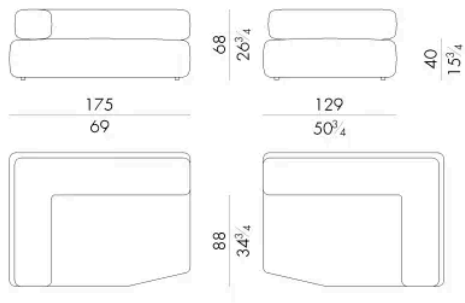

# Dimensions

Modular element

175 W x 115 D x 68 H cm

**CHOLET.10/SX - CHOLET.10/DX**

Modular element

115 W x 115 D x 68 H cm

**CHOLET.20/SX - CHOLET.20/DX**

Modular element

175 W x 115 D x 68 H cm

115 W x 175 D x 68 H cm

**CHOLET.24/SX - CHOLET.24/DX**

Modular element

175 W x 129 D x 68 H cm

**CHOLET.25/SX - CHOLET.25/DX**

Modular element

175 W x 129 D x 68 H cm

**CHOLET.27/SX - CHOLET.27/DX**

Modular element

129 W x 175 D x 68 H cm

**CHOLET. 30/SX - CHOLET. 30/DX**

Modular element

245 W x 115 D x 68 H cm

**CHOLET. 31/SX - CHOLET. 31/DX**

Modular element

245 W x 115 D x 68 H cm