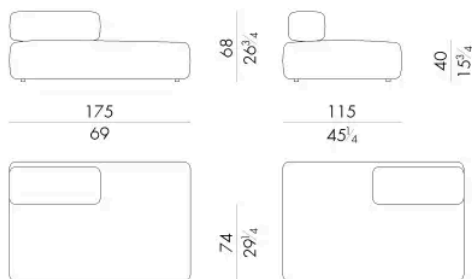

# Dimensions

## CHOLET.02

Modular element

145 W x 115 D x 68 H cm

**CHOLET.03/SX - CHOLET.03/DX**

Modular element

245 W x 115 D x 68 H cm

**CHOLET.04**

Modular element

80 W x 80 D x 40 H cm

**CHOLET.05**

Modular element

80 W x 175 D x 40 H cm

**CHOLET.06/SX - CHOLET.06/DX**

Modular element

115 W x 115 D x 68 H cm

**CHOLET.07/SX - CHOLET.07/DX**

Modular element

175 W x 115 D x 68 H cm

**CHOLET.10/SX - CHOLET.10/DX**

Modular element

115 W x 115 D x 68 H cm

**CHOLET.20/SX - CHOLET.20/DX**

Modular element

175 W x 115 D x 68 H cm