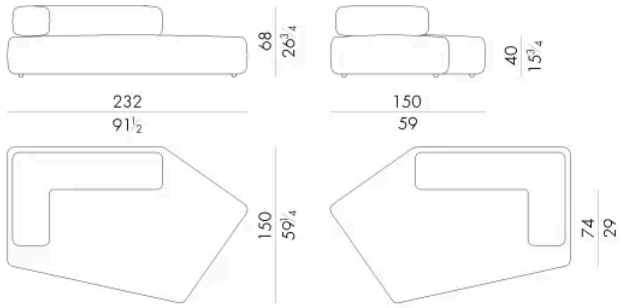

CHOLET.24/SX - CHOLET.24/DX

Modular element

175 W x 129 D x 68 H cm

CHOLET.25/SX - CHOLET.25/DX

Modular element

175 W x 129 D x 68 H cm

CHOLET.27/SX - CHOLET.27/DX

Modular element

129 W x 175 D x 68 H cm

CHOLET. 30/SX - CHOLET. 30/DX

Modular element

245 W x 115 D x 68 H cm

CHOLET. 31/SX - CHOLET. 31/DX

Modular element

245 W x 115 D x 68 H cm

CHOLET. 32/SX - CHOLET. 32/DX

Modular element

245 W x 115 D x 68 H cm

CHOLET. 33/SX - CHOLET. 33/DX

Modular element

245 W x 115 D x 68 H cm

CHOLET. 40/SX - CHOLET. 40/DX

Modular element

232 Wx150 Dx68 H cm

CHOLET. 41/SX - CHOLET. 41/DX

Modular element

232 Wx150 Dx68 H cm

CHOLET.50/SX - CHOLET.50/DX

Modular element

232 W x 150 D x 68 H cm

CHOLET.2500/SX - CHOLET.2500/DX

Modular sofa