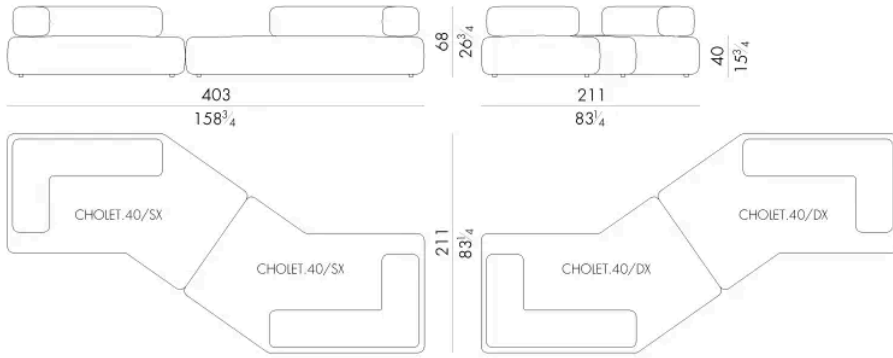

# Dimensions

232 W x 150 D x 68 H cm

**CHOLET. 41/SX - CHOLET. 41/DX**

Modular element

232 W x 150 D x 68 H cm

**CHOLET.50/SX - CHOLET.50/DX**

Modular element

232 W x 150 D x 68 H cm

**CHOLET.2500/SX - CHOLET.2500/DX**

Modular sofa

304 W x 175 D x 68 H cm

**CHOLET.2550/SX - CHOLET.2550/DX**

Modular sofa

403Wx211Dx68H cm

**CHOLET.2600/SX - CHOLET.2600/DX**

Modular sofa

398Wx178Dx68H cm

**CHOLET.2650/SX - CHOLET.2650/DX**

Modular sofa

398 W x 178 D x 68 H cm

**CHOLET.2700**

Modular sofa

446 W x 178 D x 68 H cm

**CHOLET.2750/SX - CHOLET.2750/DX**

Modular sofa