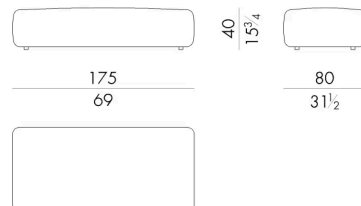

# Dimensions

## CHOLET.02

Modular element

145 W x 115 D x 68 H cm

**CHOLET.03/SX - CHOLET.03/DX**

Modular element

245 W x 115 D x 68 H cm

**CHOLET.04**

Modular element

80 W x 80 D x 40 H cm

**CHOLET.05**

Modular element

80 W x 175 D x 40 H cm

**CHOLET.06/SX - CHOLET.06/DX**

Modular element

115 W x 115 D x 68 H cm

**CHOLET.07/SX - CHOLET.07/DX**

Modular element

175 W x 115 D x 68 H cm

**CHOLET.10/SX - CHOLET.10/DX**

Modular element

115 W x 115 D x 68 H cm

**CHOLET.20/SX - CHOLET.20/DX**

Modular element

175 W x 115 D x 68 H cm