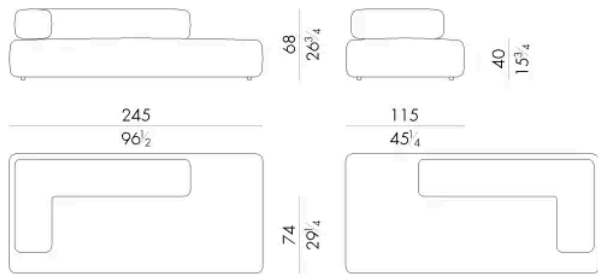

CHOLET. 32/SX - CHOLET. 32/DX

Modular element

245 W x 115 D x 68 H cm