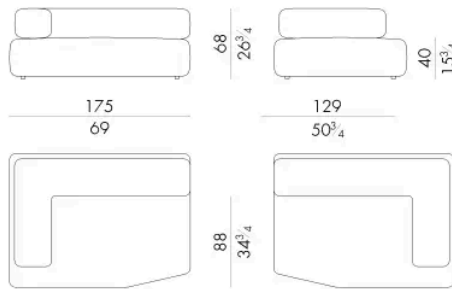

# Dimensions

Modular element

175 W x 115 D x 68 H cm

**CHOLET.10/SX - CHOLET.10/DX**

Modular element

115 W x 115 D x 68 H cm

**CHOLET.20/SX - CHOLET.20/DX**

Modular element

175 W x 115 D x 68 H cm

**CHOLET.21/SX - CHOLET.21/DX**

Modular element

175 W x 115 D x 68 H cm

**CHOLET.22/SX - CHOLET.22/DX**

Modular element

175 W x 115 D x 68 H cm

**CHOLET.23/SX - CHOLET.23/DX**

Modular element

115 W x 175 D x 68 H cm

**CHOLET.24/SX - CHOLET.24/DX**

Modular element

175 W x 129 D x 68 H cm

**CHOLET.25/SX - CHOLET.25/DX**

Modular element

175 W x 129 D x 68 H cm

**CHOLET.27/SX - CHOLET.27/DX**