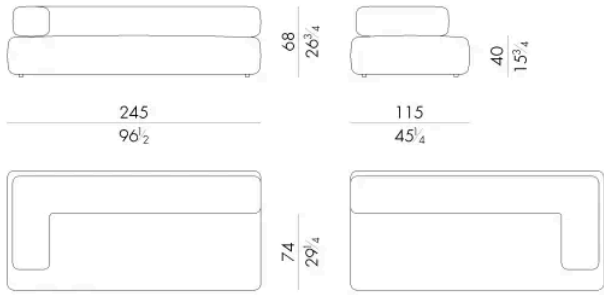

175 W x 115 D x 68 H cm

CHOLET.10/SX - CHOLET.10/DX

Modular element

115 W x 115 D x 68 H cm

CHOLET.20/SX - CHOLET.20/DX

Modular element

175 W x 115 D x 68 H cm

CHOLET.21/SX - CHOLET.21/DX

Modular element

175 W x 115 D x 68 H cm

CHOLET.22/SX - CHOLET.22/DX

Modular element

175 W x 115 D x 68 H cm

CHOLET.23/SX - CHOLET.23/DX

Modular element

115 W x 175 D x 68 H cm

CHOLET.24/SX - CHOLET.24/DX

Modular element

175 W x 129 D x 68 H cm

CHOLET.25/SX - CHOLET.25/DX

Modular element

175 W x 129 D x 68 H cm

CHOLET.27/SX - CHOLET.27/DX

Modular element

129 W x 175 D x 68 H cm

CHOLET. 30/SX - CHOLET. 30/DX

Modular element

245 W x 115 D x 68 H cm

CHOLET. 31/SX - CHOLET. 31/DX

Modular element

245 W x 115 D x 68 H cm

CHOLET. 32/SX - CHOLET. 32/DX