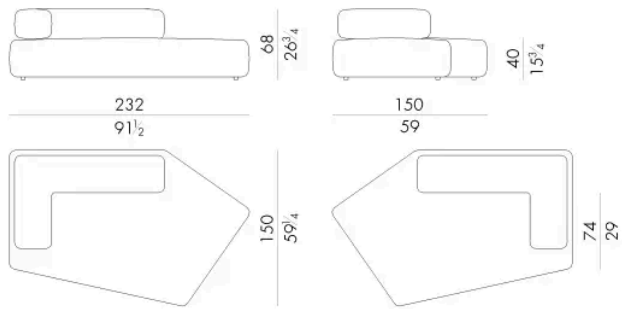

# Dimensions

115 W x 175 D x 68 H cm

**CHOLET.24/SX - CHOLET.24/DX**

Modular element

175 W x 129 D x 68 H cm

**CHOLET.25/SX - CHOLET.25/DX**

Modular element

175 W x 129 D x 68 H cm

**CHOLET.27/SX - CHOLET.27/DX**

Modular element

129 W x 175 D x 68 H cm

**CHOLET. 30/SX - CHOLET. 30/DX**

Modular element

245 W x 115 D x 68 H cm

**CHOLET. 31/SX - CHOLET. 31/DX**

Modular element

245 W x 115 D x 68 H cm

232 W x 150 D x 68 H cm

**CHOLET. 41/SX - CHOLET. 41/DX**

Modular element

232 W x 150 D x 68 H cm

**CHOLET.50/SX - CHOLET.50/DX**

Modular element

232 W x 150 D x 68 H cm

**CHOLET.2500/SX - CHOLET.2500/DX**