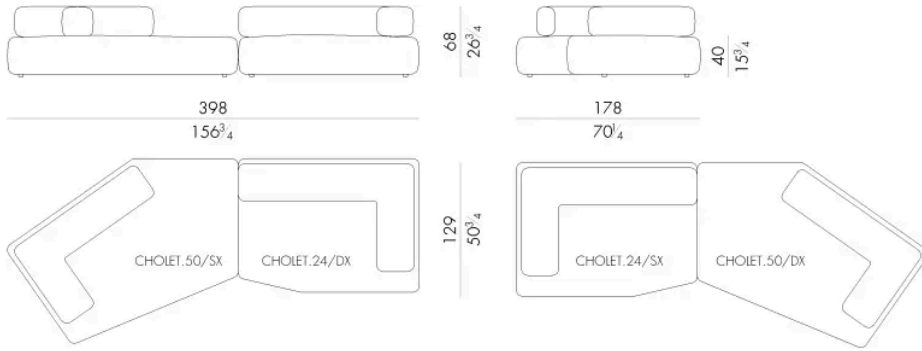

# Dimensions

232 W x 150 D x 68 H cm

**CHOLET. 41/SX - CHOLET. 41/DX**

Modular element

232 W x 150 D x 68 H cm

**CHOLET.50/SX - CHOLET.50/DX**

Modular element

232 W x 150 D x 68 H cm

**CHOLET.2500/SX - CHOLET.2500/DX**

Modular sofa

304 W x 175 D x 68 H cm

**CHOLET.2550/SX - CHOLET.2550/DX**

Modular sofa

403Wx211Dx68H cm

**CHOLET.2600/SX - CHOLET.2600/DX**

Modular sofa

398Wx178Dx68H cm

**CHOLET.2650/SX - CHOLET.2650/DX**

Modular sofa

398 W x 178 D x 68 H cm

**CHOLET.2700**

Modular sofa

446 W x 178 D x 68 H cm

**CHOLET.2750/SX - CHOLET.2750/DX**

Modular sofa