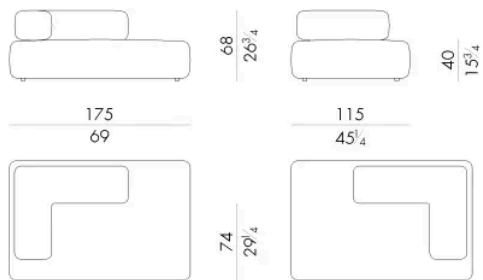

# Dimensions

Modular element

175 W x 115 D x 68 H cm

**CHOLET.10/SX - CHOLET.10/DX**

Modular element

115 W x 115 D x 68 H cm

**CHOLET.20/SX - CHOLET.20/DX**

Modular element

175 W x 115 D x 68 H cm

**CHOLET.21/SX - CHOLET.21/DX**

Modular element

175 W x 115 D x 68 H cm

**CHOLET.22/SX - CHOLET.22/DX**

Modular element

175 W x 115 D x 68 H cm

**CHOLET.23/SX - CHOLET.23/DX**

Modular element

115 W x 175 D x 68 H cm

**CHOLET.24/SX - CHOLET.24/DX**

Modular element

175 W x 129 D x 68 H cm

**CHOLET.25/SX - CHOLET.25/DX**

Modular element

175 W x 129 D x 68 H cm

**CHOLET.27/SX - CHOLET.27/DX**