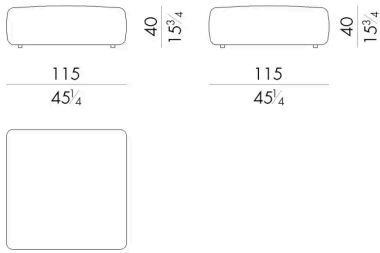

# Dimensions

## CHOLET.00

Modular element

115 W x 115 D x 40 H cm

Modular element

175 W x 115 D x 68 H cm

**CHOLET.10/SX - CHOLET.10/DX**

Modular element

115 W x 115 D x 68 H cm

**CHOLET.20/SX - CHOLET.20/DX**

Modular element

175 W x 115 D x 68 H cm

115 W x 175 D x 68 H cm

**CHOLET.24/SX - CHOLET.24/DX**

Modular element

175 W x 129 D x 68 H cm

**CHOLET.25/SX - CHOLET.25/DX**

Modular element

175 W x 129 D x 68 H cm

**CHOLET.27/SX - CHOLET.27/DX**