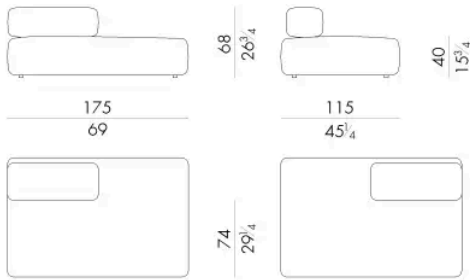

# Dimensions

## CHOLET.02

Modular element

145 W x 115 D x 68 H cm

**CHOLET.03/SX - CHOLET.03/DX**

Modular element

245 W x 115 D x 68 H cm

**CHOLET.04**

Modular element

80 W x 80 D x 40 H cm

**CHOLET.05**

Modular element

80 W x 175 D x 40 H cm

**CHOLET.06/SX - CHOLET.06/DX**

Modular element

115 W x 115 D x 68 H cm

**CHOLET.07/SX - CHOLET.07/DX**

Modular element

175 W x 115 D x 68 H cm

**CHOLET.10/SX - CHOLET.10/DX**

Modular element

115 W x 115 D x 68 H cm

**CHOLET.20/SX - CHOLET.20/DX**

Modular element

175 W x 115 D x 68 H cm