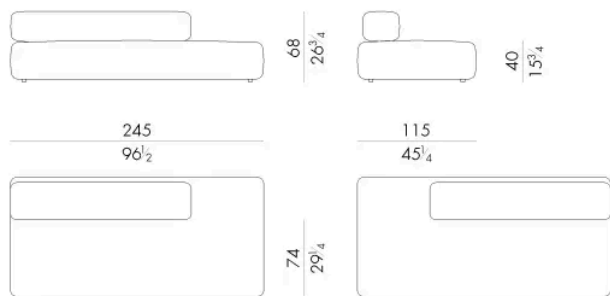

Dimensions

CHOLET.00

Modular element

115 W x 115 D x 40 H cm

CHOLET.01

Modular element

115 W x 115 D x 68 H cm

CHOLET.02

Modular element

145 W x 115 D x 68 H cm

CHOLET.03/SX - CHOLET.03/DX

Modular element

245 W x 115 D x 68 H cm

CHOLET.04

Modular element

80 W x 80 D x 40 H cm

CHOLET.05

Modular element

80 W x 175 D x 40 H cm

CHOLET.06/SX - CHOLET.06/DX

Modular element

115 W x 115 D x 68 H cm

CHOLET.07/SX - CHOLET.07/DX

Modular element

175 W x 115 D x 68 H cm

CHOLET.10/SX - CHOLET.10/DX

Modular element

115 W x 115 D x 68 H cm

CHOLET.20/SX - CHOLET.20/DX

Modular element

175 W x 115 D x 68 H cm

CHOLET.21/SX - CHOLET.21/DX