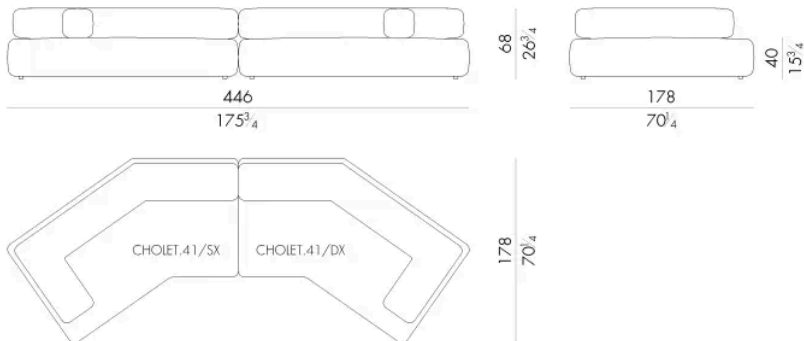

# Dimensions

232 W x 150 D x 68 H cm

**CHOLET. 41/SX - CHOLET. 41/DX**

Modular element

232 W x 150 D x 68 H cm

**CHOLET.50/SX - CHOLET.50/DX**

Modular element

232 W x 150 D x 68 H cm

**CHOLET.2500/SX - CHOLET.2500/DX**

**CHOLET.2650/SX - CHOLET.2650/DX**

Modular sofa

398 W x 178 D x 68 H cm

**CHOLET.2700**

Modular sofa

446 W x 178 D x 68 H cm

**CHOLET.2750/SX - CHOLET.2750/DX**

Modular sofa

350 W x 129 D x 68 H cm

**CHOLET.2800/SX - CHOLET.2800/DX**

Modular sofa

543 W x 304 D x 68 H cm

**CHOLET.2900/SX - CHOLET.2900/DX**

Modular sofa

543 W x 178 D x 68 H cm

**CHOLET.3100**