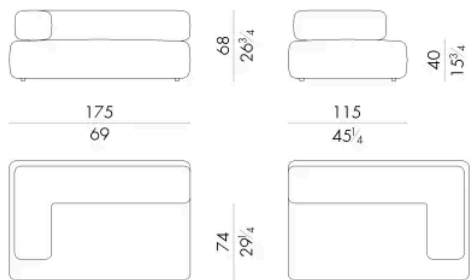

Dimensions

CHOLET.00

Modular element

115 W x 115 D x 40 H cm

CHOLET.01

Modular element

115 W x 115 D x 68 H cm

CHOLET.02

CHOLET.05

Modular element

80 W x 175 D x 40 H cm

CHOLET.06/SX - CHOLET.06/DX

Modular element

115 W x 115 D x 68 H cm

CHOLET.07/SX - CHOLET.07/DX

Modular element

175 W x 115 D x 68 H cm

CHOLET.10/SX - CHOLET.10/DX

Modular element

115 W x 115 D x 68 H cm

CHOLET.20/SX - CHOLET.20/DX

Modular element

175 W x 115 D x 68 H cm

CHOLET.21/SX - CHOLET.21/DX

Modular element

175 W x 115 D x 68 H cm

CHOLET.22/SX - CHOLET.22/DX

Modular element

175 W x 115 D x 68 H cm

CHOLET.23/SX - CHOLET.23/DX

Modular element

115 W x 175 D x 68 H cm