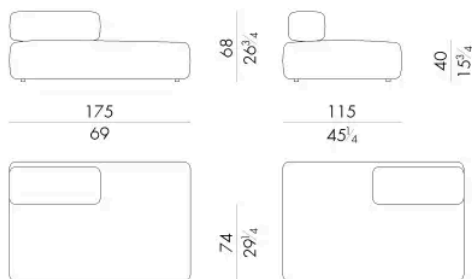

Dimensions

CHOLET.00

Modular element

115 W x 115 D x 40 H cm

CHOLET.01

Modular element

115 W x 115 D x 68 H cm

CHOLET.02

Modular element

145 W x 115 D x 68 H cm

CHOLET.03/SX - CHOLET.03/DX

Modular element

245 W x 115 D x 68 H cm

CHOLET.04

Modular element

80 W x 80 D x 40 H cm

CHOLET.05

Modular element

80 W x 175 D x 40 H cm

CHOLET.06/SX - CHOLET.06/DX

Modular element

115 W x 115 D x 68 H cm

CHOLET.07/SX - CHOLET.07/DX

Modular element

175 W x 115 D x 68 H cm

CHOLET.10/SX - CHOLET.10/DX

Modular element

115 W x 115 D x 68 H cm

CHOLET.20/SX - CHOLET.20/DX

Modular element

175 W x 115 D x 68 H cm

CHOLET.21/SX - CHOLET.21/DX