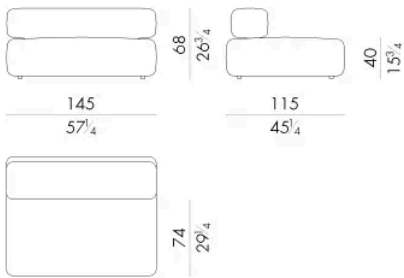

# Dimensions

## CHOLET.00

Modular element

115 W x 115 D x 40 H cm

## CHOLET.01

Modular element

115 W x 115 D x 68 H cm

## CHOLET.02

Modular element

145 W x 115 D x 68 H cm

**CHOLET.03/SX - CHOLET.03/DX**

Modular element

245 W x 115 D x 68 H cm

**CHOLET.04**

Modular element