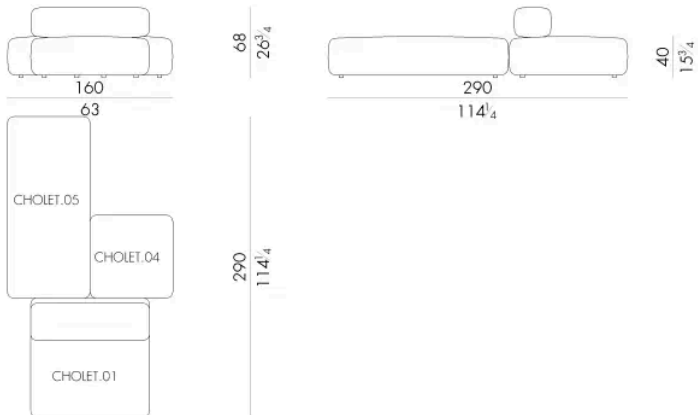

# Dimensions

**CHOLET.2650/SX - CHOLET.2650/DX**

Modular sofa

398 W x 178 D x 68 H cm

**CHOLET.2700**

Modular sofa

446 W x 178 D x 68 H cm

**CHOLET.2750/SX - CHOLET.2750/DX**

Modular sofa

350 W x 129 D x 68 H cm

**CHOLET.2800/SX - CHOLET.2800/DX**

Modular sofa

543 W x 304 D x 68 H cm

**CHOLET.2900/SX - CHOLET.2900/DX**

Modular sofa

543 W x 178 D x 68 H cm

**CHOLET.3100**

Modular sofa

160 W x 290 D x 68 H cm

**CHOLET. 3200**

Modular sofa

230 W x 290 D x 68 H cm

**CHOLET. 3300**

Modular sofa

230 W x 290 D x 68 H cm