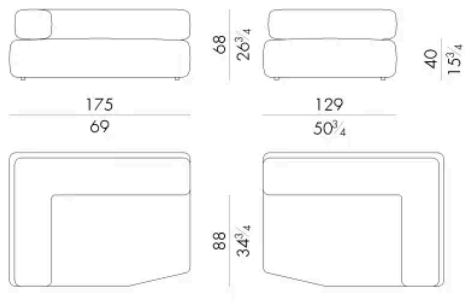

175 W x 115 D x 68 H cm

CHOLET.10/SX - CHOLET.10/DX

Modular element

115 W x 115 D x 68 H cm

CHOLET.20/SX - CHOLET.20/DX

Modular element

175 W x 115 D x 68 H cm

CHOLET.21/SX - CHOLET.21/DX

Modular element

175 W x 115 D x 68 H cm

CHOLET.22/SX - CHOLET.22/DX

Modular element

175 W x 115 D x 68 H cm

CHOLET.23/SX - CHOLET.23/DX

Modular element

115 W x 175 D x 68 H cm

CHOLET.24/SX - CHOLET.24/DX

Modular element

175 W x 129 D x 68 H cm

CHOLET.25/SX - CHOLET.25/DX

Modular element

175 W x 129 D x 68 H cm

CHOLET.27/SX - CHOLET.27/DX

Modular element

129 W x 175 D x 68 H cm

CHOLET. 30/SX - CHOLET. 30/DX

Modular element

245 W x 115 D x 68 H cm

CHOLET. 31/SX - CHOLET. 31/DX

Modular element

245 W x 115 D x 68 H cm

CHOLET. 32/SX - CHOLET. 32/DX