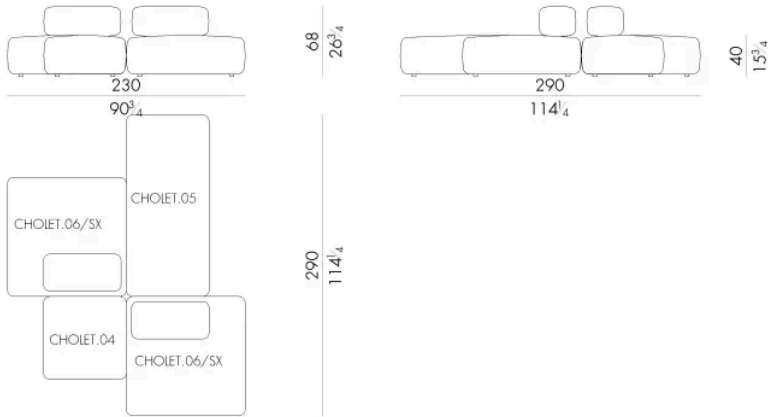

# Dimensions

232 W x 150 D x 68 H cm

**CHOLET. 41/SX - CHOLET. 41/DX**

Modular element

232 W x 150 D x 68 H cm

**CHOLET.50/SX - CHOLET.50/DX**

Modular element

232 W x 150 D x 68 H cm

**CHOLET.2500/SX - CHOLET.2500/DX**

350 W x 129 D x 68 H cm

**CHOLET.2800/SX - CHOLET.2800/DX**

Modular sofa

543 W x 304 D x 68 H cm

**CHOLET.2900/SX - CHOLET.2900/DX**

Modular sofa

543 W x 178 D x 68 H cm

**CHOLET.3100**

Modular sofa

160 W x 290 D x 68 H cm

**CHOLET. 3200**

Modular sofa

230 W x 290 D x 68 H cm

**CHOLET. 3300**

Modular sofa

230 W x 290 D x 68 H cm