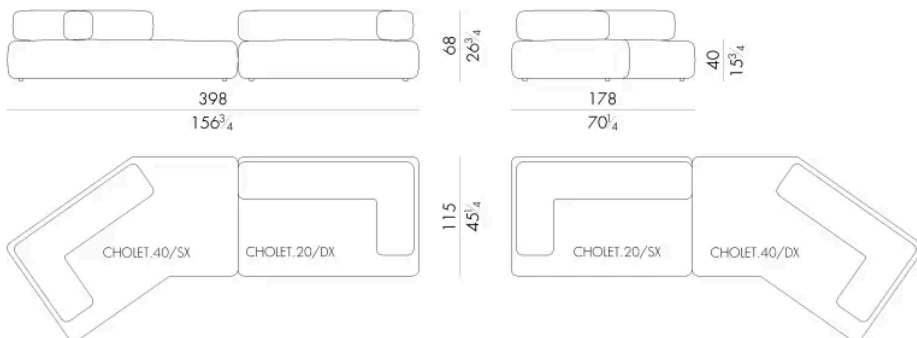

# Dimensions

232 W x 150 D x 68 H cm

**CHOLET. 41/SX - CHOLET. 41/DX**

Modular element

232 W x 150 D x 68 H cm

**CHOLET.50/SX - CHOLET.50/DX**

Modular element

232 W x 150 D x 68 H cm

**CHOLET.2500/SX - CHOLET.2500/DX**

Modular sofa

304 W x 175 D x 68 H cm

**CHOLET.2550/SX - CHOLET.2550/DX**

Modular sofa

403Wx211Dx68H cm

**CHOLET.2600/SX - CHOLET.2600/DX**

Modular sofa

398Wx178Dx68H cm

**CHOLET.2650/SX - CHOLET.2650/DX**

Modular sofa

398 W x 178 D x 68 H cm

**CHOLET.2700**

Modular sofa

446 W x 178 D x 68 H cm

**CHOLET.2750/SX - CHOLET.2750/DX**

Modular sofa