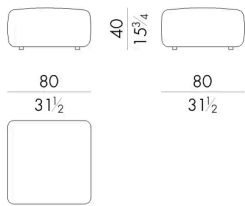

# Dimensions

## CHOLET.02

Modular element

145 W x 115 D x 68 H cm

**CHOLET.03/SX - CHOLET.03/DX**

Modular element

245 W x 115 D x 68 H cm

**CHOLET.04**

Modular element

80 W x 80 D x 40 H cm

**CHOLET.05**

Modular element

80 W x 175 D x 40 H cm

**CHOLET.06/SX - CHOLET.06/DX**

Modular element

115 W x 115 D x 68 H cm

**CHOLET.07/SX - CHOLET.07/DX**

Modular element

175 W x 115 D x 68 H cm

**CHOLET.10/SX - CHOLET.10/DX**

Modular element

115 W x 115 D x 68 H cm

**CHOLET.20/SX - CHOLET.20/DX**

Modular element

175 W x 115 D x 68 H cm