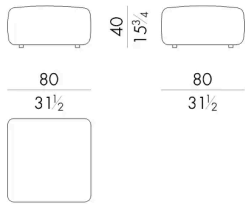

# Dimensions

## CHOLET.02

Modular element

145 W x 115 D x 68 H cm

**CHOLET.03/SX - CHOLET.03/DX**

Modular element

245 W x 115 D x 68 H cm

**CHOLET.04**

Modular element

80 W x 80 D x 40 H cm

**CHOLET.05**

Modular element

80 W x 175 D x 40 H cm

**CHOLET.06/SX - CHOLET.06/DX**

Modular element

115 W x 115 D x 68 H cm

**CHOLET.07/SX - CHOLET.07/DX**

Modular element

175 W x 115 D x 68 H cm

**CHOLET.10/SX - CHOLET.10/DX**

Modular element

115 W x 115 D x 68 H cm

**CHOLET.20/SX - CHOLET.20/DX**

Modular element

175 W x 115 D x 68 H cm