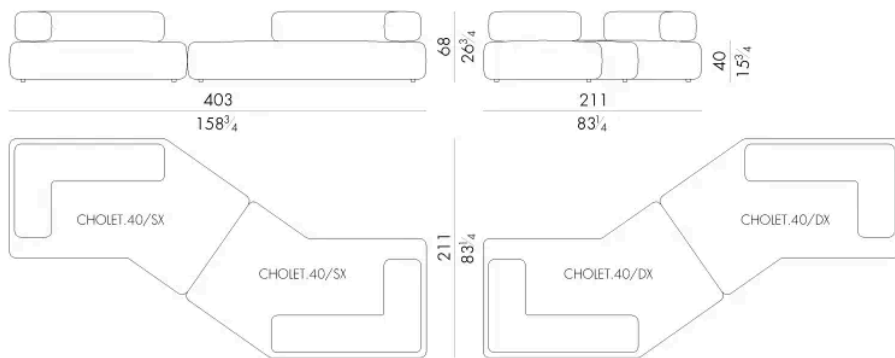

129 W x 175 D x 68 H cm

CHOLET. 30/SX - CHOLET. 30/DX

Modular element

245 W x 115 D x 68 H cm

CHOLET. 31/SX - CHOLET. 31/DX

Modular element

245 W x 115 D x 68 H cm

CHOLET. 32/SX - CHOLET. 32/DX

Modular element

245 W x 115 D x 68 H cm

CHOLET. 33/SX - CHOLET. 33/DX

Modular element

245 W x 115 D x 68 H cm

CHOLET. 40/SX - CHOLET. 40/DX

Modular element

232 Wx150 Dx68 H cm

CHOLET. 41/SX - CHOLET. 41/DX

Modular element

232 Wx150 Dx68 H cm

CHOLET.50/SX - CHOLET.50/DX

Modular element

232 W x 150 D x 68 H cm

CHOLET.2500/SX - CHOLET.2500/DX

Modular sofa

304 W x 175 D x 68 H cm

CHOLET.2550/SX - CHOLET.2550/DX

Modular sofa

403Wx211Dx68H cm

CHOLET.2600/SX - CHOLET.2600/DX

Modular sofa

398Wx178Dx68H cm

CHOLET.2650/SX - CHOLET.2650/DX