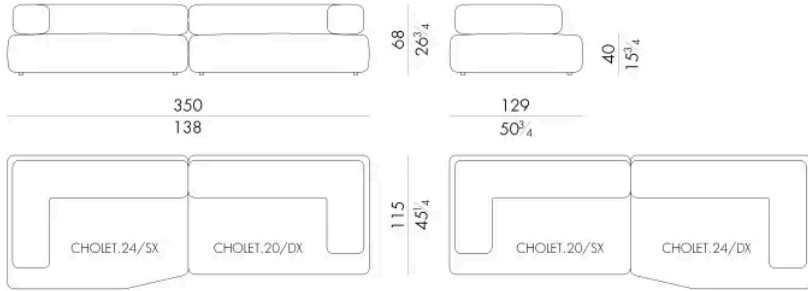

# Dimensions

232 W x 150 D x 68 H cm

**CHOLET. 41/SX - CHOLET. 41/DX**

Modular element

232 W x 150 D x 68 H cm

**CHOLET.50/SX - CHOLET.50/DX**

Modular element

232 W x 150 D x 68 H cm

**CHOLET.2500/SX - CHOLET.2500/DX**

**CHOLET.2650/SX - CHOLET.2650/DX**

Modular sofa

398 W x 178 D x 68 H cm

**CHOLET.2700**

Modular sofa

446 W x 178 D x 68 H cm

**CHOLET.2750/SX - CHOLET.2750/DX**

Modular sofa

350 W x 129 D x 68 H cm

**CHOLET.2800/SX - CHOLET.2800/DX**

Modular sofa

543 W x 304 D x 68 H cm

**CHOLET.2900/SX - CHOLET.2900/DX**

Modular sofa

543 W x 178 D x 68 H cm

**CHOLET.3100**