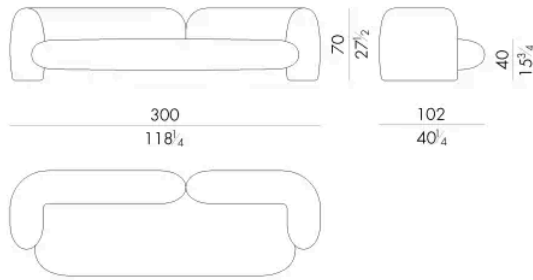

# Dimensions

## GIO . 2 3 0 0

Sofa

265 W x 102 D x 70 H cm

## GIO . 2 4 0 0

Sofa

300 W x 102 D x 70 H cm

GIO. 2500

Sofa

Generated: 17/04/2026

335 W x 102 D x 70 H cm

HESSENTIA