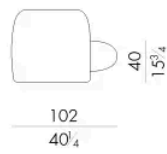

GIO . 2 4 0 0

Sofa

300 W x 102 D x 70 H cm

GIO. 2500

Sofa

Generated: 06/07/2026

335 W x 102 D x 70 H cm

HESSENTIA