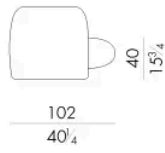

# Dimensions

## GIO . 2 3 0 0

Sofa

265 W x 102 D x 70 H cm

## GIO . 2 4 0 0

Sofa

300 W x 102 D x 70 H cm

GIO. 2500

Sofa

Generated: 17/04/2026

335 W x 102 D x 70 H cm

HESSENTIA