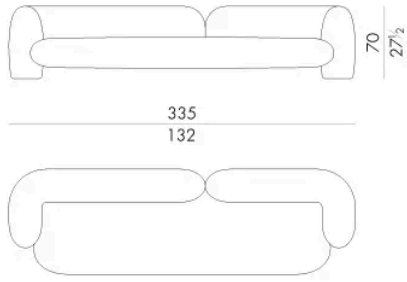

# Dimensions

## GIO . 2 3 0 0

Sofa

265 W x 102 D x 70 H cm

## GIO . 2 4 0 0

Sofa

300 W x 102 D x 70 H cm

GIO. 2500

Sofa

Generated: 17/04/2026

335 W x 102 D x 70 H cm

HESSENTIA