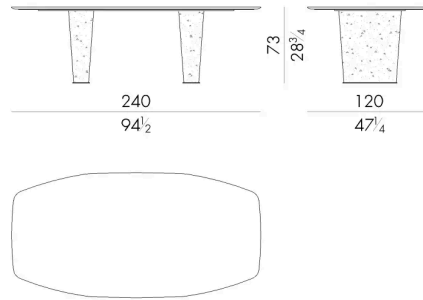

# Dimensions

## CHEOPE.8200

Table

200 W x 110 D x 73 H cm

## CHEOPE.8240

Table

240 W x 120 D x 73 H cm

## CHEOPE.8280

Table

280 W x 120 D x 73 H cm