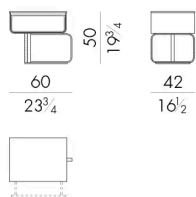

Particolare esclusivo di questo pezzo è la presenza della versione destra e sinistra del comodino stesso dove i metalli sono posizionati in direzione diametralmente opposta sotto la struttura. Il top è disponibile in marmo.

Dimensioni

Generato: 16/04/2026

NOVA.9300/DX

Comodino

60 Lx 42 P x 50 H cm

NOVA.9300/SX

Comodino

60 Lx 42 P x 50 H cm