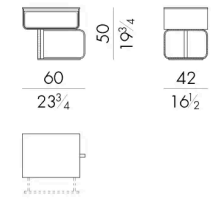

Particolare esclusivo di questo pezzo è la presenza della versione destra e sinistra del comodino stesso dove i metalli sono posizionati in direzione diametralmente opposta sotto la struttura. Il top è disponibile in marmo.

# Dimensioni

Generato: 15/06/2026

## NOVA.9300/DX

Comodino

60 Lx 42 P x 50 H cm

## NOVA.9300/SX

Comodino

60 Lx 42 P x 50 H cm