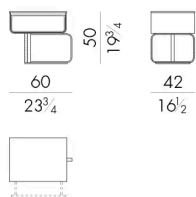

Particolare esclusivo di questo pezzo è la presenza della versione destra e sinistra del comodino stesso dove i metalli sono posizionati in direzione diametralmente opposta sotto la struttura. Il top è disponibile in marmo.

# Dimensioni

Generato: 06/07/2026

## NOVA.9300/DX

Comodino

60 Lx 42 P x 50 H cm

## NOVA.9300/SX

Comodino

60 Lx 42 P x 50 H cm