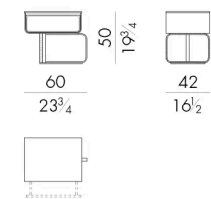

Particolare esclusivo di questo pezzo è la presenza della versione destra e sinistra del comodino stesso dove i metalli sono posizionati in direzione diametralmente opposta sotto la struttura. Il top è disponibile in marmo.

# Dimensioni

Generato: 25/05/2026

## NOVA.9300/DX

Comodino

60 Lx 42 P x 50 H cm

## NOVA.9300/SX

Comodino

60 Lx 42 P x 50 H cm