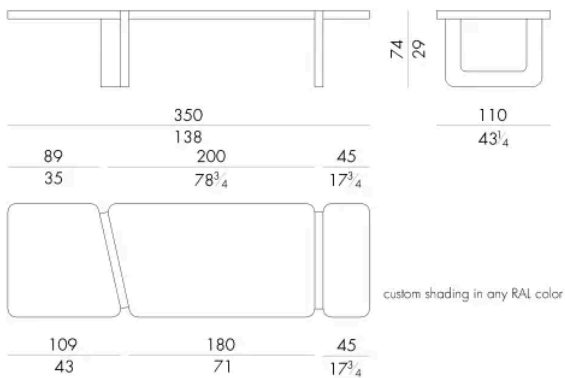

Il tavolo Ben si distingue per la sua forte identità materica: l'intera superficie è rivestita in juta lavorata a mano, un materiale che dona unicità tattile e un carattere autentico a ogni pezzo. Le basi a forma di U sorreggono il piano, che, suddiviso in tre o più sezioni a seconda delle dimensioni, introduce un elegante ritmo visivo.

HESSENTIA può personalizzare questo articolo in base alle esigenze del vostro progetto. Si applicano alcune limitazioni.

Dimensioni

BEN . 8 2 6 0

Tavolo

260 L x 110 P x 74 H cm

BEN . 8 3 5 0

Tavolo

350 L x 110 P x 74 H cm

BEN . 8 4 5 0

Generato: 28/06/2026

Tavolo

450 L x 110 P x 74 H cm

450				
89	147	177 $\frac{1}{2}$	145	45
35	58		57 $\frac{1}{4}$	17 $\frac{3}{4}$

110
43 $\frac{3}{4}$

custom shading in any RAL color

109	127	145	45
43	50 $\frac{1}{4}$	57 $\frac{1}{4}$	17 $\frac{3}{4}$