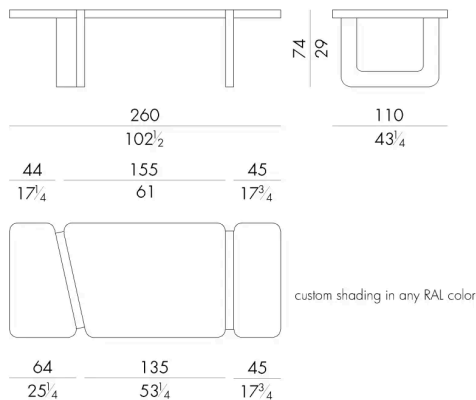

Il tavolo Ben si distingue per la sua forte identità materica: l'intera superficie è rivestita in juta lavorata a mano, un materiale che dona unicità tattile e un carattere autentico a ogni pezzo. Le basi a forma di U sorreggono il piano, che, suddiviso in tre o più sezioni a seconda delle dimensioni, introduce un elegante ritmo visivo.

HESSENTIA può personalizzare questo articolo in base alle esigenze del vostro progetto. Si applicano alcune limitazioni.

Dimensioni

BEN . 8 2 6 0

Tavolo

260 L x 110 P x 74 H cm

BEN . 8 3 5 0

Tavolo

350 L x 110 P x 74 H cm

BEN . 8 4 5 0

Generato: 28/06/2026

Tavolo

450 L x 110 P x 74 H cm

450				
89	147	177 $\frac{1}{2}$	145	45
35	58		57 $\frac{1}{4}$	17 $\frac{3}{4}$

110
43 $\frac{3}{4}$

custom shading in any RAL color

109	127	145	45
43	50 $\frac{1}{4}$	57 $\frac{1}{4}$	17 $\frac{3}{4}$