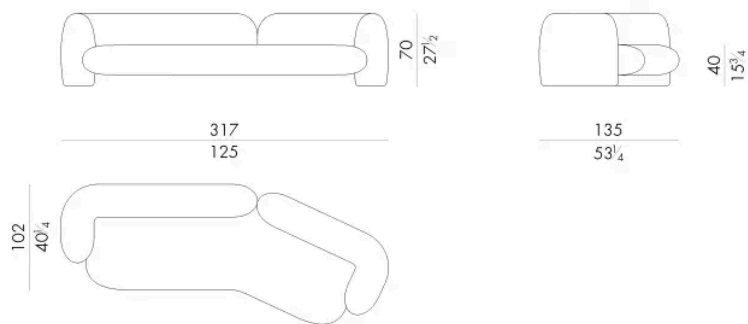

# Dimensioni

## GIO. 2300/ANG

Divano

250Lx123Px70Hcm

## GIO. 2400/ANG

Divano

283Lx129Px70Hcm

GIO. 2500/ANG

Generato: 15/04/2026

Divano

317 L x 135 P x 70 H cm

HESSSENTIA