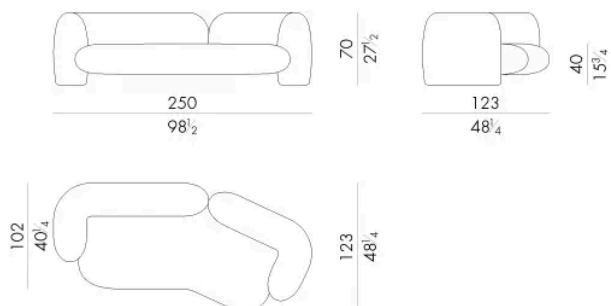

Gio è un divano dalle forme sinuose e decise capaci di esprimere un aspetto vigoroso. La versione nella forma a 'V' è stata progettata per creare una zona living non convenzionale.

Dimensioni

GIO. 2300/ANG

Divano

250Lx123Px70Hcm

GIO. 2400/ANG

Divano

283Lx129Px70Hcm

GIO. 2500/ANG

Generato: 15/06/2026

Divano

317 L x 135 P x 70 H cm

HESSSENTIA