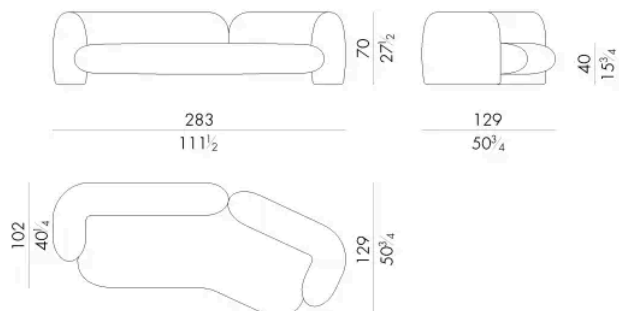

Gio è un divano dalle forme sinuose e decise capaci di esprimere un aspetto vigoroso. La versione nella forma a 'V' è stata progettata per creare una zona living non convenzionale.

Dimensioni

GIO. 2300/ANG

Divano

250Lx123Px70Hcm

GIO. 2400/ANG

Divano

283Lx129Px70Hcm

GIO. 2500/ANG

Divano

Generato: 25/05/2026

317 L x 135 P x 70 H cm

HESSSENTIA