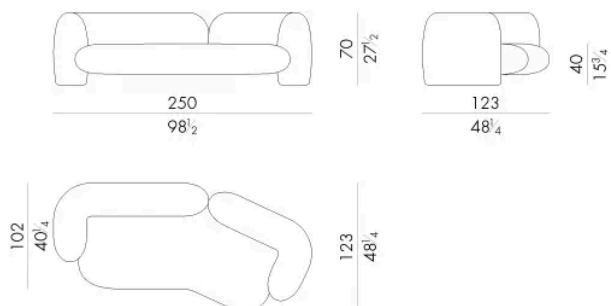

Gio è un divano dalle forme sinuose e decise capaci di esprimere un aspetto vigoroso. La versione nella forma a 'V' è stata progettata per creare una zona living non convenzionale.

Dimensioni

GIO. 2300/ANG

Divano

250Lx123Px70Hcm

GIO. 2400/ANG

Divano

283Lx129Px70Hcm

GIO. 2500/ANG

Generato: 05/05/2026

Divano

317 L x 135 P x 70 H cm

HESSSENTIA