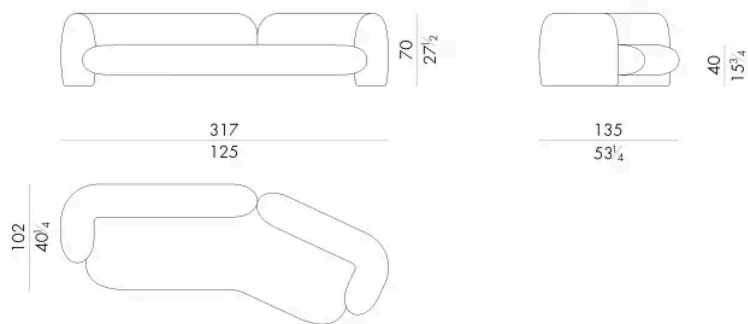

Gio è un divano dalle forme sinuose e decise capaci di esprimere un aspetto vigoroso. La versione nella forma a 'V' è stata progettata per creare una zona living non convenzionale.

Dimensioni

GIO. 2300/ANG

Divano

250Lx123Px70Hcm

GIO. 2400/ANG

Divano

283Lx129Px70Hcm

GIO. 2500/ANG

Generato: 11/02/2026

Divano

317 L x 135 P x 70 H cm

HESSENTIA