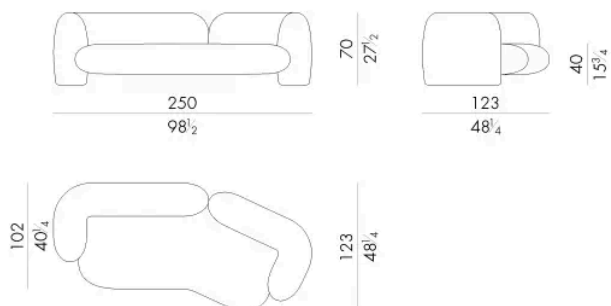

Gio è un divano dalle forme sinuose e decise capaci di esprimere un aspetto vigoroso. La versione nella forma a 'V' è stata progettata per creare una zona living non convenzionale.

Dimensioni

GIO. 2300/ANG

Divano

250Lx123Px70Hcm

GIO. 2400/ANG

Divano

283Lx129Px70Hcm

GIO. 2500/ANG

Generato: 11/02/2026

Divano

317 L x 135 P x 70 H cm

HESSENTIA