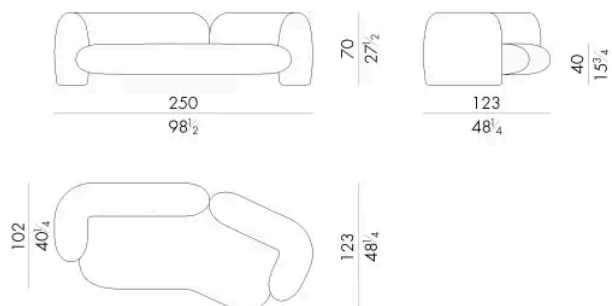

Gio è un divano dalle forme sinuose e decise capaci di esprimere un aspetto vigoroso. La versione nella forma a 'V' è stata progettata per creare una zona living non convenzionale.

# Dimensioni

## GIO. 2300/ANG

Divano

250Lx123Px70Hcm

## GIO. 2400/ANG

Divano

283Lx129Px70Hcm

GIO. 2500/ANG

Generato: 15/04/2026

Divano

317 L x 135 P x 70 H cm

HESSSENTIA