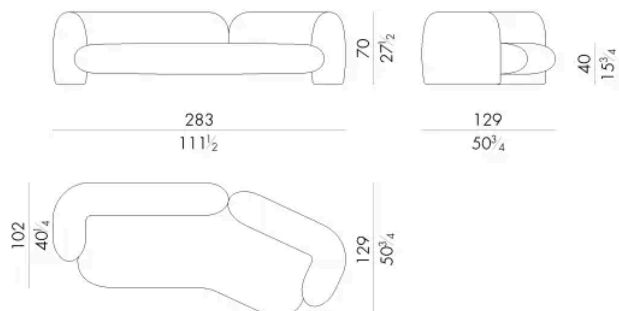

Gio è un divano dalle forme sinuose e decise capaci di esprimere un aspetto vigoroso. La versione nella forma a 'V' è stata progettata per creare una zona living non convenzionale.

Dimensioni

GIO. 2300/ANG

Divano

250Lx123Px70Hcm

GIO. 2400/ANG

Divano

283Lx129Px70Hcm

GIO. 2500/ANG

Generato: 11/02/2026

Divano

317 L x 135 P x 70 H cm

HESSENTIA