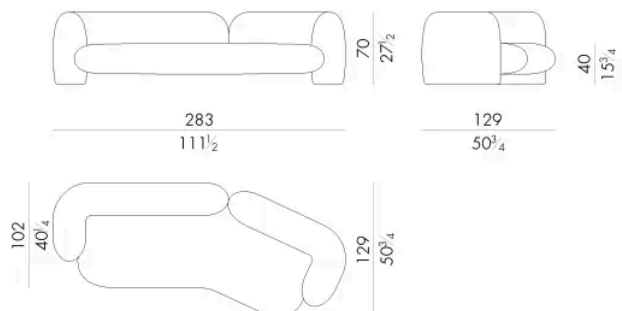

GIO. 2400/ANG

Divano

283Lx129Px70Hcm