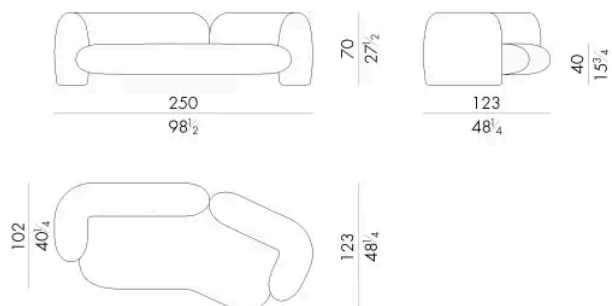

Gio è un divano dalle forme sinuose e decise capaci di esprimere un aspetto vigoroso. La versione nella forma a 'V' è stata progettata per creare una zona living non convenzionale.

Dimensioni

GIO. 2300/ANG

Divano

250Lx123Px70Hcm

GIO. 2400/ANG

Divano

283Lx129Px70Hcm

GIO. 2500/ANG

Divano

Generato: 25/05/2026

317 L x 135 P x 70 H cm

HESSSENTIA