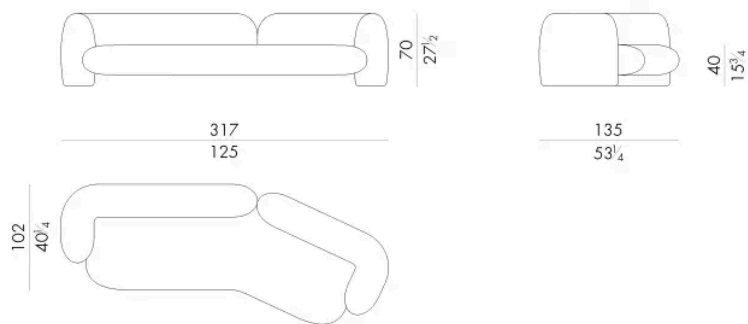

GIO. 2500/ANG

Generato: 15/04/2026

Divano

317 L x 135 P x 70 H cm

HESSSENTIA