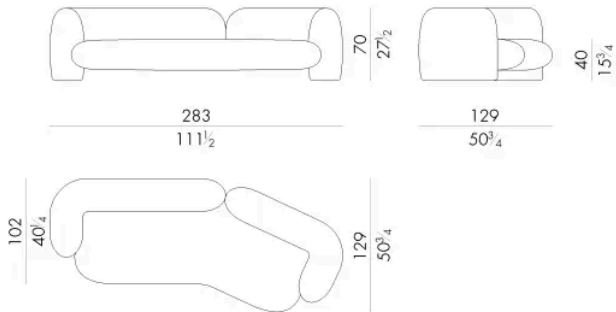

Gio è un divano dalle forme sinuose e decise capaci di esprimere un aspetto vigoroso. La versione nella forma a 'V' è stata progettata per creare una zona living non convenzionale.

Dimensioni

GIO. 2300/ANG

Divano

250Lx123Px70Hcm

GIO. 2400/ANG

Divano

283Lx129Px70Hcm

GIO. 2500/ANG

Generato: 06/07/2026

Divano

317 L x 135 P x 70 H cm

HESSENTIA