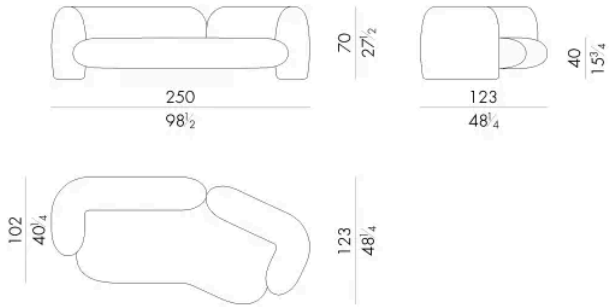

Gio è un divano dalle forme sinuose e decise capaci di esprimere un aspetto vigoroso. La versione nella forma a 'V' è stata progettata per creare una zona living non convenzionale.

Dimensioni

GIO. 2300/ANG

Divano

250Lx123Px70Hcm

GIO. 2400/ANG

Divano

283Lx129Px70Hcm

GIO. 2500/ANG

Generato: 06/07/2026

Divano

317 L x 135 P x 70 H cm

HESSENTIA