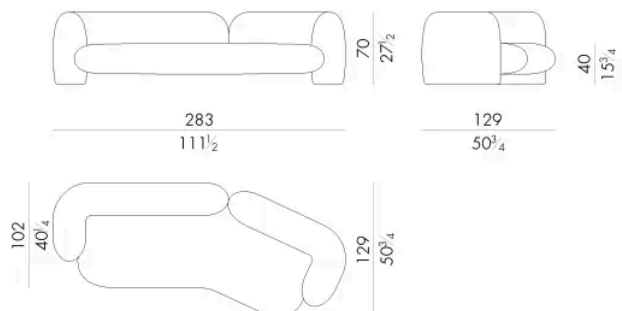

# Dimensioni

## GIO. 2300/ANG

Divano

250Lx123Px70Hcm

## GIO. 2400/ANG

Divano

283Lx129Px70Hcm

GIO. 2500/ANG

Generato: 15/04/2026

Divano

317 L x 135 P x 70 H cm

HESSSENTIA