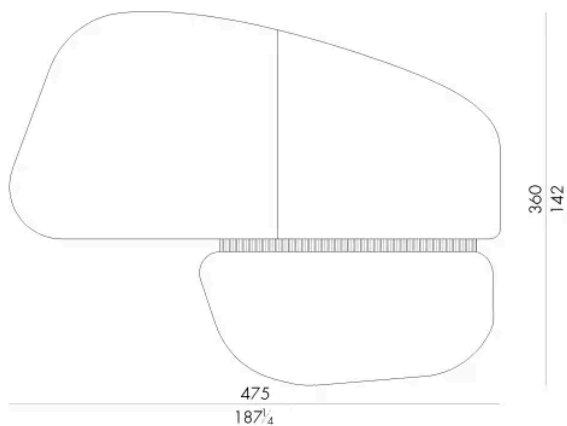

Dimensioni

Generato: 04/05/2026

SYNTHESIS . 4 2 0 1 4 5 / R

Tappeto

420 L x 145 P cm

SYNTHESIS . 4 0 0 3 2 0 / G

Tappeto

400 L x 320 P cm

SYNTHESIS . 475360 / C

Generato: 04/05/2026

Tappeto

475 Lx360 P cm

SYNTHESIS . 475360 / V

Tappeto

475 Lx360 P cm

HESSSENTIA