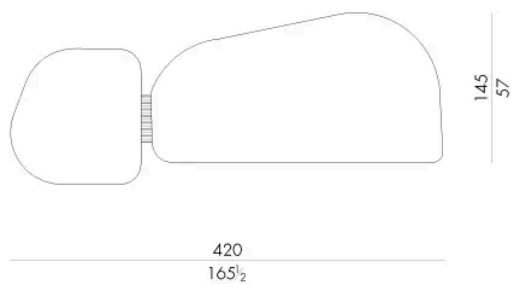

Synthesis è un tappeto interamente realizzato a mano con la tecnica del tufting dove ogni pezzo è sempre unico e diverso dal precedente. Realizzato all'interno dei laboratori Hessentia è altresì espressione delle abilità artistiche dei maestri artigiani dell'azienda.

Dimensioni

Generato: 24/05/2026

SYNTHESIS . 4 2 0 1 4 5 / R

Tappeto

420 L x 145 P cm

SYNTHESIS . 4 0 0 3 2 0 / G

Tappeto

400 L x 320 P cm

SYNTHESIS . 475360 / C

Generato: 24/05/2026

Tappeto

475 L x 360 P cm

SYNTHESIS . 475360 / V

Tappeto

475 L x 360 P cm

HESSSENTIA