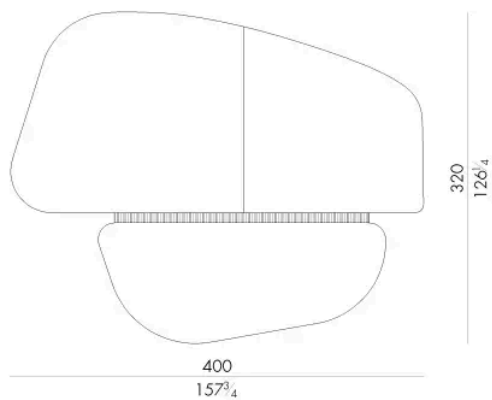

Dimensioni

Generato: 04/05/2026

SYNTHESIS . 4 2 0 1 4 5 / R

Tappeto

420 L x 145 P cm

SYNTHESIS . 4 0 0 3 2 0 / G

Tappeto

400 L x 320 P cm

SYNTHESIS . 475360 / C

Generato: 04/05/2026

Tappeto

475 Lx360 P cm

SYNTHESIS . 475360 / V

Tappeto

475 Lx360 P cm

HESSSENTIA