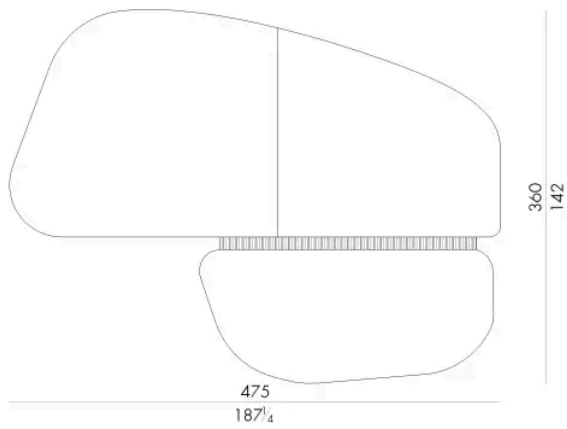

Dimensioni

Generato: 24/05/2026

SYNTHESIS . 4 2 0 1 4 5 / R

Tappeto

420 L x 145 P cm

SYNTHESIS . 4 0 0 3 2 0 / G

Tappeto

400 L x 320 P cm

SYNTHESIS . 475360 / C

Generato: 24/05/2026

Tappeto

475 L x 360 P cm

SYNTHESIS . 475360 / V

Tappeto

475 L x 360 P cm

HESSSENTIA