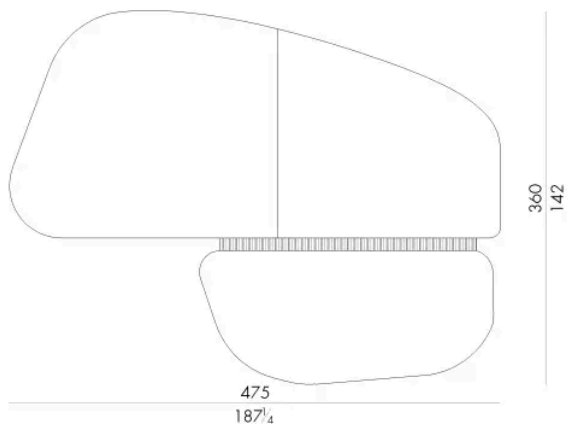

Dimensioni

Generato: 15/06/2026

SYNTHESIS . 4 2 0 1 4 5 / R

Tappeto

420 L x 145 P cm

SYNTHESIS . 4 0 0 3 2 0 / G

Tappeto

400 L x 320 P cm

SYNTHESIS . 475360 / C

Generato: 15/06/2026

Tappeto

475 Lx360 P cm

SYNTHESIS . 475360 / V

Tappeto

475 Lx360 P cm

HESSSENTIA