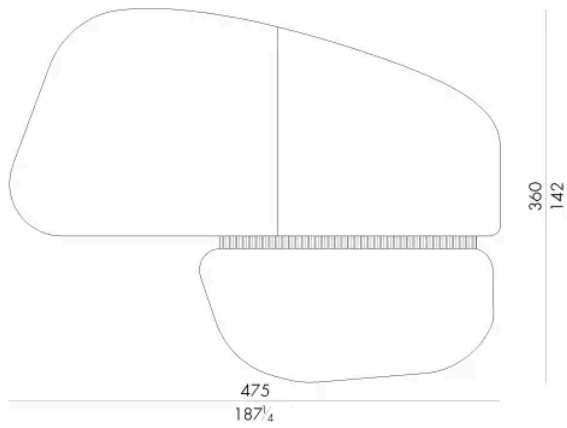

Dimensioni

Generato: 13/04/2026

SYNTHESIS . 4 2 0 1 4 5 / R

Tappeto

420 L x 145 P cm

SYNTHESIS . 4 0 0 3 2 0 / G

Tappeto

400 L x 320 P cm

SYNTHESIS . 475360 / C

Generato: 13/04/2026

Tappeto

475 L x 360 P cm

SYNTHESIS . 475360 / V

Tappeto

475 L x 360 P cm

HESSSENTIA