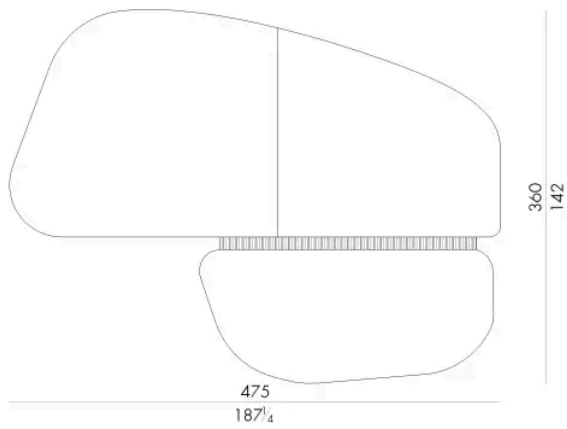

Dimensioni

Generato: 13/04/2026

SYNTHESIS . 4 2 0 1 4 5 / R

Tappeto

420 L x 145 P cm

SYNTHESIS . 4 0 0 3 2 0 / G

Tappeto

400 L x 320 P cm

SYNTHESIS . 475360 / C

Generato: 13/04/2026

Tappeto

475 L x 360 P cm

SYNTHESIS . 475360 / V

Tappeto

475 L x 360 P cm

HESSSENTIA