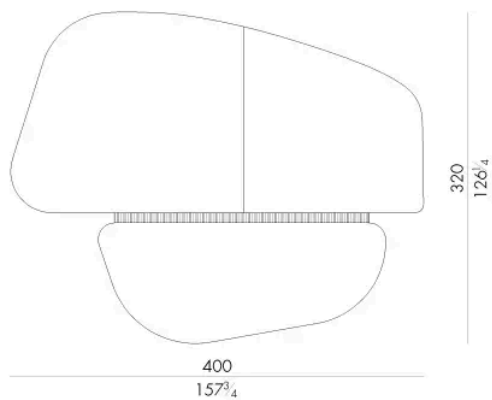

Dimensioni

Generato: 24/05/2026

SYNTHESIS . 4 2 0 1 4 5 / R

Tappeto

420 L x 145 P cm

SYNTHESIS . 4 0 0 3 2 0 / G

Tappeto

400 L x 320 P cm

SYNTHESIS . 475360 / C

Generato: 24/05/2026

Tappeto

475 L x 360 P cm

SYNTHESIS . 475360 / V

Tappeto

475 L x 360 P cm

HESSSENTIA