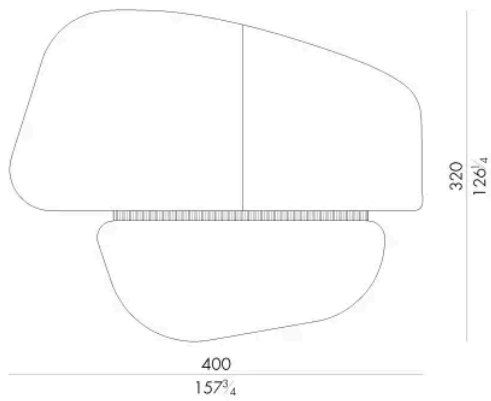

Dimensioni

Generato: 13/04/2026

SYNTHESIS . 4 2 0 1 4 5 / R

Tappeto

420 L x 145 P cm

SYNTHESIS . 4 0 0 3 2 0 / G

Tappeto

400 L x 320 P cm

SYNTHESIS . 475360 / C

Generato: 13/04/2026

Tappeto

475 L x 360 P cm

SYNTHESIS . 475360 / V

Tappeto

475 L x 360 P cm

HESSSENTIA