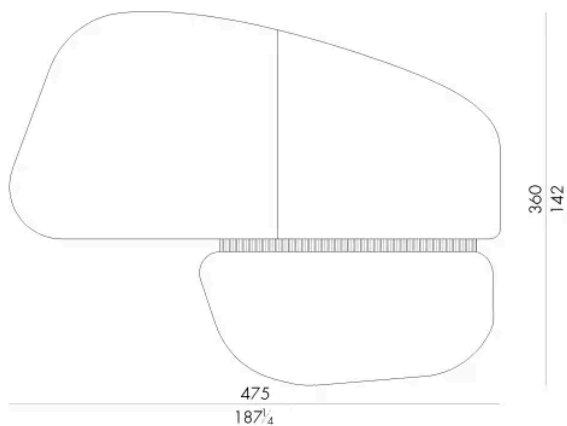

Dimensioni

Generato: 15/06/2026

SYNTHESIS . 4 2 0 1 4 5 / R

Tappeto

420 L x 145 P cm

SYNTHESIS . 4 0 0 3 2 0 / G

Tappeto

400 L x 320 P cm

SYNTHESIS . 475360 / C

Generato: 15/06/2026

Tappeto

475 Lx360 P cm

SYNTHESIS . 475360 / V

Tappeto

475 Lx360 P cm

HESSSENTIA