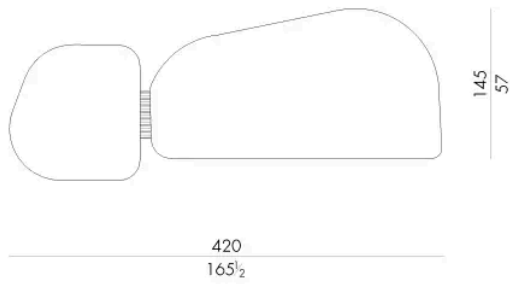

Synthesis è un tappeto interamente realizzato a mano con la tecnica del tufting dove ogni pezzo è sempre unico e diverso dal precedente. Realizzato all'interno dei laboratori Hessentia è altresì espressione delle abilità artistiche dei maestri artigiani dell'azienda.

Dimensioni

Generato: 13/04/2026

SYNTHESIS . 4 2 0 1 4 5 / R

Tappeto

420 L x 145 P cm

SYNTHESIS . 4 0 0 3 2 0 / G

Tappeto

400 L x 320 P cm

SYNTHESIS . 475360 / C

Generato: 13/04/2026

Tappeto

475 L x 360 P cm

SYNTHESIS . 475360 / V

Tappeto

475 L x 360 P cm

HESSSENTIA