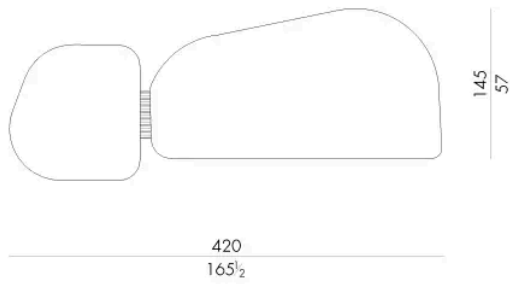

Synthesis è un tappeto interamente realizzato a mano con la tecnica del tufting dove ogni pezzo è sempre unico e diverso dal precedente. Realizzato all'interno dei laboratori Hessentia è altresì espressione delle abilità artistiche dei maestri artigiani dell'azienda.

Dimensioni

Generato: 15/06/2026

SYNTHESIS . 4 2 0 1 4 5 / R

Tappeto

420 L x 145 P cm

SYNTHESIS . 4 0 0 3 2 0 / G

Tappeto

400 L x 320 P cm

SYNTHESIS . 475360 / C

Generato: 15/06/2026

Tappeto

475 Lx360 P cm

SYNTHESIS . 475360 / V

Tappeto

475 Lx360 P cm

HESSSENTIA