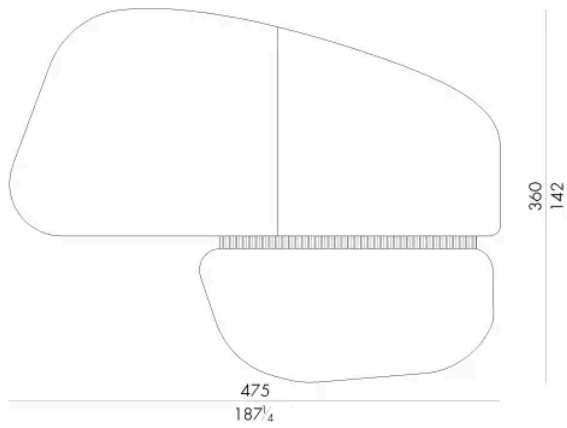

Dimensioni

Generato: 24/05/2026

SYNTHESIS . 4 2 0 1 4 5 / R

Tappeto

420 L x 145 P cm

SYNTHESIS . 4 0 0 3 2 0 / G

Tappeto

400 L x 320 P cm

SYNTHESIS . 475360 / C

Generato: 24/05/2026

Tappeto

475 L x 360 P cm

SYNTHESIS . 475360 / V

Tappeto

475 L x 360 P cm

HESSSENTIA