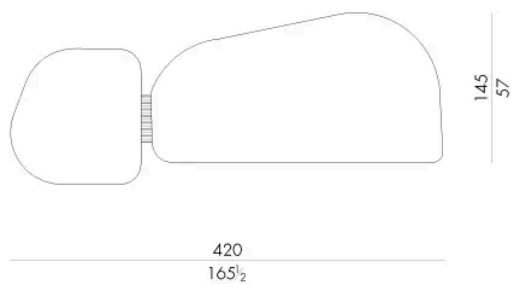

Synthesis è un tappeto interamente realizzato a mano con la tecnica del tufting dove ogni pezzo è sempre unico e diverso dal precedente. Realizzato all'interno dei laboratori Hessentia è altresì espressione delle abilità artistiche dei maestri artigiani dell'azienda.

Dimensioni

Generato: 04/05/2026

SYNTHESIS . 4 2 0 1 4 5 / R

Tappeto

420 L x 145 P cm

SYNTHESIS . 4 0 0 3 2 0 / G

Tappeto

400 L x 320 P cm

SYNTHESIS . 475360 / C

Generato: 04/05/2026

Tappeto

475 Lx360 P cm

SYNTHESIS . 475360 / V

Tappeto

475 Lx360 P cm

HESSSENTIA