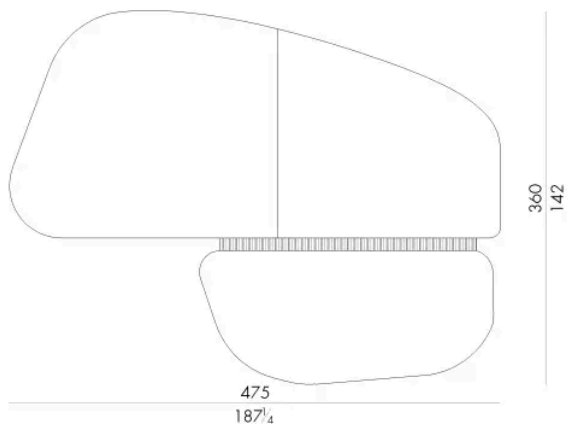

Dimensioni

Generato: 04/05/2026

SYNTHESIS . 4 2 0 1 4 5 / R

Tappeto

420 L x 145 P cm

SYNTHESIS . 4 0 0 3 2 0 / G

Tappeto

400 L x 320 P cm

SYNTHESIS . 475360 / C

Generato: 04/05/2026

Tappeto

475 Lx360 P cm

SYNTHESIS . 475360 / V

Tappeto

475 Lx360 P cm

HESSSENTIA