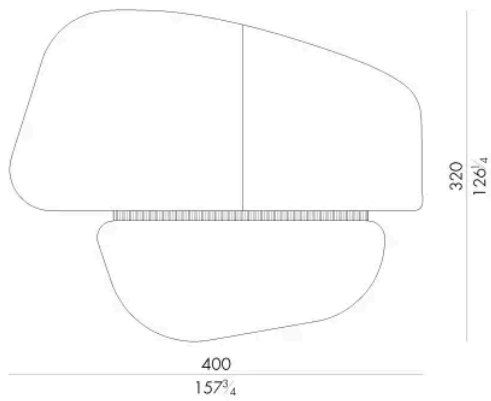

Dimensioni

Generato: 15/06/2026

SYNTHESIS . 4 2 0 1 4 5 / R

Tappeto

420 L x 145 P cm

SYNTHESIS . 4 0 0 3 2 0 / G

Tappeto

400 L x 320 P cm

SYNTHESIS . 475360 / C

Generato: 15/06/2026

Tappeto

475 Lx360 P cm

SYNTHESIS . 475360 / V

Tappeto

475 Lx360 P cm

HESSSENTIA