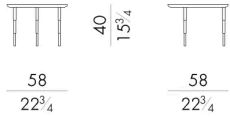

Tavolino

DIAM. 38 x 50 H cm

HERON . 1040 / A R C / F U

Tavolino

DIAM. 38 x 65 H cm

HERON . 1040 / B / F U

Tavolino

DIAM. 38 x 40 H cm

HERON . 1040 / C / F U

Tavolino

DIAM. 38 x 30 H cm

HERON . 1060 / B / F U

Tavolino

DIAM. 58 x 40 H cm

HERON . 1060 / C / F U

Tavolino

DIAM. 58 x 30 H cm

HERON . 1080 / B / F U

Tavolino

DIAM. 78 x 40 H cm

HERON . 1080 / C / F U

Tavolino

DIAM. 78 x 30 H cm