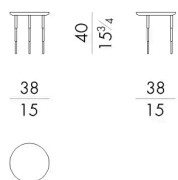

HERON.1040/B/FU

Tavolino

DIAM. 38x40 H cm