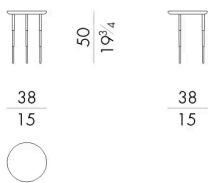

Il tavolino Heron si contraddistingue per il suo design leggero e versatile. Il piano è in fusione di metallo lavorato con la tecnica della colatura su stampo in terra.

Dimensioni

HERON . 1040 / A / F U

Tavolino

DIAM. 38 x 50 H cm

HERON . 1040 / A R C / F U

Tavolino

DIAM. 38 x 65 H cm

HERON . 1040 / B / F U

Tavolino

DIAM. 38 x 40 H cm

HERON . 1040 / C / F U

Tavolino

DIAM. 38 x 30 H cm

HERON . 1060 / B / F U

Tavolino

DIAM. 58 x 40 H cm

HERON . 1060 / C / F U

Tavolino

DIAM. 58 x 30 H cm

HERON . 1080 / B / F U

Tavolino

DIAM. 78 x 40 H cm

HERON . 1080 / C / F U

Tavolino

DIAM. 78 x 30 H cm