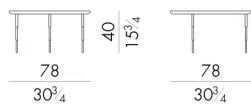

HERON.1080/B/FU

Tavolino

DIAM. 78x40 H cm