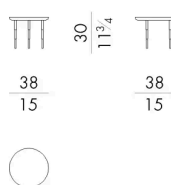

HERON.1040/C/FU

Tavolino

DIAM. 38x30 H cm