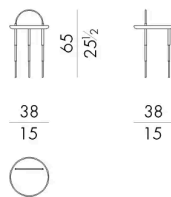

# Dimensioni

Generato: 25/05/2026

## HERON.1040/A/FU

Tavolino

DIAM. 38x50 H cm

## HERON.1040/ARC/FU

Tavolino

DIAM. 38x65 H cm

## HERON.1040/B/FU

Tavolino

DIAM. 38x40 H cm