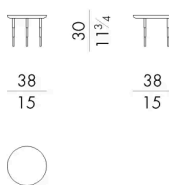

Il tavolino Heron si contraddistingue per il suo design leggero e versatile. Il piano è in fusione di metallo lavorato con la tecnica della colatura su stampo in terra.

Dimensioni

HERON . 1040 / A / F U

Tavolino

DIAM. 38 x 50 H cm

HERON . 1040 / A R C / F U

Tavolino

DIAM. 38 x 65 H cm

HERON . 1040 / B / F U

Tavolino

DIAM. 38 x 40 H cm

HERON . 1040 / C / F U

Tavolino

DIAM. 38 x 30 H cm

HERON . 1060 / B / F U

Tavolino

DIAM. 58 x 40 H cm

HERON . 1060 / C / F U

Tavolino

DIAM. 58 x 30 H cm

HERON . 1080 / B / F U

Tavolino

DIAM. 78 x 40 H cm

HERON . 1080 / C / F U

Tavolino

DIAM. 78 x 30 H cm