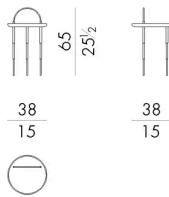

Il tavolino Heron si contraddistingue per il suo design leggero e versatile. Il piano è in fusione di metallo lavorato con la tecnica della colatura su stampo in terra.

Dimensioni

HERON . 1040 / A / F U

Tavolino

DIAM. 38 x 50 H cm

HERON . 1040 / A R C / F U

Tavolino

DIAM. 38 x 65 H cm

HERON . 1040 / B / F U

Tavolino

DIAM. 38 x 40 H cm

HERON . 1040 / C / F U

Tavolino

DIAM. 38 x 30 H cm

HERON . 1060 / B / F U

Tavolino

DIAM. 58 x 40 H cm

HERON . 1060 / C / F U

Tavolino

DIAM. 58 x 30 H cm

HERON . 1080 / B / F U

Tavolino

DIAM. 78 x 40 H cm

HERON . 1080 / C / F U

Tavolino

DIAM. 78 x 30 H cm