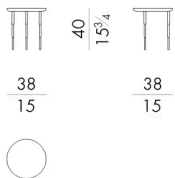

Il tavolino Heron si contraddistingue per il suo design leggero e versatile. Il piano è in fusione di metallo lavorato con la tecnica della colatura su stampo in terra.

Dimensioni

HERON . 1040 / A / F U

Tavolino

DIAM. 38 x 50 H cm

HERON . 1040 / A R C / F U

Tavolino

DIAM. 38 x 65 H cm

HERON . 1040 / B / F U

Tavolino

DIAM. 38 x 40 H cm

HERON . 1040 / C / F U

Tavolino

DIAM. 38 x 30 H cm

HERON . 1060 / B / F U

Tavolino

DIAM. 58 x 40 H cm

HERON . 1060 / C / F U

Tavolino

DIAM. 58 x 30 H cm

HERON . 1080 / B / F U

Tavolino

DIAM. 78 x 40 H cm

HERON . 1080 / C / F U

Tavolino

DIAM. 78 x 30 H cm