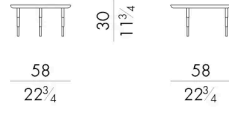

Tavolino

DIAM. 38 x 50 H cm

HERON . 1040 / A R C / F U

Tavolino

DIAM. 38 x 65 H cm

HERON . 1040 / B / F U

Tavolino

DIAM. 38 x 40 H cm

HERON . 1040 / C / F U

Tavolino

DIAM. 38 x 30 H cm

HERON . 1060 / B / F U

Tavolino

DIAM. 58 x 40 H cm

HERON . 1060 / C / F U

Tavolino

DIAM. 58 x 30 H cm

HERON . 1080 / B / F U

Tavolino

DIAM. 78 x 40 H cm

HERON . 1080 / C / F U

Tavolino

DIAM. 78 x 30 H cm