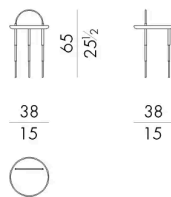

Il tavolino Heron si contraddistingue per il suo design leggero e versatile. Il piano è in fusione di metallo lavorato con la tecnica della colatura su stampo in terra.

Dimensioni

Generato: 25/05/2026

HERON.1040/A/FU

Tavolino

DIAM. 38x50 H cm

HERON.1040/ARC/FU

Tavolino

DIAM. 38x65 H cm

HERON.1040/B/FU

Tavolino

DIAM. 38x40 H cm

HERON.1040/C/FU

Tavolino

DIAM. 38x30 H cm

HERON.1060/B/FU

Tavolino

DIAM. 58x40 H cm

HERON.1060/C/FU

Tavolino

DIAM. 58x30 H cm

HERON.1080/B/FU

Tavolino

DIAM. 78x40 H cm

HERON.1080/C/FU

Tavolino

DIAM. 78x30 H cm