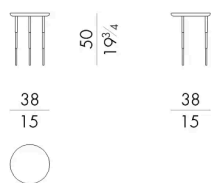

Il tavolino Heron si contraddistingue per il suo design leggero e versatile. Il piano è in fusione di metallo lavorato con la tecnica della colatura su stampo in terra.

Dimensioni

Generato: 25/05/2026

HERON.1040/A/FU

Tavolino

DIAM. 38x50 H cm

HERON.1040/ARC/FU

Tavolino

DIAM. 38x65 H cm

HERON.1040/B/FU

Tavolino

DIAM. 38x40 H cm

HERON.1040/C/FU

Tavolino

DIAM. 38x30 H cm

HERON.1060/B/FU

Tavolino

DIAM. 58x40 H cm

HERON.1060/C/FU

Tavolino

DIAM. 58x30 H cm

HERON.1080/B/FU

Tavolino

DIAM. 78x40 H cm

HERON.1080/C/FU

Tavolino

DIAM. 78x30 H cm