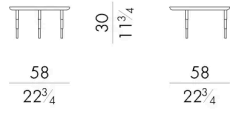

## HERON.1040/ARC/FU

Tavolino

DIAM. 38x65 H cm

## HERON.1040/B/FU

Tavolino

DIAM. 38x40 H cm

## HERON.1040/C/FU

Tavolino

DIAM. 38x30 H cm

**HERON.1060/B/FU**

Tavolino

DIAM. 58x40 H cm

**HERON.1060/C/FU**

Tavolino

DIAM. 58x30 H cm

**HERON.1080/B/FU**

Tavolino

DIAM. 78x40 H cm

**HERON.1080/C/FU**

Tavolino

DIAM. 78x30 H cm