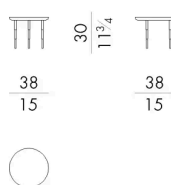

## HERON.1040/ARC/FU

Tavolino

DIAM. 38x65 H cm

## HERON.1040/B/FU

Tavolino

DIAM. 38x40 H cm

## HERON.1040/C/FU

Tavolino

DIAM. 38x30 H cm

**HERON.1060/B/FU**

Tavolino

DIAM. 58x40 H cm

**HERON.1060/C/FU**

Tavolino

DIAM. 58x30 H cm

**HERON.1080/B/FU**

Tavolino

DIAM. 78x40 H cm

**HERON.1080/C/FU**

Tavolino

DIAM. 78x30 H cm