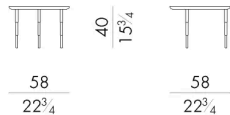

## HERON.1040/ARC/FU

Tavolino

DIAM. 38x65 H cm

## HERON.1040/B/FU

Tavolino

DIAM. 38x40 H cm

## HERON.1040/C/FU

Tavolino

DIAM. 38x30 H cm

**HERON.1060/B/FU**

Tavolino

DIAM. 58x40 H cm

**HERON.1060/C/FU**

Tavolino

DIAM. 58x30 H cm

**HERON.1080/B/FU**

Tavolino

DIAM. 78x40 H cm

**HERON.1080/C/FU**

Tavolino

DIAM. 78x30 H cm