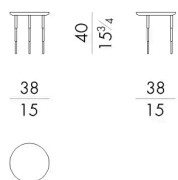

## HERON.1040/A/FU

Tavolino

DIAM. 38x50 H cm

## HERON.1040/ARC/FU

Tavolino

DIAM. 38x65 H cm

## HERON.1040/B/FU

Tavolino

DIAM. 38x40 H cm

## HERON.1040/C/FU

Tavolino

DIAM. 38x30 H cm

**HERON.1060/B/FU**

Tavolino

DIAM. 58x40 H cm

**HERON.1060/C/FU**

Tavolino