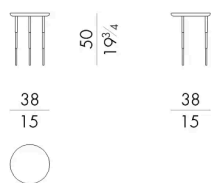

# Dimensioni

Generato: 25/05/2026

## HERON.1040/A/FU

Tavolino

DIAM. 38x50 H cm

## HERON.1040/ARC/FU

Tavolino

DIAM. 38x65 H cm

## HERON.1040/B/FU

Tavolino

DIAM. 38x40 H cm