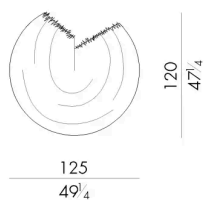

Dimensioni

Generato: 15/06/2026

AMMONITE . D125 / G

Tappeto

125 L x 120 P cm

AMMONITE . D125 / N

Tappeto

125 L x 120 P cm

AMMONITE . D160 / G

Tappeto

160 L x 150 P cm

AMMONITE . D160 / N

Tappeto

160 L x 150 P cm

AMMONITE.D280/G

Tappeto

280 Lx265 P cm

AMMONITE.D280/N

Tappeto

280 Lx265 P cm

Generato: 15/06/2026