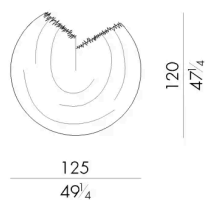

# Dimensioni

Generato: 05/05/2026

## AMMONITE . D125 / G

Tappeto

125 L x 120 P cm

## AMMONITE . D125 / N

Tappeto

125 L x 120 P cm

280 Lx265 P cm

Generato: 05/05/2026