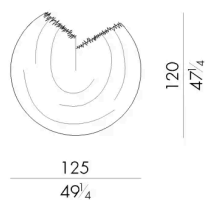

Dimensioni

Generato: 15/06/2026

AMMONITE . D125 / G

Tappeto

125 L x 120 P cm

AMMONITE . D125 / N

Tappeto

125 L x 120 P cm

AMMONITE . D160 / G

Tappeto

160 L x 150 P cm

AMMONITE . D160 / N

Tappeto

160 L x 150 P cm

AMMONITE.D280/G

Tappeto

280 Lx265 P cm

AMMONITE.D280/N

Tappeto

280 Lx265 P cm

Generato: 15/06/2026