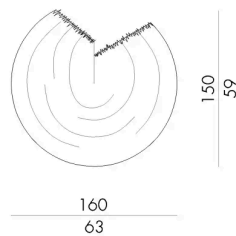

Dimensioni

Generato: 15/04/2026

AMMONITE . D125 / G

Tappeto

125 L x 120 P cm

AMMONITE . D125 / N

Tappeto

125 L x 120 P cm

AMMONITE . D160 / G

Tappeto

160 L x 150 P cm

AMMONITE . D160 / N

Tappeto

160 L x 150 P cm

AMMONITE.D280/G

Tappeto

280 Lx265 P cm

AMMONITE.D280/N

Tappeto

280 Lx265 P cm

Generato: 15/04/2026