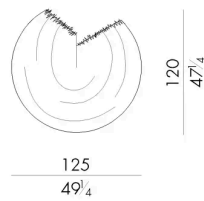

Dimensioni

Generato: 15/04/2026

AMMONITE . D125 / G

Tappeto

125 L x 120 P cm

AMMONITE . D125 / N

Tappeto

125 L x 120 P cm

AMMONITE . D160 / G

Tappeto

160 L x 150 P cm

AMMONITE . D160 / N

Tappeto

160 L x 150 P cm

AMMONITE.D280/G

Tappeto

280 Lx265 P cm

AMMONITE.D280/N

Tappeto

280 Lx265 P cm

Generato: 15/04/2026