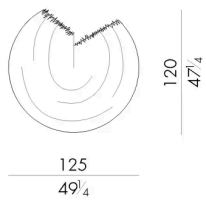

Dimensioni

Generato: 15/04/2026

AMMONITE . D125 / G

Tappeto

125 L x 120 P cm

AMMONITE . D125 / N

Tappeto

125 L x 120 P cm

AMMONITE . D160 / G

Tappeto

160 L x 150 P cm

AMMONITE . D160 / N

Tappeto

160 L x 150 P cm

AMMONITE.D280/G

Tappeto

280 Lx265 P cm

AMMONITE.D280/N

Tappeto

280 Lx265 P cm

Generato: 15/04/2026