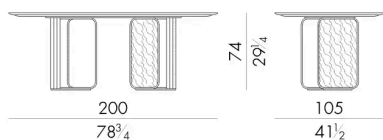

Nel tavolo Nova rettangolare l'unicità della doppia base in ottone vede come protagonista il metallo che, come un nastro, avvolge le lastre di marmo incorniciandole e valorizzando al meglio le sue venature naturali. Il metallo dopo essere stato plasmato nelle forme è oggetto di finitura lucida od opaca, con delle parti lavorate a mano con un effetto scultoreo unico nel suo genere. Oltre alla versione rettangolare è disponibile anche in forma rotonda e diverse dimensioni.

# Dimensioni

Generato: 14/04/2026

## NOVA . 8 2 0 0

Tavolo

200 L x 105 P x 74 H cm

## NOVA . 8 2 4 0

Tavolo

240 L x 110 P x 74 H cm