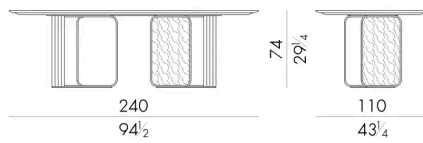

Nel tavolo Nova rettangolare l'unicità della doppia base in ottone vede come protagonista il metallo che, come un nastro, avvolge le lastre di marmo incorniciandole e valorizzando al meglio le sue venature naturali. Il metallo dopo essere stato plasmato nelle forme è oggetto di finitura lucida od opaca, con delle parti lavorate a mano con un effetto scultoreo unico nel suo genere. Oltre alla versione rettangolare è disponibile anche in forma rotonda e diverse dimensioni.

HESSENTIA può personalizzare questo articolo in base alle esigenze del vostro progetto. Si applicano alcune limitazioni.

Dimensioni

Generato: 06/07/2026

NOVA . 8 2 0 0

Tavolo

200 L x 105 P x 74 H cm

NOVA . 8 2 4 0

Tavolo

240 L x 110 P x 74 H cm

NOVA . 8 2 8 0

Tavolo

280 L x 110 P x 74 H cm