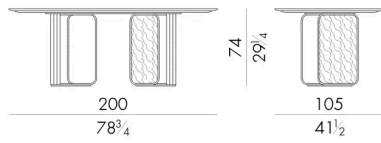

Nel tavolo Nova rettangolare l'unicità della doppia base in ottone vede come protagonista il metallo che, come un nastro, avvolge le lastre di marmo incorniciandole e valorizzando al meglio le sue venature naturali. Il metallo dopo essere stato plasmato nelle forme è oggetto di finitura lucida od opaca, con delle parti lavorate a mano con un effetto scultoreo unico nel suo genere. Oltre alla versione rettangolare è disponibile anche in forma rotonda e diverse dimensioni.

Dimensioni

Generato: 25/05/2026

NOVA . 8 2 0 0

Tavolo

200 L x 105 P x 74 H cm

NOVA . 8 2 4 0

Tavolo

240 L x 110 P x 74 H cm

NOVA . 8 2 8 0

Tavolo

280 L x 110 P x 74 H cm