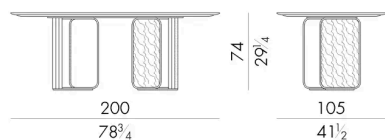

Nel tavolo Nova rettangolare l'unicità della doppia base in ottone vede come protagonista il metallo che, come un nastro, avvolge le lastre di marmo incorniciandole e valorizzando al meglio le sue venature naturali. Il metallo dopo essere stato plasmato nelle forme è oggetto di finitura lucida od opaca, con delle parti lavorate a mano con un effetto scultoreo unico nel suo genere. Oltre alla versione rettangolare è disponibile anche in forma rotonda e diverse dimensioni.

Dimensioni

Generato: 05/05/2026

NOVA . 8 2 0 0

Tavolo

200 L x 105 P x 74 H cm

NOVA . 8 2 4 0

Tavolo

240 L x 110 P x 74 H cm

NOVA . 8 2 8 0

Tavolo

280 L x 110 P x 74 H cm