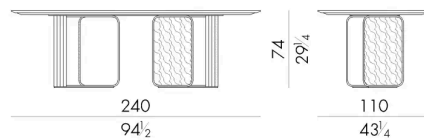

Nel tavolo Nova rettangolare l'unicità della doppia base in ottone vede come protagonista il metallo che, come un nastro, avvolge le lastre di marmo incorniciandole e valorizzando al meglio le sue venature naturali. Il metallo dopo essere stato plasmato nelle forme è oggetto di finitura lucida od opaca, con delle parti lavorate a mano con un effetto scultoreo unico nel suo genere. Oltre alla versione rettangolare è disponibile anche in forma rotonda e diverse dimensioni.

Dimensioni

Generato: 05/05/2026

NOVA . 8 2 0 0

Tavolo

200 L x 105 P x 74 H cm

NOVA . 8 2 4 0

Tavolo

240 L x 110 P x 74 H cm

NOVA . 8 2 8 0

Tavolo

280 L x 110 P x 74 H cm