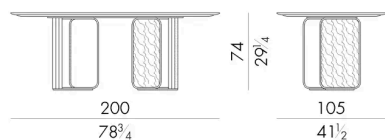

Nel tavolo Nova rettangolare l'unicità della doppia base in ottone vede come protagonista il metallo che, come un nastro, avvolge le lastre di marmo incorniciandole e valorizzando al meglio le sue venature naturali. Il metallo dopo essere stato plasmato nelle forme è oggetto di finitura lucida od opaca, con delle parti lavorate a mano con un effetto scultoreo unico nel suo genere. Oltre alla versione rettangolare è disponibile anche in forma rotonda e diverse dimensioni.

Dimensioni

Generato: 15/06/2026

NOVA . 8 2 0 0

Tavolo

200 L x 105 P x 74 H cm

NOVA . 8 2 4 0

Tavolo

240 L x 110 P x 74 H cm

NOVA . 8 2 8 0

Tavolo

280 L x 110 P x 74 H cm