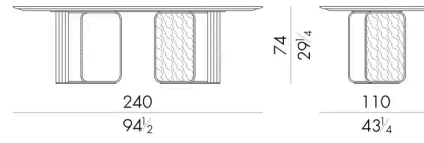

Nel tavolo Nova rettangolare l'unicità della doppia base in ottone vede come protagonista il metallo che, come un nastro, avvolge le lastre di marmo incorniciandole e valorizzando al meglio le sue venature naturali. Il metallo dopo essere stato plasmato nelle forme è oggetto di finitura lucida od opaca, con delle parti lavorate a mano con un effetto scultoreo unico nel suo genere. Oltre alla versione rettangolare è disponibile anche in forma rotonda e diverse dimensioni.

Dimensioni

Generato: 25/05/2026

NOVA . 8 2 0 0

Tavolo

200 L x 105 P x 74 H cm

NOVA . 8 2 4 0

Tavolo

240 L x 110 P x 74 H cm

NOVA . 8 2 8 0

Tavolo

280 L x 110 P x 74 H cm