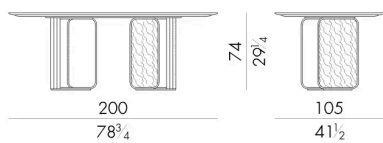

Nel tavolo Nova rettangolare l'unicità della doppia base in ottone vede come protagonista il metallo che, come un nastro, avvolge le lastre di marmo incorniciandole e valorizzando al meglio le sue venature naturali. Il metallo dopo essere stato plasmato nelle forme è oggetto di finitura lucida od opaca, con delle parti lavorate a mano con un effetto scultoreo unico nel suo genere. Oltre alla versione rettangolare è disponibile anche in forma rotonda e diverse dimensioni.

HESSENTIA può personalizzare questo articolo in base alle esigenze del vostro progetto. Si applicano alcune limitazioni.

Dimensioni

Generato: 06/07/2026

NOVA . 8 2 0 0

Tavolo

200 L x 105 P x 74 H cm

NOVA . 8 2 4 0

Tavolo

240 L x 110 P x 74 H cm

NOVA . 8 2 8 0

Tavolo

280 L x 110 P x 74 H cm