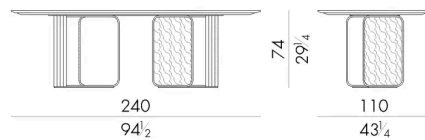

Nel tavolo Nova rettangolare l'unicità della doppia base in ottone vede come protagonista il metallo che, come un nastro, avvolge le lastre di marmo incorniciandole e valorizzando al meglio le sue venature naturali. Il metallo dopo essere stato plasmato nelle forme è oggetto di finitura lucida od opaca, con delle parti lavorate a mano con un effetto scultoreo unico nel suo genere. Oltre alla versione rettangolare è disponibile anche in forma rotonda e diverse dimensioni.

Dimensioni

Generato: 15/06/2026

NOVA . 8 2 0 0

Tavolo

200 L x 105 P x 74 H cm

NOVA . 8 2 4 0

Tavolo

240 L x 110 P x 74 H cm

NOVA . 8 2 8 0

Tavolo

280 L x 110 P x 74 H cm