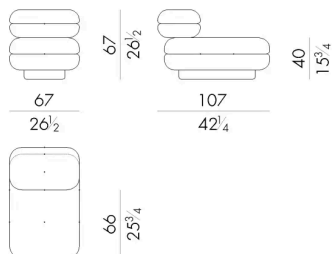

Dimensioni

LOWELL.01

Elemento modulare

67 L x 100 P x 40 H cm

LOWELL.02

Elemento modulare

100 L x 100 P x 40 H cm

LOWELL.11

Elemento modulare

67 L x 107 P x 67 H cm

LOWELL.12

Elemento modulare

100 L x 107 P x 67 H cm

LOWELL . 31 / SX

Elemento modulare

100 L x 107 P x 67 H cm

LOWELL . 31 / DX

Elemento modulare

100 L x 107 P x 67 H cm

LOWELL . 41 / SX

Elemento modulare

107 L x 107 P x 67 H cm

LOWELL . 41 / DX

Elemento modulare

107 L x 107 P x 67 H cm

LOWELL. 2200

Divano componibile

200 Lx107 Px67 H cm

LOWELL. 2400

Divano componibile

267 Lx107 Px67 H cm

LOWELL. 2500