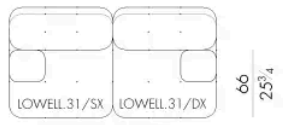

Dimensioni

LOWELL.01

Elemento modulare

67 Lx100 Px40 H cm

LOWELL.02

Elemento modulare

100 Lx100 Px40 H cm

LOWELL.11

Elemento modulare

67 Lx107 Px67 H cm

LOWELL.12

Elemento modulare

100 Lx107 Px67 H cm

LOWELL. 31/SX

Elemento modulare

100 L x 107 P x 67 H cm

LOWELL. 31/DX

Elemento modulare

100 L x 107 P x 67 H cm

LOWELL. 41/SX

Elemento modulare

107 L x 107 P x 67 H cm

LOWELL. 41/DX

Elemento modulare

107 L x 107 P x 67 H cm

LOWELL . 2 2 0 0

Divano componibile

200 Lx107 P x 67 H cm

LOWELL . 2 4 0 0

Divano componibile

267 Lx107 P x 67 H cm

LOWELL. 2500