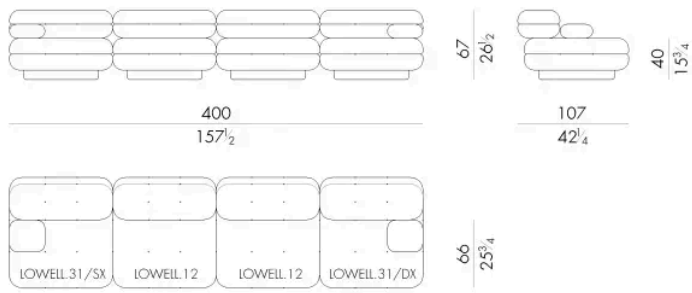

Elemento modulare

67 L x 107 P x 67 H cm

LOWELL.12

Elemento modulare

100 L x 107 P x 67 H cm

LOWELL . 31 / SX

Elemento modulare

100 L x 107 P x 67 H cm

Divano componibile

300 Lx107 P x 67 H cm

LOWELL. 2550/SX - LOWELL. 2550/DX

Divano componibile

300 Lx174 P x 67 H cm

LOWELL. 2600

Divano componibile

334 L x 107 P x 67 H cm

LOWELL. 2650

Divano componibile

334 L x 107 P x 67 H cm

LOWELL . 2700

Divano componibile

400 L x 107 P x 67 H cm

LOWELL . 2750

Divano componibile

400 L x 107 P x 67 H cm

LOWELL.2800/SX - LOWELL.2800/DX

Generato: 18/05/2026

Divano componibile

400 Lx174 P x 67 H cm

LOWELL.2900

Divano componibile

426 Lx137 P x 67 H cm