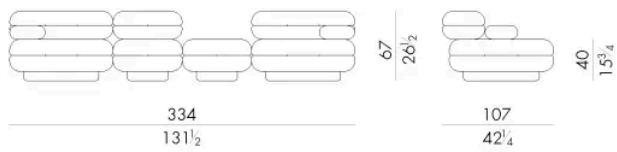

LOWELL. 2650

Divano componibile

334 L x 107 P x 67 H cm