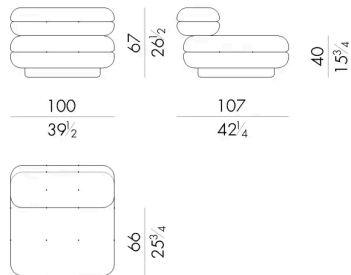

Dimensioni

LOWELL.01

Elemento modulare

67 Lx100 Px40 H cm

LOWELL.02

Elemento modulare

100 Lx100 Px40 H cm

LOWELL.11

Elemento modulare

67 Lx107 Px67 H cm

LOWELL.12

Elemento modulare

100 Lx107 Px67 H cm

LOWELL. 31/SX

Elemento modulare

100 L x 107 P x 67 H cm

LOWELL. 31/DX

Elemento modulare

100 L x 107 P x 67 H cm

LOWELL. 41/SX

Elemento modulare

107 L x 107 P x 67 H cm

LOWELL. 41/DX

Elemento modulare

107 L x 107 P x 67 H cm

LOWELL. 2200

Divano componibile

200 Lx107 Px67 H cm

LOWELL. 2400

Divano componibile

267 Lx107 Px67 H cm

LOWELL. 2500