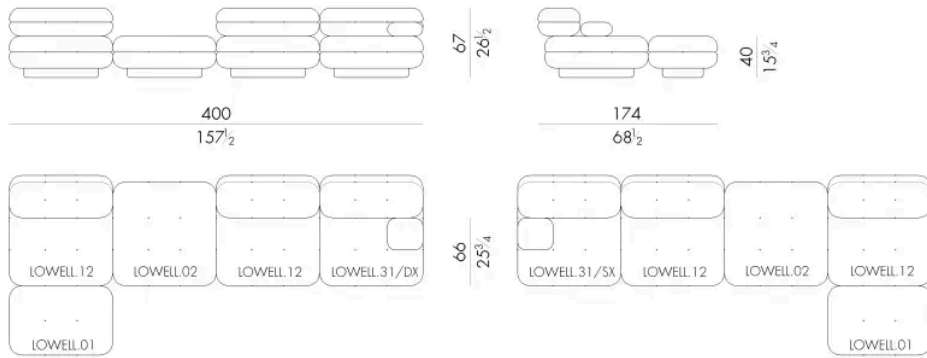

400 L x 107 P x 67 H cm

LOWELL.2800/SX - LOWELL.2800/DX

Generato: 18/05/2026

Divano componibile

400 Lx174 P x 67 H cm

LOWELL.2900

Divano componibile

426 Lx137 P x 67 H cm