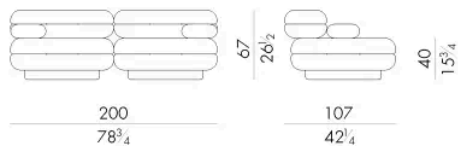

Dimensioni

LOWELL.01

Elemento modulare

67 L x 100 P x 40 H cm

LOWELL.02

Elemento modulare

100 L x 100 P x 40 H cm

LOWELL.11

Elemento modulare

67 L x 107 P x 67 H cm

LOWELL.12

Elemento modulare

100 L x 107 P x 67 H cm

LOWELL. 31/SX

Elemento modulare

100 L x 107 P x 67 H cm

LOWELL. 31/DX

Elemento modulare

100 L x 107 P x 67 H cm

LOWELL. 41/SX

Elemento modulare

107 L x 107 P x 67 H cm

LOWELL. 41/DX

Elemento modulare

107 L x 107 P x 67 H cm

LOWELL. 2200

Divano componibile

200 Lx107 Px67 H cm

LOWELL. 2400

Divano componibile

267 Lx107 Px67 H cm

LOWELL. 2500