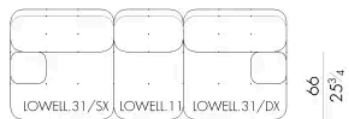

Dimensioni

LOWELL.01

Elemento modulare

67 L x 100 P x 40 H cm

LOWELL.02

Elemento modulare

100 L x 100 P x 40 H cm

LOWELL.11

Elemento modulare

67 L x 107 P x 67 H cm

LOWELL.12

Elemento modulare

100 L x 107 P x 67 H cm

LOWELL. 31/SX

Elemento modulare

100 L x 107 P x 67 H cm

LOWELL. 31/DX

Elemento modulare

100 L x 107 P x 67 H cm

LOWELL. 41/SX

Elemento modulare

107 L x 107 P x 67 H cm

LOWELL. 41/DX

Elemento modulare

107 L x 107 P x 67 H cm

LOWELL. 2200

Divano componibile

200 Lx107 Px67 H cm

LOWELL. 2400

Divano componibile

267 Lx107 Px67 H cm

LOWELL. 2500