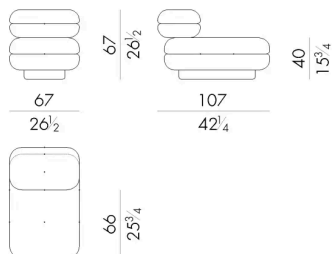

Dimensioni

LOWELL.01

Elemento modulare

67 L x 100 P x 40 H cm

LOWELL.02

Elemento modulare

100 L x 100 P x 40 H cm

LOWELL.11

Elemento modulare

67 L x 107 P x 67 H cm

LOWELL.12

Elemento modulare

100 L x 107 P x 67 H cm

LOWELL. 31/SX

Elemento modulare

100 L x 107 P x 67 H cm

LOWELL. 31/DX

Elemento modulare

100 L x 107 P x 67 H cm

LOWELL. 41/SX

Elemento modulare

107 L x 107 P x 67 H cm

LOWELL. 41/DX

Elemento modulare

107 L x 107 P x 67 H cm

LOWELL. 2200

Divano componibile

200 Lx107 Px67 H cm

LOWELL. 2400

Divano componibile

267 Lx107 Px67 H cm

LOWELL. 2500