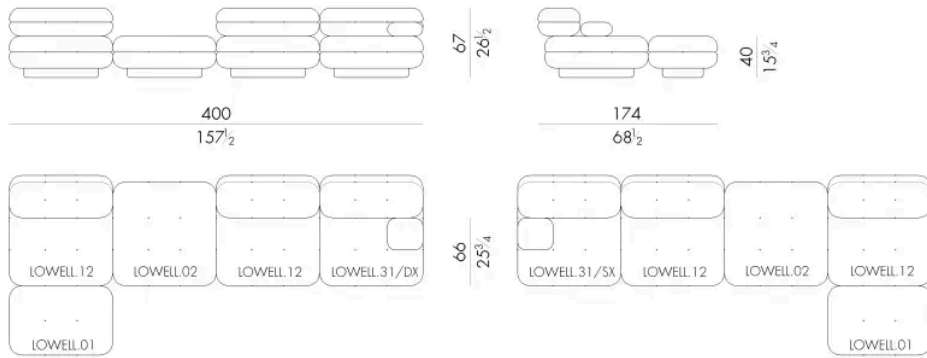

LOWELL.2800/SX - LOWELL.2800/DX

Divano componibile

400 Lx174 P x 67 H cm

LOWELL.2900

Divano componibile

426 Lx137 P x 67 H cm