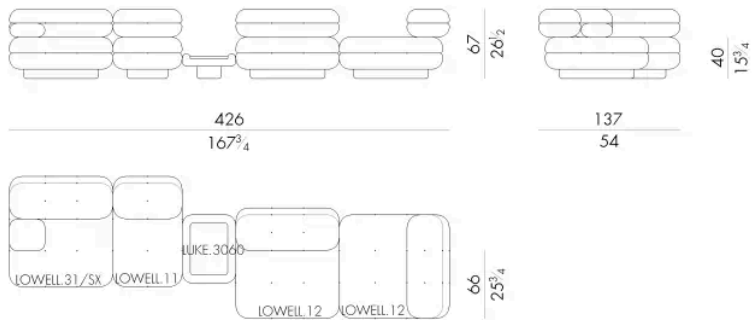

Elemento modulare

67 Lx107 Px67 H cm

LOWELL.12

Elemento modulare

100 Lx107 Px67 H cm

LOWELL. 31/SX

Elemento modulare

100 L x 107 P x 67 H cm

LOWELL. 31/DX

Elemento modulare

100 L x 107 P x 67 H cm

LOWELL. 41/SX

Elemento modulare

107 L x 107 P x 67 H cm

LOWELL. 41/DX

Elemento modulare

LOWELL. 2650

Divano componibile

334 L x 107 P x 67 H cm

LOWELL . 2700

Divano componibile

400 L x 107 P x 67 H cm

LOWELL . 2750

Divano componibile

400 L x 107 P x 67 H cm

LOWELL.2800/SX - LOWELL.2800/DX

Generato: 07/04/2026

Divano componibile

400 Lx174 Px67 H cm

LOWELL.2900

Divano componibile

426 Lx137 Px67 H cm