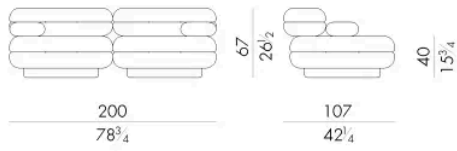

Dimensioni

LOWELL.01

Elemento modulare

67 Lx100 Px40 H cm

LOWELL.02

Elemento modulare

100 Lx100 Px40 H cm

LOWELL.11

Elemento modulare

67 Lx107 Px67 H cm

LOWELL.12

Elemento modulare

100 Lx107 Px67 H cm

LOWELL. 31/SX

Elemento modulare

100 L x 107 P x 67 H cm

LOWELL. 31/DX

Elemento modulare

100 L x 107 P x 67 H cm

LOWELL. 41/SX

Elemento modulare

107 L x 107 P x 67 H cm

LOWELL. 41/DX

Elemento modulare

107 L x 107 P x 67 H cm

LOWELL . 2 2 0 0

Divano componibile

200 Lx107 P x 67 H cm

LOWELL . 2 4 0 0

Divano componibile

267 Lx107 P x 67 H cm

LOWELL. 2500