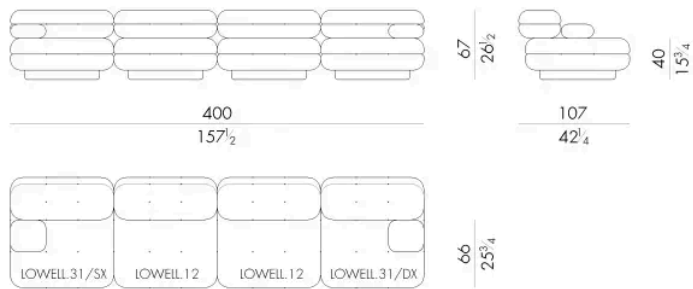

Dimensioni

LOWELL.01

Elemento modulare

67 L x 100 P x 40 H cm

LOWELL.02

Elemento modulare

100 L x 100 P x 40 H cm

LOWELL.11

Elemento modulare

67 L x 107 P x 67 H cm

LOWELL.12

Elemento modulare

100 L x 107 P x 67 H cm

LOWELL. 31/SX

Elemento modulare

100 L x 107 P x 67 H cm

LOWELL. 2650

Divano componibile

334 L x 107 P x 67 H cm

LOWELL . 2700

Divano componibile

400 L x 107 P x 67 H cm

LOWELL . 2750

Divano componibile

400 L x 107 P x 67 H cm

LOWELL.2800/SX - LOWELL.2800/DX

Generato: 08/06/2026

Divano componibile

400 Lx174 P x 67 H cm

LOWELL.2900

Divano componibile

426 Lx137 P x 67 H cm