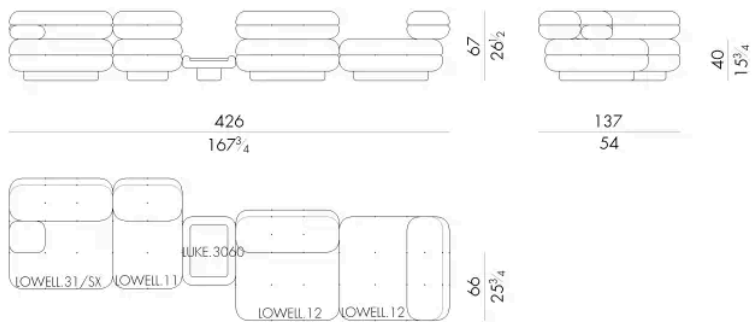

Dimensioni

LOWELL.01

Elemento modulare

67 L x 100 P x 40 H cm

LOWELL.02

Elemento modulare

100 L x 100 P x 40 H cm

LOWELL.11

Elemento modulare

67 L x 107 P x 67 H cm

LOWELL.12

Elemento modulare

100 L x 107 P x 67 H cm

LOWELL. 31/SX

Elemento modulare

100 L x 107 P x 67 H cm

LOWELL. 2650

Divano componibile

334 L x 107 P x 67 H cm

LOWELL . 2700

Divano componibile

400 L x 107 P x 67 H cm

LOWELL . 2750

Divano componibile

400 L x 107 P x 67 H cm

LOWELL.2800/SX - LOWELL.2800/DX

Generato: 08/06/2026

Divano componibile

400 Lx174 P x 67 H cm

LOWELL.2900

Divano componibile

426 Lx137 P x 67 H cm