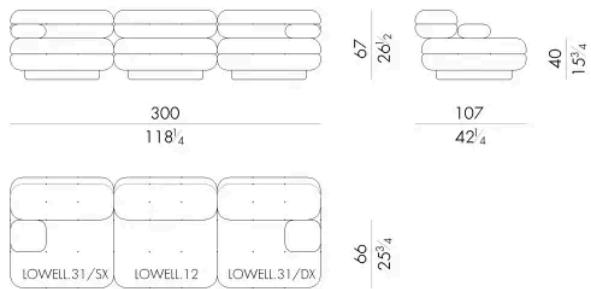

LOWELL. 2500

Divano componibile

300 Lx107 P x 67 H cm