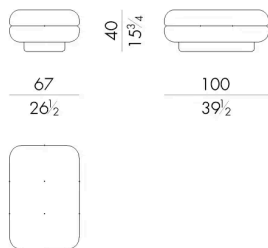

Dimensioni

LOWELL.01

Elemento modulare

67 L x 100 P x 40 H cm

LOWELL.02

Elemento modulare

100 L x 100 P x 40 H cm

LOWELL.11

Elemento modulare

67 L x 107 P x 67 H cm

LOWELL.12

Elemento modulare

100 L x 107 P x 67 H cm

LOWELL. 31/SX

Elemento modulare

100 L x 107 P x 67 H cm

LOWELL. 31/DX

Elemento modulare

100 L x 107 P x 67 H cm

LOWELL. 41/SX

Elemento modulare

107 L x 107 P x 67 H cm

LOWELL. 41/DX

Elemento modulare

107 L x 107 P x 67 H cm

LOWELL. 2200

Divano componibile

200 Lx107 Px67 H cm

LOWELL. 2400

Divano componibile

267 Lx107 Px67 H cm

LOWELL. 2500