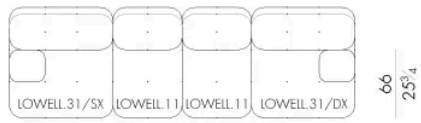

Dimensioni

LOWELL.01

Elemento modulare

67 L x 100 P x 40 H cm

LOWELL.02

Elemento modulare

100 L x 100 P x 40 H cm

LOWELL.11

Elemento modulare

67 L x 107 P x 67 H cm

LOWELL.12

Elemento modulare

100 L x 107 P x 67 H cm

LOWELL . 31 / SX

Elemento modulare

100 L x 107 P x 67 H cm

LOWELL . 31 / DX

Elemento modulare

100 L x 107 P x 67 H cm

LOWELL . 41 / SX

Elemento modulare

107 L x 107 P x 67 H cm

LOWELL . 41 / DX

Elemento modulare

Divano componibile

300 Lx107 P x 67 H cm

LOWELL. 2550/SX - LOWELL. 2550/DX

Divano componibile

300 Lx174 P x 67 H cm

LOWELL. 2600

Divano componibile

334 L x 107 P x 67 H cm