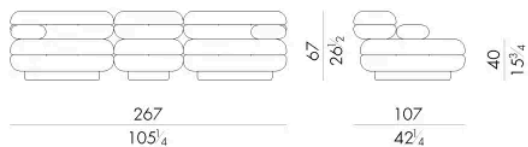

Dimensioni

LOWELL.01

Elemento modulare

67 L x 100 P x 40 H cm

LOWELL.02

Elemento modulare

100 L x 100 P x 40 H cm

LOWELL.11

Elemento modulare

67 L x 107 P x 67 H cm

LOWELL.12

Elemento modulare

100 L x 107 P x 67 H cm

LOWELL. 31/SX

Elemento modulare

100 L x 107 P x 67 H cm

LOWELL. 31/DX

Elemento modulare

100 L x 107 P x 67 H cm

LOWELL. 41/SX

Elemento modulare

107 L x 107 P x 67 H cm

LOWELL. 41/DX

Elemento modulare

107 L x 107 P x 67 H cm

LOWELL. 2200

Divano componibile

200 Lx107 Px67 H cm

LOWELL. 2400

Divano componibile

267 Lx107 Px67 H cm

LOWELL. 2500