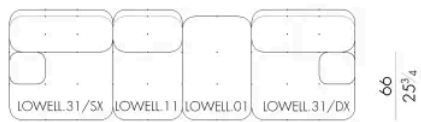

Dimensioni

LOWELL.01

Elemento modulare

67 Lx100 Px40 H cm

LOWELL.02

Elemento modulare

100 Lx100 Px40 H cm

LOWELL.11

Elemento modulare

67 Lx107 Px67 H cm

LOWELL.12

Elemento modulare

100 Lx107 Px67 H cm

LOWELL . 31 / SX

Elemento modulare

100 L x 107 P x 67 H cm

LOWELL . 31 / DX

Elemento modulare

100 L x 107 P x 67 H cm

LOWELL . 41 / SX

Elemento modulare

107 L x 107 P x 67 H cm

LOWELL . 41 / DX

Elemento modulare

Divano componibile

334 L x 107 P x 67 H cm

LOWELL. 2650

Divano componibile

334 L x 107 P x 67 H cm

LOWELL . 2700

Divano componibile

400 L x 107 P x 67 H cm