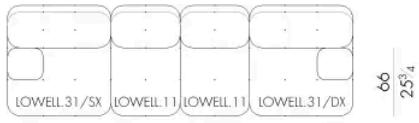

Elemento modulare

67 Lx107 Px67 H cm

LOWELL.12

Elemento modulare

100 Lx107 Px67 H cm

LOWELL. 31/SX

Elemento modulare

100 L x 107 P x 67 H cm

LOWELL. 31/DX

Elemento modulare

100 L x 107 P x 67 H cm

LOWELL. 41/SX

Elemento modulare

107 L x 107 P x 67 H cm

LOWELL. 41/DX

Elemento modulare

Divano componibile

300 Lx107 P x 67 H cm

LOWELL. 2550/SX - LOWELL. 2550/DX

Divano componibile

300 Lx174 P x 67 H cm

LOWELL. 2600

Divano componibile

334 L x 107 P x 67 H cm

LOWELL. 2650

Divano componibile

334 L x 107 P x 67 H cm

LOWELL . 2700

Divano componibile

400 L x 107 P x 67 H cm

LOWELL . 2750

Divano componibile