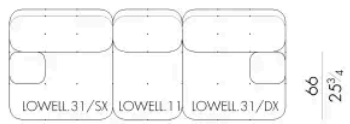

Dimensioni

LOWELL.01

Elemento modulare

67 L x 100 P x 40 H cm

LOWELL.02

Elemento modulare

100 L x 100 P x 40 H cm

LOWELL.11

Elemento modulare

67 L x 107 P x 67 H cm

LOWELL.12

Elemento modulare

100 L x 107 P x 67 H cm

LOWELL . 31 / SX

Elemento modulare

100 L x 107 P x 67 H cm

LOWELL . 31 / DX

Elemento modulare

100 L x 107 P x 67 H cm

LOWELL . 41 / SX

Elemento modulare

107 L x 107 P x 67 H cm

LOWELL . 41 / DX

Elemento modulare

107 L x 107 P x 67 H cm

LOWELL. 2200

Divano componibile

200 Lx107 Px67 H cm

LOWELL. 2400

Divano componibile

267 Lx107 Px67 H cm

LOWELL. 2500