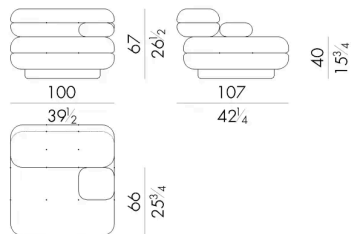

Dimensioni

LOWELL.01

Elemento modulare

67 L x 100 P x 40 H cm

LOWELL.02

Elemento modulare

100 L x 100 P x 40 H cm

LOWELL.11

Elemento modulare

67 L x 107 P x 67 H cm

LOWELL.12

Elemento modulare

100 L x 107 P x 67 H cm

LOWELL. 31/SX

Elemento modulare

100 L x 107 P x 67 H cm

LOWELL. 31/DX

Elemento modulare

100 L x 107 P x 67 H cm

LOWELL. 41/SX

Elemento modulare

107 L x 107 P x 67 H cm

LOWELL. 41/DX

Elemento modulare

107 L x 107 P x 67 H cm

LOWELL. 2200

Divano componibile

200 Lx107 Px67 H cm

LOWELL. 2400

Divano componibile

267 Lx107 Px67 H cm

LOWELL. 2500