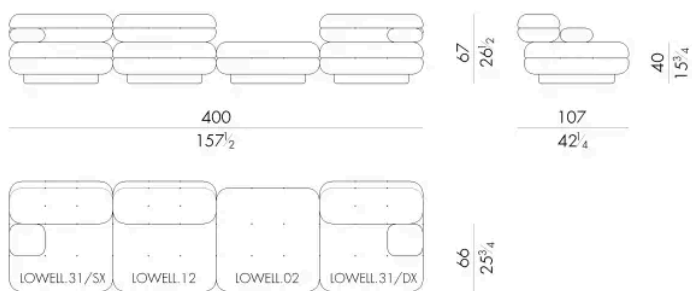

LOWELL . 31 / DX

Elemento modulare

100 L x 107 P x 67 H cm

LOWELL . 41 / SX

Elemento modulare

107 L x 107 P x 67 H cm

LOWELL . 41 / DX

Elemento modulare

107 L x 107 P x 67 H cm

LOWELL. 2200

Divano componibile

200 Lx107 Px67 H cm

LOWELL. 2400

Divano componibile

267 Lx107 Px67 H cm

LOWELL. 2600

Divano componibile

334 L x 107 P x 67 H cm

LOWELL. 2650

Divano componibile

334 L x 107 P x 67 H cm

LOWELL . 2700

Divano componibile

400 L x 107 P x 67 H cm

LOWELL . 2750

Divano componibile

400 L x 107 P x 67 H cm

LOWELL.2800/SX - LOWELL.2800/DX

Divano componibile

400 Lx174 P x 67 H cm

LOWELL.2900

Divano componibile