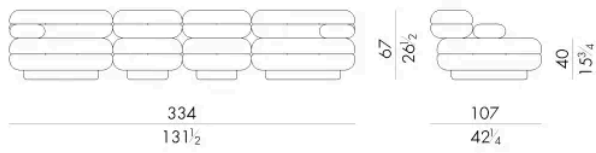

LOWELL. 2600

Divano componibile

334 L x 107 P x 67 H cm