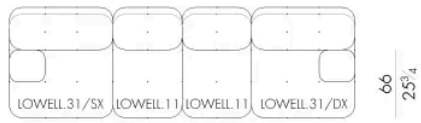

Elemento modulare

67 Lx107 Px67 H cm

LOWELL.12

Elemento modulare

100 Lx107 Px67 H cm

LOWELL . 31 / SX

Elemento modulare

100 L x 107 P x 67 H cm

LOWELL . 31 / DX

Elemento modulare

100 L x 107 P x 67 H cm

LOWELL . 41 / SX

Elemento modulare

107 L x 107 P x 67 H cm

LOWELL . 41 / DX

Elemento modulare

107 L x 107 P x 67 H cm

LOWELL. 2200

Divano componibile

200 Lx107 Px67 H cm

LOWELL. 2400

Divano componibile

267 Lx107 Px67 H cm

LOWELL. 2600

Divano componibile

334 L x 107 P x 67 H cm

LOWELL. 2650

Divano componibile

334 L x 107 P x 67 H cm

LOWELL . 2700

Divano componibile

400 L x 107 P x 67 H cm