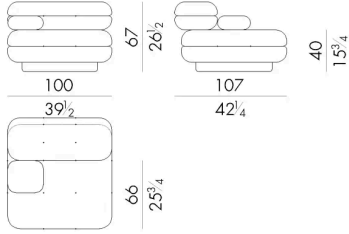

Dimensioni

LOWELL.01

Elemento modulare

67 Lx100 Px40 H cm

LOWELL.02

Elemento modulare

100 Lx100 Px40 H cm

LOWELL.11

Elemento modulare

67 Lx107 Px67 H cm

LOWELL.12

Elemento modulare

100 Lx107 Px67 H cm

LOWELL. 31/SX

Elemento modulare

100 L x 107 P x 67 H cm

LOWELL. 31/DX

Elemento modulare

100 L x 107 P x 67 H cm

LOWELL. 41/SX

Elemento modulare

107 L x 107 P x 67 H cm

LOWELL. 41/DX

Elemento modulare

107 L x 107 P x 67 H cm

LOWELL. 2200

Divano componibile

200 Lx107 Px67 H cm

LOWELL. 2400

Divano componibile

267 Lx107 Px67 H cm

LOWELL. 2500