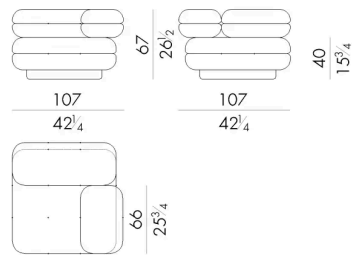

Dimensioni

LOWELL.01

Elemento modulare

67 L x 100 P x 40 H cm

LOWELL.02

Elemento modulare

100 L x 100 P x 40 H cm

LOWELL.11

Elemento modulare

67 L x 107 P x 67 H cm

LOWELL.12

Elemento modulare

100 L x 107 P x 67 H cm

LOWELL . 31 / SX

Elemento modulare

100 L x 107 P x 67 H cm

LOWELL . 31 / DX

Elemento modulare

100 L x 107 P x 67 H cm

LOWELL . 41 / SX

Elemento modulare

107 L x 107 P x 67 H cm

LOWELL . 41 / DX

Elemento modulare

107 L x 107 P x 67 H cm

LOWELL. 2200

Divano componibile

200 Lx107 Px67 H cm

LOWELL. 2400

Divano componibile

267 Lx107 Px67 H cm

LOWELL. 2500