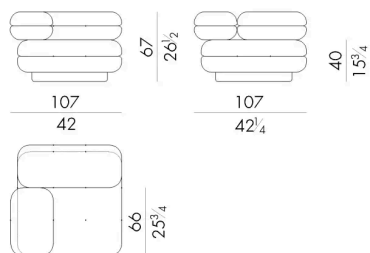

Dimensioni

LOWELL.01

Elemento modulare

67 Lx100 Px40 H cm

LOWELL.02

Elemento modulare

100 Lx100 Px40 H cm

LOWELL.11

Elemento modulare

67 Lx107 Px67 H cm

LOWELL.12

Elemento modulare

100 Lx107 Px67 H cm

LOWELL . 31 / SX

Elemento modulare

100 L x 107 P x 67 H cm

LOWELL . 31 / DX

Elemento modulare

100 L x 107 P x 67 H cm

LOWELL . 41 / SX

Elemento modulare

107 L x 107 P x 67 H cm

LOWELL . 41 / DX

Elemento modulare

107 L x 107 P x 67 H cm

LOWELL. 2200

Divano componibile

200 Lx107 Px67 H cm

LOWELL. 2400

Divano componibile

267 Lx107 Px67 H cm

LOWELL. 2600