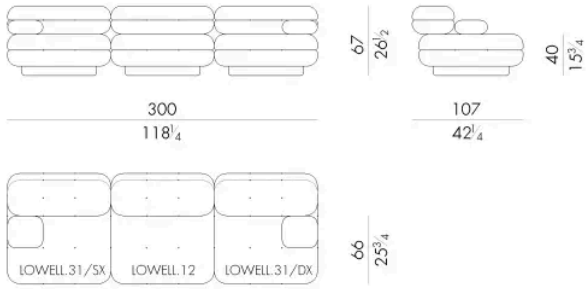

LOWELL. 2500

Divano componibile

300 Lx107 P x 67 H cm