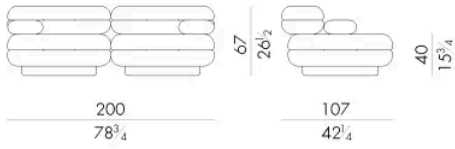

Dimensioni

LOWELL.01

Elemento modulare

67 Lx100 Px40 H cm

LOWELL.02

Elemento modulare

100 Lx100 Px40 H cm

LOWELL.11

Elemento modulare

67 Lx107 Px67 H cm

LOWELL.12

Elemento modulare

100 Lx107 Px67 H cm

LOWELL. 31/SX

Elemento modulare

100 L x 107 P x 67 H cm

LOWELL. 31/DX

Elemento modulare

100 L x 107 P x 67 H cm

LOWELL. 41/SX

Elemento modulare

107 L x 107 P x 67 H cm

LOWELL. 41/DX

Elemento modulare

107 L x 107 P x 67 H cm

LOWELL. 2200

Divano componibile

200 Lx107 Px67 H cm

LOWELL. 2400

Divano componibile

267 Lx107 Px67 H cm

LOWELL. 2500