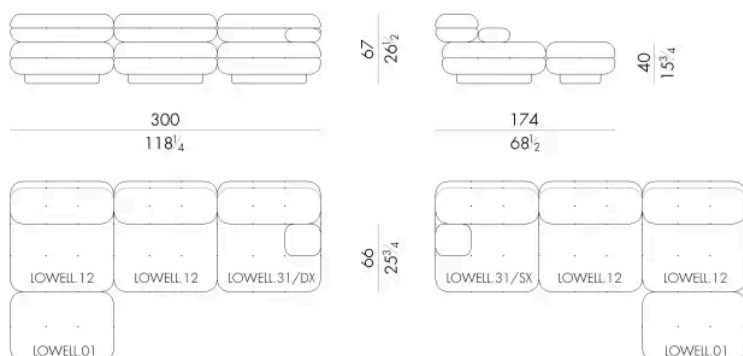

Elemento modulare

67 Lx107 Px67 H cm

LOWELL.12

Elemento modulare

100 Lx107 Px67 H cm

LOWELL. 31/SX

Elemento modulare

100 L x 107 P x 67 H cm

LOWELL. 31/DX

Elemento modulare

100 L x 107 P x 67 H cm

LOWELL. 41/SX

Elemento modulare

107 L x 107 P x 67 H cm

LOWELL. 41/DX

Elemento modulare

107 L x 107 P x 67 H cm

LOWELL . 2 2 0 0

Divano componibile

200 Lx107 P x 67 H cm

LOWELL . 2 4 0 0

Divano componibile

267 Lx107 P x 67 H cm

LOWELL. 2500

Divano componibile

300 Lx107 P x 67 H cm

LOWELL. 2550/SX - LOWELL. 2550/DX

Divano componibile

300 Lx174 P x 67 H cm

LOWELL. 2600

Divano componibile

334 L x 107 P x 67 H cm