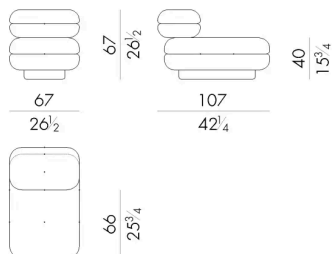

Dimensioni

LOWELL.01

Elemento modulare

67 Lx100 Px40 H cm

LOWELL.02

Elemento modulare

100 Lx100 Px40 H cm

LOWELL.11

Elemento modulare

67 Lx107 Px67 H cm

LOWELL.12

Elemento modulare

100 Lx107 Px67 H cm

LOWELL. 31/SX

Elemento modulare

100 L x 107 P x 67 H cm

LOWELL. 31/DX

Elemento modulare

100 L x 107 P x 67 H cm

LOWELL. 41/SX

Elemento modulare

107 L x 107 P x 67 H cm

LOWELL. 41/DX

Elemento modulare

107 L x 107 P x 67 H cm

LOWELL . 2 2 0 0

Divano componibile

200 Lx107 P x 67 H cm

LOWELL . 2 4 0 0

Divano componibile

267 Lx107 P x 67 H cm

LOWELL. 2500