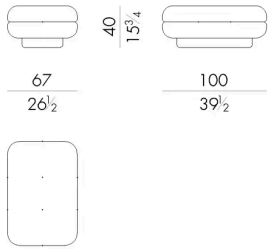

Dimensioni

LOWELL.01

Elemento modulare

67 Lx100 Px40 H cm

LOWELL.02

Elemento modulare

100 Lx100 Px40 H cm

LOWELL.11

Elemento modulare

67 Lx107 Px67 H cm

LOWELL.12

Elemento modulare

100 Lx107 Px67 H cm

LOWELL. 31/SX

Elemento modulare

100 L x 107 P x 67 H cm

LOWELL. 31/DX

Elemento modulare

100 L x 107 P x 67 H cm

LOWELL. 41/SX

Elemento modulare

107 L x 107 P x 67 H cm

LOWELL. 41/DX

Elemento modulare

107 L x 107 P x 67 H cm

LOWELL. 2200

Divano componibile

200 Lx107 Px67 H cm

LOWELL. 2400

Divano componibile

267 Lx107 Px67 H cm

LOWELL. 2500