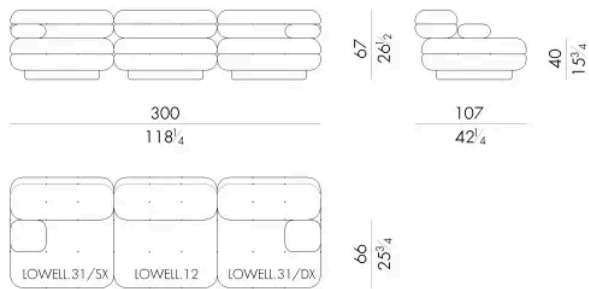

LOWELL. 2500

Divano componibile

300 Lx107 P x 67 H cm