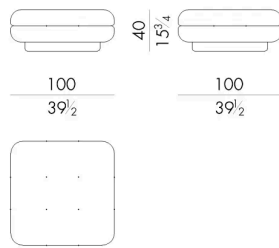

Dimensioni

LOWELL.01

Elemento modulare

67 L x 100 P x 40 H cm

LOWELL.02

Elemento modulare

100 L x 100 P x 40 H cm

LOWELL.11

Elemento modulare

67 L x 107 P x 67 H cm

LOWELL.12

Elemento modulare

100 L x 107 P x 67 H cm

LOWELL. 31/SX

Elemento modulare

100 L x 107 P x 67 H cm

LOWELL. 31/DX

Elemento modulare

100 L x 107 P x 67 H cm

LOWELL. 41/SX

Elemento modulare

107 L x 107 P x 67 H cm

LOWELL. 41/DX

Elemento modulare

107 L x 107 P x 67 H cm

LOWELL. 2200

Divano componibile

200 Lx107 Px67 H cm

LOWELL. 2400

Divano componibile

267 Lx107 Px67 H cm

LOWELL. 2500