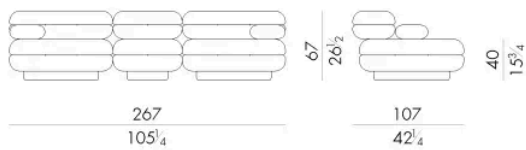

Dimensioni

LOWELL.01

Elemento modulare

67 Lx100 Px40 H cm

LOWELL.02

Elemento modulare

100 Lx100 Px40 H cm

LOWELL.11

Elemento modulare

67 Lx107 Px67 H cm

LOWELL.12

Elemento modulare

100 Lx107 Px67 H cm

LOWELL . 31 / SX

Elemento modulare

100 L x 107 P x 67 H cm

LOWELL . 31 / DX

Elemento modulare

100 L x 107 P x 67 H cm

LOWELL . 41 / SX

Elemento modulare

107 L x 107 P x 67 H cm

LOWELL . 41 / DX

Elemento modulare

107 L x 107 P x 67 H cm

LOWELL. 2200

Divano componibile

200 Lx107 Px67 H cm

LOWELL. 2400

Divano componibile

267 Lx107 Px67 H cm

LOWELL. 2600