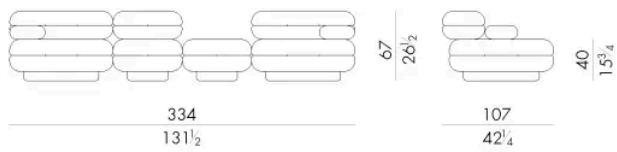

Dimensioni

LOWELL.01

Elemento modulare

67 Lx100 Px40 H cm

LOWELL.02

Elemento modulare

100 Lx100 Px40 H cm

LOWELL.11

Elemento modulare

67 Lx107 Px67 H cm

LOWELL.12

Elemento modulare

100 Lx107 Px67 H cm

LOWELL . 31 / SX

Elemento modulare

100 L x 107 P x 67 H cm

107 L x 107 P x 67 H cm

LOWELL. 2200

Divano componibile

200 Lx107 Px67 H cm

LOWELL. 2400

Divano componibile

267 Lx107 Px67 H cm

LOWELL. 2600

Divano componibile

334 L x 107 P x 67 H cm

LOWELL. 2650

Divano componibile

334 L x 107 P x 67 H cm

LOWELL . 2700

Divano componibile

400 L x 107 P x 67 H cm