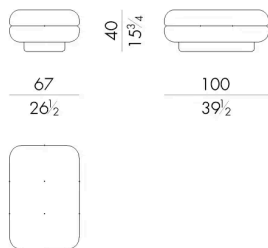

Dimensioni

LOWELL.01

Elemento modulare

67 Lx100 Px40 H cm

LOWELL.02

Elemento modulare

100 Lx100 Px40 H cm

LOWELL.11

Elemento modulare

67 Lx107 Px67 H cm

LOWELL.12

Elemento modulare

100 Lx107 Px67 H cm

LOWELL. 31/SX

Elemento modulare

100 L x 107 P x 67 H cm

LOWELL. 31/DX

Elemento modulare

100 L x 107 P x 67 H cm

LOWELL. 41/SX

Elemento modulare

107 L x 107 P x 67 H cm

LOWELL. 41/DX

Elemento modulare

107 L x 107 P x 67 H cm

LOWELL . 2 2 0 0

Divano componibile

200 Lx107 P x 67 H cm

LOWELL . 2 4 0 0

Divano componibile

267 Lx107 P x 67 H cm

LOWELL. 2500