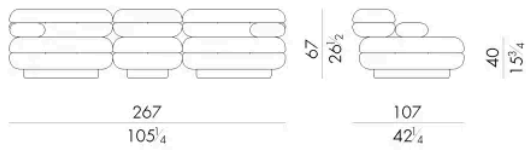

Dimensioni

LOWELL.01

Elemento modulare

67 L x 100 P x 40 H cm

LOWELL.02

Elemento modulare

100 L x 100 P x 40 H cm

LOWELL.11

Elemento modulare

67 L x 107 P x 67 H cm

LOWELL.12

Elemento modulare

100 L x 107 P x 67 H cm

LOWELL . 31 / SX

Elemento modulare

100 L x 107 P x 67 H cm

LOWELL . 31 / DX

Elemento modulare

100 L x 107 P x 67 H cm

LOWELL . 41 / SX

Elemento modulare

107 L x 107 P x 67 H cm

LOWELL . 41 / DX

Elemento modulare

107 L x 107 P x 67 H cm

LOWELL. 2200

Divano componibile

200 Lx107 Px67 H cm

LOWELL. 2400

Divano componibile

267 Lx107 Px67 H cm

LOWELL. 2500