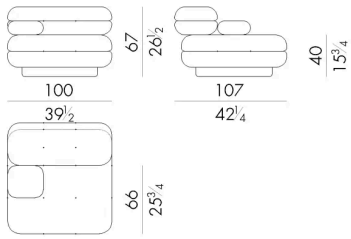

Dimensioni

LOWELL.01

Elemento modulare

67 L x 100 P x 40 H cm

LOWELL.02

Elemento modulare

100 L x 100 P x 40 H cm

LOWELL.11

Elemento modulare

67 L x 107 P x 67 H cm

LOWELL.12

Elemento modulare

100 L x 107 P x 67 H cm

LOWELL . 31 / SX

Elemento modulare

100 L x 107 P x 67 H cm

LOWELL . 31 / DX

Elemento modulare

100 L x 107 P x 67 H cm

LOWELL . 41 / SX

Elemento modulare

107 L x 107 P x 67 H cm

LOWELL . 41 / DX

Elemento modulare

107 L x 107 P x 67 H cm

LOWELL. 2200

Divano componibile

200 Lx107 Px67 H cm

LOWELL. 2400

Divano componibile

267 Lx107 Px67 H cm

LOWELL. 2500