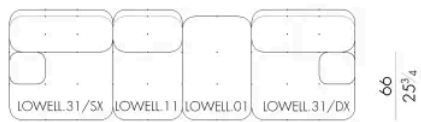

LOWELL. 2650

Divano componibile

334 L x 107 P x 67 H cm