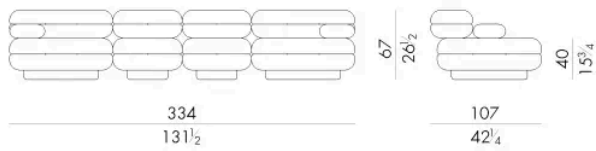

Dimensioni

LOWELL.01

Elemento modulare

67 L x 100 P x 40 H cm

LOWELL.02

Elemento modulare

100 L x 100 P x 40 H cm

LOWELL.11

Elemento modulare

67 L x 107 P x 67 H cm

LOWELL.12

Elemento modulare

100 L x 107 P x 67 H cm

LOWELL . 31 / SX

Elemento modulare

100 L x 107 P x 67 H cm

107 L x 107 P x 67 H cm

LOWELL. 2200

Divano componibile

200 Lx107 Px67 H cm

LOWELL. 2400

Divano componibile

267 Lx107 Px67 H cm

LOWELL. 2500

Divano componibile

300 Lx107 P x 67 H cm

LOWELL. 2550/SX - LOWELL. 2550/DX

Divano componibile

300 Lx174 P x 67 H cm

LOWELL. 2600

Divano componibile

334 L x 107 P x 67 H cm