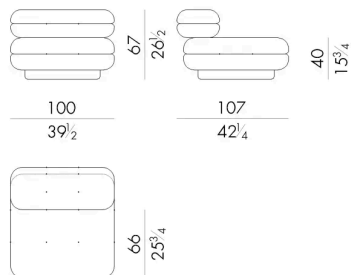

Dimensioni

LOWELL.01

Elemento modulare

67 L x 100 P x 40 H cm

LOWELL.02

Elemento modulare

100 L x 100 P x 40 H cm

LOWELL.11

Elemento modulare

67 L x 107 P x 67 H cm

LOWELL.12

Elemento modulare

100 L x 107 P x 67 H cm

LOWELL. 31/SX

Elemento modulare

100 L x 107 P x 67 H cm

LOWELL. 31/DX

Elemento modulare

100 L x 107 P x 67 H cm

LOWELL. 41/SX

Elemento modulare

107 L x 107 P x 67 H cm

LOWELL. 41/DX

Elemento modulare

107 L x 107 P x 67 H cm

LOWELL. 2200

Divano componibile

200 Lx107 Px67 H cm

LOWELL. 2400

Divano componibile

267 Lx107 Px67 H cm

LOWELL. 2500