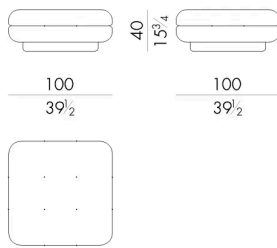

Dimensioni

LOWELL.01

Elemento modulare

67 Lx100 Px40 H cm

LOWELL.02

Elemento modulare

100 Lx100 Px40 H cm

LOWELL.11

Elemento modulare

67 Lx107 Px67 H cm

LOWELL.12

Elemento modulare

100 Lx107 Px67 H cm

LOWELL. 31/SX

Elemento modulare

100 L x 107 P x 67 H cm

LOWELL. 31/DX

Elemento modulare

100 L x 107 P x 67 H cm

LOWELL. 41/SX

Elemento modulare

107 L x 107 P x 67 H cm

LOWELL. 41/DX

Elemento modulare

107 L x 107 P x 67 H cm

LOWELL . 2 2 0 0

Divano componibile

200 Lx107 P x 67 H cm

LOWELL . 2 4 0 0

Divano componibile

267 Lx107 P x 67 H cm

LOWELL. 2500