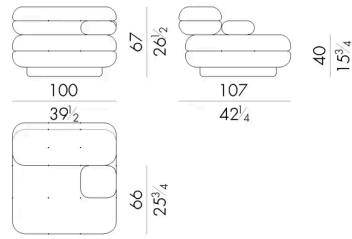

Dimensioni

LOWELL.01

Elemento modulare

67 L x 100 P x 40 H cm

LOWELL.02

Elemento modulare

100 L x 100 P x 40 H cm

LOWELL.11

Elemento modulare

67 L x 107 P x 67 H cm

LOWELL.12

Elemento modulare

100 L x 107 P x 67 H cm

LOWELL . 31 / SX

Elemento modulare

100 L x 107 P x 67 H cm

LOWELL . 31 / DX

Elemento modulare

100 L x 107 P x 67 H cm

LOWELL . 41 / SX

Elemento modulare

107 L x 107 P x 67 H cm

LOWELL . 41 / DX

Elemento modulare

107 L x 107 P x 67 H cm

LOWELL. 2200

Divano componibile

200 Lx107 Px67 H cm

LOWELL. 2400

Divano componibile

267 Lx107 Px67 H cm

LOWELL. 2500