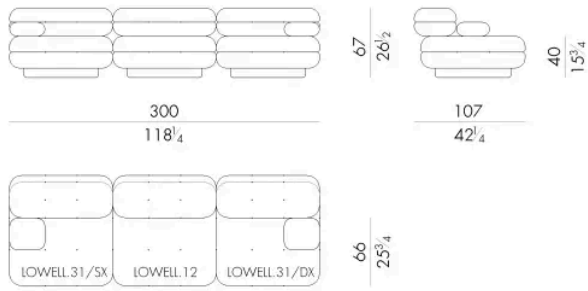

LOWELL. 2500

Divano componibile

300 Lx107 P x 67 H cm