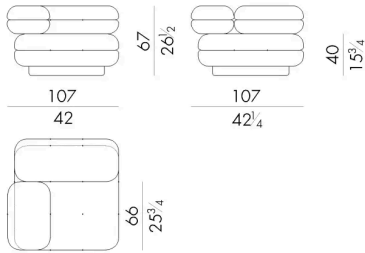

Dimensioni

LOWELL.01

Elemento modulare

67 Lx100 Px40 H cm

LOWELL.02

Elemento modulare

100 Lx100 Px40 H cm

LOWELL.11

Elemento modulare

67 Lx107 Px67 H cm

LOWELL.12

Elemento modulare

100 Lx107 Px67 H cm

LOWELL. 31/SX

Elemento modulare

100 L x 107 P x 67 H cm

LOWELL. 31/DX

Elemento modulare

100 L x 107 P x 67 H cm

LOWELL. 41/SX

Elemento modulare

107 L x 107 P x 67 H cm

LOWELL. 41/DX

Elemento modulare

107 L x 107 P x 67 H cm

LOWELL. 2200

Divano componibile

200 Lx107 Px67 H cm

LOWELL. 2400

Divano componibile

267 Lx107 Px67 H cm

LOWELL. 2500