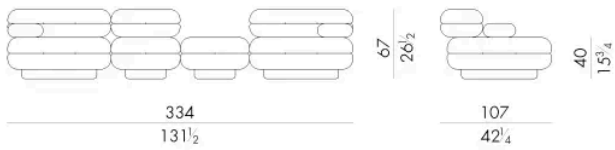

LOWELL. 2650

Divano componibile

334 L x 107 P x 67 H cm