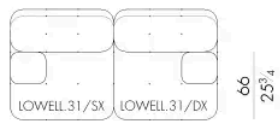

Dimensioni

LOWELL.01

Elemento modulare

67 L x 100 P x 40 H cm

LOWELL.02

Elemento modulare

100 L x 100 P x 40 H cm

LOWELL.11

Elemento modulare

67 L x 107 P x 67 H cm

LOWELL.12

Elemento modulare

100 L x 107 P x 67 H cm

LOWELL. 31/SX

Elemento modulare

100 L x 107 P x 67 H cm

LOWELL. 31/DX

Elemento modulare

100 L x 107 P x 67 H cm

LOWELL. 41/SX

Elemento modulare

107 L x 107 P x 67 H cm

LOWELL. 41/DX

Elemento modulare

107 L x 107 P x 67 H cm

LOWELL. 2200

Divano componibile

200 Lx107 Px67 H cm

LOWELL. 2400

Divano componibile

267 Lx107 Px67 H cm

LOWELL. 2500