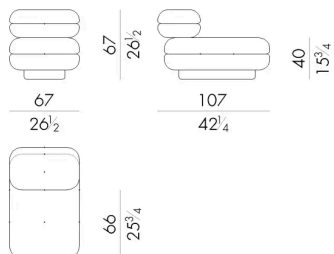

Dimensioni

LOWELL.01

Elemento modulare

67 Lx100 Px40 H cm

LOWELL.02

Elemento modulare

100 Lx100 Px40 H cm

LOWELL.11

Elemento modulare

67 Lx107 Px67 H cm

LOWELL.12

Elemento modulare

100 Lx107 Px67 H cm

LOWELL . 31 / SX

Elemento modulare

100 L x 107 P x 67 H cm

LOWELL . 31 / DX

Elemento modulare

100 L x 107 P x 67 H cm

LOWELL . 41 / SX

Elemento modulare

107 L x 107 P x 67 H cm

LOWELL . 41 / DX

Elemento modulare

107 L x 107 P x 67 H cm

LOWELL. 2200

Divano componibile

200 Lx107 Px67 H cm

LOWELL. 2400

Divano componibile

267 Lx107 Px67 H cm

LOWELL. 2600