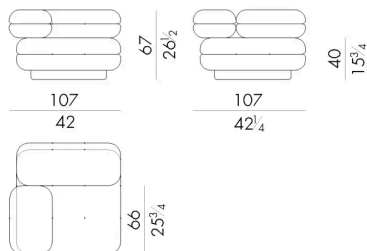

Dimensioni

LOWELL.01

Elemento modulare

67 Lx100 Px40 H cm

LOWELL.02

Elemento modulare

100 Lx100 Px40 H cm

LOWELL.11

Elemento modulare

67 Lx107 Px67 H cm

LOWELL.12

Elemento modulare

100 Lx107 Px67 H cm

LOWELL. 31/SX

Elemento modulare

100 L x 107 P x 67 H cm

LOWELL. 31/DX

Elemento modulare

100 L x 107 P x 67 H cm

LOWELL. 41/SX

Elemento modulare

107 L x 107 P x 67 H cm

LOWELL. 41/DX

Elemento modulare

107 L x 107 P x 67 H cm

LOWELL . 2 2 0 0

Divano componibile

200 Lx107 P x 67 H cm

LOWELL . 2 4 0 0

Divano componibile

267 Lx107 P x 67 H cm

LOWELL. 2500