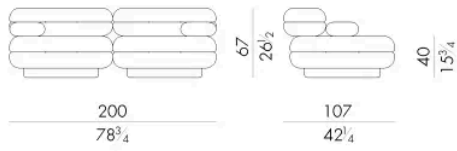

Dimensioni

LOWELL.01

Elemento modulare

67 L x 100 P x 40 H cm

LOWELL.02

Elemento modulare

100 L x 100 P x 40 H cm

LOWELL.11

Elemento modulare

67 L x 107 P x 67 H cm

LOWELL.12

Elemento modulare

100 L x 107 P x 67 H cm

LOWELL . 31 / SX

Elemento modulare

100 L x 107 P x 67 H cm

LOWELL . 31 / DX

Elemento modulare

100 L x 107 P x 67 H cm

LOWELL . 41 / SX

Elemento modulare

107 L x 107 P x 67 H cm

LOWELL . 41 / DX

Elemento modulare

107 L x 107 P x 67 H cm

LOWELL. 2200

Divano componibile

200 Lx107 Px67 H cm

LOWELL. 2400

Divano componibile

267 Lx107 Px67 H cm

LOWELL. 2500