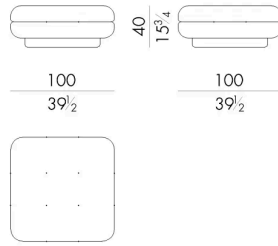

Dimensioni

LOWELL.01

Elemento modulare

67 Lx100 Px40 H cm

LOWELL.02

Elemento modulare

100 Lx100 Px40 H cm

LOWELL.11

Elemento modulare

67 Lx107 Px67 H cm

LOWELL.12

Elemento modulare

100 Lx107 Px67 H cm

LOWELL. 31/SX

Elemento modulare

100 L x 107 P x 67 H cm

LOWELL. 31/DX

Elemento modulare

100 L x 107 P x 67 H cm

LOWELL. 41/SX

Elemento modulare

107 L x 107 P x 67 H cm

LOWELL. 41/DX

Elemento modulare

107 L x 107 P x 67 H cm

LOWELL. 2200

Divano componibile

200 Lx107 Px67 H cm

LOWELL. 2400

Divano componibile

267 Lx107 Px67 H cm

LOWELL. 2500