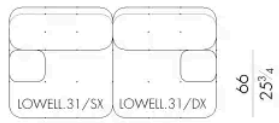

Dimensioni

LOWELL.01

Elemento modulare

67 Lx100 Px40 H cm

LOWELL.02

Elemento modulare

100 Lx100 Px40 H cm

LOWELL.11

Elemento modulare

67 Lx107 Px67 H cm

LOWELL.12

Elemento modulare

100 Lx107 Px67 H cm

LOWELL . 31 / SX

Elemento modulare

100 L x 107 P x 67 H cm

LOWELL . 31 / DX

Elemento modulare

100 L x 107 P x 67 H cm

LOWELL . 41 / SX

Elemento modulare

107 L x 107 P x 67 H cm

LOWELL . 41 / DX

Elemento modulare

107 L x 107 P x 67 H cm

LOWELL. 2200

Divano componibile

200 Lx107 Px67 H cm

LOWELL. 2400

Divano componibile

267 Lx107 Px67 H cm

LOWELL. 2600