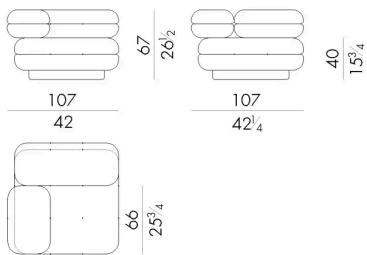

Dimensioni

LOWELL.01

Elemento modulare

67 L x 100 P x 40 H cm

LOWELL.02

Elemento modulare

100 L x 100 P x 40 H cm

LOWELL.11

Elemento modulare

67 L x 107 P x 67 H cm

LOWELL.12

Elemento modulare

100 L x 107 P x 67 H cm

LOWELL . 31 / SX

Elemento modulare

100 L x 107 P x 67 H cm

LOWELL . 31 / DX

Elemento modulare

100 L x 107 P x 67 H cm

LOWELL . 41 / SX

Elemento modulare

107 L x 107 P x 67 H cm

LOWELL . 41 / DX

Elemento modulare

107 L x 107 P x 67 H cm

LOWELL. 2200

Divano componibile

200 Lx107 Px67 H cm

LOWELL. 2400

Divano componibile

267 Lx107 Px67 H cm

LOWELL. 2500