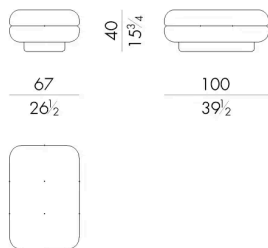

Dimensioni

LOWELL.01

Elemento modulare

67 L x 100 P x 40 H cm

LOWELL.02

Elemento modulare

100 L x 100 P x 40 H cm

LOWELL.11

Elemento modulare

67 L x 107 P x 67 H cm

LOWELL.12

Elemento modulare

100 L x 107 P x 67 H cm

LOWELL . 31 / SX

Elemento modulare

100 L x 107 P x 67 H cm

LOWELL . 31 / DX

Elemento modulare

100 L x 107 P x 67 H cm

LOWELL . 41 / SX

Elemento modulare

107 L x 107 P x 67 H cm

LOWELL . 41 / DX

Elemento modulare

107 L x 107 P x 67 H cm

LOWELL. 2200

Divano componibile

200 Lx107 Px67 H cm

LOWELL. 2400

Divano componibile

267 Lx107 Px67 H cm

LOWELL. 2500