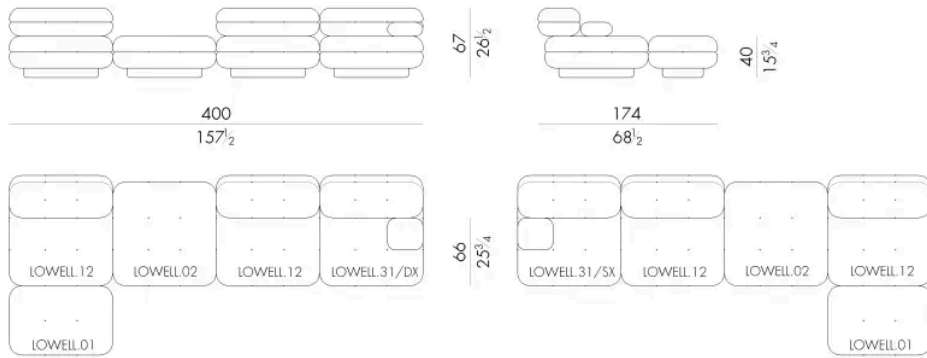

Divano componibile

334 L x 107 P x 67 H cm

LOWELL. 2650

Divano componibile

334 L x 107 P x 67 H cm

LOWELL . 2700

Divano componibile

400 L x 107 P x 67 H cm

LOWELL . 2750

Divano componibile

400 L x 107 P x 67 H cm

LOWELL.2800/SX - LOWELL.2800/DX

Divano componibile

400 Lx174 P x 67 H cm

LOWELL.2900

Divano componibile

426 Lx137 P x 67 H cm

LUKE.3060 not included

LOWELL.3000
Divano componibile

Generato: 27/04/2026

519 L x 267 P x 67 H cm