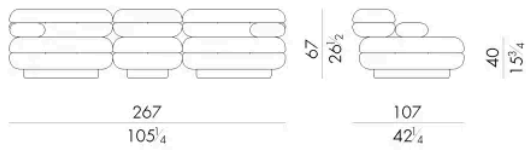

Dimensioni

LOWELL.01

Elemento modulare

67 Lx100 Px40 H cm

LOWELL.02

Elemento modulare

100 Lx100 Px40 H cm

LOWELL.11

Elemento modulare

67 Lx107 Px67 H cm

LOWELL.12

Elemento modulare

100 Lx107 Px67 H cm

LOWELL. 31/SX

Elemento modulare

100 L x 107 P x 67 H cm

LOWELL. 31/DX

Elemento modulare

100 L x 107 P x 67 H cm

LOWELL. 41/SX

Elemento modulare

107 L x 107 P x 67 H cm

LOWELL. 41/DX

Elemento modulare

107 L x 107 P x 67 H cm

LOWELL . 2 2 0 0

Divano componibile

200 Lx107 P x 67 H cm

LOWELL . 2 4 0 0

Divano componibile

267 Lx107 P x 67 H cm

LOWELL. 2500