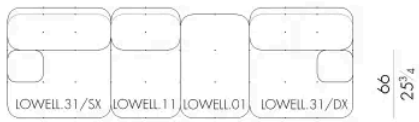

LOWELL. 2650

Divano componibile

334 L x 107 P x 67 H cm