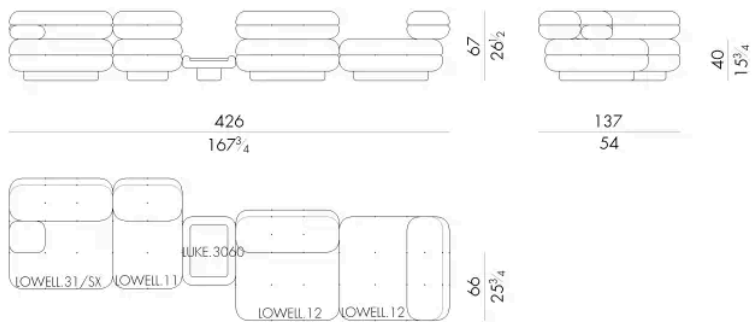

LOWELL. 31/DX

Elemento modulare

100 L x 107 P x 67 H cm

LOWELL. 41/SX

Elemento modulare

107 L x 107 P x 67 H cm

LOWELL. 41/DX

Elemento modulare

LOWELL. 2650

Divano componibile

334 L x 107 P x 67 H cm

LOWELL . 2700

Divano componibile

400 L x 107 P x 67 H cm

LOWELL . 2750

Divano componibile

400 L x 107 P x 67 H cm

LOWELL.2800/SX - LOWELL.2800/DX

Divano componibile

400 L x 174 P x 67 H cm

LOWELL.2900

Divano componibile

426 L x 137 P x 67 H cm

LUKE.3060 not included

LOWELL.3000
Divano componibile

Generato: 17/04/2026

519 L x 267 P x 67 H cm