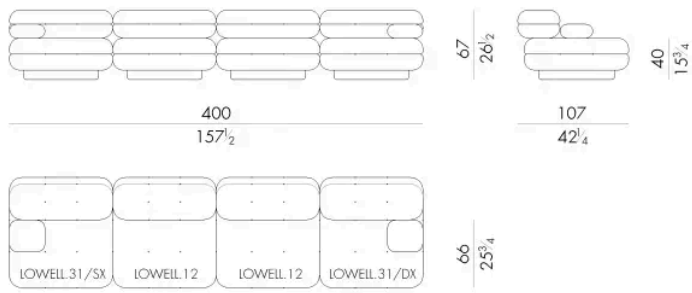

LOWELL . 31 / DX

Elemento modulare

100 L x 107 P x 67 H cm

LOWELL . 41 / SX

Elemento modulare

107 L x 107 P x 67 H cm

LOWELL . 41 / DX

Elemento modulare

107 L x 107 P x 67 H cm

LOWELL. 2200

Divano componibile

200 Lx107 Px67 H cm

LOWELL. 2400

Divano componibile

267 Lx107 Px67 H cm

LOWELL. 2600

Divano componibile

334 L x 107 P x 67 H cm

LOWELL. 2650

Divano componibile

334 L x 107 P x 67 H cm

LOWELL . 2700

Divano componibile

400 L x 107 P x 67 H cm

LOWELL . 2750

Divano componibile

400 L x 107 P x 67 H cm

LOWELL.2800/SX - LOWELL.2800/DX

Divano componibile

400 Lx174 P x 67 H cm

LOWELL.2900

Divano componibile