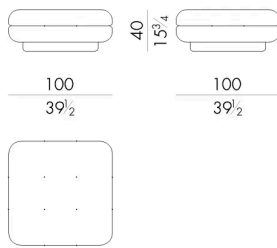

Dimensioni

LOWELL.01

Elemento modulare

67 Lx100 Px40 H cm

LOWELL.02

Elemento modulare

100 Lx100 Px40 H cm

LOWELL.11

Elemento modulare

67 Lx107 Px67 H cm

LOWELL.12

Elemento modulare

100 Lx107 Px67 H cm

LOWELL . 31 / SX

Elemento modulare

100 L x 107 P x 67 H cm

LOWELL . 31 / DX

Elemento modulare

100 L x 107 P x 67 H cm

LOWELL . 41 / SX

Elemento modulare

107 L x 107 P x 67 H cm

LOWELL . 41 / DX

Elemento modulare

107 L x 107 P x 67 H cm

LOWELL. 2200

Divano componibile

200 Lx107 Px67 H cm

LOWELL. 2400

Divano componibile

267 Lx107 Px67 H cm

LOWELL. 2600