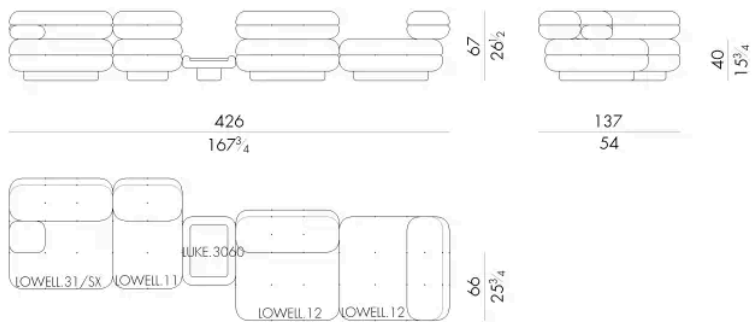

Dimensioni

LOWELL.01

Elemento modulare

67 L x 100 P x 40 H cm

LOWELL.02

Elemento modulare

100 L x 100 P x 40 H cm

LOWELL.11

Elemento modulare

67 L x 107 P x 67 H cm

LOWELL.12

Elemento modulare

100 L x 107 P x 67 H cm

LOWELL . 31 / SX

Elemento modulare

100 L x 107 P x 67 H cm

LOWELL. 2650

Divano componibile

334 L x 107 P x 67 H cm

LOWELL . 2700

Divano componibile

400 L x 107 P x 67 H cm

LOWELL . 2750

Divano componibile

400 L x 107 P x 67 H cm

LOWELL.2800/SX - LOWELL.2800/DX

Generato: 18/05/2026

Divano componibile

400 Lx174 P x 67 H cm

LOWELL.2900

Divano componibile

426 Lx137 P x 67 H cm