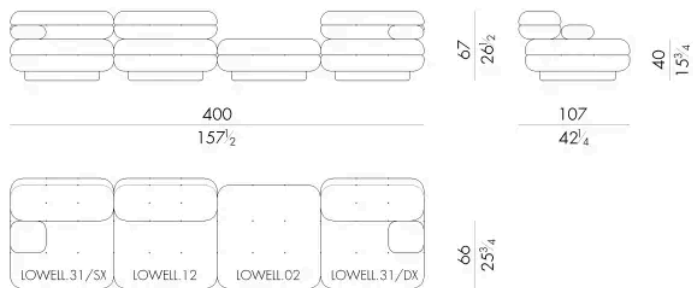

Elemento modulare

67 L x 107 P x 67 H cm

LOWELL.12

Elemento modulare

100 L x 107 P x 67 H cm

LOWELL. 31/SX

Elemento modulare

100 L x 107 P x 67 H cm

Divano componibile

300 Lx107 P x 67 H cm

LOWELL. 2550/SX - LOWELL. 2550/DX

Divano componibile

300 Lx174 P x 67 H cm

LOWELL. 2600

Divano componibile

334 L x 107 P x 67 H cm

LOWELL. 2650

Divano componibile

334 L x 107 P x 67 H cm

LOWELL . 2700

Divano componibile

400 L x 107 P x 67 H cm

LOWELL . 2750

Divano componibile

400 L x 107 P x 67 H cm

LOWELL.2800/SX - LOWELL.2800/DX

Generato: 08/06/2026

Divano componibile

400 Lx174 P x 67 H cm

LOWELL.2900

Divano componibile

426 Lx137 P x 67 H cm