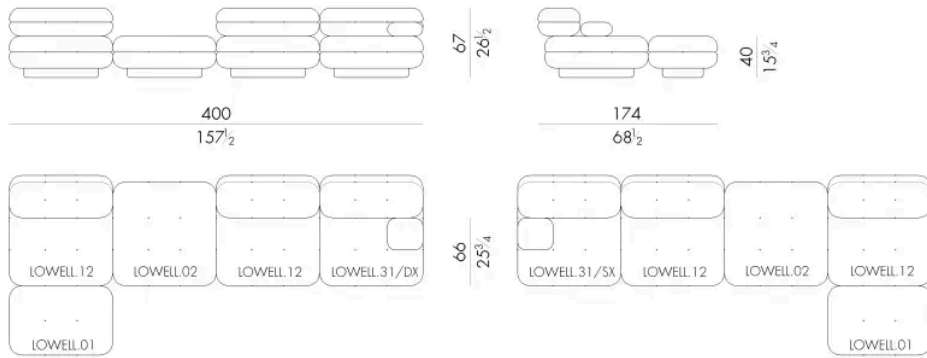

400 L x 107 P x 67 H cm

LOWELL.2800/SX - LOWELL.2800/DX

Generato: 07/04/2026

Divano componibile

400 Lx174 Px67 H cm

LOWELL.2900

Divano componibile

426 Lx137 Px67 H cm

LUKE.3060 not included

LOWELL.3000
Divano componibile

Generato: 07/04/2026

519 L x 267 P x 67 H cm