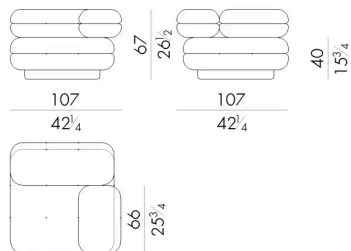

Dimensioni

LOWELL.01

Elemento modulare

67 Lx100 Px40 H cm

LOWELL.02

Elemento modulare

100 Lx100 Px40 H cm

LOWELL.11

Elemento modulare

67 Lx107 Px67 H cm

LOWELL.12

Elemento modulare

100 Lx107 Px67 H cm

LOWELL. 31/SX

Elemento modulare

100 L x 107 P x 67 H cm

LOWELL. 31/DX

Elemento modulare

100 L x 107 P x 67 H cm

LOWELL. 41/SX

Elemento modulare

107 L x 107 P x 67 H cm

LOWELL. 41/DX

Elemento modulare

107 L x 107 P x 67 H cm

LOWELL . 2 2 0 0

Divano componibile

200 Lx107 P x 67 H cm

LOWELL . 2 4 0 0

Divano componibile

267 Lx107 P x 67 H cm

LOWELL. 2500