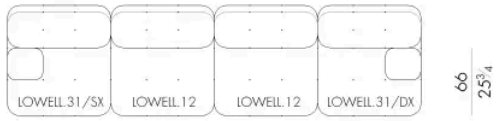

Elemento modulare

67 Lx107 Px67 H cm

LOWELL.12

Elemento modulare

100 Lx107 Px67 H cm

LOWELL. 31/SX

Elemento modulare

100 L x 107 P x 67 H cm

LOWELL. 31/DX

Elemento modulare

100 L x 107 P x 67 H cm

LOWELL. 41/SX

Elemento modulare

107 L x 107 P x 67 H cm

LOWELL. 41/DX

Elemento modulare

LOWELL. 2650

Divano componibile

334 L x 107 P x 67 H cm

LOWELL . 2700

Divano componibile

400 L x 107 P x 67 H cm

LOWELL . 2750

Divano componibile

400 L x 107 P x 67 H cm

LOWELL.2800/SX - LOWELL.2800/DX

Generato: 07/04/2026

Divano componibile

400 Lx174 Px67 H cm

LOWELL.2900

Divano componibile

426 Lx137 Px67 H cm