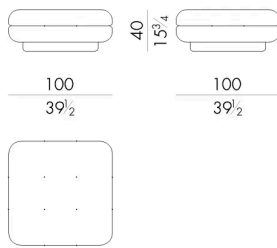

Dimensioni

LOWELL.01

Elemento modulare

67 L x 100 P x 40 H cm

LOWELL.02

Elemento modulare

100 L x 100 P x 40 H cm

LOWELL.11

Elemento modulare

67 L x 107 P x 67 H cm

LOWELL.12

Elemento modulare

100 L x 107 P x 67 H cm

LOWELL . 31 / SX

Elemento modulare

100 L x 107 P x 67 H cm

LOWELL . 31 / DX

Elemento modulare

100 L x 107 P x 67 H cm

LOWELL . 41 / SX

Elemento modulare

107 L x 107 P x 67 H cm

LOWELL . 41 / DX

Elemento modulare

107 L x 107 P x 67 H cm

LOWELL. 2200

Divano componibile

200 Lx107 Px67 H cm

LOWELL. 2400

Divano componibile

267 Lx107 Px67 H cm

LOWELL. 2500