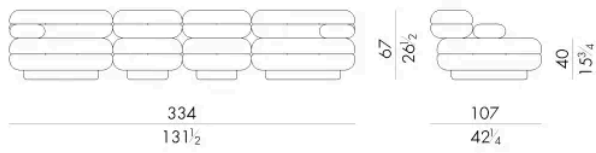

Dimensioni

LOWELL.01

Elemento modulare

67 Lx100 Px40 H cm

LOWELL.02

Elemento modulare

100 Lx100 Px40 H cm

LOWELL.11

Elemento modulare

67 Lx107 Px67 H cm

LOWELL.12

Elemento modulare

100 Lx107 Px67 H cm

LOWELL. 31/SX

Elemento modulare

100 L x 107 P x 67 H cm

107 L x 107 P x 67 H cm

LOWELL . 2 2 0 0

Divano componibile

200 Lx107 P x 67 H cm

LOWELL . 2 4 0 0

Divano componibile

267 Lx107 P x 67 H cm

LOWELL. 2500

Divano componibile

300 Lx107 P x 67 H cm

LOWELL. 2550/SX - LOWELL. 2550/DX

Divano componibile

300 Lx174 P x 67 H cm

LOWELL. 2600

Divano componibile

334 L x 107 P x 67 H cm