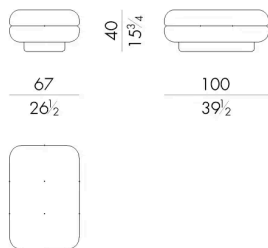

Dimensioni

LOWELL.01

Elemento modulare

67 Lx100 Px40 H cm

LOWELL.02

Elemento modulare

100 Lx100 Px40 H cm

LOWELL.11

Elemento modulare

67 Lx107 Px67 H cm

LOWELL.12

Elemento modulare

100 Lx107 Px67 H cm

LOWELL . 31 / SX

Elemento modulare

100 L x 107 P x 67 H cm

LOWELL . 31 / DX

Elemento modulare

100 L x 107 P x 67 H cm

LOWELL . 41 / SX

Elemento modulare

107 L x 107 P x 67 H cm

LOWELL . 41 / DX

Elemento modulare

107 L x 107 P x 67 H cm

LOWELL. 2200

Divano componibile

200 Lx107 Px67 H cm

LOWELL. 2400

Divano componibile

267 Lx107 Px67 H cm

LOWELL. 2600