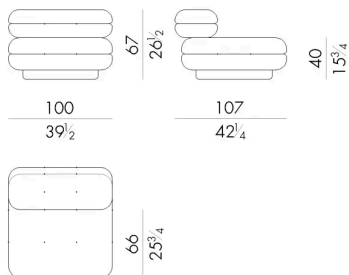

Dimensioni

LOWELL.01

Elemento modulare

67 Lx100 Px40 H cm

LOWELL.02

Elemento modulare

100 Lx100 Px40 H cm

LOWELL.11

Elemento modulare

67 Lx107 Px67 H cm

LOWELL.12

Elemento modulare

100 Lx107 Px67 H cm

LOWELL . 31 / SX

Elemento modulare

100 L x 107 P x 67 H cm

LOWELL . 31 / DX

Elemento modulare

100 L x 107 P x 67 H cm

LOWELL . 41 / SX

Elemento modulare

107 L x 107 P x 67 H cm

LOWELL . 41 / DX

Elemento modulare

107 L x 107 P x 67 H cm

LOWELL. 2200

Divano componibile

200 Lx107 Px67 H cm

LOWELL. 2400

Divano componibile

267 Lx107 Px67 H cm

LOWELL. 2600