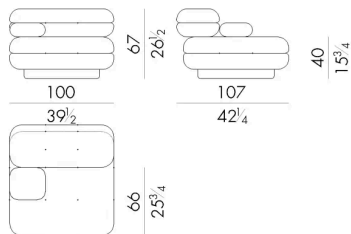

Dimensioni

LOWELL.01

Elemento modulare

67 Lx100 Px40 H cm

LOWELL.02

Elemento modulare

100 Lx100 Px40 H cm

LOWELL.11

Elemento modulare

67 Lx107 Px67 H cm

LOWELL.12

Elemento modulare

100 Lx107 Px67 H cm

LOWELL. 31/SX

Elemento modulare

100 L x 107 P x 67 H cm

LOWELL. 31/DX

Elemento modulare

100 L x 107 P x 67 H cm

LOWELL. 41/SX

Elemento modulare

107 L x 107 P x 67 H cm

LOWELL. 41/DX

Elemento modulare

107 L x 107 P x 67 H cm

LOWELL . 2 2 0 0

Divano componibile

200 Lx107 P x 67 H cm

LOWELL . 2 4 0 0

Divano componibile

267 Lx107 P x 67 H cm

LOWELL. 2500