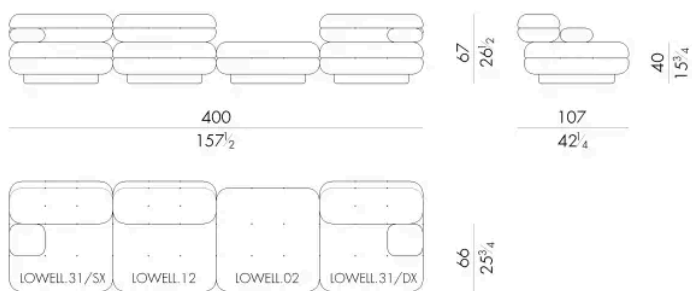

Elemento modulare

67 Lx107 Px67 H cm

LOWELL.12

Elemento modulare

100 Lx107 Px67 H cm

LOWELL. 31/SX

Elemento modulare

100 L x 107 P x 67 H cm

Divano componibile

300 Lx107 P x 67 H cm

LOWELL. 2550/SX - LOWELL. 2550/DX

Divano componibile

300 Lx174 P x 67 H cm

LOWELL. 2600

Divano componibile

334 L x 107 P x 67 H cm

LOWELL. 2650

Divano componibile

334 L x 107 P x 67 H cm

LOWELL . 2700

Divano componibile

400 L x 107 P x 67 H cm

LOWELL . 2750

Divano componibile

400 L x 107 P x 67 H cm

LOWELL.2800/SX - LOWELL.2800/DX

Divano componibile

400 L x 174 P x 67 H cm

LOWELL.2900

Divano componibile

426 L x 137 P x 67 H cm

LUKE.3060 not included