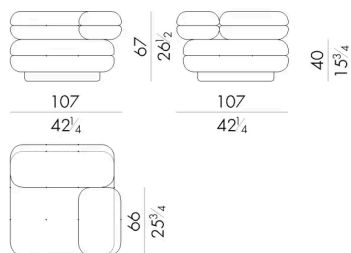

Dimensioni

LOWELL.01

Elemento modulare

67 Lx100 Px40 H cm

LOWELL.02

Elemento modulare

100 Lx100 Px40 H cm

LOWELL.11

Elemento modulare

67 Lx107 Px67 H cm

LOWELL.12

Elemento modulare

100 Lx107 Px67 H cm

LOWELL . 31 / SX

Elemento modulare

100 L x 107 P x 67 H cm

LOWELL . 31 / DX

Elemento modulare

100 L x 107 P x 67 H cm

LOWELL . 41 / SX

Elemento modulare

107 L x 107 P x 67 H cm

LOWELL . 41 / DX

Elemento modulare

107 L x 107 P x 67 H cm

LOWELL. 2200

Divano componibile

200 Lx107 Px67 H cm

LOWELL. 2400

Divano componibile

267 Lx107 Px67 H cm

LOWELL. 2600