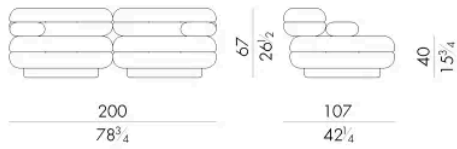

Dimensioni

LOWELL.01

Elemento modulare

67 Lx100 Px40 H cm

LOWELL.02

Elemento modulare

100 Lx100 Px40 H cm

LOWELL.11

Elemento modulare

67 Lx107 Px67 H cm

LOWELL.12

Elemento modulare

100 Lx107 Px67 H cm

LOWELL . 31 / SX

Elemento modulare

100 L x 107 P x 67 H cm

LOWELL . 31 / DX

Elemento modulare

100 L x 107 P x 67 H cm

LOWELL . 41 / SX

Elemento modulare

107 L x 107 P x 67 H cm

LOWELL . 41 / DX

Elemento modulare

107 L x 107 P x 67 H cm

LOWELL. 2200

Divano componibile

200 Lx107 Px67 H cm

LOWELL. 2400

Divano componibile

267 Lx107 Px67 H cm

LOWELL. 2600