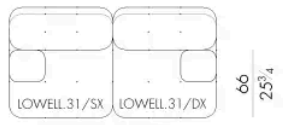

Dimensioni

LOWELL.01

Elemento modulare

67 L x 100 P x 40 H cm

LOWELL.02

Elemento modulare

100 L x 100 P x 40 H cm

LOWELL.11

Elemento modulare

67 L x 107 P x 67 H cm

LOWELL.12

Elemento modulare

100 L x 107 P x 67 H cm

LOWELL . 31 / SX

Elemento modulare

100 L x 107 P x 67 H cm

LOWELL . 31 / DX

Elemento modulare

100 L x 107 P x 67 H cm

LOWELL . 41 / SX

Elemento modulare

107 L x 107 P x 67 H cm

LOWELL . 41 / DX

Elemento modulare

107 L x 107 P x 67 H cm

LOWELL. 2200

Divano componibile

200 Lx107 Px67 H cm

LOWELL. 2400

Divano componibile

267 Lx107 Px67 H cm

LOWELL. 2500