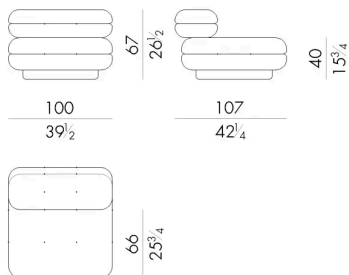

Dimensioni

LOWELL.01

Elemento modulare

67 L x 100 P x 40 H cm

LOWELL.02

Elemento modulare

100 L x 100 P x 40 H cm

LOWELL.11

Elemento modulare

67 L x 107 P x 67 H cm

LOWELL.12

Elemento modulare

100 L x 107 P x 67 H cm

LOWELL . 31 / SX

Elemento modulare

100 L x 107 P x 67 H cm

LOWELL . 31 / DX

Elemento modulare

100 L x 107 P x 67 H cm

LOWELL . 41 / SX

Elemento modulare

107 L x 107 P x 67 H cm

LOWELL . 41 / DX

Elemento modulare

107 L x 107 P x 67 H cm

LOWELL. 2200

Divano componibile

200 Lx107 Px67 H cm

LOWELL. 2400

Divano componibile

267 Lx107 Px67 H cm

LOWELL. 2500