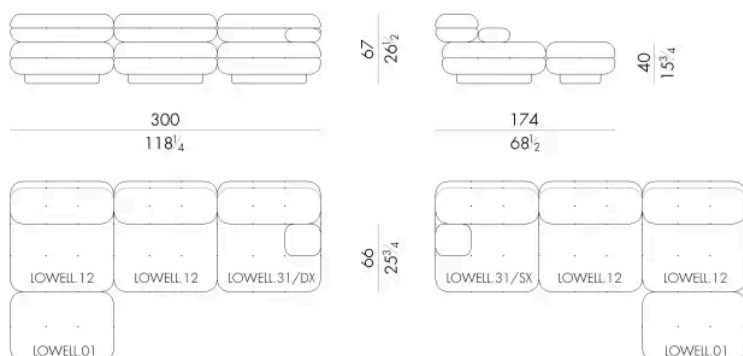

Dimensioni

LOWELL.01

Elemento modulare

67 L x 100 P x 40 H cm

LOWELL.02

Elemento modulare

100 L x 100 P x 40 H cm

LOWELL.11

Elemento modulare

67 L x 107 P x 67 H cm

LOWELL.12

Elemento modulare

100 L x 107 P x 67 H cm

LOWELL. 31/SX

Elemento modulare

100 L x 107 P x 67 H cm

LOWELL. 31/DX

Elemento modulare

100 L x 107 P x 67 H cm

LOWELL. 41/SX

Elemento modulare

107 L x 107 P x 67 H cm

LOWELL. 41/DX

Elemento modulare

Divano componibile

300 Lx107 P x 67 H cm

LOWELL. 2550/SX - LOWELL. 2550/DX

Divano componibile

300 Lx174 P x 67 H cm

LOWELL. 2600

Divano componibile

334 L x 107 P x 67 H cm