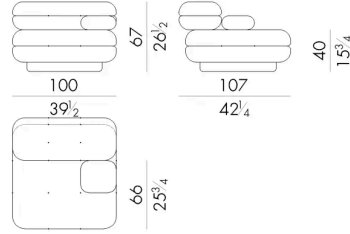

Dimensioni

LOWELL.01

Elemento modulare

67 Lx100 Px40 H cm

LOWELL.02

Elemento modulare

100 Lx100 Px40 H cm

LOWELL.11

Elemento modulare

67 Lx107 Px67 H cm

LOWELL.12

Elemento modulare

100 Lx107 Px67 H cm

LOWELL. 31/SX

Elemento modulare

100 L x 107 P x 67 H cm

LOWELL. 31/DX

Elemento modulare

100 L x 107 P x 67 H cm

LOWELL. 41/SX

Elemento modulare

107 L x 107 P x 67 H cm

LOWELL. 41/DX

Elemento modulare

107 L x 107 P x 67 H cm

LOWELL. 2200

Divano componibile

200 Lx107 Px67 H cm

LOWELL. 2400

Divano componibile

267 Lx107 Px67 H cm

LOWELL. 2500