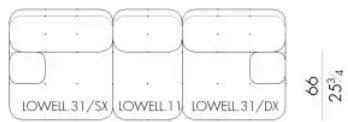

Elemento modulare

67 Lx107 Px67 H cm

LOWELL.12

Elemento modulare

100 Lx107 Px67 H cm

LOWELL . 31 / SX

Elemento modulare

100 L x 107 P x 67 H cm

LOWELL . 31 / DX

Elemento modulare

100 L x 107 P x 67 H cm

LOWELL . 41 / SX

Elemento modulare

107 L x 107 P x 67 H cm

LOWELL . 41 / DX

Elemento modulare

107 L x 107 P x 67 H cm

LOWELL. 2200

Divano componibile

200 Lx107 Px67 H cm

LOWELL. 2400

Divano componibile

267 Lx107 Px67 H cm

LOWELL. 2600

Divano componibile

334 L x 107 P x 67 H cm

LOWELL. 2650

Divano componibile

334 L x 107 P x 67 H cm

LOWELL . 2700

Divano componibile

400 L x 107 P x 67 H cm