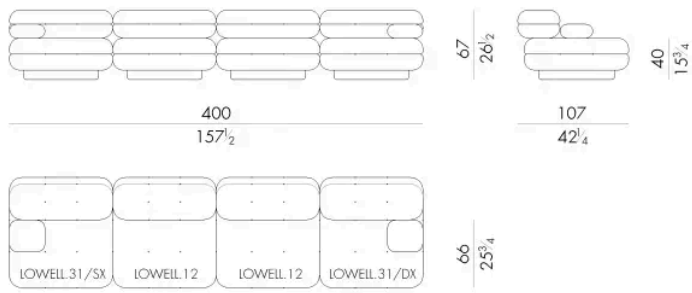

LOWELL. 31/DX

Elemento modulare

100 L x 107 P x 67 H cm

LOWELL. 41/SX

Elemento modulare

107 L x 107 P x 67 H cm

LOWELL. 41/DX

Elemento modulare

Divano componibile

300 Lx107 P x 67 H cm

LOWELL. 2550/SX - LOWELL. 2550/DX

Divano componibile

300 Lx174 P x 67 H cm

LOWELL. 2600

Divano componibile

334 L x 107 P x 67 H cm

LOWELL. 2650

Divano componibile

334 L x 107 P x 67 H cm

LOWELL . 2700

Divano componibile

400 L x 107 P x 67 H cm

LOWELL . 2750

Divano componibile

400 L x 107 P x 67 H cm

LOWELL.2800/SX - LOWELL.2800/DX

Divano componibile

400 L x 174 P x 67 H cm

LOWELL.2900

Divano componibile

426 L x 137 P x 67 H cm

LUKE.3060 not included