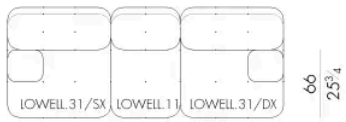

Dimensioni

LOWELL.01

Elemento modulare

67 Lx100 Px40 H cm

LOWELL.02

Elemento modulare

100 Lx100 Px40 H cm

LOWELL.11

Elemento modulare

67 Lx107 Px67 H cm

LOWELL.12

Elemento modulare

100 Lx107 Px67 H cm

LOWELL. 31/SX

Elemento modulare

100 L x 107 P x 67 H cm

LOWELL. 31/DX

Elemento modulare

100 L x 107 P x 67 H cm

LOWELL. 41/SX

Elemento modulare

107 L x 107 P x 67 H cm

LOWELL. 41/DX

Elemento modulare

107 L x 107 P x 67 H cm

LOWELL. 2200

Divano componibile

200 Lx107 Px67 H cm

LOWELL. 2400

Divano componibile

267 Lx107 Px67 H cm

LOWELL. 2500