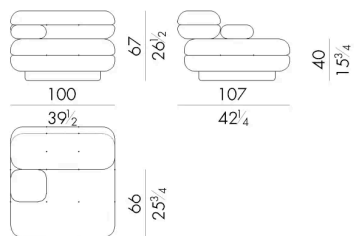

Dimensioni

LOWELL.01

Elemento modulare

67 Lx100 Px40 H cm

LOWELL.02

Elemento modulare

100 Lx100 Px40 H cm

LOWELL.11

Elemento modulare

67 Lx107 Px67 H cm

LOWELL.12

Elemento modulare

100 Lx107 Px67 H cm

LOWELL . 31 / SX

Elemento modulare

100 L x 107 P x 67 H cm

LOWELL . 31 / DX

Elemento modulare

100 L x 107 P x 67 H cm

LOWELL . 41 / SX

Elemento modulare

107 L x 107 P x 67 H cm

LOWELL . 41 / DX

Elemento modulare

107 L x 107 P x 67 H cm

LOWELL. 2200

Divano componibile

200 Lx107 Px67 H cm

LOWELL. 2400

Divano componibile

267 Lx107 Px67 H cm

LOWELL. 2600