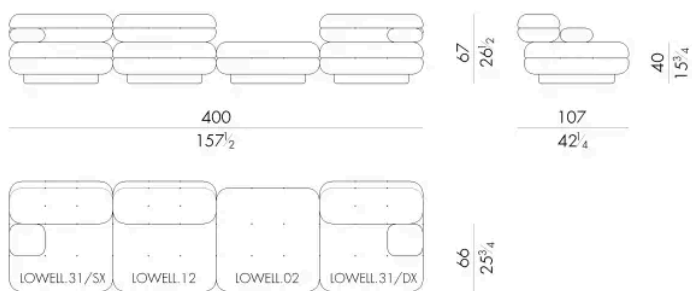

Dimensioni

LOWELL.01

Elemento modulare

67 L x 100 P x 40 H cm

LOWELL.02

Elemento modulare

100 L x 100 P x 40 H cm

LOWELL.11

Elemento modulare

67 L x 107 P x 67 H cm

LOWELL.12

Elemento modulare

100 L x 107 P x 67 H cm

LOWELL . 31 / SX

Elemento modulare

100 L x 107 P x 67 H cm

LOWELL. 2650

Divano componibile

334 L x 107 P x 67 H cm

LOWELL . 2700

Divano componibile

400 L x 107 P x 67 H cm

LOWELL . 2750

Divano componibile

400 L x 107 P x 67 H cm

LOWELL.2800/SX - LOWELL.2800/DX

Generato: 18/05/2026

Divano componibile

400 Lx174 P x 67 H cm

LOWELL.2900

Divano componibile

426 Lx137 P x 67 H cm