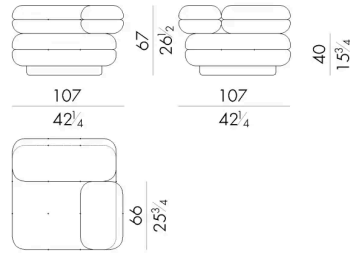

Dimensioni

LOWELL.01

Elemento modulare

67 Lx100 Px40 H cm

LOWELL.02

Elemento modulare

100 Lx100 Px40 H cm

LOWELL.11

Elemento modulare

67 Lx107 Px67 H cm

LOWELL.12

Elemento modulare

100 Lx107 Px67 H cm

LOWELL. 31/SX

Elemento modulare

100 L x 107 P x 67 H cm

LOWELL. 31/DX

Elemento modulare

100 L x 107 P x 67 H cm

LOWELL. 41/SX

Elemento modulare

107 L x 107 P x 67 H cm

LOWELL. 41/DX

Elemento modulare

107 L x 107 P x 67 H cm

LOWELL. 2200

Divano componibile

200 Lx107 Px67 H cm

LOWELL. 2400

Divano componibile

267 Lx107 Px67 H cm

LOWELL. 2500