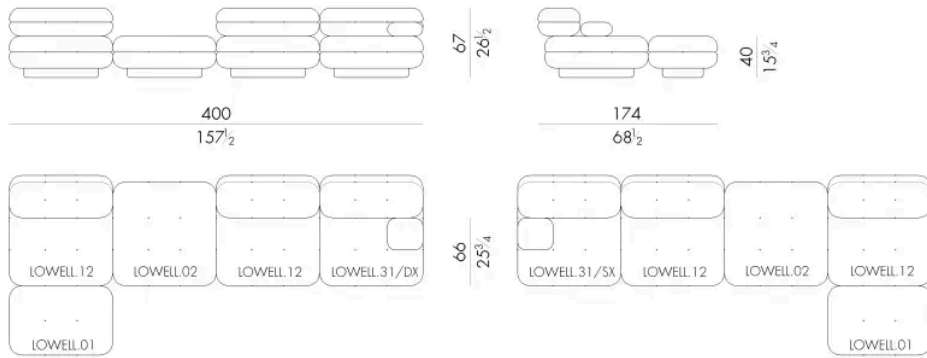

LOWELL. 31/DX

Elemento modulare

100 L x 107 P x 67 H cm

LOWELL. 41/SX

Elemento modulare

107 L x 107 P x 67 H cm

LOWELL. 41/DX

Elemento modulare

Divano componibile

300 Lx107 P x 67 H cm

LOWELL. 2550/SX - LOWELL. 2550/DX

Divano componibile

300 Lx174 P x 67 H cm

LOWELL. 2600

Divano componibile

334 L x 107 P x 67 H cm

LOWELL. 2650

Divano componibile

334 L x 107 P x 67 H cm

LOWELL . 2700

Divano componibile

400 L x 107 P x 67 H cm

LOWELL . 2750

Divano componibile

400 L x 107 P x 67 H cm

LOWELL.2800/SX - LOWELL.2800/DX

Divano componibile

400 L x 174 P x 67 H cm

LOWELL.2900

Divano componibile

426 L x 137 P x 67 H cm

LUKE.3060 not included