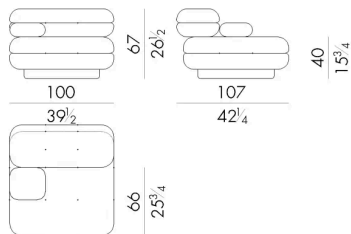

Dimensioni

LOWELL.01

Elemento modulare

67 L x 100 P x 40 H cm

LOWELL.02

Elemento modulare

100 L x 100 P x 40 H cm

LOWELL.11

Elemento modulare

67 L x 107 P x 67 H cm

LOWELL.12

Elemento modulare

100 L x 107 P x 67 H cm

LOWELL. 31/SX

Elemento modulare

100 L x 107 P x 67 H cm

LOWELL. 31/DX

Elemento modulare

100 L x 107 P x 67 H cm

LOWELL. 41/SX

Elemento modulare

107 L x 107 P x 67 H cm

LOWELL. 41/DX

Elemento modulare

107 L x 107 P x 67 H cm

LOWELL. 2200

Divano componibile

200 Lx107 Px67 H cm

LOWELL. 2400

Divano componibile

267 Lx107 Px67 H cm

LOWELL. 2500