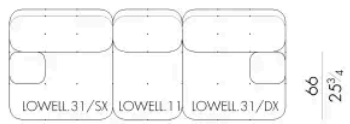

Elemento modulare

67 Lx107 Px67 H cm

LOWELL.12

Elemento modulare

100 Lx107 Px67 H cm

LOWELL. 31/SX

Elemento modulare

100 L x 107 P x 67 H cm

LOWELL. 31/DX

Elemento modulare

100 L x 107 P x 67 H cm

LOWELL. 41/SX

Elemento modulare

107 L x 107 P x 67 H cm

LOWELL. 41/DX

Elemento modulare

107 L x 107 P x 67 H cm

LOWELL . 2 2 0 0

Divano componibile

200 Lx107 P x 67 H cm

LOWELL . 2 4 0 0

Divano componibile

267 Lx107 P x 67 H cm

LOWELL. 2500

Divano componibile

300 Lx107 P x 67 H cm

LOWELL. 2550/SX - LOWELL. 2550/DX

Divano componibile

300 Lx174 P x 67 H cm

LOWELL. 2600

Divano componibile

334 L x 107 P x 67 H cm