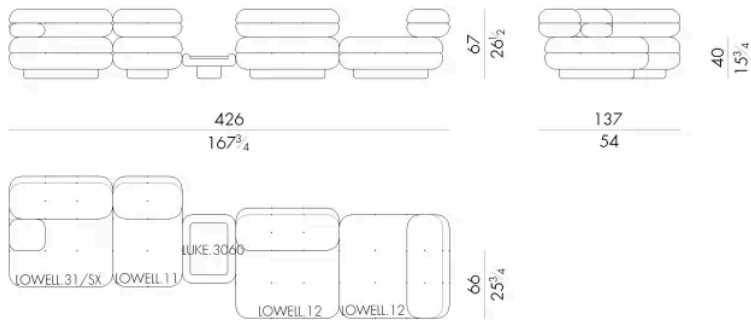

LOWELL . 31 / DX

Elemento modulare

100 L x 107 P x 67 H cm

LOWELL . 41 / SX

Elemento modulare

107 L x 107 P x 67 H cm

LOWELL . 41 / DX

Elemento modulare

Divano componibile

334 L x 107 P x 67 H cm

LOWELL. 2650

Divano componibile

334 L x 107 P x 67 H cm

LOWELL . 2700

Divano componibile

400 L x 107 P x 67 H cm

LOWELL . 2750

Divano componibile

400 L x 107 P x 67 H cm

LOWELL.2800/SX - LOWELL.2800/DX

Divano componibile

400 Lx174 P x 67 H cm

LOWELL.2900

Divano componibile

426 Lx137 P x 67 H cm

LUKE.3060 not included

LOWELL.3000
Divano componibile

Generato: 27/04/2026

519 L x 267 P x 67 H cm