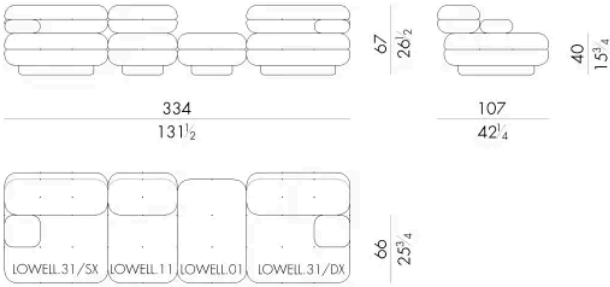

LOWELL. 2650

Divano componibile

334 L x 107 P x 67 H cm