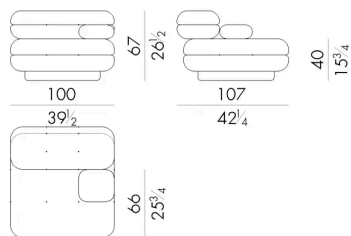

Dimensioni

LOWELL.01

Elemento modulare

67 Lx100 Px40 H cm

LOWELL.02

Elemento modulare

100 Lx100 Px40 H cm

LOWELL.11

Elemento modulare

67 Lx107 Px67 H cm

LOWELL.12

Elemento modulare

100 Lx107 Px67 H cm

LOWELL . 31 / SX

Elemento modulare

100 L x 107 P x 67 H cm

LOWELL . 31 / DX

Elemento modulare

100 L x 107 P x 67 H cm

LOWELL . 41 / SX

Elemento modulare

107 L x 107 P x 67 H cm

LOWELL . 41 / DX

Elemento modulare

107 L x 107 P x 67 H cm

LOWELL. 2200

Divano componibile

200 Lx107 Px67 H cm

LOWELL. 2400

Divano componibile

267 Lx107 Px67 H cm

LOWELL. 2600