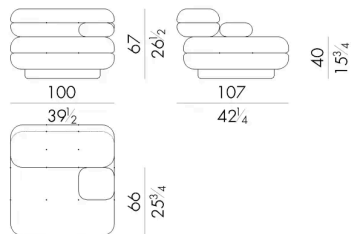

Dimensioni

LOWELL.01

Elemento modulare

67 Lx100 Px40 H cm

LOWELL.02

Elemento modulare

100 Lx100 Px40 H cm

LOWELL.11

Elemento modulare

67 Lx107 Px67 H cm

LOWELL.12

Elemento modulare

100 Lx107 Px67 H cm

LOWELL. 31/SX

Elemento modulare

100 L x 107 P x 67 H cm

LOWELL. 31/DX

Elemento modulare

100 L x 107 P x 67 H cm

LOWELL. 41/SX

Elemento modulare

107 L x 107 P x 67 H cm

LOWELL. 41/DX

Elemento modulare

107 L x 107 P x 67 H cm

LOWELL . 2 2 0 0

Divano componibile

200 Lx107 P x 67 H cm

LOWELL . 2 4 0 0

Divano componibile

267 Lx107 P x 67 H cm

LOWELL. 2500