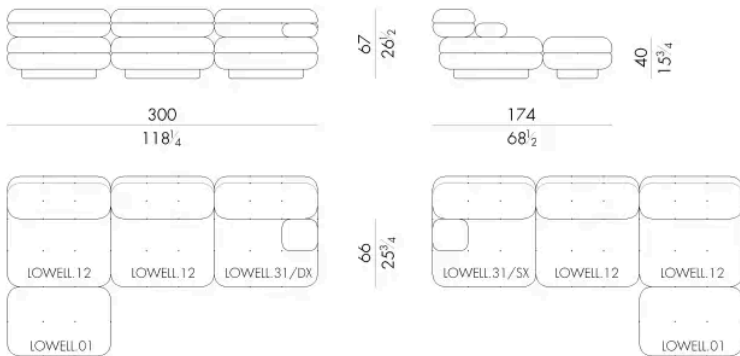

Elemento modulare

67 Lx107 Px67 H cm

LOWELL.12

Elemento modulare

100 Lx107 Px67 H cm

LOWELL. 31/SX

Elemento modulare

100 L x 107 P x 67 H cm

LOWELL. 31/DX

Elemento modulare

100 L x 107 P x 67 H cm

LOWELL. 41/SX

Elemento modulare

107 L x 107 P x 67 H cm

LOWELL. 41/DX

Elemento modulare

107 L x 107 P x 67 H cm

LOWELL. 2200

Divano componibile

200 Lx107 Px67 H cm

LOWELL. 2400

Divano componibile

267 Lx107 Px67 H cm

LOWELL. 2500

Divano componibile

300 Lx107 P x 67 H cm

LOWELL. 2550/SX - LOWELL. 2550/DX

Divano componibile

300 Lx174 P x 67 H cm

LOWELL. 2600

Divano componibile

334 L x 107 P x 67 H cm