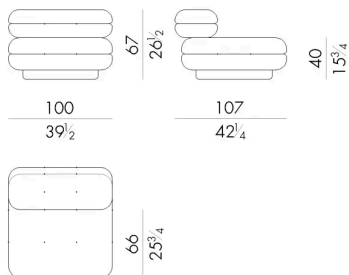

Dimensioni

LOWELL.01

Elemento modulare

67 Lx100 Px40 H cm

LOWELL.02

Elemento modulare

100 Lx100 Px40 H cm

LOWELL.11

Elemento modulare

67 Lx107 Px67 H cm

LOWELL.12

Elemento modulare

100 Lx107 Px67 H cm

LOWELL. 31/SX

Elemento modulare

100 L x 107 P x 67 H cm

LOWELL. 31/DX

Elemento modulare

100 L x 107 P x 67 H cm

LOWELL. 41/SX

Elemento modulare

107 L x 107 P x 67 H cm

LOWELL. 41/DX

Elemento modulare

107 L x 107 P x 67 H cm

LOWELL . 2 2 0 0

Divano componibile

200 Lx107 P x 67 H cm

LOWELL . 2 4 0 0

Divano componibile

267 Lx107 P x 67 H cm

LOWELL. 2500