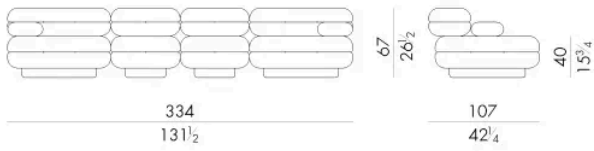

Dimensioni

LOWELL.01

Elemento modulare

67 Lx100 Px40 H cm

LOWELL.02

Elemento modulare

100 Lx100 Px40 H cm

LOWELL.11

Elemento modulare

67 Lx107 Px67 H cm

LOWELL.12

Elemento modulare

100 Lx107 Px67 H cm

LOWELL. 31/SX

Elemento modulare

100 L x 107 P x 67 H cm

107 L x 107 P x 67 H cm

LOWELL. 2200

Divano componibile

200 Lx107 Px67 H cm

LOWELL. 2400

Divano componibile

267 Lx107 Px67 H cm

LOWELL. 2500

Divano componibile

300 Lx107 P x 67 H cm

LOWELL. 2550/SX - LOWELL. 2550/DX

Divano componibile

300 Lx174 P x 67 H cm

LOWELL. 2600

Divano componibile

334 L x 107 P x 67 H cm