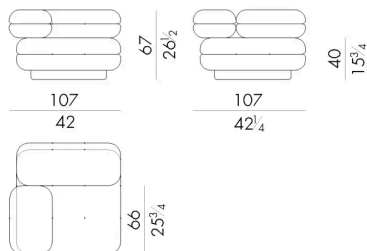

Dimensioni

LOWELL.01

Elemento modulare

67 L x 100 P x 40 H cm

LOWELL.02

Elemento modulare

100 L x 100 P x 40 H cm

LOWELL.11

Elemento modulare

67 L x 107 P x 67 H cm

LOWELL.12

Elemento modulare

100 L x 107 P x 67 H cm

LOWELL. 31/SX

Elemento modulare

100 L x 107 P x 67 H cm

LOWELL. 31/DX

Elemento modulare

100 L x 107 P x 67 H cm

LOWELL. 41/SX

Elemento modulare

107 L x 107 P x 67 H cm

LOWELL. 41/DX

Elemento modulare

107 L x 107 P x 67 H cm

LOWELL. 2200

Divano componibile

200 Lx107 Px67 H cm

LOWELL. 2400

Divano componibile

267 Lx107 Px67 H cm

LOWELL. 2500