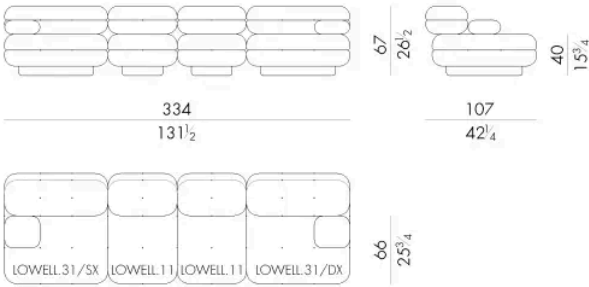

Dimensioni

LOWELL.01

Elemento modulare

67 L x 100 P x 40 H cm

LOWELL.02

Elemento modulare

100 L x 100 P x 40 H cm

LOWELL.11

Elemento modulare

67 L x 107 P x 67 H cm

LOWELL.12

Elemento modulare

100 L x 107 P x 67 H cm

LOWELL. 31/SX

Elemento modulare

100 L x 107 P x 67 H cm

107 L x 107 P x 67 H cm

LOWELL. 2200

Divano componibile

200 Lx107 Px67 H cm

LOWELL. 2400

Divano componibile

267 Lx107 Px67 H cm

LOWELL. 2500

Divano componibile

300 Lx107 P x 67 H cm

LOWELL. 2550/SX - LOWELL. 2550/DX

Divano componibile

300 Lx174 P x 67 H cm

LOWELL. 2600

Divano componibile

334 L x 107 P x 67 H cm