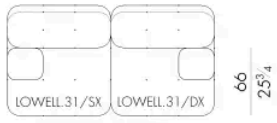

Dimensioni

LOWELL.01

Elemento modulare

67 Lx100 Px40 H cm

LOWELL.02

Elemento modulare

100 Lx100 Px40 H cm

LOWELL.11

Elemento modulare

67 Lx107 Px67 H cm

LOWELL.12

Elemento modulare

100 Lx107 Px67 H cm

LOWELL. 31/SX

Elemento modulare

100 L x 107 P x 67 H cm

LOWELL. 31/DX

Elemento modulare

100 L x 107 P x 67 H cm

LOWELL. 41/SX

Elemento modulare

107 L x 107 P x 67 H cm

LOWELL. 41/DX

Elemento modulare

107 L x 107 P x 67 H cm

LOWELL. 2200

Divano componibile

200 Lx107 Px67 H cm

LOWELL. 2400

Divano componibile

267 Lx107 Px67 H cm

LOWELL. 2500