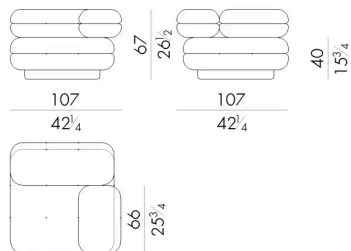

Dimensioni

LOWELL.01

Elemento modulare

67 L x 100 P x 40 H cm

LOWELL.02

Elemento modulare

100 L x 100 P x 40 H cm

LOWELL.11

Elemento modulare

67 L x 107 P x 67 H cm

LOWELL.12

Elemento modulare

100 L x 107 P x 67 H cm

LOWELL. 31/SX

Elemento modulare

100 L x 107 P x 67 H cm

LOWELL. 31/DX

Elemento modulare

100 L x 107 P x 67 H cm

LOWELL. 41/SX

Elemento modulare

107 L x 107 P x 67 H cm

LOWELL. 41/DX

Elemento modulare

107 L x 107 P x 67 H cm

LOWELL. 2200

Divano componibile

200 Lx107 Px67 H cm

LOWELL. 2400

Divano componibile

267 Lx107 Px67 H cm

LOWELL. 2500