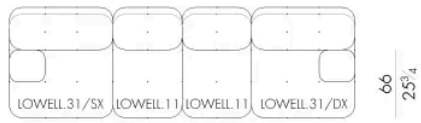

Elemento modulare

67 Lx107 Px67 H cm

LOWELL.12

Elemento modulare

100 Lx107 Px67 H cm

LOWELL. 31/SX

Elemento modulare

100 L x 107 P x 67 H cm

LOWELL. 31/DX

Elemento modulare

100 L x 107 P x 67 H cm

LOWELL. 41/SX

Elemento modulare

107 L x 107 P x 67 H cm

LOWELL. 41/DX

Elemento modulare

107 L x 107 P x 67 H cm

LOWELL . 2 2 0 0

Divano componibile

200 Lx107 P x 67 H cm

LOWELL . 2 4 0 0

Divano componibile

267 Lx107 P x 67 H cm

LOWELL. 2500

Divano componibile

300 Lx107 P x 67 H cm

LOWELL. 2550/SX - LOWELL. 2550/DX

Divano componibile

300 Lx174 P x 67 H cm

LOWELL. 2600

Divano componibile

334 L x 107 P x 67 H cm