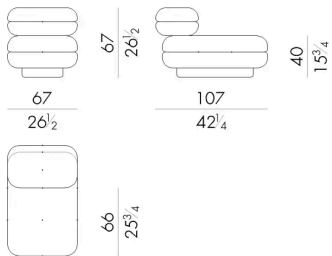

Dimensioni

LOWELL.01

Elemento modulare

67 Lx100 Px40 H cm

LOWELL.02

Elemento modulare

100 Lx100 Px40 H cm

LOWELL.11

Elemento modulare

67 Lx107 Px67 H cm

LOWELL.12

Elemento modulare

100 Lx107 Px67 H cm

LOWELL. 31/SX

Elemento modulare

100 L x 107 P x 67 H cm

LOWELL. 31/DX

Elemento modulare

100 L x 107 P x 67 H cm

LOWELL. 41/SX

Elemento modulare

107 L x 107 P x 67 H cm

LOWELL. 41/DX

Elemento modulare

107 L x 107 P x 67 H cm

LOWELL. 2200

Divano componibile

200 Lx107 Px67 H cm

LOWELL. 2400

Divano componibile

267 Lx107 Px67 H cm

LOWELL. 2500