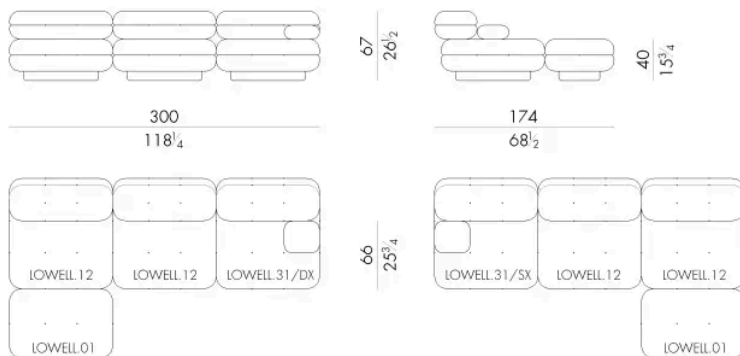

Dimensioni

LOWELL.01

Elemento modulare

67 L x 100 P x 40 H cm

LOWELL.02

Elemento modulare

100 L x 100 P x 40 H cm

LOWELL.11

Elemento modulare

67 L x 107 P x 67 H cm

LOWELL.12

Elemento modulare

100 L x 107 P x 67 H cm

LOWELL . 31 / SX

Elemento modulare

100 L x 107 P x 67 H cm

LOWELL . 31 / DX

Elemento modulare

100 L x 107 P x 67 H cm

LOWELL . 41 / SX

Elemento modulare

107 L x 107 P x 67 H cm

LOWELL . 41 / DX

Elemento modulare

Divano componibile

300 Lx107 P x 67 H cm

LOWELL. 2550/SX - LOWELL. 2550/DX

Divano componibile

300 Lx174 P x 67 H cm

LOWELL. 2600

Divano componibile

334 L x 107 P x 67 H cm