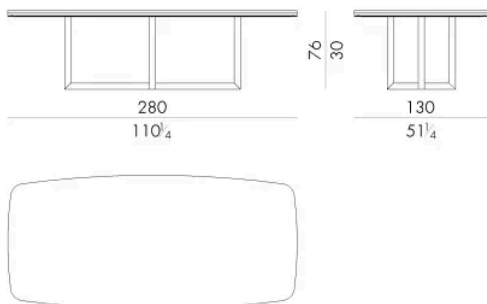

Una base metallica con motivo tubolare a croce conferisce grande eleganza e raffinatezza al tavolo Grant. Il piano in marmo in doppia altezza su tutto il perimetro è sorretto da un bordo metallico in grado di esaltarne lo spessore. Questo tavolo dalla forma rettangolare parzialmente ovalizzata è disponibile in diverse dimensioni.

Dimensioni

Generato: 08/06/2026

GRANT. 8200

Tavolo

200Lx110Px76Hcm

GRANT. 8240

Tavolo

240Lx120Px76Hcm

GRANT. 8280

Tavolo

280Lx130Px76Hcm

GRANT. 8330

Generato: 08/06/2026

Tavolo

330 Lx130 Px76 H cm

HESSENTIA