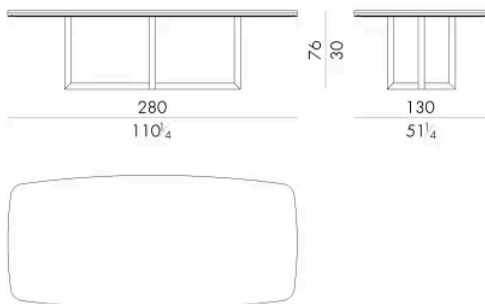

Una base metallica con motivo tubolare a croce conferisce grande eleganza e raffinatezza al tavolo Grant. Il piano in marmo in doppia altezza su tutto il perimetro è sorretto da un bordo metallico in grado di esaltarne lo spessore. Questo tavolo dalla forma rettangolare parzialmente ovalizzata è disponibile in diverse dimensioni.

## GRANT. 8200

Tavolo

200Lx110Px76Hcm

## GRANT. 8240

Tavolo

240Lx120Px76Hcm

## GRANT. 8280

Tavolo

280Lx130Px76Hcm

GRANT. 8330

Generato: 18/05/2026

Tavolo

330 Lx130 Px76 H cm

HESSENTIA