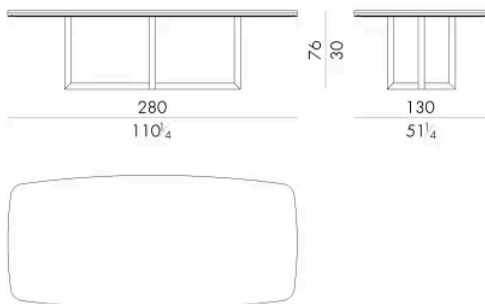

Una base metallica con motivo tubolare a croce conferisce grande eleganza e raffinatezza al tavolo Grant. Il piano in marmo in doppia altezza su tutto il perimetro è sorretto da un bordo metallico in grado di esaltarne lo spessore. Questo tavolo dalla forma rettangolare parzialmente ovalizzata è disponibile in diverse dimensioni.

Dimensioni

Generato: 19/04/2026

GRANT. 8200

Tavolo

200Lx110Px76Hcm

GRANT. 8240

Tavolo

240Lx120Px76Hcm

GRANT. 8280

Tavolo

280Lx130Px76Hcm

GRANT. 8330

Generato: 19/04/2026

Tavolo

330 Lx130 Px76 H cm

HESSENTIA