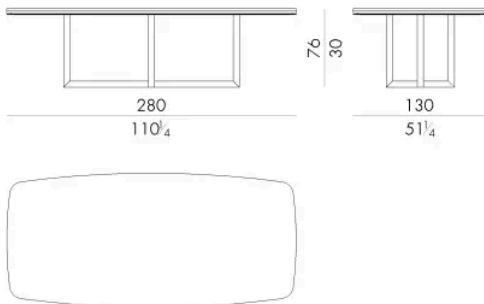

Una base metallica con motivo tubolare a croce conferisce grande eleganza e raffinatezza al tavolo Grant. Il piano in marmo in doppia altezza su tutto il perimetro è sorretto da un bordo metallico in grado di esaltarne lo spessore. Questo tavolo dalla forma rettangolare parzialmente ovalizzata è disponibile in diverse dimensioni.

HESSENTIA può personalizzare questo articolo in base alle esigenze del vostro progetto. Si applicano alcune limitazioni.

Dimensioni

Generato: 28/06/2026

GRANT. 8200

Tavolo

200Lx110Px76Hcm

GRANT. 8240

Tavolo

240Lx120Px76Hcm

GRANT. 8280

Tavolo

280Lx130Px76Hcm

GRANT. 8330

Generato: 28/06/2026

Tavolo

330 Lx130 Px76 H cm