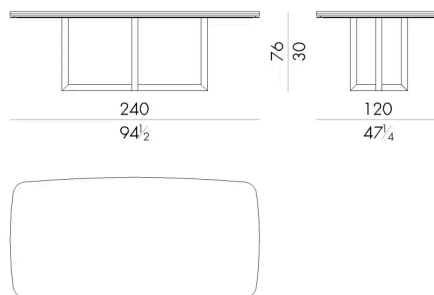

Una base metallica con motivo tubolare a croce conferisce grande eleganza e raffinatezza al tavolo Grant. Il piano in marmo in doppia altezza su tutto il perimetro è sorretto da un bordo metallico in grado di esaltarne lo spessore. Questo tavolo dalla forma rettangolare parzialmente ovalizzata è disponibile in diverse dimensioni.

Dimensioni

Generato: 19/04/2026

GRANT. 8200

Tavolo

200Lx110Px76Hcm

GRANT. 8240

Tavolo

240Lx120Px76Hcm

GRANT. 8280

Tavolo

280Lx130Px76Hcm

GRANT. 8330

Generato: 19/04/2026

Tavolo

330 Lx130 Px76 H cm

HESSENTIA