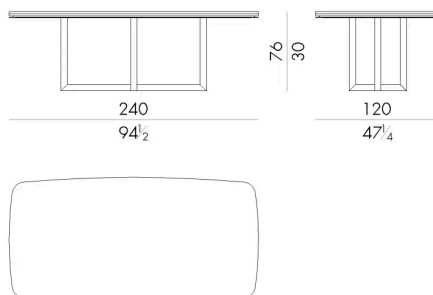

Una base metallica con motivo tubolare a croce conferisce grande eleganza e raffinatezza al tavolo Grant. Il piano in marmo in doppia altezza su tutto il perimetro è sorretto da un bordo metallico in grado di esaltarne lo spessore. Questo tavolo dalla forma rettangolare parzialmente ovalizzata è disponibile in diverse dimensioni.

# Dimensioni

Generato: 18/05/2026

## GRANT. 8200

Tavolo

200Lx110Px76Hcm

## GRANT. 8280

Tavolo

280Lx130Px76Hcm

GRANT. 8330

Generato: 18/05/2026

Tavolo

330 Lx130 Px76 H cm

HESSENTIA