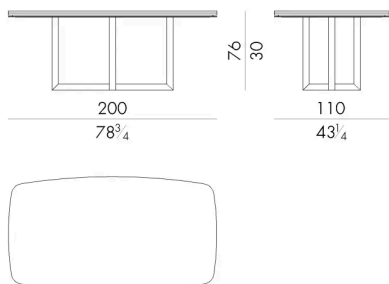

Una base metallica con motivo tubolare a croce conferisce grande eleganza e raffinatezza al tavolo Grant. Il piano in marmo in doppia altezza su tutto il perimetro è sorretto da un bordo metallico in grado di esaltarne lo spessore. Questo tavolo dalla forma rettangolare parzialmente ovalizzata è disponibile in diverse dimensioni.

Dimensioni

Generato: 08/06/2026

GRANT. 8200

Tavolo

200Lx110Px76Hcm

GRANT. 8240

Tavolo

240Lx120Px76Hcm

GRANT. 8280

Tavolo

280Lx130Px76Hcm

GRANT. 8330

Generato: 08/06/2026

Tavolo

330 Lx130 Px76 H cm

HESSENTIA