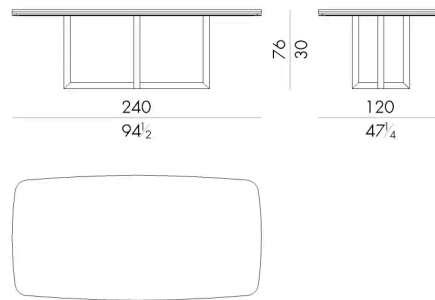

Una base metallica con motivo tubolare a croce conferisce grande eleganza e raffinatezza al tavolo Grant. Il piano in marmo in doppia altezza su tutto il perimetro è sorretto da un bordo metallico in grado di esaltarne lo spessore. Questo tavolo dalla forma rettangolare parzialmente ovalizzata è disponibile in diverse dimensioni.

HESSENTIA può personalizzare questo articolo in base alle esigenze del vostro progetto. Si applicano alcune limitazioni.

Dimensioni

Generato: 28/06/2026

GRANT. 8200

Tavolo

200Lx110Px76Hcm

GRANT. 8240

Tavolo

240Lx120Px76Hcm

GRANT. 8280

Tavolo

280Lx130Px76Hcm

GRANT. 8330

Generato: 28/06/2026

Tavolo

330 Lx130 Px76 H cm