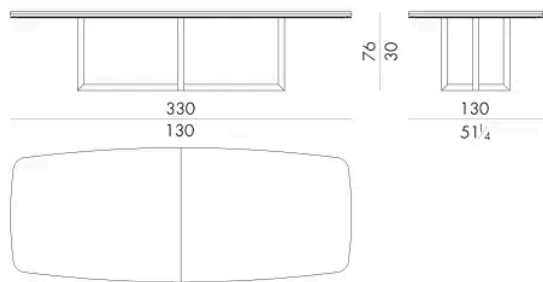

Una base metallica con motivo tubolare a croce conferisce grande eleganza e raffinatezza al tavolo Grant. Il piano in marmo in doppia altezza su tutto il perimetro è sorretto da un bordo metallico in grado di esaltarne lo spessore. Questo tavolo dalla forma rettangolare parzialmente ovalizzata è disponibile in diverse dimensioni.

Dimensioni

Generato: 19/04/2026

GRANT. 8200

Tavolo

200Lx110Px76Hcm

GRANT. 8240

Tavolo

240Lx120Px76Hcm

GRANT. 8280

Tavolo

280Lx130Px76Hcm

GRANT. 8330

Generato: 19/04/2026

Tavolo

330 Lx130 Px76 H cm

HESSENTIA