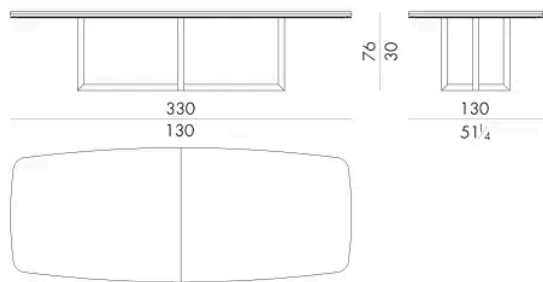

Una base metallica con motivo tubolare a croce conferisce grande eleganza e raffinatezza al tavolo Grant. Il piano in marmo in doppia altezza su tutto il perimetro è sorretto da un bordo metallico in grado di esaltarne lo spessore. Questo tavolo dalla forma rettangolare parzialmente ovalizzata è disponibile in diverse dimensioni.

HESSENTIA può personalizzare questo articolo in base alle esigenze del vostro progetto. Si applicano alcune limitazioni.

Dimensioni

Generato: 28/06/2026

GRANT. 8200

Tavolo

200Lx110Px76Hcm

GRANT. 8240

Tavolo

240Lx120Px76Hcm

GRANT. 8280

Tavolo

280Lx130Px76Hcm

GRANT. 8330

Generato: 28/06/2026

Tavolo

330 Lx130 Px76 H cm