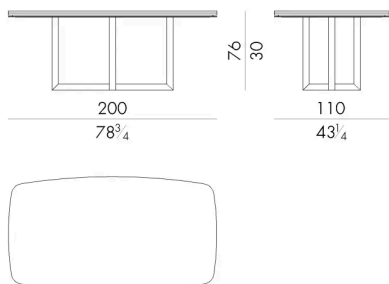

Una base metallica con motivo tubolare a croce conferisce grande eleganza e raffinatezza al tavolo Grant. Il piano in marmo in doppia altezza su tutto il perimetro è sorretto da un bordo metallico in grado di esaltarne lo spessore. Questo tavolo dalla forma rettangolare parzialmente ovalizzata è disponibile in diverse dimensioni.

Dimensioni

Generato: 19/04/2026

GRANT. 8200

Tavolo

200Lx110Px76Hcm

GRANT. 8240

Tavolo

240Lx120Px76Hcm

GRANT. 8280

Tavolo

280Lx130Px76Hcm

GRANT. 8330

Generato: 19/04/2026

Tavolo

330 Lx130 Px76 H cm

HESSENTIA