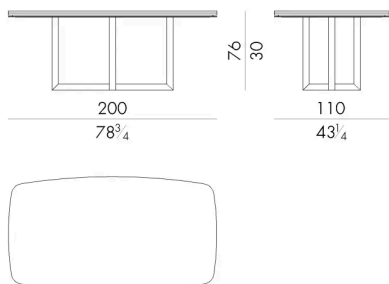

Una base metallica con motivo tubolare a croce conferisce grande eleganza e raffinatezza al tavolo Grant. Il piano in marmo in doppia altezza su tutto il perimetro è sorretto da un bordo metallico in grado di esaltarne lo spessore. Questo tavolo dalla forma rettangolare parzialmente ovalizzata è disponibile in diverse dimensioni.

# Dimensioni

Generato: 18/05/2026

## GRANT. 8200

Tavolo

200Lx110Px76Hcm

## GRANT. 8280

Tavolo

280Lx130Px76Hcm

GRANT. 8330

Generato: 18/05/2026

Tavolo

330 Lx130 Px76 H cm

HESSENTIA