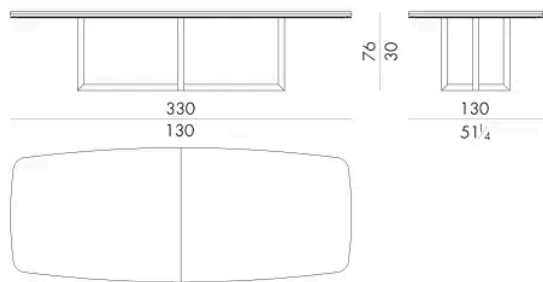

Una base metallica con motivo tubolare a croce conferisce grande eleganza e raffinatezza al tavolo Grant. Il piano in marmo in doppia altezza su tutto il perimetro è sorretto da un bordo metallico in grado di esaltarne lo spessore. Questo tavolo dalla forma rettangolare parzialmente ovalizzata è disponibile in diverse dimensioni.

Dimensioni

Generato: 08/06/2026

GRANT. 8200

Tavolo

200Lx110Px76Hcm

GRANT. 8240

Tavolo

240Lx120Px76Hcm

GRANT. 8280

Tavolo

280Lx130Px76Hcm

GRANT. 8330

Generato: 08/06/2026

Tavolo

330 Lx130 Px76 H cm

HESSENTIA