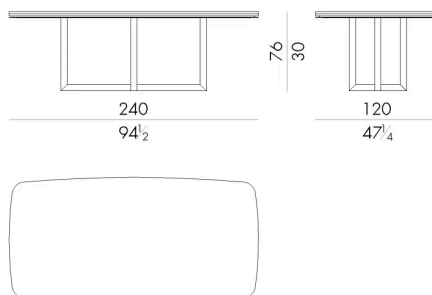

Una base metallica con motivo tubolare a croce conferisce grande eleganza e raffinatezza al tavolo Grant. Il piano in marmo in doppia altezza su tutto il perimetro è sorretto da un bordo metallico in grado di esaltarne lo spessore. Questo tavolo dalla forma rettangolare parzialmente ovalizzata è disponibile in diverse dimensioni.

Dimensioni

Generato: 08/06/2026

GRANT. 8200

Tavolo

200Lx110Px76Hcm

GRANT. 8240

Tavolo

240Lx120Px76Hcm

GRANT. 8280

Tavolo

280Lx130Px76Hcm

GRANT. 8330

Generato: 08/06/2026

Tavolo

330 Lx130 Px76 H cm

HESSENTIA