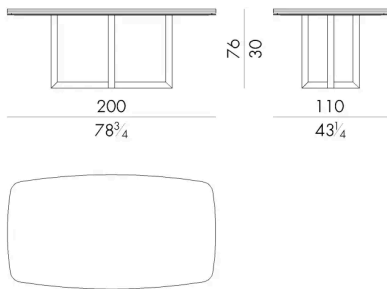

Una base metallica con motivo tubolare a croce conferisce grande eleganza e raffinatezza al tavolo Grant. Il piano in marmo in doppia altezza su tutto il perimetro è sorretto da un bordo metallico in grado di esaltarne lo spessore. Questo tavolo dalla forma rettangolare parzialmente ovalizzata è disponibile in diverse dimensioni.

HESSENTIA può personalizzare questo articolo in base alle esigenze del vostro progetto. Si applicano alcune limitazioni.

Dimensioni

Generato: 28/06/2026

GRANT. 8200

Tavolo

200Lx110Px76Hcm

GRANT. 8240

Tavolo

240Lx120Px76Hcm

GRANT. 8280

Tavolo

280Lx130Px76Hcm

GRANT. 8330

Generato: 28/06/2026

Tavolo

330 Lx130 Px76 H cm