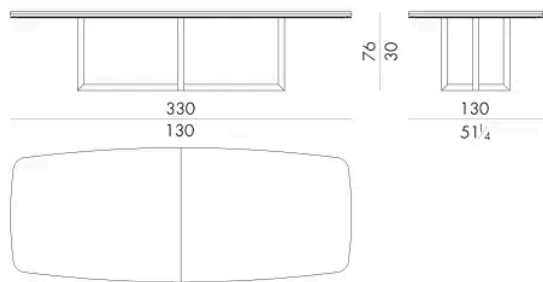

GRANT. 8330

Generato: 08/06/2026

Tavolo

330 Lx130 Px76 H cm

HESSENTIA