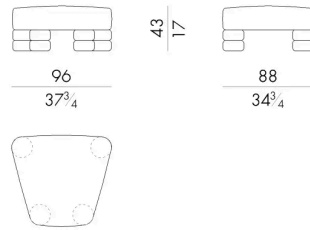

Dimensioni

ISLA OUT. 01

Elemento modulare

88 L x 88 P x 43 H cm

ISLA OUT. 02

Elemento modulare

96 L x 88 P x 43 H cm

ISLA OUT. 12

Elemento modulare

88 L x 88 P x 62 H cm

ISLA OUT. 21

Elemento modulare

96 L x 88 P x 62 H cm

ISLA OUT. 31

Elemento modulare

Generato: 06/07/2026