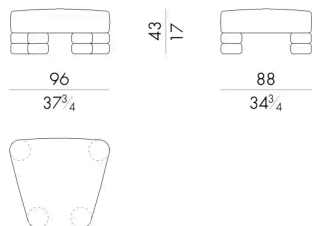

Si consiglia l'uso della Safe Cover, ideale per mantenere inalterata la qualità dei materiali.

Il prodotto può essere usato anche in ambienti interni.

Dimensioni

ISLAOUT.01

Elemento modulare

88 L x 88 P x 43 H cm

ISLAOUT.02

Elemento modulare

96 L x 88 P x 43 H cm

ISLAOUT.12

Elemento modulare

88 L x 88 P x 62 H cm

ISLAOUT.21

Elemento modulare

96 L x 88 P x 62 H cm

ISLA OUT. 31

Elemento modulare

Generato: 25/05/2026

121 L x 121 P x 62 H cm