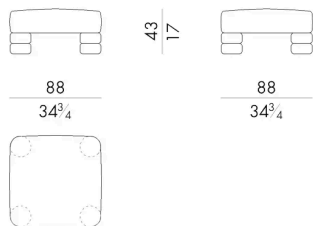

Si consiglia l'uso della Safe Cover, ideale per mantenere inalterata la qualità dei materiali.

Il prodotto può essere usato anche in ambienti interni.

Dimensioni

ISLAOUT.01

Elemento modulare

88 L x 88 P x 43 H cm

ISLAOUT.02

Elemento modulare

96 L x 88 P x 43 H cm

ISLAOUT.12

Elemento modulare

88 L x 88 P x 62 H cm

ISLAOUT.21

Elemento modulare

96 L x 88 P x 62 H cm

ISLA OUT. 31

Elemento modulare

Generato: 25/05/2026

121 L x 121 P x 62 H cm