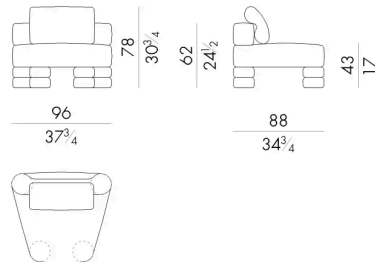

Dimensioni

ISLAOUT.01

Elemento modulare

88 L x 88 P x 43 H cm

ISLAOUT.02

Elemento modulare

96 L x 88 P x 43 H cm

ISLAOUT.12

Elemento modulare

88 L x 88 P x 62 H cm

ISLAOUT.21

Elemento modulare

96 L x 88 P x 62 H cm

ISLA OUT. 31

Elemento modulare

Generato: 06/07/2026

121 L x 121 P x 62 H cm