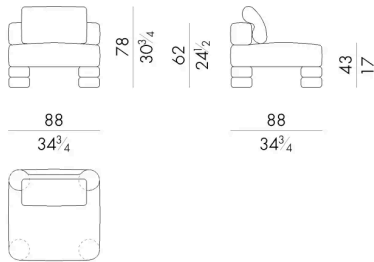

Dimensioni

ISLA OUT. 01

Elemento modulare

88 L x 88 P x 43 H cm

ISLA OUT. 02

Elemento modulare

96 L x 88 P x 43 H cm

ISLA OUT. 12

Elemento modulare

88 L x 88 P x 62 H cm

ISLA OUT. 21

Elemento modulare

96 L x 88 P x 62 H cm

ISLA OUT. 31

Elemento modulare

Generato: 06/07/2026

121 L x 121 P x 62 H cm