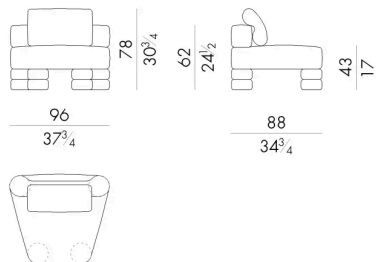

Dimensioni

ISLAOUT.01

Elemento modulare

88 L x 88 P x 43 H cm

ISLAOUT.02

Elemento modulare

96 L x 88 P x 43 H cm

ISLAOUT.12

Elemento modulare

88 L x 88 P x 62 H cm

ISLAOUT.21

Elemento modulare

96 L x 88 P x 62 H cm

ISLA OUT. 31

Elemento modulare

Generato: 15/06/2026

121 L x 121 P x 62 H cm