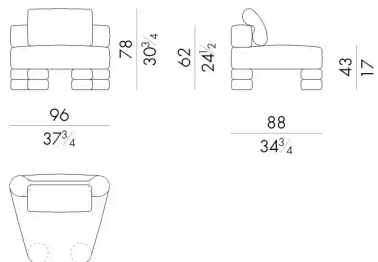

ISLAOUT.21

Elemento modulare

96 L x 88 P x 62 H cm