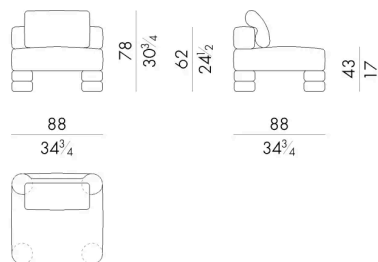

Si consiglia l'uso della Safe Cover, ideale per mantenere inalterata la qualità dei materiali.

Il prodotto può essere usato anche in ambienti interni.

Dimensioni

ISLAOUT.01

Elemento modulare

88 L x 88 P x 43 H cm

ISLAOUT.02

Elemento modulare

96 L x 88 P x 43 H cm

ISLAOUT.12

Elemento modulare

88 L x 88 P x 62 H cm

ISLAOUT.21

Elemento modulare

96 L x 88 P x 62 H cm

ISLA OUT. 31

Elemento modulare

Generato: 25/05/2026

121 L x 121 P x 62 H cm