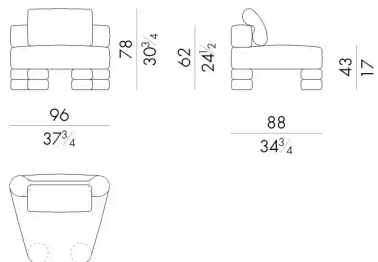

Si consiglia l'uso della Safe Cover, ideale per mantenere inalterata la qualità dei materiali.

Il prodotto può essere usato anche in ambienti interni.

Dimensioni

ISLAOUT.01

Elemento modulare

88 L x 88 P x 43 H cm

ISLAOUT.02

Elemento modulare

96 L x 88 P x 43 H cm

ISLAOUT.12

Elemento modulare

88 L x 88 P x 62 H cm

ISLAOUT.21

Elemento modulare

96 L x 88 P x 62 H cm

ISLA OUT. 31

Elemento modulare

Generato: 25/05/2026

121 L x 121 P x 62 H cm