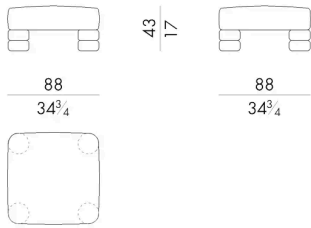

Dimensioni

ISLAOUT.01

Elemento modulare

88 L x 88 P x 43 H cm

ISLAOUT.02

Elemento modulare

96 L x 88 P x 43 H cm

ISLAOUT.12

Elemento modulare

88 L x 88 P x 62 H cm

ISLAOUT.21

Elemento modulare

96 L x 88 P x 62 H cm

ISLA OUT. 31

Elemento modulare

Generato: 06/07/2026