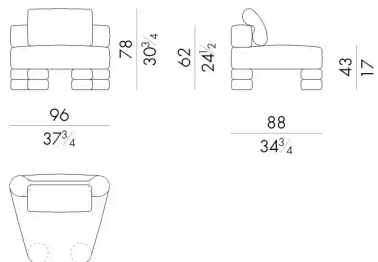

Si consiglia l'uso della Safe Cover, ideale per mantenere inalterata la qualità dei materiali.

Il prodotto può essere usato anche in ambienti interni.

Dimensioni

ISLAOUT.01

Elemento modulare

88 L x 88 P x 43 H cm

ISLAOUT.02

Elemento modulare

96 L x 88 P x 43 H cm

ISLAOUT.12

Elemento modulare

88 L x 88 P x 62 H cm

ISLAOUT.21

Elemento modulare

96 L x 88 P x 62 H cm

ISLA OUT. 31

Elemento modulare

Generato: 13/04/2026

121 L x 121 P x 62 H cm