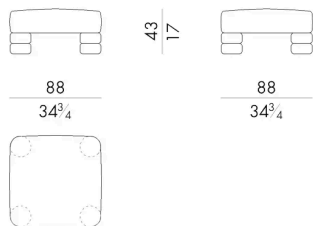

# Dimensioni

## ISLAOUT.01

Elemento modulare

88 L x 88 P x 43 H cm

## ISLAOUT.02

Elemento modulare

96 L x 88 P x 43 H cm

## ISLAOUT.12

Elemento modulare

88 L x 88 P x 62 H cm