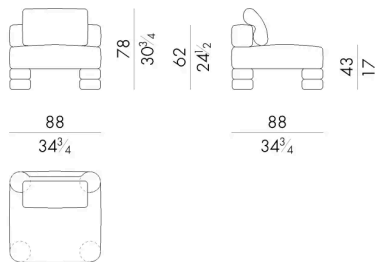

Dimensioni

ISLAOUT.01

Elemento modulare

88 L x 88 P x 43 H cm

ISLAOUT.02

Elemento modulare

96 L x 88 P x 43 H cm

ISLAOUT.12

Elemento modulare

88 L x 88 P x 62 H cm

ISLAOUT.21

Elemento modulare

96 L x 88 P x 62 H cm

ISLA OUT. 31

Elemento modulare

Generato: 06/07/2026

121 L x 121 P x 62 H cm