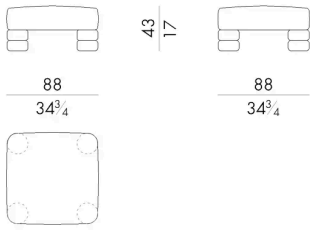

Dimensioni

ISLA OUT. 01

Elemento modulare

88 L x 88 P x 43 H cm

ISLA OUT. 02

Elemento modulare

96 L x 88 P x 43 H cm

ISLA OUT. 12

Elemento modulare

88 L x 88 P x 62 H cm

ISLA OUT. 21

Elemento modulare

96 L x 88 P x 62 H cm

ISLA OUT. 31

Elemento modulare

Generato: 06/07/2026