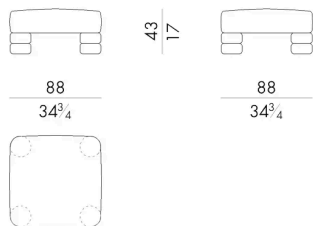

Dimensioni

ISLAOUT.01

Elemento modulare

88 L x 88 P x 43 H cm