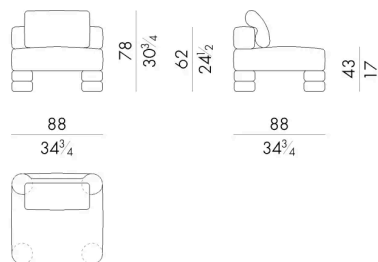

Si consiglia l'uso della Safe Cover, ideale per mantenere inalterata la qualità dei materiali.

Il prodotto può essere usato anche in ambienti interni.

Dimensioni

ISLAOUT.01

Elemento modulare

88 L x 88 P x 43 H cm

ISLAOUT.02

Elemento modulare

96 L x 88 P x 43 H cm

ISLAOUT.12

Elemento modulare

88 L x 88 P x 62 H cm

ISLAOUT.21

Elemento modulare

96 L x 88 P x 62 H cm

ISLA OUT. 31

Elemento modulare

Generato: 13/04/2026

121 L x 121 P x 62 H cm