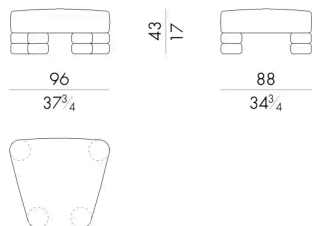

# Dimensioni

## ISLAOUT.01

Elemento modulare

88 L x 88 P x 43 H cm

## ISLAOUT.02

Elemento modulare

96 L x 88 P x 43 H cm

## ISLAOUT.12

Elemento modulare

88 L x 88 P x 62 H cm