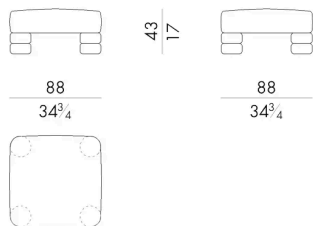

Si consiglia l'uso della Safe Cover, ideale per mantenere inalterata la qualità dei materiali.

Il prodotto può essere usato anche in ambienti interni.

Dimensioni

ISLAOUT.01

Elemento modulare

88 L x 88 P x 43 H cm

ISLAOUT.02

Elemento modulare

96 L x 88 P x 43 H cm

ISLAOUT.12

Elemento modulare

88 L x 88 P x 62 H cm

ISLAOUT.21

Elemento modulare

96 L x 88 P x 62 H cm

ISLA OUT. 31

Elemento modulare

Generato: 13/04/2026

121 L x 121 P x 62 H cm