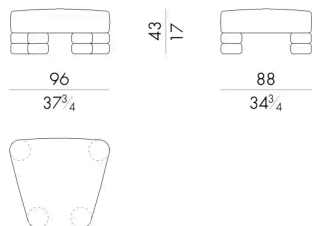

Si consiglia l'uso della Safe Cover, ideale per mantenere inalterata la qualità dei materiali.

Il prodotto può essere usato anche in ambienti interni.

Dimensioni

ISLAOUT.01

Elemento modulare

88 L x 88 P x 43 H cm

ISLAOUT.02

Elemento modulare

96 L x 88 P x 43 H cm

ISLAOUT.12

Elemento modulare

88 L x 88 P x 62 H cm

ISLAOUT.21

Elemento modulare

96 L x 88 P x 62 H cm

ISLA OUT. 31

Elemento modulare

Generato: 13/04/2026

121 L x 121 P x 62 H cm