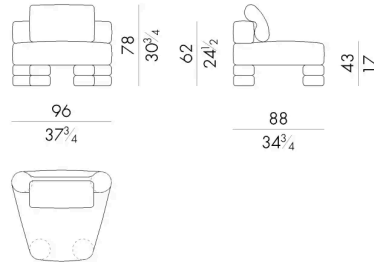

Dimensioni

ISLA OUT. 01

Elemento modulare

88 L x 88 P x 43 H cm

ISLA OUT. 02

Elemento modulare

96 L x 88 P x 43 H cm

ISLA OUT. 12

Elemento modulare

88 L x 88 P x 62 H cm

ISLA OUT. 21

Elemento modulare

96 L x 88 P x 62 H cm

ISLA OUT. 31

Elemento modulare

Generato: 06/07/2026

121 L x 121 P x 62 H cm