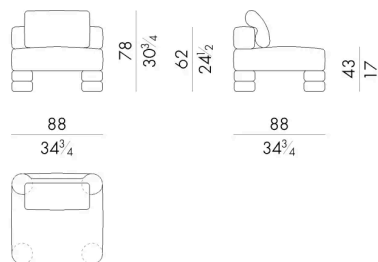

# Dimensioni

## ISLAOUT.01

Elemento modulare

88 L x 88 P x 43 H cm

## ISLAOUT.02

Elemento modulare

96 L x 88 P x 43 H cm

## ISLAOUT.12

Elemento modulare

88 L x 88 P x 62 H cm