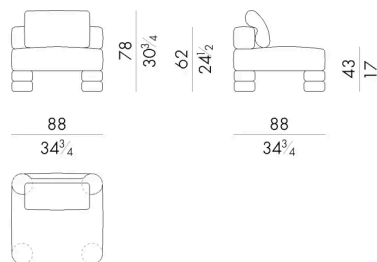

Dimensioni

ISLAOUT.01

Elemento modulare

88 L x 88 P x 43 H cm

ISLAOUT.02

Elemento modulare

96 L x 88 P x 43 H cm

ISLAOUT.12

Elemento modulare

88 L x 88 P x 62 H cm

ISLAOUT.21

Elemento modulare

96 L x 88 P x 62 H cm

ISLA OUT. 31

Elemento modulare

Generato: 15/06/2026

121 L x 121 P x 62 H cm