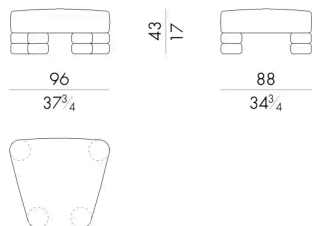

ISLAOUT.02

Elemento modulare

96 L x 88 P x 43 H cm