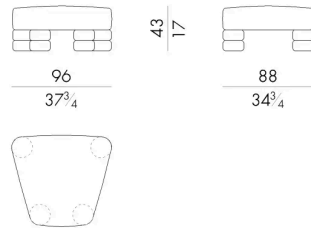

Dimensioni

ISLAOUT.01

Elemento modulare

88 L x 88 P x 43 H cm

ISLAOUT.02

Elemento modulare

96 L x 88 P x 43 H cm

ISLAOUT.12

Elemento modulare

88 L x 88 P x 62 H cm

ISLAOUT.21

Elemento modulare

96 L x 88 P x 62 H cm

ISLA OUT. 31

Elemento modulare

Generato: 06/07/2026