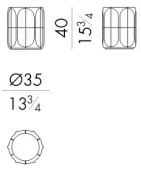

# Dimensioni

Generato: 19/04/2026

## CONCAVE.1035

Tavolino

DIAM. 35 x 40 H cm

## CONCAVE.1070

Tavolino

DIAM. 68 x 31 H cm