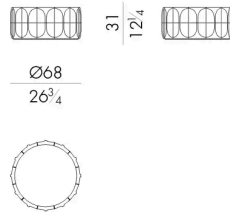

# Dimensioni

Generato: 19/04/2026

## CONCAVE.1035

Tavolino

DIAM. 35 x 40 H cm

## CONCAVE.1070

Tavolino

DIAM. 68 x 31 H cm

## CONCAVE.1100

Tavolino

DIAM. 100 x 31 H cm