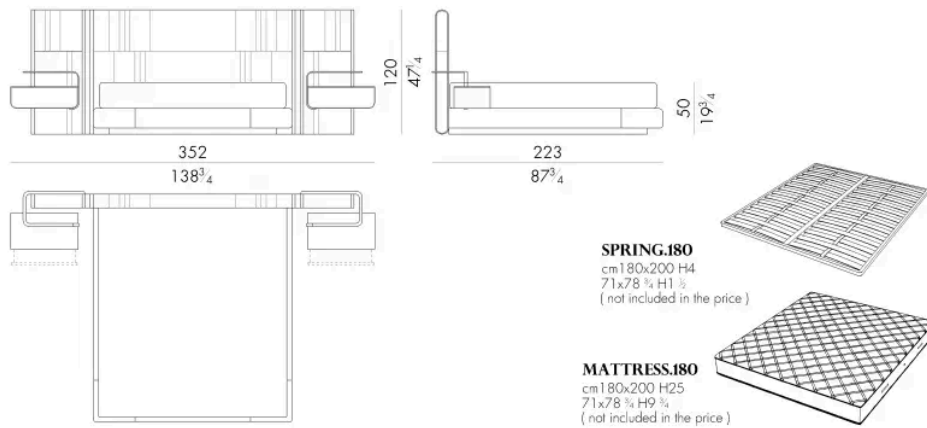

Il letto Nova presenta testata e giroletto disponibili con rivestimento sia in pelle che in tessuto, sui quali sono ben visibili lavorazioni a ricamo in verticale alternate a cuciture in parallelo. Sono presenti inserti in metallo la cui forme richiamano altri pezzi della stessa collezione. Questo letto con testata allungata è realizzato con comodini integrati e sospesi grazie ad un profilo in metallo che nella parte superiore dispone di un sofisticato sistema di illuminazione Led.

NOVABED. 5153 / C

Letto

332 L x 226 P x 120 H cm

NOVABED. 5160 / C

Letto

332 L x 223 P x 120 H cm

NOVABED . 5180 / C

Letto

Generato: 25/05/2026

352 L x 223 P x 120 H cm

NOVABED . 5193 / C

Letto

372 L x 226 P x 120 H cm

Letto

372 Lx223 P x 120 H cm