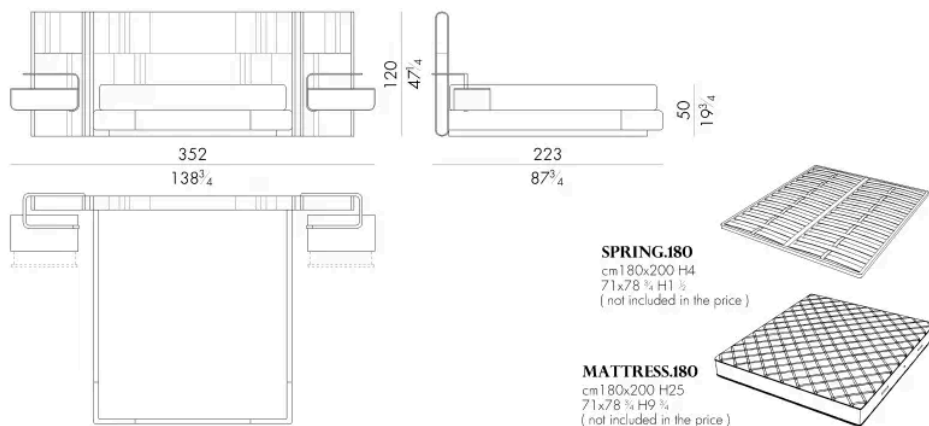

## NOVABED. 5153 / C

Letto

332 L x 226 P x 120 H cm

## NOVABED. 5160 / C

Letto

332 L x 223 P x 120 H cm

## NOVABED . 5180 / C

Letto

Generato: 06/07/2026

352 L x 223 P x 120 H cm

## NOVABED . 5193 / C

Letto

372 L x 226 P x 120 H cm

Letto

372 Lx223 P x 120 H cm