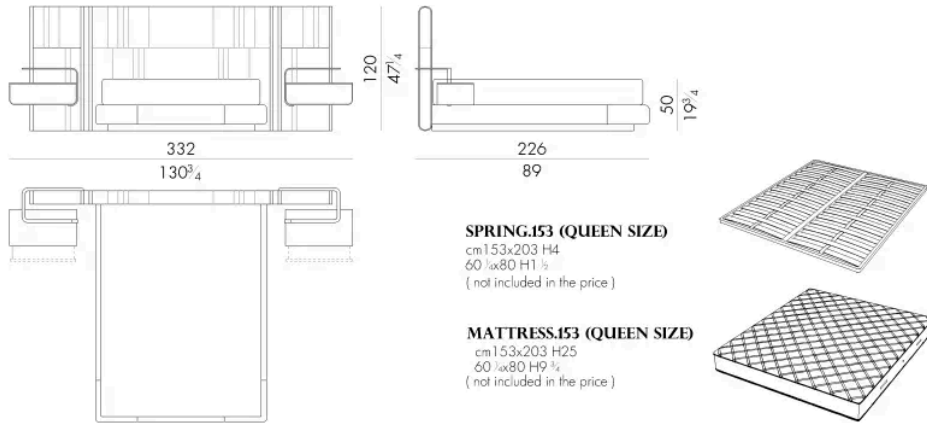

Il letto Nova presenta testata e giroletto disponibili con rivestimento sia in pelle che in tessuto, sui quali sono ben visibili lavorazioni a ricamo in verticale alternate a cuciture in parallelo. Sono presenti inserti in metallo la cui forme richiamano altri pezzi della stessa collezione. Questo letto con testata allungata è realizzato con comodini integrati e sospesi grazie ad un profilo in metallo che nella parte superiore dispone di un sofisticato sistema di illuminazione Led.

NOVABED. 5153 / C

Letto

332 L x 226 P x 120 H cm

NOVABED. 5160 / C

Letto

332 L x 223 P x 120 H cm

NOVABED . 5180 / C

Letto

Generato: 25/05/2026

352 L x 223 P x 120 H cm

NOVABED . 5193 / C

Letto

372 L x 226 P x 120 H cm

Letto

372 Lx223 P x 120 H cm