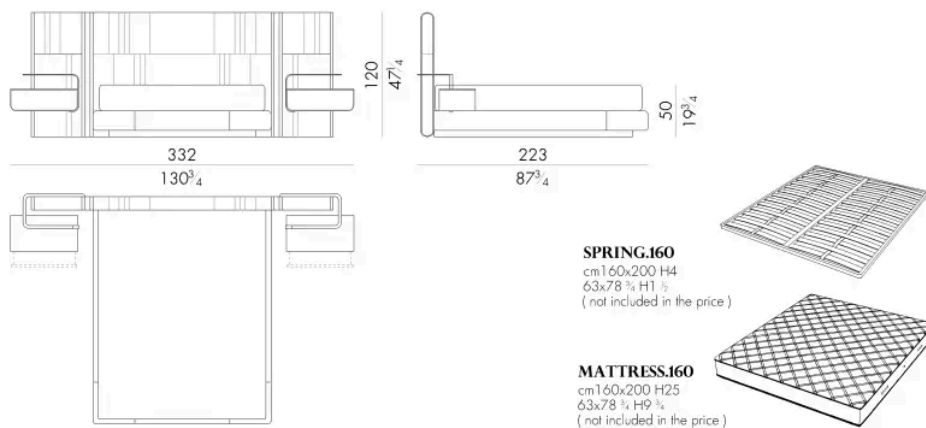

## NOVABED. 5153 / C

Letto

332 L x 226 P x 120 H cm

## NOVABED. 5160 / C

Letto

332 L x 223 P x 120 H cm

## NOVABED . 5180 / C

Letto

Generato: 06/07/2026

352 L x 223 P x 120 H cm

## NOVABED . 5193 / C

Letto

372 L x 226 P x 120 H cm

Letto

372 Lx223 P x 120 H cm