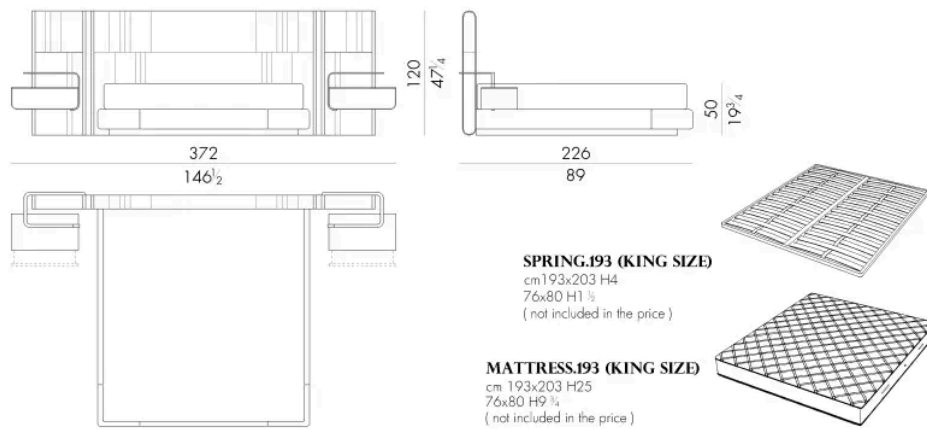

NOVABED. 5153 / C

Letto

332 L x 226 P x 120 H cm

NOVABED. 5160 / C

Letto

332 L x 223 P x 120 H cm

NOVABED . 5180 / C

Letto

Generato: 25/05/2026

352 L x 223 P x 120 H cm

NOVABED . 5193 / C

Letto

372 L x 226 P x 120 H cm

Letto

372 Lx223 P x 120 H cm