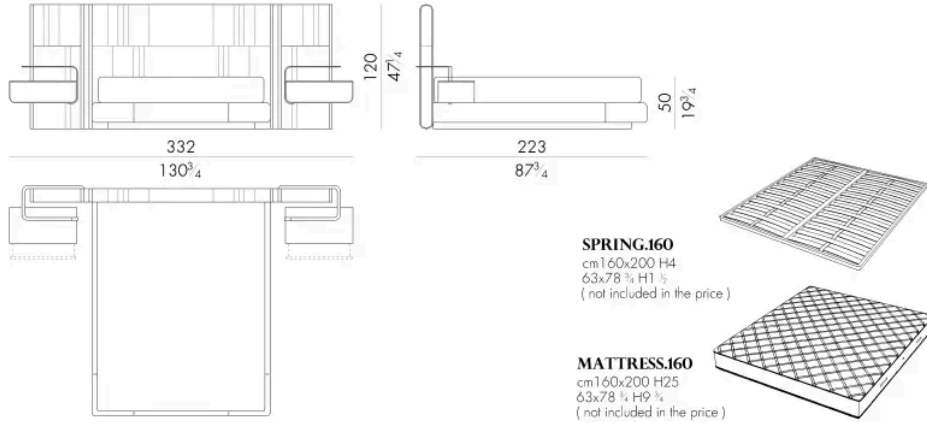

Il letto Nova presenta testata e giroletto disponibili con rivestimento sia in pelle che in tessuto, sui quali sono ben visibili lavorazioni a ricamo in verticale alternate a cuciture in parallelo. Sono presenti inserti in metallo la cui forme richiamano altri pezzi della stessa collezione. Questo letto con testata allungata è realizzato con comodini integrati e sospesi grazie ad un profilo in metallo che nella parte superiore dispone di un sofisticato sistema di illuminazione Led.

NOVABED. 5153 / C

Letto

332 L x 226 P x 120 H cm

NOVABED. 5160 / C

Letto

332 L x 223 P x 120 H cm

NOVABED . 5180 / C

Letto

Generato: 25/05/2026

352 L x 223 P x 120 H cm

NOVABED . 5193 / C

Letto

372 L x 226 P x 120 H cm

Letto

372 Lx223 P x 120 H cm