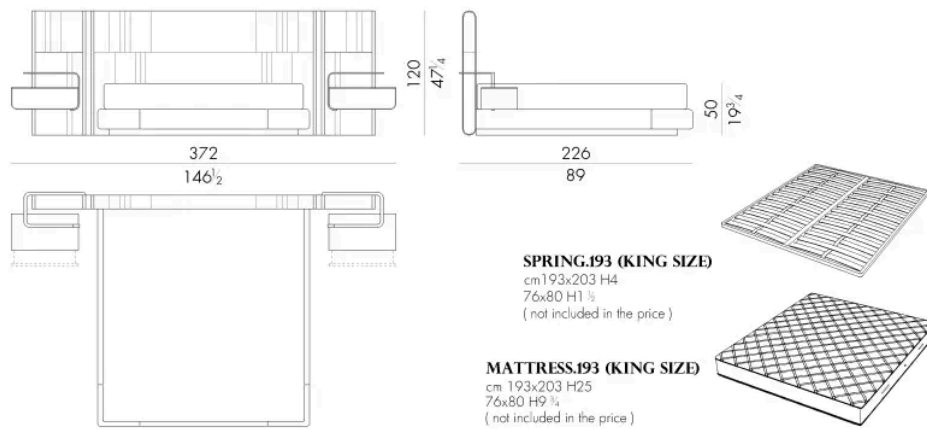

Il letto Nova presenta testata e giroletto disponibili con rivestimento sia in pelle che in tessuto, sui quali sono ben visibili lavorazioni a ricamo in verticale alternate a cuciture in parallelo. Sono presenti inserti in metallo la cui forme richiamano altri pezzi della stessa collezione. Questo letto con testata allungata è realizzato con comodini integrati e sospesi grazie ad un profilo in metallo che nella parte superiore dispone di un sofisticato sistema di illuminazione Led.

Dimensioni

NOVABED.5153/C

Letto

332 L x 226 P x 120 H cm

NOVABED.5160/C

Letto

332 L x 223 P x 120 H cm

Letto

352 L x 223 P x 120 H cm

NOVABED . 5 1 9 3 / C

Letto

372 L x 226 P x 120 H cm

Letto

372 L x 223 P x 120 H cm