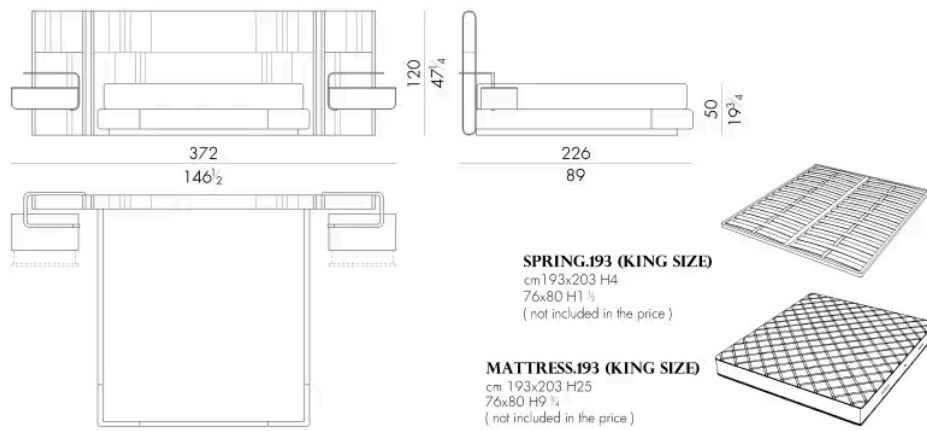

NOVABED. 5153 / C

Letto

332 L x 226 P x 120 H cm

NOVABED. 5160 / C

Letto

332 L x 223 P x 120 H cm

NOVABED . 5180 / C

Letto

Generato: 15/06/2026

352 L x 223 P x 120 H cm

NOVABED . 5193 / C

Letto

372 L x 226 P x 120 H cm

Letto

372 Lx223 P x 120 H cm