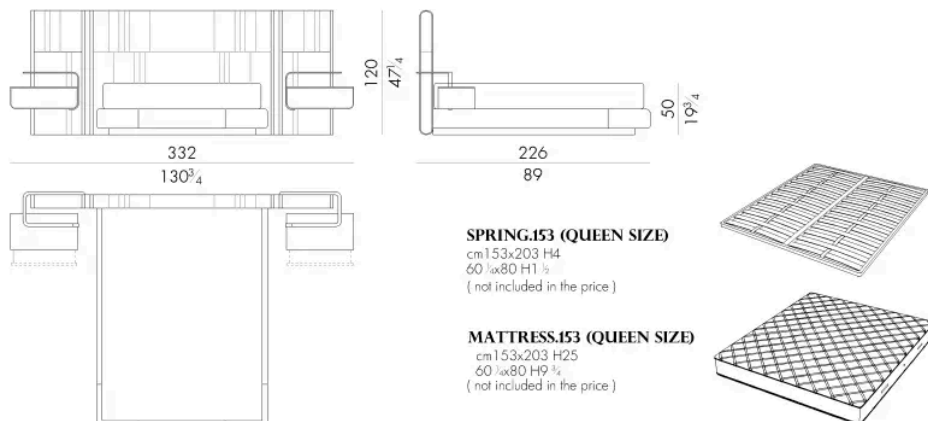

Il letto Nova presenta testata e giroletto disponibili con rivestimento sia in pelle che in tessuto, sui quali sono ben visibili lavorazioni a ricamo in verticale alternate a cuciture in parallelo. Sono presenti inserti in metallo la cui forme richiamano altri pezzi della stessa collezione. Questo letto con testata allungata è realizzato con comodini integrati e sospesi grazie ad un profilo in metallo che nella parte superiore dispone di un sofisticato sistema di illuminazione Led.

Dimensioni

NOVABED.5153/C

Letto

332 L x 226 P x 120 H cm

NOVABED.5160/C

Letto

332 L x 223 P x 120 H cm

Letto

352 L x 223 P x 120 H cm

NOVABED . 5 1 9 3 / C

Letto

372 L x 226 P x 120 H cm

Letto

372 L x 223 P x 120 H cm