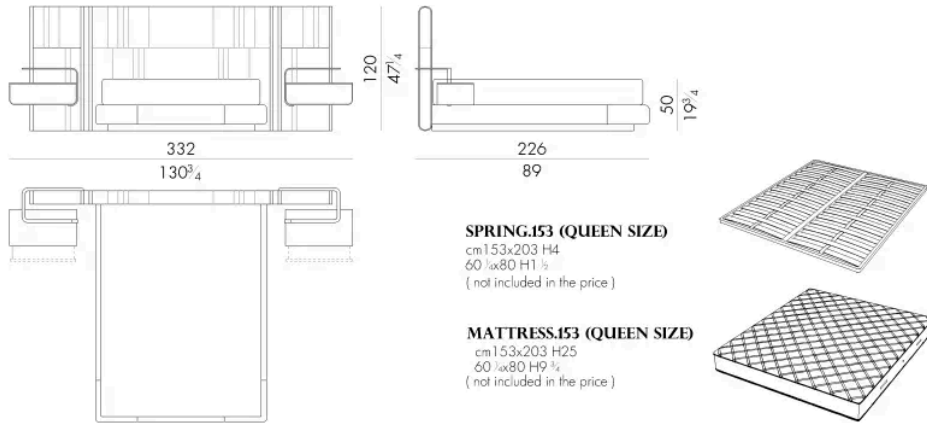

Il letto Nova presenta testata e giroletto disponibili con rivestimento sia in pelle che in tessuto, sui quali sono ben visibili lavorazioni a ricamo in verticale alternate a cuciture in parallelo. Sono presenti inserti in metallo la cui forme richiamano altri pezzi della stessa collezione. Questo letto con testata allungata è realizzato con comodini integrati e sospesi grazie ad un profilo in metallo che nella parte superiore dispone di un sofisticato sistema di illuminazione Led.

NOVABED. 5153 / C

Letto

332 L x 226 P x 120 H cm

NOVABED. 5160 / C

Letto

332 L x 223 P x 120 H cm

NOVABED . 5180 / C

Letto

Generato: 15/06/2026

352 L x 223 P x 120 H cm

NOVABED . 5193 / C

Letto

372 L x 226 P x 120 H cm

Letto

372 Lx223 P x 120 H cm