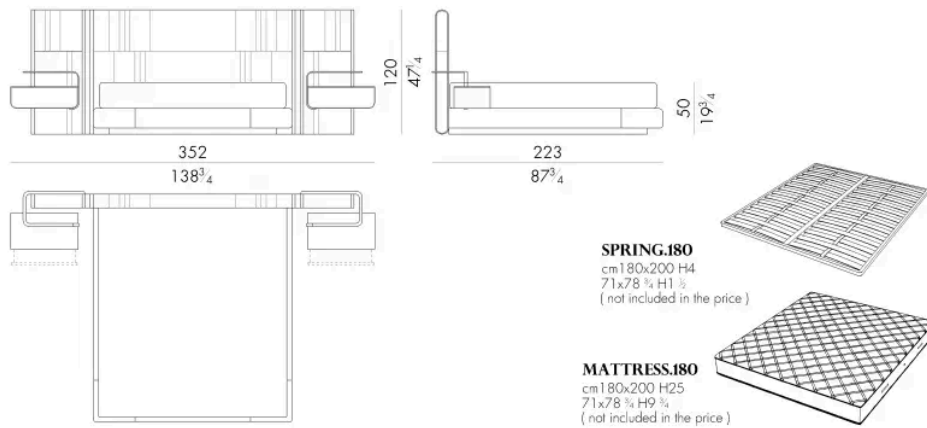

Il letto Nova presenta testata e giroletto disponibili con rivestimento sia in pelle che in tessuto, sui quali sono ben visibili lavorazioni a ricamo in verticale alternate a cuciture in parallelo. Sono presenti inserti in metallo la cui forme richiamano altri pezzi della stessa collezione. Questo letto con testata allungata è realizzato con comodini integrati e sospesi grazie ad un profilo in metallo che nella parte superiore dispone di un sofisticato sistema di illuminazione Led.

Dimensioni

NOVABED.5153/C

Letto

332 L x 226 P x 120 H cm

NOVABED.5160/C

Letto

332 L x 223 P x 120 H cm

Letto

352 L x 223 P x 120 H cm

NOVABED . 5 1 9 3 / C

Letto

372 L x 226 P x 120 H cm

Letto

372 L x 223 P x 120 H cm