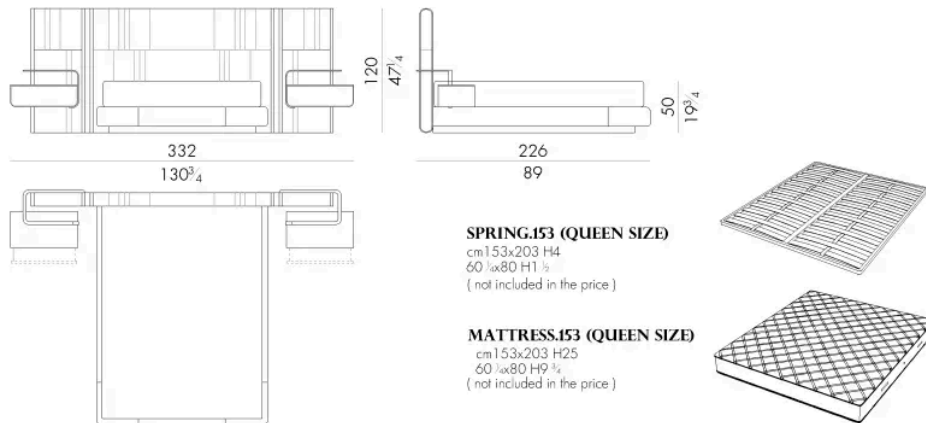

## NOVABED. 5153 / C

Letto

332 L x 226 P x 120 H cm

## NOVABED. 5160 / C

Letto

332 L x 223 P x 120 H cm

## NOVABED . 5180 / C

Letto

Generato: 06/07/2026

352 L x 223 P x 120 H cm

## NOVABED . 5193 / C

Letto

372 L x 226 P x 120 H cm

Letto

372 Lx223 P x 120 H cm