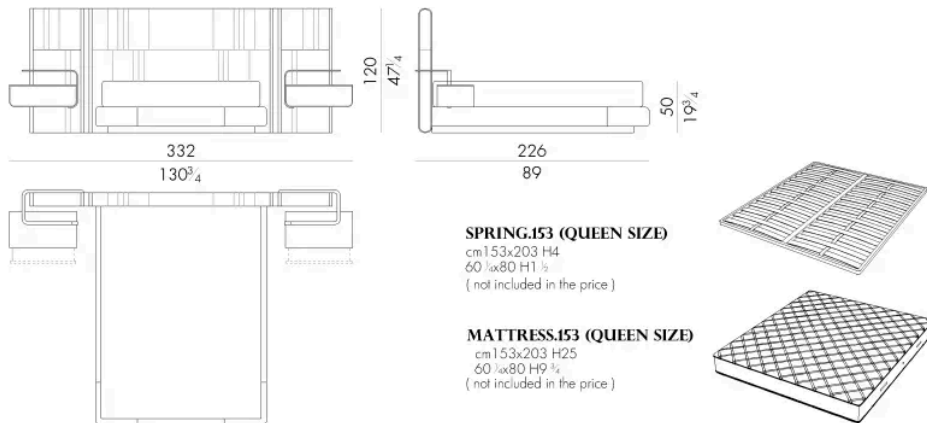

Il letto Nova presenta testata e giroletto disponibili con rivestimento sia in pelle che in tessuto, sui quali sono ben visibili lavorazioni a ricamo in verticale alternate a cuciture in parallelo. Sono presenti inserti in metallo la cui forme richiamano altri pezzi della stessa collezione. Questo letto con testata allungata è realizzato con comodini integrati e sospesi grazie ad un profilo in metallo che nella parte superiore dispone di un sofisticato sistema di illuminazione Led.

NOVABED. 5153 / C

Letto

332 L x 226 P x 120 H cm

NOVABED. 5160 / C

Letto

332 L x 223 P x 120 H cm

NOVABED . 5180 / C

Letto

Generato: 06/07/2026

352 L x 223 P x 120 H cm

NOVABED . 5193 / C

Letto

372 L x 226 P x 120 H cm

Letto

372 L x 223 P x 120 H cm

SPRING.200
cm 200x200 H4
78 3/4 x 78 3/4 H1 1/2
(not included in the price)

MATTRESS.200
cm 200x200 H25
78 3/4 x 78 3/4 H9 3/4
(not included in the price)