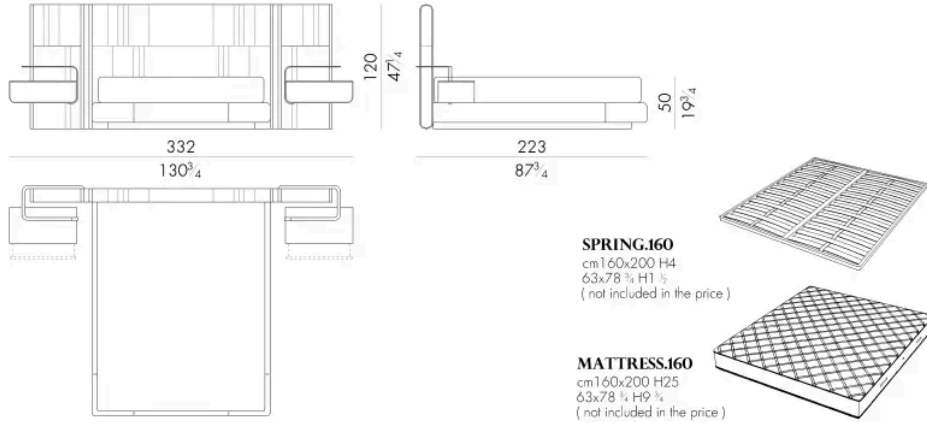

Il letto Nova presenta testata e giroletto disponibili con rivestimento sia in pelle che in tessuto, sui quali sono ben visibili lavorazioni a ricamo in verticale alternate a cuciture in parallelo. Sono presenti inserti in metallo la cui forme richiamano altri pezzi della stessa collezione. Questo letto con testata allungata è realizzato con comodini integrati e sospesi grazie ad un profilo in metallo che nella parte superiore dispone di un sofisticato sistema di illuminazione Led.

NOVABED. 5153 / C

Letto

332 L x 226 P x 120 H cm

NOVABED. 5160 / C

Letto

332 L x 223 P x 120 H cm

NOVABED . 5180 / C

Letto

Generato: 15/06/2026

352 L x 223 P x 120 H cm

NOVABED . 5193 / C

Letto

372 L x 226 P x 120 H cm

Letto

372 Lx223 P x 120 H cm