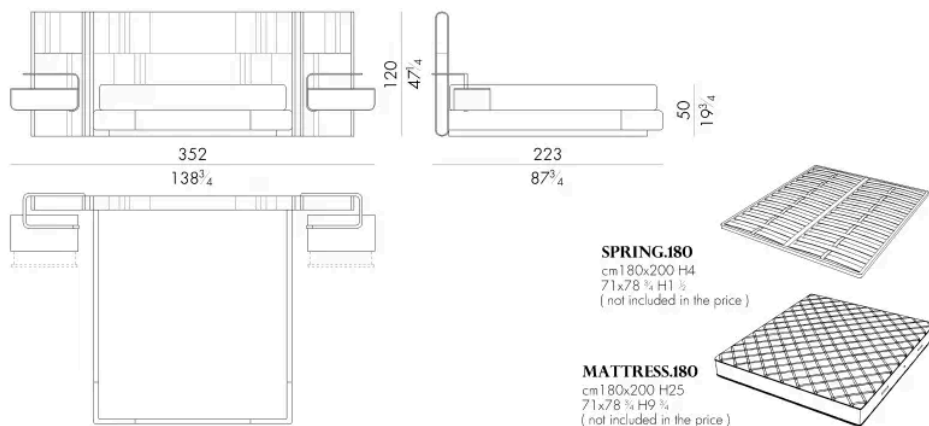

Il letto Nova presenta testata e giroletto disponibili con rivestimento sia in pelle che in tessuto, sui quali sono ben visibili lavorazioni a ricamo in verticale alternate a cuciture in parallelo. Sono presenti inserti in metallo la cui forme richiamano altri pezzi della stessa collezione. Questo letto con testata allungata è realizzato con comodini integrati e sospesi grazie ad un profilo in metallo che nella parte superiore dispone di un sofisticato sistema di illuminazione Led.

NOVABED. 5153 / C

Letto

332 L x 226 P x 120 H cm

NOVABED. 5160 / C

Letto

332 L x 223 P x 120 H cm

NOVABED . 5180 / C

Letto

Generato: 06/07/2026

352 L x 223 P x 120 H cm

NOVABED . 5193 / C

Letto

372 L x 226 P x 120 H cm

Letto

372 L x 223 P x 120 H cm

SPRING.200
cm 200x200 H4
78 3/4 x 78 3/4 H1 1/2
(not included in the price)

MATTRESS.200
cm 200x200 H25
78 3/4 x 78 3/4 H9 3/4
(not included in the price)