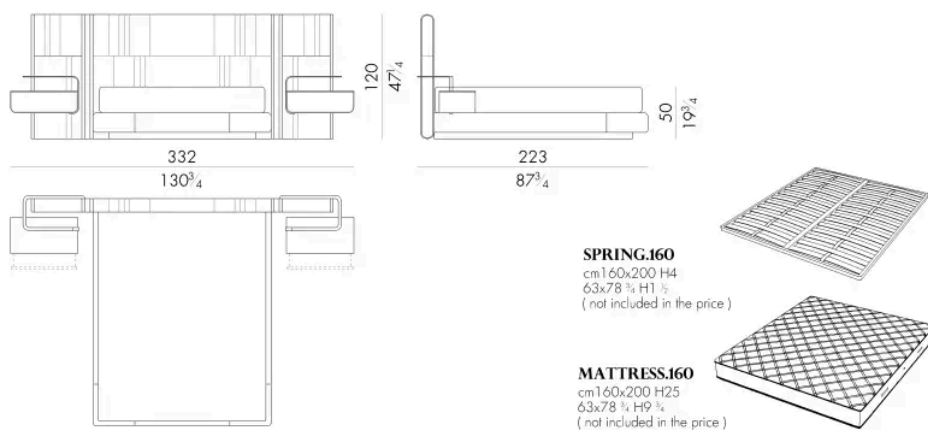

Il letto Nova presenta testata e giroletto disponibili con rivestimento sia in pelle che in tessuto, sui quali sono ben visibili lavorazioni a ricamo in verticale alternate a cuciture in parallelo. Sono presenti inserti in metallo la cui forme richiamano altri pezzi della stessa collezione. Questo letto con testata allungata è realizzato con comodini integrati e sospesi grazie ad un profilo in metallo che nella parte superiore dispone di un sofisticato sistema di illuminazione Led.

Dimensioni

NOVABED.5153/C

Letto

332 L x 226 P x 120 H cm

NOVABED.5160/C

Letto

332 L x 223 P x 120 H cm

Letto

352 L x 223 P x 120 H cm

NOVABED . 5 1 9 3 / C

Letto

372 L x 226 P x 120 H cm

Letto

372 L x 223 P x 120 H cm