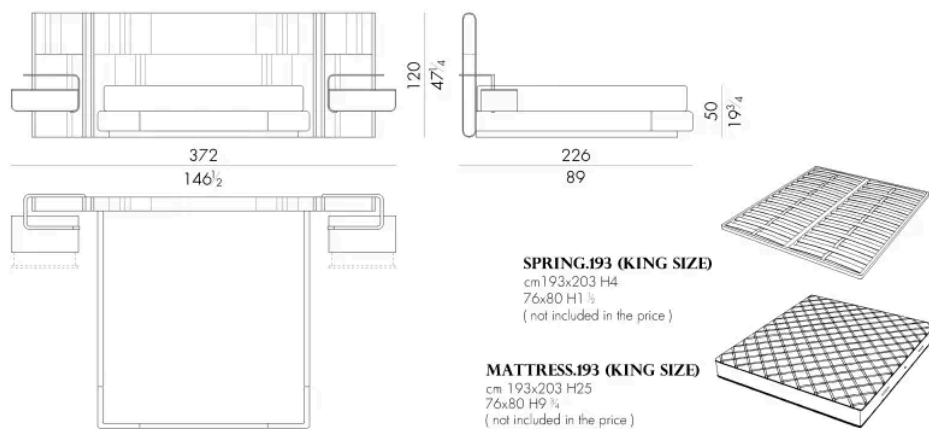

## NOVABED. 5153 / C

Letto

332 L x 226 P x 120 H cm

## NOVABED. 5160 / C

Letto

332 L x 223 P x 120 H cm

## NOVABED . 5180 / C

Letto

Generato: 06/07/2026

352 L x 223 P x 120 H cm

## NOVABED . 5193 / C

Letto

372 L x 226 P x 120 H cm

Letto

372 Lx223 P x 120 H cm