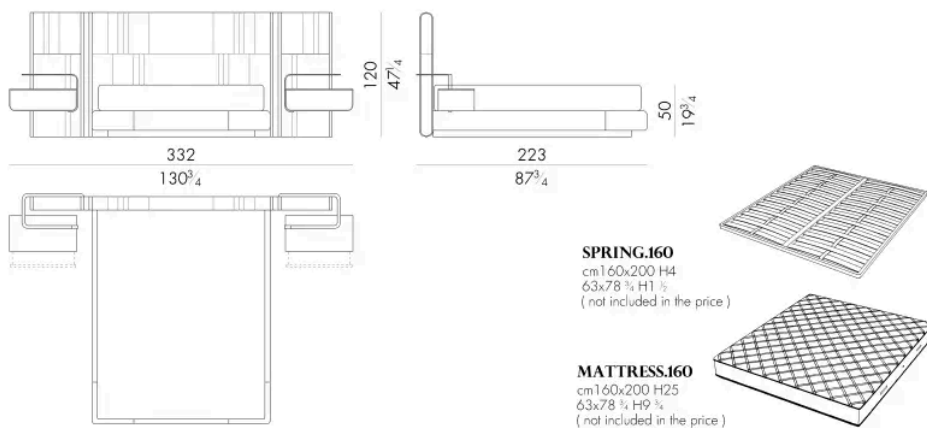

Il letto Nova presenta testata e giroletto disponibili con rivestimento sia in pelle che in tessuto, sui quali sono ben visibili lavorazioni a ricamo in verticale alternate a cuciture in parallelo. Sono presenti inserti in metallo la cui forme richiamano altri pezzi della stessa collezione. Questo letto con testata allungata è realizzato con comodini integrati e sospesi grazie ad un profilo in metallo che nella parte superiore dispone di un sofisticato sistema di illuminazione Led.

NOVABED. 5153 / C

Letto

332 L x 226 P x 120 H cm

NOVABED. 5160 / C

Letto

332 L x 223 P x 120 H cm

NOVABED . 5180 / C

Letto

Generato: 06/07/2026

352 L x 223 P x 120 H cm

NOVABED . 5193 / C

Letto

372 L x 226 P x 120 H cm

Letto

372 L x 223 P x 120 H cm

SPRING.200
cm 200x200 H4
78 3/4 x 78 3/4 H1 1/2
(not included in the price)

MATTRESS.200
cm 200x200 H25
78 3/4 x 78 3/4 H9 3/4
(not included in the price)