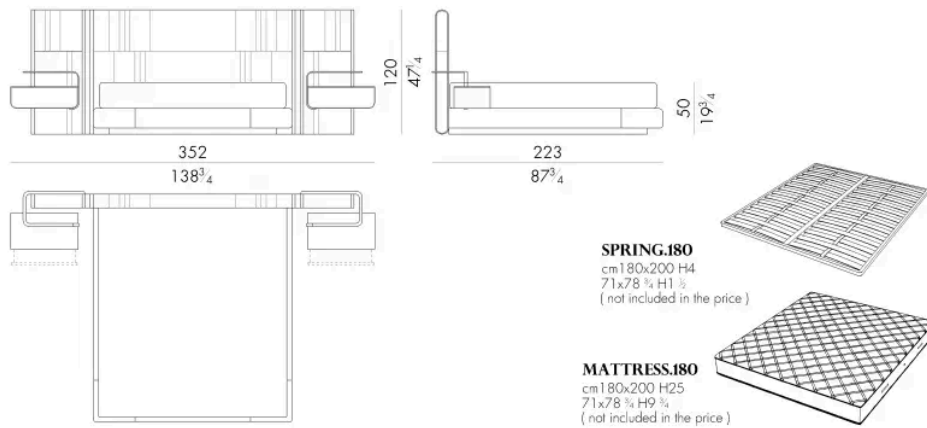

Il letto Nova presenta testata e giroletto disponibili con rivestimento sia in pelle che in tessuto, sui quali sono ben visibili lavorazioni a ricamo in verticale alternate a cuciture in parallelo. Sono presenti inserti in metallo la cui forme richiamano altri pezzi della stessa collezione. Questo letto con testata allungata è realizzato con comodini integrati e sospesi grazie ad un profilo in metallo che nella parte superiore dispone di un sofisticato sistema di illuminazione Led.

NOVABED. 5153 / C

Letto

332 L x 226 P x 120 H cm

NOVABED. 5160 / C

Letto

332 L x 223 P x 120 H cm

NOVABED . 5180 / C

Letto

Generato: 15/06/2026

352 L x 223 P x 120 H cm

NOVABED . 5193 / C

Letto

372 L x 226 P x 120 H cm

Letto

372 Lx223 P x 120 H cm