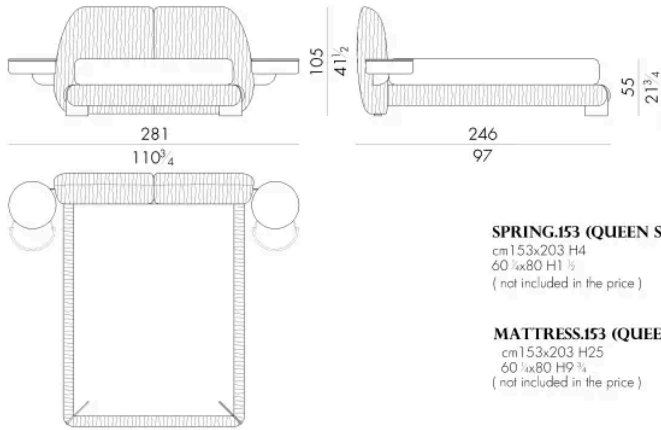

Il letto Leaf è caratterizzato da un ricamo che rende la superficie ondulata abbracciando tutti i volumi del letto stesso. Questa proposta del letto Leaf incorpora alle estremità della testata uno o due elementi con cassetto di forma circolare. I dettagli metallici che sorreggono i cassetti ed il giroletto contribuiscono a dare un tocco di unicità. Il letto Leaf è disponibile completamente rivestito in pelle o in tessuto trapuntato.

LEAF . 5153 / C

Letto

281 L x 246 P x 105 H cm

SPRING.153 (QUEEN SIZE)

cm 153x203 H4
60 1/2 x 80 H1 1/2
(not included in the price)

MATTRESS.153 (QUEEN SIZE)

cm 153x203 H25
60 1/2 x 80 H9 1/4
(not included in the price)

LEAF . 5153 / C / DX

Letto

237 L x 246 P x 105 H cm

SPRING.153 (QUEEN SIZE)

cm 153x203 H4
60 1/2 x 80 H1 1/2
(not included in the price)

MATTRESS.153 (QUEEN SIZE)

cm 153x203 H25
60 1/2 x 80 H9 1/4
(not included in the price)

321 L x 246 P x 105 H cm

LEAF . 5193 / C / DX

Letto

277 L x 246 P x 105 H cm

LEAF . 5193 / C / SX

Letto

277 L x 246 P x 105 H cm

LEAF.5200/C