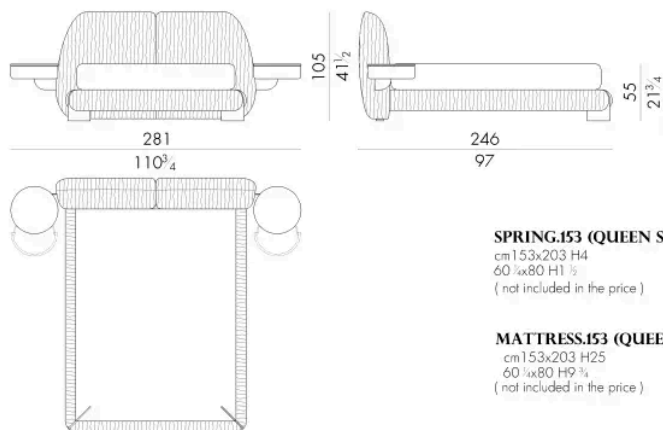

Il letto Leaf è caratterizzato da un ricamo che rende la superficie ondulata abbracciando tutti i volumi del letto stesso. Questa proposta del letto Leaf incorpora alle estremità della testata uno o due elementi con cassetto di forma circolare. I dettagli metallici che sorreggono i cassetti ed il giroletto contribuiscono a dare un tocco di unicità. Il letto Leaf è disponibile completamente rivestito in pelle o in tessuto trapuntato.

Dimensioni

LEAF . 5153 / C

Letto

281 L x 246 P x 105 H cm

LEAF . 5153 / C / DX

Letto

237 L x 246 P x 105 H cm

LEAF. 5153 / C / SX

Letto

Generato: 17/04/2026

237 L x 246 P x 105 H cm

SPRING.153 (QUEEN SIZE)

cm 153x203 H4
60 1/2 x 80 H1 1/2
(not included in the price)

MATTRESS.153 (QUEEN SIZE)

cm 153x203 H25
60 1/2 x 80 H9 3/4
(not included in the price)

321 L x 246 P x 105 H cm

LEAF . 5193 / C / DX

Letto

277 L x 246 P x 105 H cm

SPRING.193 (KING SIZE)
 cm 193x203 H4
 76x80 H1 1/2
 (not included in the price)

MATTRESS.193 (KING SIZE)
 cm 193x203 H25
 76x80 H9 3/4
 (not included in the price)