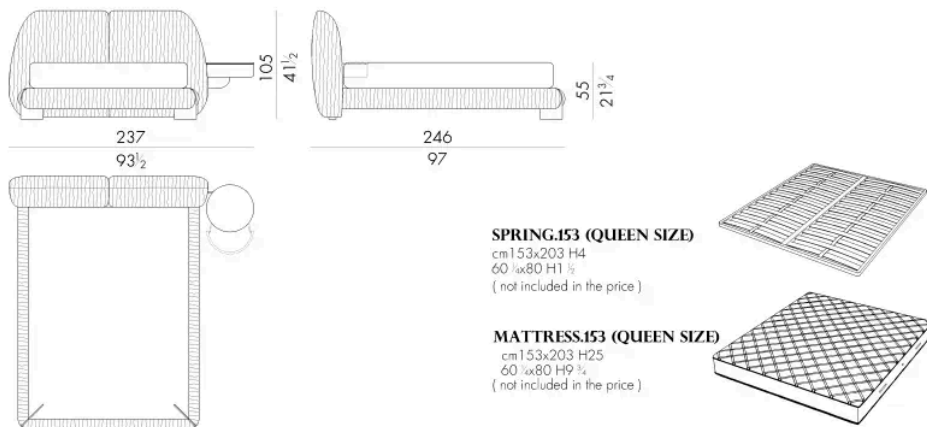

Il letto Leaf è caratterizzato da un ricamo che rende la superficie ondulata abbracciando tutti i volumi del letto stesso. Questa proposta del letto Leaf incorpora alle estremità della testata uno o due elementi con cassetto di forma circolare. I dettagli metallici che sorreggono i cassetti ed il giroletto contribuiscono a dare un tocco di unicità. Il letto Leaf è disponibile completamente rivestito in pelle o in tessuto trapuntato.

Dimensioni

LEAF . 5153 / C

Letto

281 L x 246 P x 105 H cm

LEAF . 5153 / C / DX

Letto

237 L x 246 P x 105 H cm

LEAF. 5153 / C / SX

Letto

Generato: 17/04/2026

237 L x 246 P x 105 H cm

SPRING.153 (QUEEN SIZE)

cm 153x203 H4
60 1/2 x 80 H1 1/2
(not included in the price)

MATTRESS.153 (QUEEN SIZE)

cm 153x203 H25
60 1/2 x 80 H9 3/4
(not included in the price)

LEAF. 5160 / C

Letto

288 L x 243 P x 105 H cm

SPRING.160

cm 160x200 H4
63x78 3/4 H1 1/2
(not included in the price)

MATTRESS.160

cm 160x200 H25
63x78 1/4 H9 3/4
(not included in the price)

LEAF. 5160/C/DX