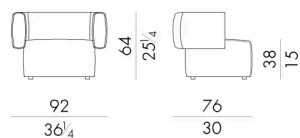

È disponibile con rivestimento in pelle o tessuto e nella versione con morbidi ricami a rilievo con disegno romboidale denotano una grande capacità sartoriale.

Dimensioni

Generato: 05/05/2026

HUG. 2100

Poltrona

92Lx76Px64Hcm

HUG. 2100/TR

Poltrona

92Lx76Px64Hcm