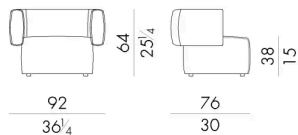

È disponibile con rivestimento in pelle o tessuto e nella versione con morbidi ricami a rilievo con disegno romboidale denotano una grande capacità sartoriale.

Dimensioni

Generato: 15/06/2026

HUG. 2100

Poltrona

92 L x 76 P x 64 H cm

HUG. 2100/TR

Poltrona

92 L x 76 P x 64 H cm