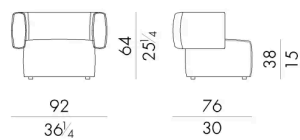

È disponibile con rivestimento in pelle o tessuto e nella versione con morbidi ricami a rilievo con disegno romboidale denotano una grande capacità sartoriale.

# Dimensioni

Generato: 25/05/2026

## HUG. 2100

Poltrona

92Lx76Px64Hcm