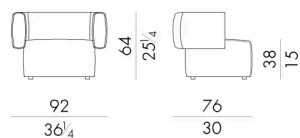

È disponibile con rivestimento in pelle o tessuto e nella versione con morbidi ricami a rilievo con disegno romboidale denotano una grande capacità sartoriale.

Dimensioni

Generato: 06/07/2026

HUG. 2100

Poltrona

92Lx76Px64Hcm

HUG. 2100/TR

Poltrona

92Lx76Px64Hcm