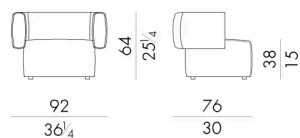

È disponibile con rivestimento in pelle o tessuto e nella versione con morbidi ricami a rilievo con disegno romboidale denotano una grande capacità sartoriale.

Dimensioni

Generato: 14/04/2026

HUG. 2100

Poltrona

92Lx76Px64Hcm

HUG. 2100/TR

Poltrona

92Lx76Px64Hcm