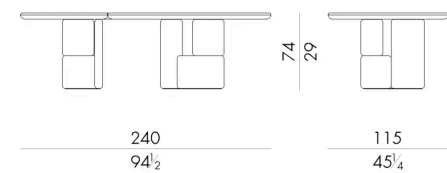

La versione monomaterica e monocolora rappresenta un'evoluzione stilistica del tavolo Ovoo verso un design più minimalista. Il tavolo Ovoo racconta di terre lontane, in particolare del culto sciamanico, tipico della Mongolia. È proprio dal concetto di "ovoo" che questo progetto prende vita: i cumuli di sassi utilizzati come punti di riferimento in cima alle montagne, sono stati infatti l'ispirazione per la sovrapposizione di componenti in legno laccato. Nella forma ovale il piano presenta un taglio diagonale.

Dimensioni

Generato: 19/04/2026

O V O O . 8 2 4 0

Tavolo

240 L x 115 P x 74 H cm

O V O O . 8 2 8 0

Tavolo

280 L x 130 P x 74 H cm