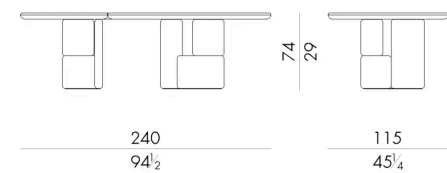

HESSENTIA può personalizzare questo articolo in base alle esigenze del vostro progetto. Si applicano alcune limitazioni.

Dimensioni

Generato: 06/07/2026

O V O O . 8 2 4 0

Tavolo

240 L x 115 P x 74 H cm

O V O O . 8 2 8 0

Tavolo

280 L x 130 P x 74 H cm