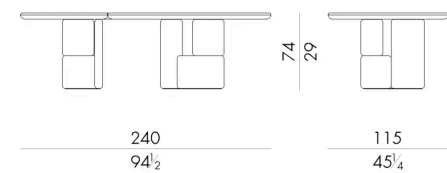

La versione monomaterica e monocolore rappresenta un'evoluzione stilistica del tavolo Ovoo verso un design più minimalista. Il tavolo Ovoo racconta di terre lontane, in particolare del culto sciamanico, tipico della Mongolia. È proprio dal concetto di "ovoo" che questo progetto prende vita: i cumuli di sassi utilizzati come punti di riferimento in cima alle montagne, sono stati infatti l'ispirazione per la sovrapposizione di componenti in legno laccato. Nella forma ovale il piano presenta un taglio diagonale.

Dimensioni

Generato: 25/05/2026

O V O O . 8 2 4 0

Tavolo

240 L x 115 P x 74 H cm

O V O O . 8 2 8 0

Tavolo

280 L x 130 P x 74 H cm