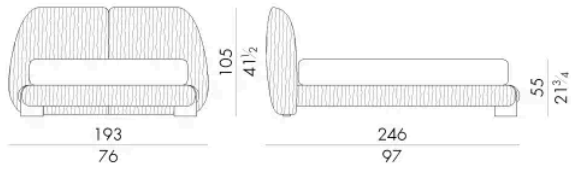

Il letto Leaf è caratterizzato da un ricamo che rende la superficie ondulata abbracciando tutti i volumi del letto stesso. I dettagli metallici che sorreggono il giroletto contribuiscono a dare un tocco di unicità. Il letto Leaf è disponibile completamente rivestito in pelle o in tessuto trapuntato.

LEAF . 5153

Letto

193 L x 246 P x 105 H cm

SPRING.153 (QUEEN SIZE)

cm 153x203 H4
60 1/2 x 80 H1 1/2
(not included in the price)

MATTRESS.153 (QUEEN SIZE)

cm 153x203 H25
60 1/2 x 80 H9 3/4
(not included in the price)

LEAF . 5160

Letto

200 L x 243 P x 105 H cm

SPRING.160

cm 160x200 H4
63x78 3/4 H1 1/2
(not included in the price)

MATTRESS.160

cm 160x200 H25
63x78 3/4 H9 3/4
(not included in the price)

LEAF. 5180

Letto

233 Lx246 P x105 H cm

SPRING.193 (KING SIZE)

cm 193x203 H4
76x80 H1 1/2
(not included in the price)

MATTRESS.193 (KING SIZE)

cm 193x203 H25
76x80 H9 3/4
(not included in the price)

LEAF.5200

Letto