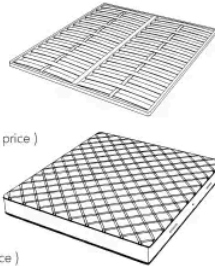

Il letto Leaf è caratterizzato da un ricamo che rende la superficie ondulata abbracciando tutti i volumi del letto stesso. I dettagli metallici che sorreggono il giroletto contribuiscono a dare un tocco di unicità. Il letto Leaf è disponibile completamente rivestito in pelle o in tessuto trapuntato.

Letto

Generato: 08/06/2026

220 Lx243 P x105 H cm

SPRING.180

cm 180x200 H4
71x78 3/4 H1 1/2
(not included in the price)

MATTRESS.180

cm 180x200 H25
71x78 3/4 H9 3/4
(not included in the price)

LEAF. 5193

Letto

233 Lx246 P x105 H cm

SPRING.193 (KING SIZE)

cm 193x203 H4
76x80 H1 1/2
(not included in the price)

MATTRESS.193 (KING SIZE)

cm 193x203 H25
76x80 H9 3/4
(not included in the price)

LEAF.5200

Letto

Generato: 08/06/2026

240 Lx243 P x105 H cm

SPRING.200

cm 200x200 H4
78 3/4x78 3/4 H1 1/2
(not included in the price)

MATTRESS.200

cm 200x200 H25
78 3/4x78 3/4 H9 3/4
(not included in the price)