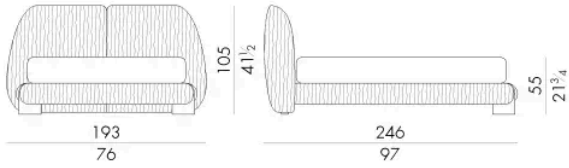

Il letto Leaf è caratterizzato da un ricamo che rende la superficie ondulata abbracciando tutti i volumi del letto stesso. I dettagli metallici che sorreggono il giroletto contribuiscono a dare un tocco di unicità. Il letto Leaf è disponibile completamente rivestito in pelle o in tessuto trapuntato.

Dimensioni

LEAF. 5153

Letto

193 L x 246 P x 105 H cm

SPRING.153 (QUEEN SIZE)

cm 153x203 H4
60 x 80 H1 1/2
(not included in the price)

MATTRESS.153 (QUEEN SIZE)

cm 153x203 H25
60 x 80 H9 3/4
(not included in the price)

LEAF. 5160

Letto

200 L x 243 P x 105 H cm

SPRING.160

cm 160x200 H4
63x78 3/4 H1 1/2
(not included in the price)

MATTRESS.160

cm 160x200 H25
63x78 3/4 H9 3/4
(not included in the price)

LEAF. 5180

Letto

220 L x 243 P x 105 H cm

SPRING.180
cm 180x200 H4
71x78 3/4 H1 1/2
(not included in the price)

MATTRESS.180
cm 180x200 H25
71x78 3/4 H9 3/4
(not included in the price)

LEAF. 5193

Letto

233 L x 246 P x 105 H cm