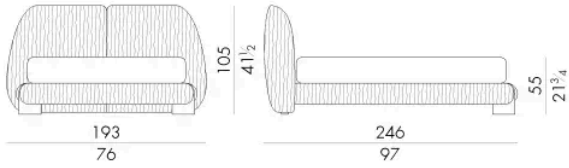

Il letto Leaf è caratterizzato da un ricamo che rende la superficie ondulata abbracciando tutti i volumi del letto stesso. I dettagli metallici che sorreggono il giroletto contribuiscono a dare un tocco di unicità. Il letto Leaf è disponibile completamente rivestito in pelle o in tessuto trapuntato.

LEAF . 5153

Letto

193 L x 246 P x 105 H cm

SPRING.153 (QUEEN SIZE)

cm 153x203 H4
60 1/2 x 80 H1 1/2
(not included in the price)

MATTRESS.153 (QUEEN SIZE)

cm 153x203 H25
60 1/2 x 80 H9 3/4
(not included in the price)

LEAF . 5160

Letto

200 L x 243 P x 105 H cm

SPRING.160

cm 160x200 H4
63x78 3/4 H1 1/2
(not included in the price)

MATTRESS.160

cm 160x200 H25
63x78 3/4 H9 3/4
(not included in the price)

LEAF . 5180

Letto

220 Lx243 P x105 H cm

SPRING.180
cm 180x200 H4
71x78 3/4 H1 1/2
(not included in the price)

MATTRESS.180
cm 180x200 H25
71x78 3/4 H9 3/4
(not included in the price)

LEAF . 5193

Letto

233 Lx246 P x105 H cm