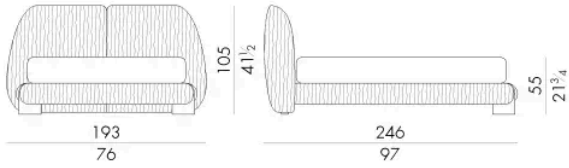

Il letto Leaf è caratterizzato da un ricamo che rende la superficie ondulata abbracciando tutti i volumi del letto stesso. I dettagli metallici che sorreggono il giroletto contribuiscono a dare un tocco di unicità. Il letto Leaf è disponibile completamente rivestito in pelle o in tessuto trapuntato.

Dimensioni

LEAF. 5153

Letto

193 L x 246 P x 105 H cm

SPRING.153 (QUEEN SIZE)

cm 153x203 H4
60 1/2 x 80 H1 1/2
(not included in the price)

MATTRESS.153 (QUEEN SIZE)

cm 153x203 H25
60 1/2 x 80 H9 3/4
(not included in the price)

LEAF. 5160

Letto

200 L x 243 P x 105 H cm

SPRING.160

cm 160x200 H4
63x78 3/4 H1 1/2
(not included in the price)

MATTRESS.160

cm 160x200 H25
63x78 3/4 H9 3/4
(not included in the price)

LEAF.5180

Letto

220 L x 243 P x 105 H cm

SPRING.180
cm 180x200 H4
71x78 3/4 H1 1/2
(not included in the price)

MATTRESS.180
cm 180x200 H25
71x78 3/4 H9 3/4
(not included in the price)

LEAF.5193

Letto

233 L x 246 P x 105 H cm