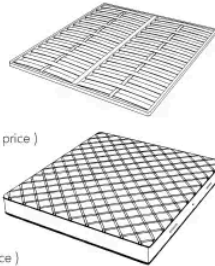

Il letto Leaf è caratterizzato da un ricamo che rende la superficie ondulata abbracciando tutti i volumi del letto stesso. I dettagli metallici che sorreggono il giroletto contribuiscono a dare un tocco di unicità. Il letto Leaf è disponibile completamente rivestito in pelle o in tessuto trapuntato.

Dimensioni

LEAF. 5153

Letto

193 L x 246 P x 105 H cm

SPRING.153 (QUEEN SIZE)

cm 153x203 H4
60 x 80 H1 1/2
(not included in the price)

MATTRESS.153 (QUEEN SIZE)

cm 153x203 H25
60 x 80 H9 3/4
(not included in the price)

LEAF. 5160

Letto

200 L x 243 P x 105 H cm

SPRING.160

cm 160x200 H4
63x78 3/4 H1 1/2
(not included in the price)

MATTRESS.160

cm 160x200 H25
63x78 3/4 H9 3/4
(not included in the price)

LEAF. 5180

Letto

220 L x 243 P x 105 H cm

SPRING.180
cm 180x200 H4
71x78 3/4 H1 1/2
(not included in the price)

MATTRESS.180
cm 180x200 H25
71x78 3/4 H9 3/4
(not included in the price)

LEAF. 5193

Letto

233 L x 246 P x 105 H cm