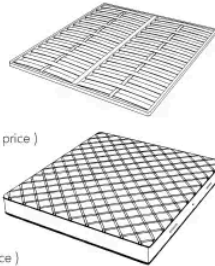

Il letto Leaf è caratterizzato da un ricamo che rende la superficie ondulata abbracciando tutti i volumi del letto stesso. I dettagli metallici che sorreggono il giroletto contribuiscono a dare un tocco di unicità. Il letto Leaf è disponibile completamente rivestito in pelle o in tessuto trapuntato.

Dimensioni

LEAF. 5153

Letto

193 L x 246 P x 105 H cm

SPRING.153 (QUEEN SIZE)

cm 153x203 H4
60 1/2 x 80 H1 1/2
(not included in the price)

MATTRESS.153 (QUEEN SIZE)

cm 153x203 H25
60 1/2 x 80 H9 3/4
(not included in the price)

LEAF. 5160

Letto

200 L x 243 P x 105 H cm

SPRING.160

cm 160x200 H4
63x78 3/4 H1 1/2
(not included in the price)

MATTRESS.160

cm 160x200 H25
63x78 3/4 H9 3/4
(not included in the price)

LEAF.5180

Letto

220 L x 243 P x 105 H cm

SPRING.180
cm 180x200 H4
71x78 3/4 H1 1/2
(not included in the price)

MATTRESS.180
cm 180x200 H25
71x78 3/4 H9 3/4
(not included in the price)

LEAF.5193

Letto

233 L x 246 P x 105 H cm