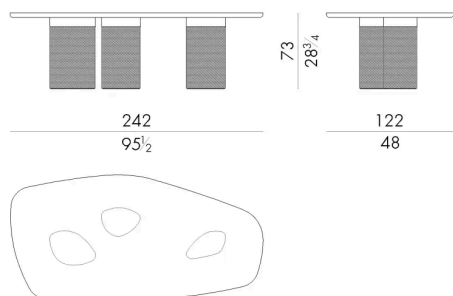

Eos è un pezzo di design che unisce innovazione e maestria artigianale. Il top del tavolo, dal profilo ammorfo, è il risultato di una meticolosa sequenza di colate di materiali a base di resina, in grado di creare una superficie fluida e organica. Le tre gambe in metallo si ergono dalla base, come dei pilastri che sembrano scolpiti nella luce, grazie alla pregiata lavorazione artigianale del metallo. La tecnica artistica impiegata rende ogni tavolo unico, un capolavoro che esprime ricerca sui materiali e sulle tecniche, aggiungendo personalità e unicità a ogni ambiente.

Dimensioni

Generato: 08/06/2026

EOS. 8240

Tavolo

242 L x 122 P x 73 H cm

HESSSENTIA