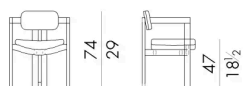

Dimensioni

Generato: 17/04/2026

SILKA . 1040

Poltrona

57 L x 51 P x 74 H cm

57

22 3/4

51