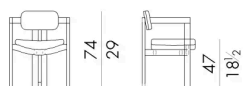

Dimensioni

Generato: 13/05/2026

SILKA.1040

Poltrona

57 L x 51 P x 74 H cm

57

22 3/4

51