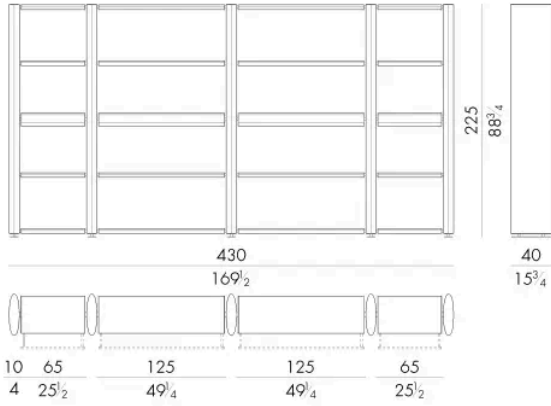

# Dimensioni

## ECLIPSE. 14400

Libreria

430 L x 40 P x 225 H cm

## ECLIPSE. 14700

Libreria

415 L x 40 P x 225 H cm