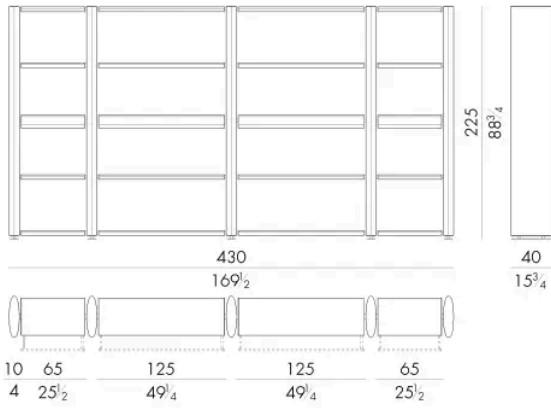

Eclipse è una libreria modulare e componibile progettata per ottenere una miglior suddivisione degli spazi di una zona giorno di ampie dimensioni. Le sue forme morbide unite ad un'estetica essenziale la rendono idonea a diversi contesti. I piani di appoggio sfiorano le spalle sorretti da un aggancio metallico estremamente decorativo e la forma ovalizzata degli stessi la si ritrova anche nei montanti verticali. È disponibile in legno di ebano ma anche in una finitura naturale nei legni di rovere o radica di pioppo.

HESSENTIA può personalizzare questo articolo in base alle esigenze del vostro progetto. Si applicano alcune limitazioni.

Dimensioni

ECLIPSE.14400

Libreria

430 L x 40 P x 225 H cm

ECLIPSE.14700

Libreria

415 L x 40 P x 225 H cm