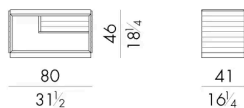

Il comodino Morfeo ha un design essenziale particolarmente indicato in una zona notte dall'elegante rigore formale. Le sue dimensioni più grandi rispetto alla versione standard creano uno spazio a giorno in grado di accogliere una serie di libri o oggetti di una certa dimensione. Il cassetto viene posizionato sul lato destro o sinistro del comodino stesso creando una situazione abbastanza insolita per una zona notte. Una serie di incisioni orizzontali parallele scandiscono tutti gli elementi che compongono la parte esterna rivestiti in pelle e rappresentano l'elemento caratterizzante di questo pezzo. Il vano a giorno laccato è disponibile in colori di tendenza per un facile abbinamento ai marmi utilizzati per il piano e la base di appoggio a terra. Il comodino prevede una luce led nel vano a giorno.

Dimensioni

MORFEO . 9300 / PE / DX

Comodino

80 Lx 41 P x 46 H cm

LED lighting inside

MORFEO . 9300 / PE / SX

Comodino

80 Lx 41 P x 46 H cm