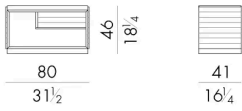

Dimensioni

MORFEO . 9300 / PE / DX

Comodino

80 Lx 41 P x 46 H cm