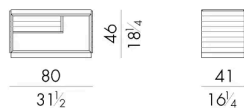

Il comodino Morfeo ha un design essenziale particolarmente indicato in una zona notte dall'elegante rigore formale. Le sue dimensioni più grandi rispetto alla versione standard creano uno spazio a giorno in grado di accogliere una serie di libri o oggetti di una certa dimensione. Il cassetto viene posizionato sul lato destro o sinistro del comodino stesso creando una situazione abbastanza insolita per una zona notte. Una serie di incisioni orizzontali parallele scandiscono tutti gli elementi che compongono la parte esterna rivestiti in pelle e rappresentano l'elemento caratterizzante di questo pezzo. Il vano a giorno laccato è disponibile in colori di tendenza per un facile abbinamento ai marmi utilizzati per il piano e la base di appoggio a terra. Il comodino prevede una luce led nel vano a giorno.

Dimensioni

MORFEO . 9300 / PE / DX

Comodino

80 Lx 41 P x 46 H cm

LED lighting inside

MORFEO . 9300 / PE / SX

Comodino

80 Lx 41 P x 46 H cm