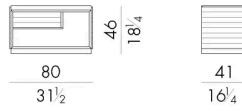

Il comodino Morfeo ha un design essenziale particolarmente indicato in una zona notte dall'elegante rigore formale. Le sue dimensioni più grandi rispetto alla versione standard creano uno spazio a giorno in grado di accogliere una serie di libri o oggetti di una certa dimensione. Il cassetto viene posizionato sul lato destro o sinistro del comodino stesso creando una situazione abbastanza insolita per una zona notte. Una serie di incisioni orizzontali parallele scandiscono tutti gli elementi che compongono la parte esterna rivestiti in pelle e rappresentano l'elemento caratterizzante di questo pezzo. Il vano a giorno laccato è disponibile in colori di tendenza per un facile abbinamento ai marmi utilizzati per il piano e la base di appoggio a terra. Il comodino prevede una luce led nel vano a giorno.

Dimensioni

MORFEO . 9300 / PE / DX

Comodino

80 Lx 41 P x 46 H cm

LED lighting inside

MORFEO . 9300 / PE / SX

Comodino

80 Lx 41 P x 46 H cm