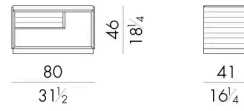

MORFEO . 9300 / PE / SX

Comodino

80 Lx 41 P x 46 H cm