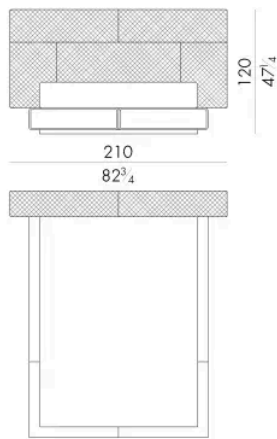

Il letto Hug si contraddistingue per il design volumetrico della testata caratterizzata da morbidi ricami a rilievo con disegno romboidale che denotano una grande capacità sartoriale. È disponibile con rivestimento in pelle o tessuto.

Dimensioni

HUG. 5153/TR

Letto

210 Lx238 Px120 H cm

SPRING.153 (QUEEN SIZE)

cm 153x203 H4
60 1/2 x 80 H1 1/2
(not included in the price)

MATTRESS.153 (QUEEN SIZE)

cm 153x203 H25
60 1/2 x 80 H9 3/4
(not included in the price)

SPRING.193 (KING SIZE)
cm 193x203 H4
76x80 H1 1/2
(not included in the price)

MATTRESS.193 (KING SIZE)
cm 193x203 H25
76x80 H9 3/4
(not included in the price)

Letto

250 Lx235 Px120 H cm

SPRING.200
cm 200x200 H4
78 1/2x78 1/2 H1 1/2
(not included in the price)

MATTRESS.200
cm 200x200 H25
78 1/2x78 1/2 H9 3/4
(not included in the price)