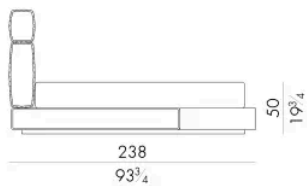

Dimensioni

HUG. 5153/TR

Letto

210 Lx238 Px120 H cm