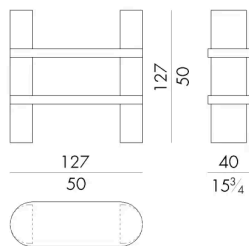

Con un design distintivo e contemporaneo, la libreria Hemo è caratterizzata da scaffali con terminazione curva e montanti a mezzaluna. La struttura imponente viene alleggerita da una particolare tecnica di pittura artigianale: una sfumatura che sfiora diverse tonalità dello stesso colore, dando un senso di leggerezza e dinamismo. Realizzata con una finitura in vetroresina materica, la libreria presenta una superficie ricca di texture che ne esalta il carattere unico.

L'intero processo produttivo, dalla finitura in vetroresina alla pittura, è eseguito a mano, rendendo ogni pezzo una creazione esclusiva.

HESSENTIA può personalizzare questo articolo in base alle esigenze del vostro progetto. Si applicano alcune limitazioni.

Dimensioni

Generato: 06/07/2026

HEMO.14100

Libreria

127Lx40Px127Hcm

HEMO.14200

Libreria

172Lx40Px127Hcm