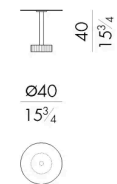

Millerino è una raffinata reinterpretazione dell'iconico tavolino Miller, interamente rifinito in cromo lucido. Il piano è sorretto da una sottile colonna cilindrica che termina verso il basso con la base rivestita da canne metalliche accostate. Il design di questi tavolini, intramontabile e contemporaneo, unisce eleganza e modernità e lo rende un pezzo d'arredamento adatto a qualsiasi ambiente.

# Dimensioni

Generato: 06/07/2026

**MILLERINO.1040**

Tavolino

DIAM. 40 x 40 H cm

**MILLERINO.1050**

Tavolino

DIAM. 50 x 50 H cm