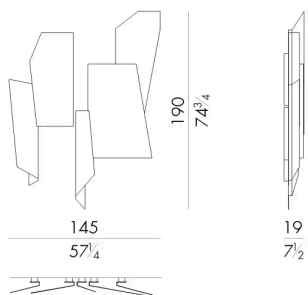

La lampada Geometry oltre che essere un sistema di illuminazione a parete, appare come un vero e proprio elemento decorativo sia per le aree living che per le hall di hotel o sedi di rappresentanza. L'accostamento di cinque elementi geometrici in metallo spazzolato crea una nuova geometria che ognuno può personalizzare distanziando in maniera diversa tali elementi. La luce si diffonde in modo indiretto dipingendo la superficie del muro con un gioco di riflessi e ombre grazie alla diversa misura di tutti gli elementi.

Dimensioni

Generato: 08/06/2026

GEOMETRY. 2100

Lampada da parete

145 L x 19 P x 190 H cm

GEOMETRY. 2100/S

Lampada da parete

120 L x 16 P x 130 H cm