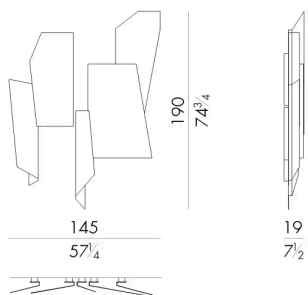

La lampada Geometry oltre che essere un sistema di illuminazione a parete, appare come un vero e proprio elemento decorativo sia per le aree living che per le hall di hotel o sedi di rappresentanza. L'accostamento di cinque elementi geometrici in metallo spazzolato crea una nuova geometria che ognuno può personalizzare distanziando in maniera diversa tali elementi. La luce si diffonde in modo indiretto dipingendo la superficie del muro con un gioco di riflessi e ombre grazie alla diversa misura di tutti gli elementi.

Dimensioni

Generato: 17/04/2026

GEOMETRY. 2100

Lampada da parete

145 L x 19 P x 190 H cm

GEOMETRY. 2100/S

Lampada da parete

120 L x 16 P x 130 H cm