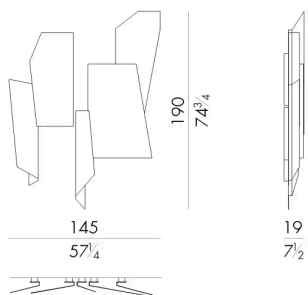

La lampada Geometry oltre che essere un sistema di illuminazione a parete, appare come un vero e proprio elemento decorativo sia per le aree living che per le hall di hotel o sedi di rappresentanza. L'accostamento di cinque elementi geometrici in metallo spazzolato crea una nuova geometria che ognuno può personalizzare distanziando in maniera diversa tali elementi. La luce si diffonde in modo indiretto dipingendo la superficie del muro con un gioco di riflessi e ombre grazie alla diversa misura di tutti gli elementi.

Dimensioni

Generato: 18/05/2026

GEOMETRY. 2100

Lampada da parete

145 L x 19 P x 190 H cm

GEOMETRY. 2100/S

Lampada da parete

120 L x 16 P x 130 H cm