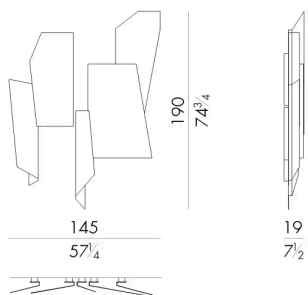

La lampada Geometry oltre che essere un sistema di illuminazione a parete, appare come un vero e proprio elemento decorativo sia per le aree living che per le hall di hotel o sedi di rappresentanza. L'accostamento di cinque elementi geometrici in metallo spazzolato crea una nuova geometria che ognuno può personalizzare distanziando in maniera diversa tali elementi. La luce si diffonde in modo indiretto dipingendo la superficie del muro con un gioco di riflessi e ombre grazie alla diversa misura di tutti gli elementi.

Dimensioni

Generato: 28/06/2026

GEOMETRY. 2100

Lampada da parete

145 L x 19 P x 190 H cm

GEOMETRY. 2100/S

Lampada da parete

120 L x 16 P x 130 H cm