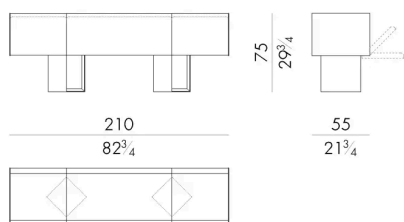

Il contenitore Cubotto è un elemento compatto e scultoreo, caratterizzato da ante a ribalta che ne definiscono la funzionalità. Al fascino materico del bronzo, ottenuto attraverso l'antica tecnica della fusione in terra, si affianca una palette di colori vivaci, creando un dialogo tra tradizione e contemporaneità. Disponibile in più dimensioni, Cubotto si inserisce con versatilità in differenti contesti, mantenendo una presenza distintiva.

CUBOTTO .13300

Contenitore

210 Lx55 Px75 H cm

CUBOTTO .13400

Contenitore

250 Lx55 Px75 H cm

CUBOTTO .13500

Contenitore

290 Lx55 Px75 H cm