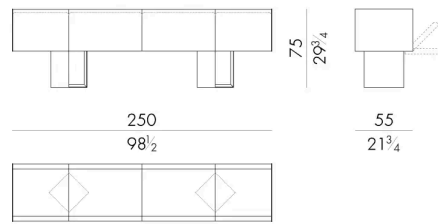

Il contenitore Cubotto è un elemento compatto e scultoreo, caratterizzato da ante a ribalta che ne definiscono la funzionalità. Al fascino materico del bronzo, ottenuto attraverso l'antica tecnica della fusione in terra, si affianca una palette di colori vivaci, creando un dialogo tra tradizione e contemporaneità. Disponibile in più dimensioni, Cubotto si inserisce con versatilità in differenti contesti, mantenendo una presenza distintiva.

Dimensioni

CUBOTTO .13300

Contenitore

210 Lx55 Px75 H cm

CUBOTTO .13400

Contenitore

250 Lx55 Px75 H cm

CUBOTTO .13500

Contenitore

290 Lx55 Px75 H cm