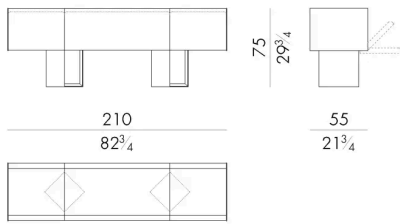

Il contenitore Cubotto è un elemento compatto e scultoreo, caratterizzato da ante a ribalta che ne definiscono la funzionalità. Al fascino materico del bronzo, ottenuto attraverso l'antica tecnica della fusione in terra, si affianca una palette di colori vivaci, creando un dialogo tra tradizione e contemporaneità. Disponibile in più dimensioni, Cubotto si inserisce con versatilità in differenti contesti, mantenendo una presenza distintiva.

Dimensioni

CUBOTTO .13300

Contenitore

210 Lx55 Px75 H cm

CUBOTTO .13400

Contenitore

250 Lx55 Px75 H cm

CUBOTTO .13500

Contenitore

290 Lx55 Px75 H cm