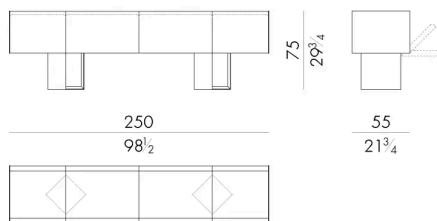

Il contenitore Cubotto è un elemento compatto e scultoreo, caratterizzato da ante a ribalta che ne definiscono la funzionalità. Al fascino materico del bronzo, ottenuto attraverso l'antica tecnica della fusione in terra, si affianca una palette di colori vivaci, creando un dialogo tra tradizione e contemporaneità. Disponibile in più dimensioni, Cubotto si inserisce con versatilità in differenti contesti, mantenendo una presenza distintiva.

HESSENTIA può personalizzare questo articolo in base alle esigenze del vostro progetto. Si applicano alcune limitazioni.

Dimensioni

CUBOTTO .13300

Contenitore

210 Lx55 Px75 H cm

CUBOTTO .13400

Contenitore

250 Lx55 Px75 H cm

CUBOTTO .13500

Contenitore

290 Lx55 Px75 H cm