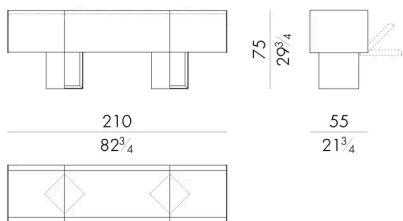

Il contenitore Cubotto è un elemento compatto e scultoreo, caratterizzato da ante a ribalta che ne definiscono la funzionalità. Al fascino materico del bronzo, ottenuto attraverso l'antica tecnica della fusione in terra, si affianca una palette di colori vivaci, creando un dialogo tra tradizione e contemporaneità. Disponibile in più dimensioni, Cubotto si inserisce con versatilità in differenti contesti, mantenendo una presenza distintiva.

HESSENTIA può personalizzare questo articolo in base alle esigenze del vostro progetto. Si applicano alcune limitazioni.

Dimensioni

CUBOTTO .13300

Contenitore

210 Lx55 Px75 H cm

CUBOTTO .13400

Contenitore

250 Lx55 Px75 H cm

CUBOTTO .13500

Contenitore

290 Lx55 Px75 H cm