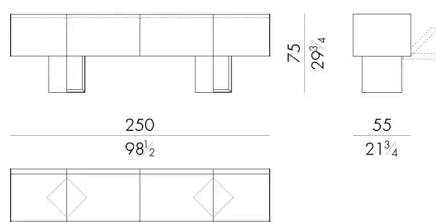

Il contenitore Cubotto è un elemento compatto e scultoreo, caratterizzato da ante a ribalta che ne definiscono la funzionalità. Al fascino materico del bronzo, ottenuto attraverso l'antica tecnica della fusione in terra, si affianca una palette di colori vivaci, creando un dialogo tra tradizione e contemporaneità. Disponibile in più dimensioni, Cubotto si inserisce con versatilità in differenti contesti, mantenendo una presenza distintiva.

CUBOTTO .13300

Contenitore

210 Lx55 Px75 H cm

CUBOTTO .13400

Contenitore

250 Lx55 Px75 H cm

CUBOTTO .13500

Contenitore

290 Lx55 Px75 H cm