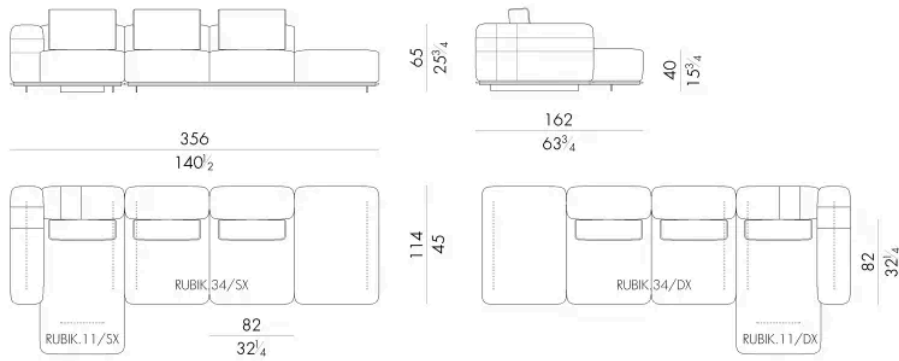

RUBIK.2650/SX - RUBIK.2650/DX

Generato: 25/05/2026

Divano componibile

356 L x 162 P x 65 H cm