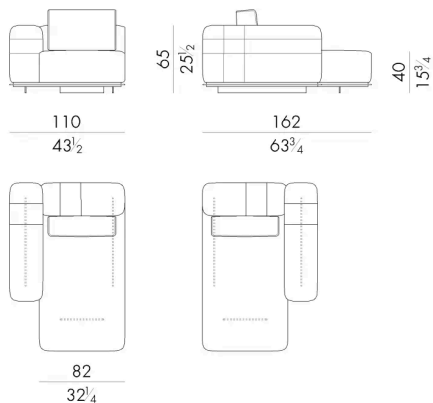

# Dimensioni

## RUBIK.02

Elemento modulare

82 L x 114 P x 65 H cm

## RUBIK.11/SX - RUBIK.11/DX

Elemento modulare

110 L x 162 P x 65 H cm

## RUBIK.21

Elemento modulare

164 L x 114 P x 65 H cm

**RUBIK.22/SX - RUBIK.22/DX**

Elemento modulare

192 L x 114 P x 65 H cm

**RUBIK.23**

Elemento modulare