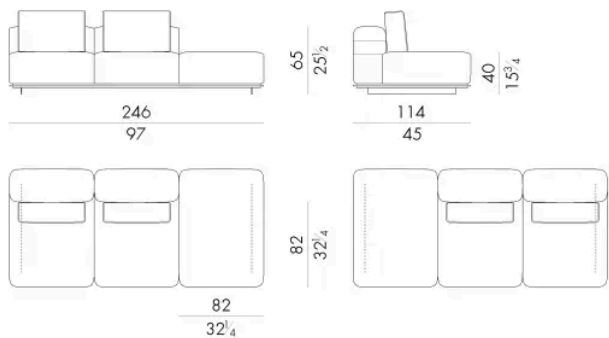

# Dimensioni

Elemento modulare

220 L x 114 P x 65 H cm

**RUBIK. 27/SX - RUBIK. 27/DX**

Elemento modulare

192 L x 114 P x 65 H cm

**RUBIK. 31**

Elemento modulare

246 L x 114 P x 65 H cm

**RUBIK.32/SX - RUBIK.32/DX**

Elemento modulare

274 L x 114 P x 65 H cm

**RUBIK.33**

Elemento modulare

302 L x 114 P x 65 H cm

**RUBIK. 34/SX - RUBIK. 34/DX**

Elemento modulare

246 L x 114 P x 65 H cm

**RUBIK. 35/SX - RUBIK. 35/DX**

Elemento modulare

274 L x 114 P x 65 H cm

**RUBIK.36/SX - RUBIK.36/DX**

Elemento modulare

302 L x 114 P x 65 H cm

**RUBIK.2800/SX - RUBIK.2800/DX**