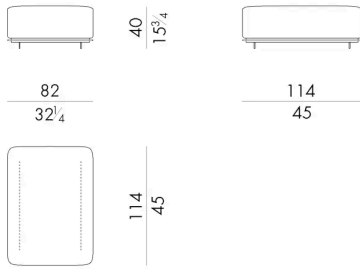

# Dimensioni

164 L x 114 P x 65 H cm

**RUBIK.25/SX - RUBIK.25/DX**  
Elemento modulare

192 L x 114 P x 65 H cm

**RUBIK.26/SX - RUBIK.26/DX**

Elemento modulare

220 L x 114 P x 65 H cm

**RUBIK.27/SX - RUBIK.27/DX**

Elemento modulare

192 L x 114 P x 65 H cm

**RUBIK.31**

Elemento modulare

246 L x 114 P x 65 H cm

**RUBIK.32/SX - RUBIK.32/DX**

Elemento modulare

274 L x 114 P x 65 H cm

**RUBIK.33**

356 L x 162 P x 65 H cm

**RUBIK.2700/SX - RUBIK.2700/DX**

Divano componibile

374 L x 172 P x 65 H cm