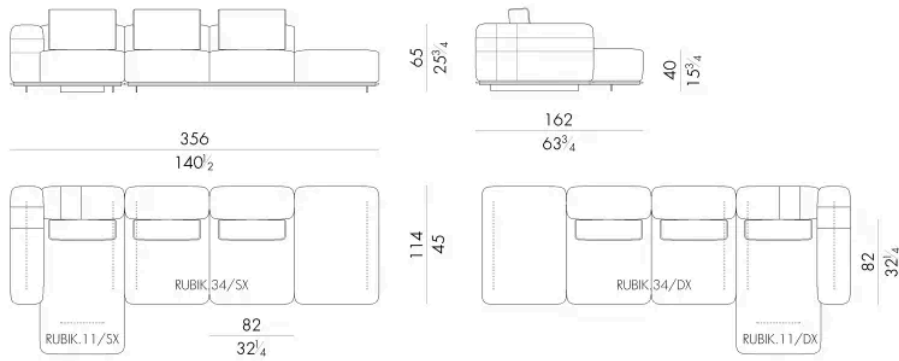

274 L x 114 P x 65 H cm

RUBIK.33

Elemento modulare

302 L x 114 P x 65 H cm

RUBIK. 34/SX - RUBIK. 34/DX

Elemento modulare

246 L x 114 P x 65 H cm

RUBIK. 35/SX - RUBIK. 35/DX

Elemento modulare

274 L x 114 P x 65 H cm

RUBIK.36/SX - RUBIK.36/DX

Elemento modulare

302 L x 114 P x 65 H cm

RUBIK.2800/SX - RUBIK.2800/DX

Divano componibile

470 L x 277 P x 65 H cm

RUBIK.2500/SX - RUBIK.2500/DX

Generato: 25/05/2026

Divano componibile

302 Lx162 P x 65 H cm

RUBIK.2600/SX - RUBIK.2600/DX

Divano componibile

384 Lx162 P x 65 H cm

RUBIK.2650/SX - RUBIK.2650/DX

Generato: 25/05/2026

Divano componibile

356 L x 162 P x 65 H cm

RUBIK.2700/SX - RUBIK.2700/DX

Divano componibile

374 L x 172 P x 65 H cm