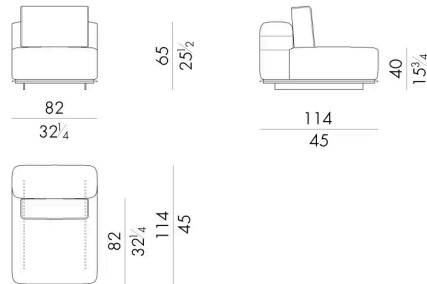

# Dimensioni

## RUBIK.01

Elemento modulare

82 L x 114 P x 40 H cm

## RUBIK.11/SX - RUBIK.11/DX

Elemento modulare

110 L x 162 P x 65 H cm

356 L x 162 P x 65 H cm

**RUBIK.2700/SX - RUBIK.2700/DX**

Divano componibile

374 L x 172 P x 65 H cm