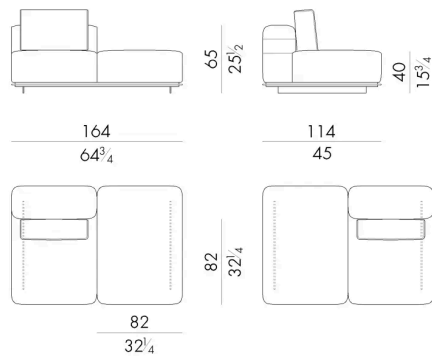

Dimensioni

RUBIK.01

Elemento modulare

82 L x 114 P x 40 H cm

RUBIK.02

Elemento modulare

82 L x 114 P x 65 H cm

RUBIK.11/SX - RUBIK.11/DX

Elemento modulare

110 L x 162 P x 65 H cm

RUBIK.21

Elemento modulare

164 L x 114 P x 65 H cm

RUBIK.22/SX - RUBIK.22/DX

Elemento modulare

192 L x 114 P x 65 H cm

RUBIK.23

Elemento modulare

220 L x 114 P x 65 H cm

RUBIK.24/SX - RUBIK.24/DX

Elemento modulare

164 L x 114 P x 65 H cm

RUBIK.25/SX - RUBIK.25/DX

Elemento modulare

192 L x 114 P x 65 H cm

RUBIK. 26/SX - RUBIK. 26/DX

Elemento modulare

220 L x 114 P x 65 H cm

RUBIK. 27/SX - RUBIK. 27/DX

Elemento modulare

192 L x 114 P x 65 H cm

RUBIK. 31