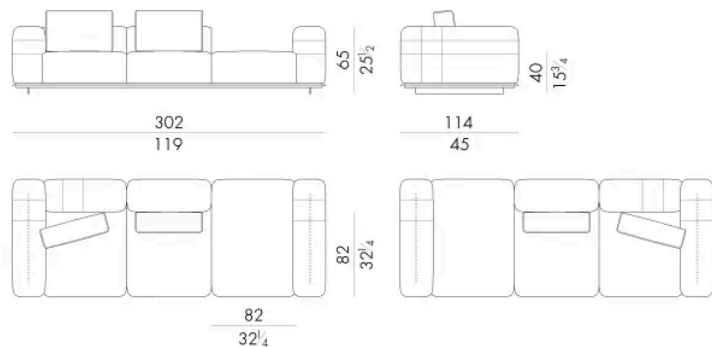

# Dimensioni

Elemento modulare

220 L x 114 P x 65 H cm

**RUBIK.27/SX - RUBIK.27/DX**

Elemento modulare

192 L x 114 P x 65 H cm

**RUBIK.31**

Elemento modulare

246 L x 114 P x 65 H cm

**RUBIK.32/SX - RUBIK.32/DX**

Elemento modulare

274 L x 114 P x 65 H cm

**RUBIK.33**

Elemento modulare

302 L x 114 P x 65 H cm

**RUBIK. 34/SX - RUBIK. 34/DX**

Elemento modulare

246 L x 114 P x 65 H cm

**RUBIK. 35/SX - RUBIK. 35/DX**

Elemento modulare

274 L x 114 P x 65 H cm

**RUBIK.36/SX - RUBIK.36/DX**

Elemento modulare

302 L x 114 P x 65 H cm

**RUBIK.2800/SX - RUBIK.2800/DX**