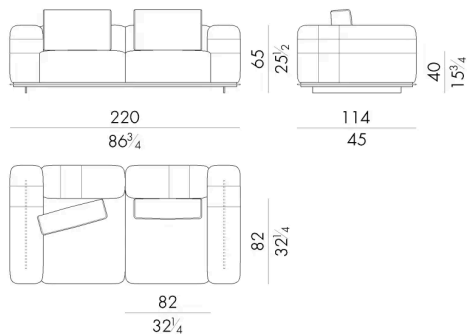

# Dimensioni

## RUBIK.11/SX - RUBIK.11/DX

Elemento modulare

110 L x 162 P x 65 H cm

## RUBIK.21

Elemento modulare

164 L x 114 P x 65 H cm

**RUBIK.22/SX - RUBIK.22/DX**

Elemento modulare

192 L x 114 P x 65 H cm

**RUBIK.23**

Elemento modulare

220 L x 114 P x 65 H cm

**RUBIK.24/SX - RUBIK.24/DX**

Elemento modulare

164 L x 114 P x 65 H cm

**RUBIK.25/SX - RUBIK.25/DX**

Elemento modulare

192 L x 114 P x 65 H cm

**RUBIK.26/SX - RUBIK.26/DX**