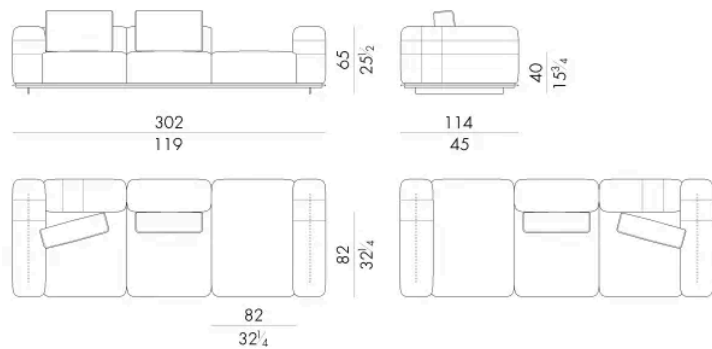

# Dimensioni

Elemento modulare

220 L x 114 P x 65 H cm

**RUBIK. 27/SX - RUBIK. 27/DX**

Elemento modulare

192 L x 114 P x 65 H cm

**RUBIK. 31**

Elemento modulare

246 L x 114 P x 65 H cm

**RUBIK.32/SX - RUBIK.32/DX**

Elemento modulare

274 L x 114 P x 65 H cm

**RUBIK.33**

Elemento modulare

302 L x 114 P x 65 H cm

**RUBIK. 34/SX - RUBIK. 34/DX**

Elemento modulare

246 L x 114 P x 65 H cm

**RUBIK. 35/SX - RUBIK. 35/DX**

Elemento modulare

274 L x 114 P x 65 H cm

**RUBIK.36/SX - RUBIK.36/DX**

Elemento modulare

302 L x 114 P x 65 H cm

**RUBIK.2800/SX - RUBIK.2800/DX**