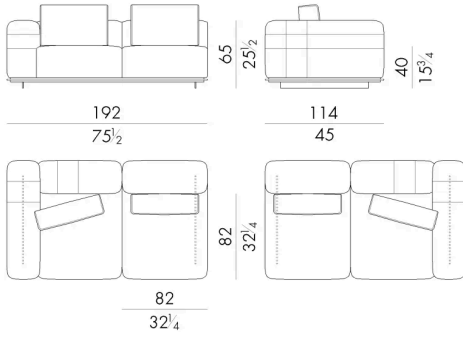

# Dimensioni

## RUBIK.11/SX - RUBIK.11/DX

Elemento modulare

110 L x 162 P x 65 H cm

## RUBIK.21

Elemento modulare

164 L x 114 P x 65 H cm

**RUBIK.22/SX - RUBIK.22/DX**  
Elemento modulare

192 L x 114 P x 65 H cm

**RUBIK.23**  
Elemento modulare

220 L x 114 P x 65 H cm

**RUBIK.24/SX - RUBIK.24/DX**  
Elemento modulare

164 L x 114 P x 65 H cm

**RUBIK.25/SX - RUBIK.25/DX**  
Elemento modulare

192 L x 114 P x 65 H cm

**RUBIK.26/SX - RUBIK.26/DX**

Elemento modulare

220 L x 114 P x 65 H cm

**RUBIK.27/SX - RUBIK.27/DX**

Elemento modulare