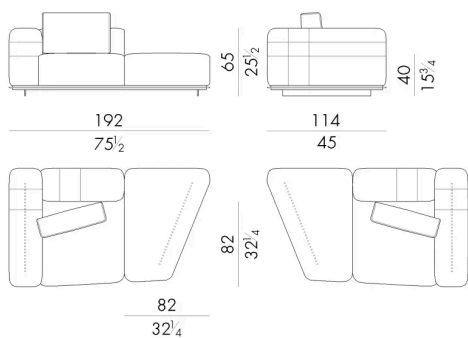

RUBIK. 27/SX - RUBIK. 27/DX

Elemento modulare

192 L x 114 P x 65 H cm