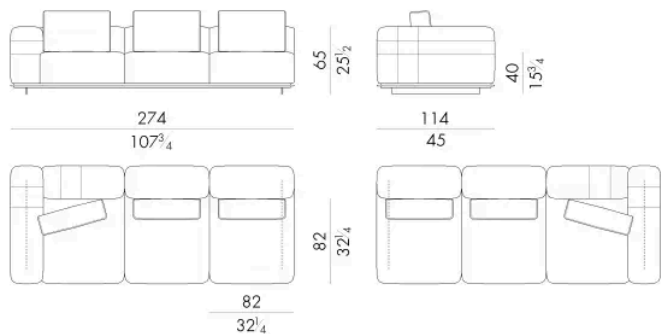

# Dimensioni

164 L x 114 P x 65 H cm

**RUBIK.25/SX - RUBIK.25/DX**  
Elemento modulare

192 L x 114 P x 65 H cm

**RUBIK.26/SX - RUBIK.26/DX**

Elemento modulare

220 L x 114 P x 65 H cm

**RUBIK.27/SX - RUBIK.27/DX**

Elemento modulare

192 L x 114 P x 65 H cm

**RUBIK.31**

Elemento modulare

246 L x 114 P x 65 H cm

**RUBIK.32/SX - RUBIK.32/DX**

Elemento modulare

274 L x 114 P x 65 H cm

**RUBIK.33**

Elemento modulare

302 L x 114 P x 65 H cm

**RUBIK. 34/SX - RUBIK. 34/DX**

Elemento modulare

246 L x 114 P x 65 H cm

**RUBIK. 35/SX - RUBIK. 35/DX**

Elemento modulare

274 L x 114 P x 65 H cm