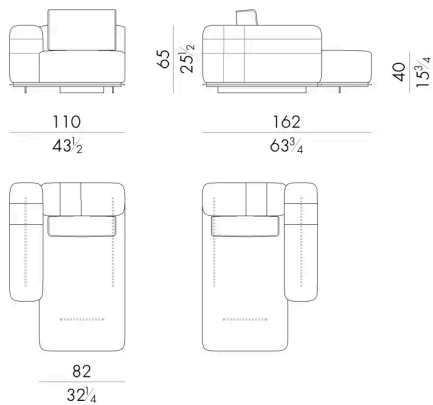

Dimensioni

RUBIK.01

Elemento modulare

82 L x 114 P x 40 H cm

RUBIK.02

Elemento modulare

82 L x 114 P x 65 H cm

RUBIK.11/SX - RUBIK.11/DX

Elemento modulare

110 L x 162 P x 65 H cm

RUBIK.21

Elemento modulare

164 L x 114 P x 65 H cm

RUBIK.22/SX - RUBIK.22/DX

Elemento modulare

192 L x 114 P x 65 H cm

192 L x 114 P x 65 H cm

RUBIK. 26/SX - RUBIK. 26/DX

Elemento modulare

220 L x 114 P x 65 H cm

RUBIK. 27/SX - RUBIK. 27/DX

Elemento modulare

192 L x 114 P x 65 H cm

RUBIK. 31

Divano componibile

374 L x 172 P x 65 H cm