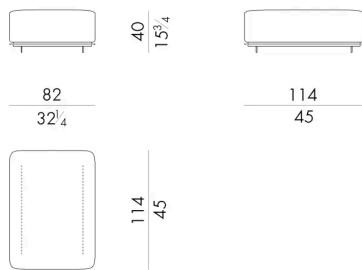

# Dimensioni

## RUBIK.11/SX - RUBIK.11/DX

Elemento modulare

110 L x 162 P x 65 H cm

220 L x 114 P x 65 H cm

**RUBIK.24/SX - RUBIK.24/DX**

Elemento modulare

164 L x 114 P x 65 H cm

**RUBIK.25/SX - RUBIK.25/DX**

Elemento modulare

192 L x 114 P x 65 H cm

**RUBIK. 26/SX - RUBIK. 26/DX**

246 L x 114 P x 65 H cm

**RUBIK. 35/SX - RUBIK. 35/DX**

Elemento modulare

274 L x 114 P x 65 H cm

**RUBIK.36/SX - RUBIK.36/DX**

Elemento modulare

302 L x 114 P x 65 H cm

**RUBIK.2800/SX - RUBIK.2800/DX**