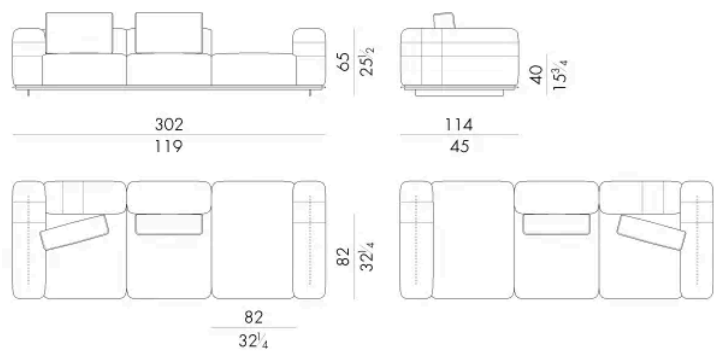

274 L x 114 P x 65 H cm

RUBIK.33

Elemento modulare

302 L x 114 P x 65 H cm

RUBIK. 34/SX - RUBIK. 34/DX

Elemento modulare

246 L x 114 P x 65 H cm

RUBIK. 35/SX - RUBIK. 35/DX

Elemento modulare

274 L x 114 P x 65 H cm

RUBIK.36/SX - RUBIK.36/DX

Elemento modulare

302 L x 114 P x 65 H cm

RUBIK.2800/SX - RUBIK.2800/DX

Divano componibile

470 L x 277 P x 65 H cm