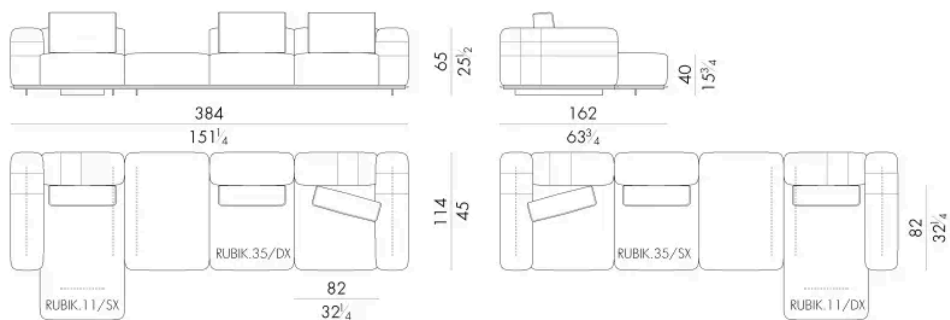

RUBIK.2600/SX - RUBIK.2600/DX

Divano componibile

384 Lx162 P x 65 H cm