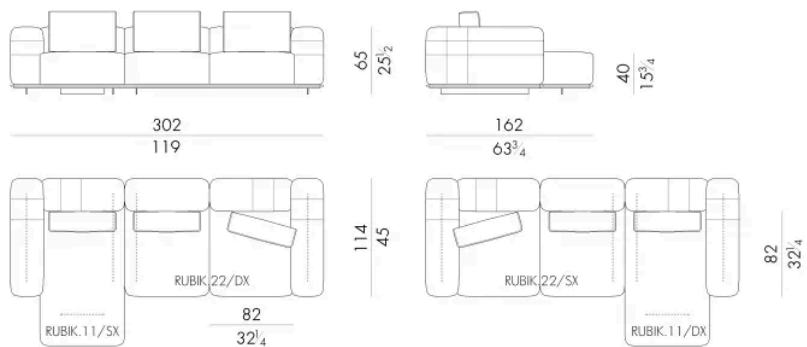

192 L x 114 P x 65 H cm

**RUBIK.31**

Elemento modulare

246 L x 114 P x 65 H cm

**RUBIK.32/SX - RUBIK.32/DX**

Elemento modulare

274 L x 114 P x 65 H cm

**RUBIK.33**

Elemento modulare

302 L x 114 P x 65 H cm

**RUBIK. 34/SX - RUBIK. 34/DX**

Elemento modulare

246 L x 114 P x 65 H cm

**RUBIK. 35/SX - RUBIK. 35/DX**

Elemento modulare

274 L x 114 P x 65 H cm

**RUBIK.36/SX - RUBIK.36/DX**

Elemento modulare

302 L x 114 P x 65 H cm

**RUBIK.2800/SX - RUBIK.2800/DX**

Divano componibile

470 L x 277 P x 65 H cm

**RUBIK.2500/SX - RUBIK.2500/DX**

Generato: 06/07/2026

Divano componibile

302 L x 162 P x 65 H cm

**RUBIK.2600/SX - RUBIK.2600/DX**

Divano componibile

384 L x 162 P x 65 H cm

**RUBIK.2650/SX - RUBIK.2650/DX**

Generato: 06/07/2026

Divano componibile