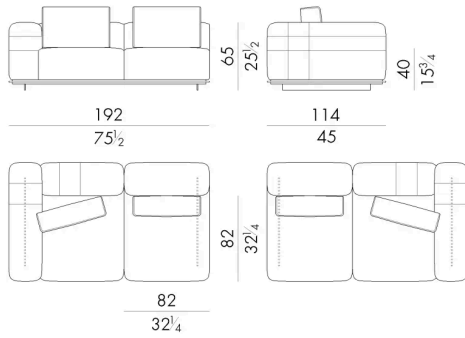

Dimensioni

RUBIK.01

Elemento modulare

82 L x 114 P x 40 H cm

RUBIK.02

Elemento modulare

82 L x 114 P x 65 H cm

RUBIK.11/SX - RUBIK.11/DX

Elemento modulare

110 L x 162 P x 65 H cm

RUBIK.21

Elemento modulare

164 L x 114 P x 65 H cm

RUBIK.22/SX - RUBIK.22/DX

Elemento modulare

192 L x 114 P x 65 H cm

RUBIK.23

Elemento modulare

220 L x 114 P x 65 H cm

RUBIK.24/SX - RUBIK.24/DX

Elemento modulare

164 L x 114 P x 65 H cm

RUBIK.25/SX - RUBIK.25/DX

Elemento modulare

192 L x 114 P x 65 H cm

RUBIK. 26/SX - RUBIK. 26/DX

Elemento modulare

220 L x 114 P x 65 H cm

RUBIK. 27/SX - RUBIK. 27/DX

Elemento modulare

192 L x 114 P x 65 H cm

RUBIK. 31