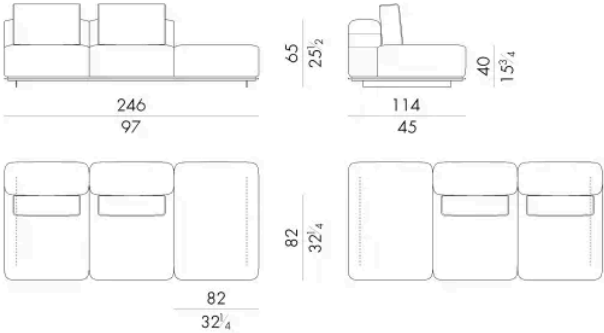

# Dimensioni

Elemento modulare

220 L x 114 P x 65 H cm

**RUBIK.27/SX - RUBIK.27/DX**

Elemento modulare

192 L x 114 P x 65 H cm

**RUBIK.31**

Elemento modulare

246 L x 114 P x 65 H cm

**RUBIK.32/SX - RUBIK.32/DX**

Elemento modulare

274 L x 114 P x 65 H cm

**RUBIK.33**

Elemento modulare

302 L x 114 P x 65 H cm

**RUBIK. 34/SX - RUBIK. 34/DX**

Elemento modulare

246 L x 114 P x 65 H cm

**RUBIK. 35/SX - RUBIK. 35/DX**

Elemento modulare

274 L x 114 P x 65 H cm

**RUBIK.36/SX - RUBIK.36/DX**

Elemento modulare

302 L x 114 P x 65 H cm

**RUBIK.2800/SX - RUBIK.2800/DX**