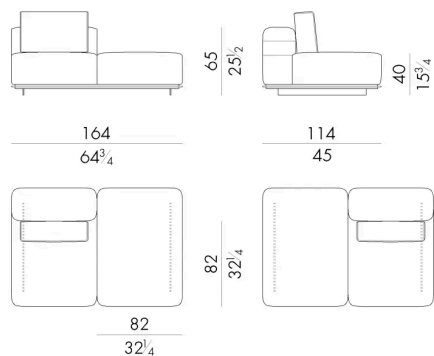

# Dimensioni

## RUBIK.11/SX - RUBIK.11/DX

Elemento modulare

110 L x 162 P x 65 H cm

## RUBIK.21

Elemento modulare

164 L x 114 P x 65 H cm

**RUBIK.22/SX - RUBIK.22/DX**

Elemento modulare

192 L x 114 P x 65 H cm

**RUBIK.23**

Elemento modulare

220 L x 114 P x 65 H cm

**RUBIK.24/SX - RUBIK.24/DX**

Elemento modulare

164 L x 114 P x 65 H cm

**RUBIK.25/SX - RUBIK.25/DX**

Elemento modulare

192 L x 114 P x 65 H cm

**RUBIK. 26/SX - RUBIK. 26/DX**