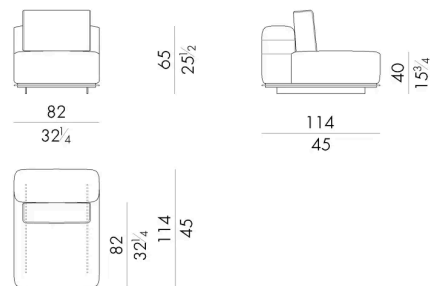

Dimensioni

RUBIK.01

Elemento modulare

82 L x 114 P x 40 H cm

RUBIK.02

Elemento modulare

82 L x 114 P x 65 H cm

RUBIK.11/SX - RUBIK.11/DX

Elemento modulare

110 L x 162 P x 65 H cm

RUBIK.21

Elemento modulare

164 L x 114 P x 65 H cm

RUBIK.22/SX - RUBIK.22/DX

Elemento modulare

192 L x 114 P x 65 H cm

192 L x 114 P x 65 H cm

RUBIK. 26/SX - RUBIK. 26/DX

Elemento modulare

220 L x 114 P x 65 H cm

RUBIK. 27/SX - RUBIK. 27/DX

Elemento modulare

192 L x 114 P x 65 H cm

RUBIK. 31

Divano componibile

374 L x 172 P x 65 H cm