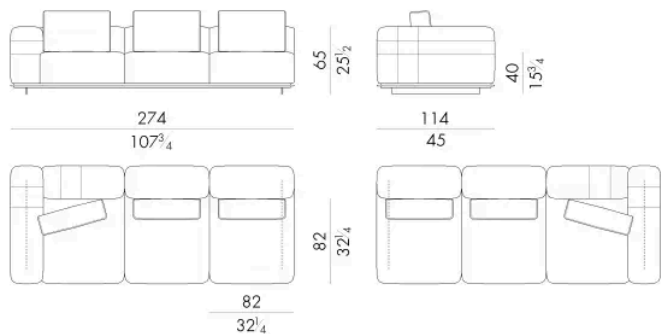

RUBIK.32/SX - RUBIK.32/DX

Elemento modulare

274 L x 114 P x 65 H cm