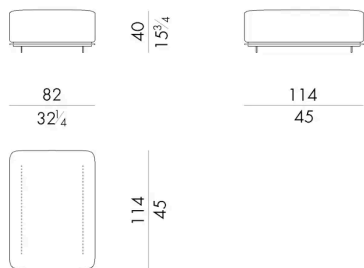

Dimensioni

RUBIK.01

Elemento modulare

82 L x 114 P x 40 H cm