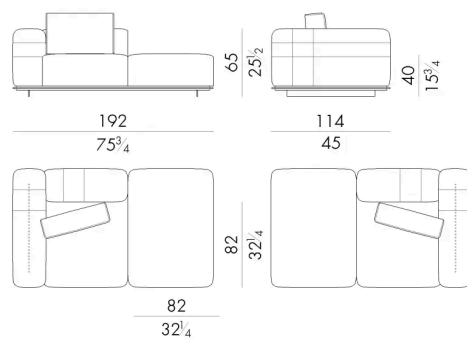

# Dimensioni

## RUBIK.21

Elemento modulare

164 L x 114 P x 65 H cm

**RUBIK.22/SX - RUBIK.22/DX**

Elemento modulare

192 L x 114 P x 65 H cm

**RUBIK.23**

Elemento modulare

220 L x 114 P x 65 H cm

**RUBIK.24/SX - RUBIK.24/DX**

Elemento modulare

164 L x 114 P x 65 H cm

**RUBIK.25/SX - RUBIK.25/DX**

Elemento modulare

192 L x 114 P x 65 H cm

**RUBIK.26/SX - RUBIK.26/DX**

Elemento modulare

220 L x 114 P x 65 H cm

**RUBIK.27/SX - RUBIK.27/DX**

Elemento modulare

192 L x 114 P x 65 H cm

**RUBIK.31**

Elemento modulare

246 L x 114 P x 65 H cm