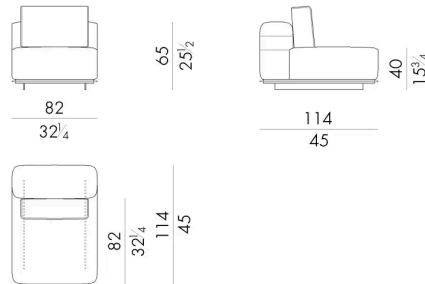

Dimensioni

RUBIK.01

Elemento modulare

82 L x 114 P x 40 H cm

RUBIK.02

Elemento modulare

82 L x 114 P x 65 H cm

RUBIK.11/SX - RUBIK.11/DX

Elemento modulare

110 L x 162 P x 65 H cm

RUBIK.21

Elemento modulare

164 L x 114 P x 65 H cm

RUBIK.22/SX - RUBIK.22/DX
Elemento modulare

192 L x 114 P x 65 H cm

RUBIK.23
Elemento modulare

220 L x 114 P x 65 H cm

RUBIK.24/SX - RUBIK.24/DX
Elemento modulare

164 L x 114 P x 65 H cm

RUBIK.25/SX - RUBIK.25/DX
Elemento modulare

192 L x 114 P x 65 H cm

RUBIK. 26/SX - RUBIK. 26/DX

Elemento modulare

220 L x 114 P x 65 H cm

Elemento modulare

274 L x 114 P x 65 H cm

RUBIK.36/SX - RUBIK.36/DX

Elemento modulare

302 L x 114 P x 65 H cm

RUBIK.2800/SX - RUBIK.2800/DX

Divano componibile

470 L x 277 P x 65 H cm