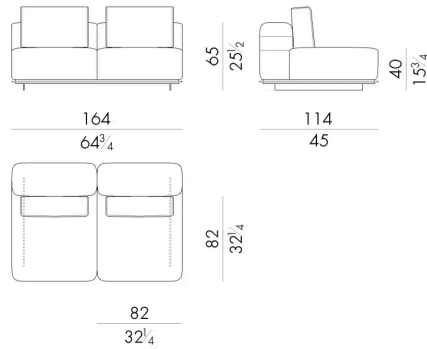

# Dimensioni

## RUBIK.11/SX - RUBIK.11/DX

Elemento modulare

110 L x 162 P x 65 H cm

## RUBIK.21

Elemento modulare

164 L x 114 P x 65 H cm

**RUBIK.22/SX - RUBIK.22/DX**  
Elemento modulare

192 L x 114 P x 65 H cm

**RUBIK.23**  
Elemento modulare

220 L x 114 P x 65 H cm

**RUBIK.24/SX - RUBIK.24/DX**  
Elemento modulare

164 L x 114 P x 65 H cm

**RUBIK.25/SX - RUBIK.25/DX**  
Elemento modulare

192 L x 114 P x 65 H cm

**RUBIK.26/SX - RUBIK.26/DX**

Elemento modulare

220 L x 114 P x 65 H cm

**RUBIK.27/SX - RUBIK.27/DX**

Elemento modulare