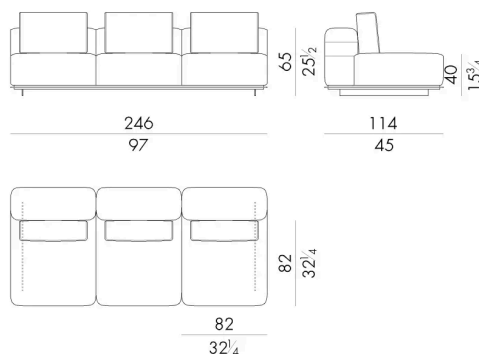

220 L x 114 P x 65 H cm

RUBIK.24/SX - RUBIK.24/DX
Elemento modulare

164 L x 114 P x 65 H cm

RUBIK.25/SX - RUBIK.25/DX
Elemento modulare

192 L x 114 P x 65 H cm

RUBIK. 26/SX - RUBIK. 26/DX

Elemento modulare

220 L x 114 P x 65 H cm

RUBIK. 27/SX - RUBIK. 27/DX

Elemento modulare

192 L x 114 P x 65 H cm

RUBIK. 31

Elemento modulare

246 L x 114 P x 65 H cm

RUBIK.32/SX - RUBIK.32/DX

Elemento modulare

274 L x 114 P x 65 H cm

RUBIK.33

Elemento modulare

302 L x 114 P x 65 H cm

RUBIK. 34/SX - RUBIK. 34/DX

Elemento modulare

246 L x 114 P x 65 H cm

RUBIK. 35/SX - RUBIK. 35/DX

Elemento modulare

274 L x 114 P x 65 H cm

RUBIK.36/SX - RUBIK.36/DX

Elemento modulare

302 L x 114 P x 65 H cm

RUBIK.2800/SX - RUBIK.2800/DX

Divano componibile

470 L x 277 P x 65 H cm