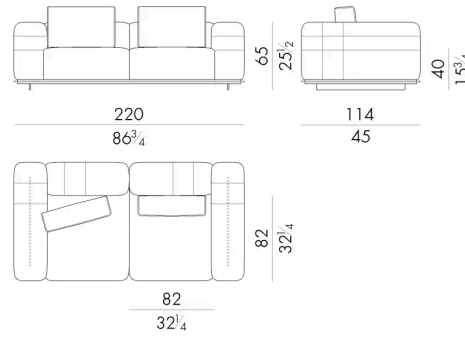

Dimensioni

RUBIK.01

Elemento modulare

82 L x 114 P x 40 H cm

RUBIK.02

Elemento modulare

82 L x 114 P x 65 H cm

RUBIK.11/SX - RUBIK.11/DX

Elemento modulare

110 L x 162 P x 65 H cm

RUBIK.21

Elemento modulare

164 L x 114 P x 65 H cm

RUBIK.22/SX - RUBIK.22/DX

Elemento modulare

192 L x 114 P x 65 H cm

RUBIK.23

Elemento modulare

220 L x 114 P x 65 H cm

RUBIK.24/SX - RUBIK.24/DX

Elemento modulare

164 L x 114 P x 65 H cm

RUBIK.25/SX - RUBIK.25/DX

Elemento modulare

192 L x 114 P x 65 H cm

RUBIK. 26/SX - RUBIK. 26/DX

Elemento modulare

220 L x 114 P x 65 H cm

RUBIK. 27/SX - RUBIK. 27/DX

Elemento modulare

192 L x 114 P x 65 H cm

RUBIK. 31