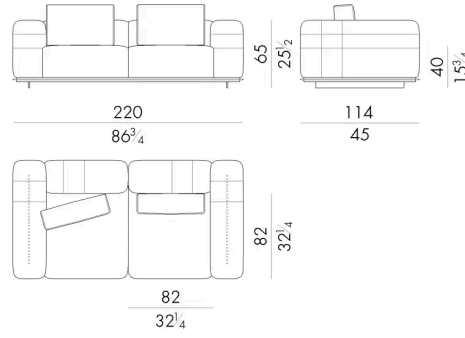

Dimensioni

RUBIK.01

Elemento modulare

82 L x 114 P x 40 H cm

RUBIK.02

Elemento modulare

82 L x 114 P x 65 H cm

RUBIK.11/SX - RUBIK.11/DX

Elemento modulare

110 L x 162 P x 65 H cm

RUBIK.21

Elemento modulare

164 L x 114 P x 65 H cm

RUBIK.22/SX - RUBIK.22/DX
Elemento modulare

192 L x 114 P x 65 H cm

RUBIK.23
Elemento modulare

220 L x 114 P x 65 H cm

RUBIK.24/SX - RUBIK.24/DX
Elemento modulare

164 L x 114 P x 65 H cm

RUBIK.25/SX - RUBIK.25/DX
Elemento modulare

192 L x 114 P x 65 H cm

RUBIK. 26/SX - RUBIK. 26/DX

Elemento modulare

220 L x 114 P x 65 H cm

Elemento modulare

274 L x 114 P x 65 H cm

RUBIK.36/SX - RUBIK.36/DX

Elemento modulare

302 L x 114 P x 65 H cm

RUBIK.2800/SX - RUBIK.2800/DX

Divano componibile

470 L x 277 P x 65 H cm