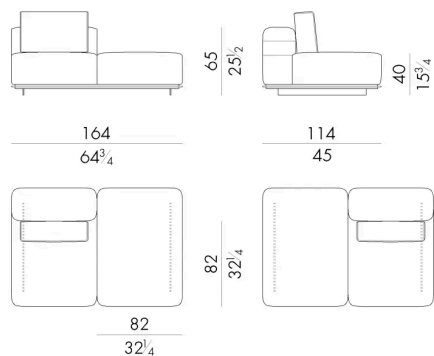

# Dimensioni

## RUBIK.11/SX - RUBIK.11/DX

Elemento modulare

110 L x 162 P x 65 H cm

## RUBIK.21

Elemento modulare

164 L x 114 P x 65 H cm

**RUBIK.22/SX - RUBIK.22/DX**

Elemento modulare

192 L x 114 P x 65 H cm

**RUBIK.23**

Elemento modulare

220 L x 114 P x 65 H cm

**RUBIK.24/SX - RUBIK.24/DX**

Elemento modulare

164 L x 114 P x 65 H cm

**RUBIK.25/SX - RUBIK.25/DX**

Elemento modulare

192 L x 114 P x 65 H cm

**RUBIK.26/SX - RUBIK.26/DX**