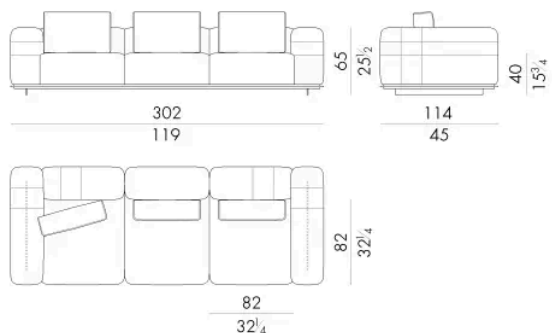

# Dimensioni

164 L x 114 P x 65 H cm

**RUBIK.25/SX - RUBIK.25/DX**  
Elemento modulare

192 L x 114 P x 65 H cm

**RUBIK.26/SX - RUBIK.26/DX**

Elemento modulare

220 L x 114 P x 65 H cm

**RUBIK.27/SX - RUBIK.27/DX**

Elemento modulare

192 L x 114 P x 65 H cm

**RUBIK.31**

Elemento modulare

246 L x 114 P x 65 H cm

**RUBIK.32/SX - RUBIK.32/DX**

Elemento modulare

274 L x 114 P x 65 H cm

**RUBIK.33**

Elemento modulare

302 L x 114 P x 65 H cm

**RUBIK. 34/SX - RUBIK. 34/DX**

Elemento modulare

246 L x 114 P x 65 H cm

**RUBIK. 35/SX - RUBIK. 35/DX**

Elemento modulare

274 L x 114 P x 65 H cm