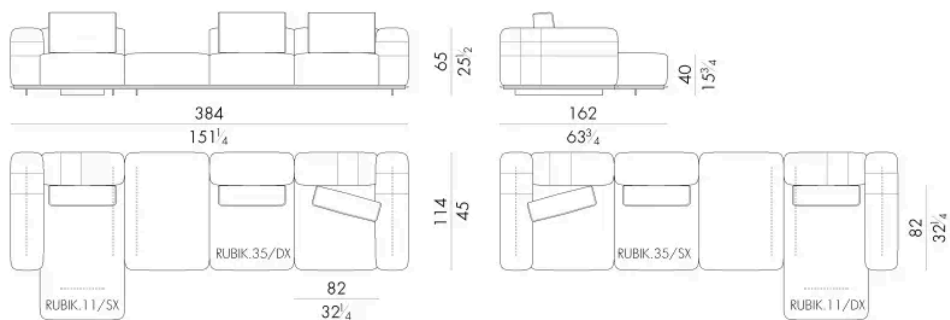

RUBIK. 34/SX - RUBIK. 34/DX

Elemento modulare

246 L x 114 P x 65 H cm

RUBIK. 35/SX - RUBIK. 35/DX

Elemento modulare

274 L x 114 P x 65 H cm

RUBIK.36/SX - RUBIK.36/DX

Elemento modulare

302 L x 114 P x 65 H cm

RUBIK.2800/SX - RUBIK.2800/DX

Divano componibile

470 L x 277 P x 65 H cm

RUBIK.2500/SX - RUBIK.2500/DX

Generato: 14/04/2026

Divano componibile

302 L x 162 P x 65 H cm

RUBIK.2600/SX - RUBIK.2600/DX

Divano componibile

384 L x 162 P x 65 H cm

RUBIK.2650/SX - RUBIK.2650/DX

Generato: 14/04/2026

Divano componibile

356 L x 162 P x 65 H cm

RUBIK.2700/SX - RUBIK.2700/DX