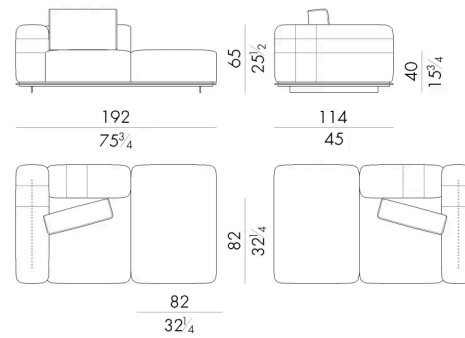

Dimensioni

RUBIK.01

Elemento modulare

82 L x 114 P x 40 H cm

RUBIK.02

Elemento modulare

82 L x 114 P x 65 H cm

RUBIK.11/SX - RUBIK.11/DX

Elemento modulare

110 L x 162 P x 65 H cm

RUBIK.21

Elemento modulare

164 L x 114 P x 65 H cm

RUBIK.22/SX - RUBIK.22/DX
Elemento modulare

192 L x 114 P x 65 H cm

RUBIK.23
Elemento modulare

220 L x 114 P x 65 H cm

RUBIK.24/SX - RUBIK.24/DX
Elemento modulare

164 L x 114 P x 65 H cm

RUBIK.25/SX - RUBIK.25/DX
Elemento modulare

192 L x 114 P x 65 H cm

RUBIK. 26/SX - RUBIK. 26/DX

Elemento modulare

220 L x 114 P x 65 H cm

RUBIK. 27/SX - RUBIK. 27/DX

Elemento modulare

192 L x 114 P x 65 H cm

RUBIK. 31

Elemento modulare

246 L x 114 P x 65 H cm

RUBIK.32/SX - RUBIK.32/DX

Elemento modulare