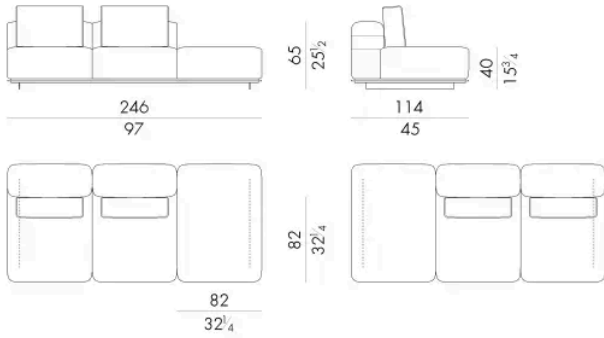

# Dimensioni

164 L x 114 P x 65 H cm

**RUBIK.25/SX - RUBIK.25/DX**  
Elemento modulare

192 L x 114 P x 65 H cm

**RUBIK.26/SX - RUBIK.26/DX**

Elemento modulare

220 L x 114 P x 65 H cm

**RUBIK.27/SX - RUBIK.27/DX**

Elemento modulare

192 L x 114 P x 65 H cm

**RUBIK.31**

Elemento modulare

246 L x 114 P x 65 H cm

**RUBIK.32/SX - RUBIK.32/DX**

Elemento modulare

274 L x 114 P x 65 H cm

**RUBIK.33**

Elemento modulare

302 L x 114 P x 65 H cm

**RUBIK. 34/SX - RUBIK. 34/DX**

Elemento modulare

246 L x 114 P x 65 H cm

**RUBIK. 35/SX - RUBIK. 35/DX**

Elemento modulare

274 L x 114 P x 65 H cm