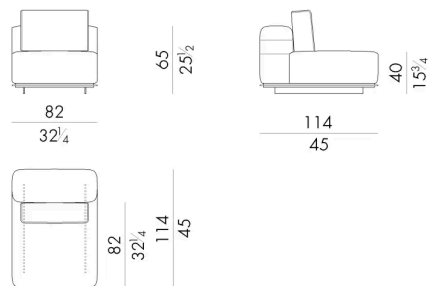

# Dimensioni

## RUBIK.01

Elemento modulare

82 L x 114 P x 40 H cm

## RUBIK.11/SX - RUBIK.11/DX

Elemento modulare

110 L x 162 P x 65 H cm

246 L x 114 P x 65 H cm

**RUBIK. 35/SX - RUBIK. 35/DX**

Elemento modulare

274 L x 114 P x 65 H cm

**RUBIK.36/SX - RUBIK.36/DX**

Elemento modulare

302 L x 114 P x 65 H cm

**RUBIK.2800/SX - RUBIK.2800/DX**