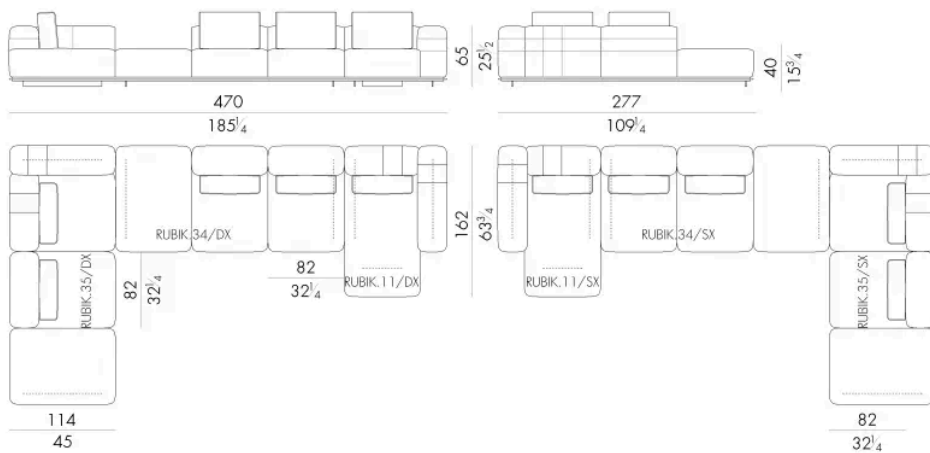

192 L x 114 P x 65 H cm

**RUBIK.31**

Elemento modulare

246 L x 114 P x 65 H cm

**RUBIK.32/SX - RUBIK.32/DX**

Elemento modulare

274 L x 114 P x 65 H cm

**RUBIK.33**

Elemento modulare

302 L x 114 P x 65 H cm

**RUBIK. 34/SX - RUBIK. 34/DX**

Elemento modulare

246 L x 114 P x 65 H cm

**RUBIK. 35/SX - RUBIK. 35/DX**

Elemento modulare

274 L x 114 P x 65 H cm

**RUBIK.36/SX - RUBIK.36/DX**

Elemento modulare

302 L x 114 P x 65 H cm

**RUBIK.2800/SX - RUBIK.2800/DX**

Divano componibile

470 L x 277 P x 65 H cm

**RUBIK.2500/SX - RUBIK.2500/DX**

Generato: 06/07/2026

Divano componibile

302 L x 162 P x 65 H cm

**RUBIK.2600/SX - RUBIK.2600/DX**

Divano componibile

384 L x 162 P x 65 H cm

**RUBIK.2650/SX - RUBIK.2650/DX**

Generato: 06/07/2026

Divano componibile