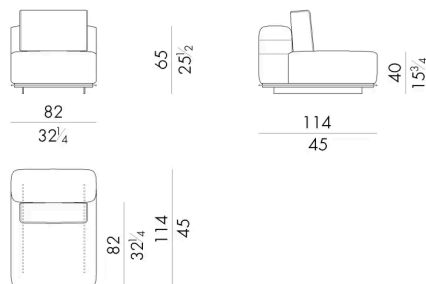

# Dimensioni

## RUBIK.01

Elemento modulare

82 L x 114 P x 40 H cm

## RUBIK.11/SX - RUBIK.11/DX

Elemento modulare

110 L x 162 P x 65 H cm

246 L x 114 P x 65 H cm

**RUBIK. 35/SX - RUBIK. 35/DX**

Elemento modulare

274 L x 114 P x 65 H cm

**RUBIK.36/SX - RUBIK.36/DX**

Elemento modulare

302 L x 114 P x 65 H cm

**RUBIK.2800/SX - RUBIK.2800/DX**