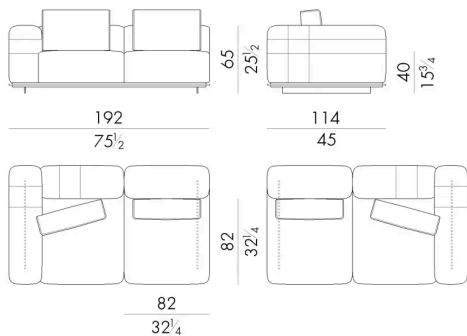

# Dimensioni

## RUBIK.11/SX - RUBIK.11/DX

Elemento modulare

110 L x 162 P x 65 H cm

## RUBIK.21

Elemento modulare

164 L x 114 P x 65 H cm

**RUBIK.22/SX - RUBIK.22/DX**

Elemento modulare

192 L x 114 P x 65 H cm

**RUBIK.23**

Elemento modulare

220 L x 114 P x 65 H cm

**RUBIK.24/SX - RUBIK.24/DX**

Elemento modulare

164 L x 114 P x 65 H cm

**RUBIK.25/SX - RUBIK.25/DX**

Elemento modulare

192 L x 114 P x 65 H cm

**RUBIK.26/SX - RUBIK.26/DX**