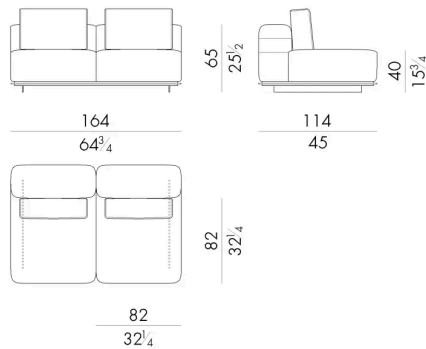

# Dimensioni

## RUBIK.11/SX - RUBIK.11/DX

Elemento modulare

110 L x 162 P x 65 H cm

## RUBIK.21

Elemento modulare

164 L x 114 P x 65 H cm

**RUBIK.22/SX - RUBIK.22/DX**

Elemento modulare

192 L x 114 P x 65 H cm

**RUBIK.23**

Elemento modulare

220 L x 114 P x 65 H cm

**RUBIK.24/SX - RUBIK.24/DX**

Elemento modulare

164 L x 114 P x 65 H cm

**RUBIK.25/SX - RUBIK.25/DX**

Elemento modulare

192 L x 114 P x 65 H cm

**RUBIK.26/SX - RUBIK.26/DX**