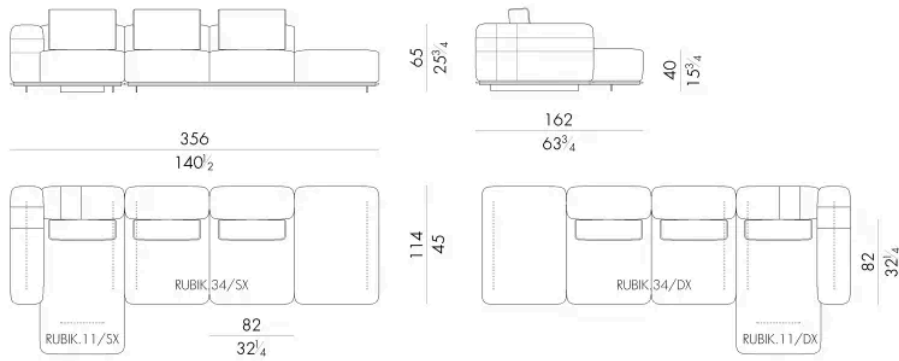

Elemento modulare

302 L x 114 P x 65 H cm

**RUBIK. 34/SX - RUBIK. 34/DX**

Elemento modulare

246 L x 114 P x 65 H cm

**RUBIK. 35/SX - RUBIK. 35/DX**

Elemento modulare

274 L x 114 P x 65 H cm

**RUBIK.36/SX - RUBIK.36/DX**

Elemento modulare

302 L x 114 P x 65 H cm

**RUBIK.2800/SX - RUBIK.2800/DX**

Divano componibile

470 L x 277 P x 65 H cm

**RUBIK.2500/SX - RUBIK.2500/DX**

Generato: 06/07/2026

Divano componibile

302 L x 162 P x 65 H cm

**RUBIK.2600/SX - RUBIK.2600/DX**

Divano componibile

384 L x 162 P x 65 H cm

**RUBIK.2650/SX - RUBIK.2650/DX**

Generato: 06/07/2026

Divano componibile

356 L x 162 P x 65 H cm

**RUBIK.2700/SX - RUBIK.2700/DX**

Divano componibile

374 L x 172 P x 65 H cm