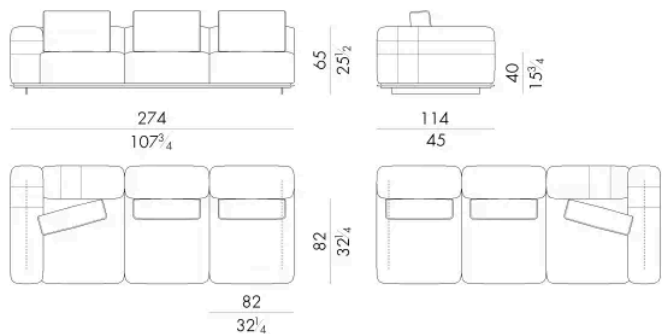

# Dimensioni

220 L x 114 P x 65 H cm

**RUBIK.24/SX - RUBIK.24/DX**

Elemento modulare

164 L x 114 P x 65 H cm

**RUBIK.25/SX - RUBIK.25/DX**

Elemento modulare

192 L x 114 P x 65 H cm

**RUBIK. 26/SX - RUBIK. 26/DX**

Elemento modulare

220 L x 114 P x 65 H cm

**RUBIK. 27/SX - RUBIK. 27/DX**

Elemento modulare

192 L x 114 P x 65 H cm

**RUBIK. 31**

Elemento modulare

246 L x 114 P x 65 H cm

**RUBIK.32/SX - RUBIK.32/DX**

Elemento modulare

274 L x 114 P x 65 H cm

**RUBIK.33**

Elemento modulare

302 L x 114 P x 65 H cm

**RUBIK. 34/SX - RUBIK. 34/DX**

Elemento modulare