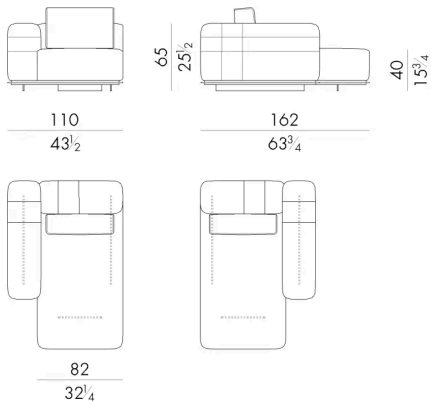

RUBIK.11/SX - RUBIK.11/DX

Elemento modulare

110 L x 162 P x 65 H cm