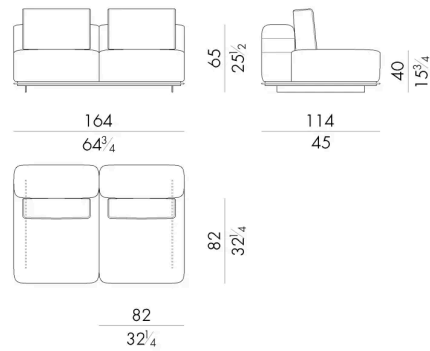

Dimensioni

RUBIK.01

Elemento modulare

82 L x 114 P x 40 H cm

RUBIK.02

Elemento modulare

82 L x 114 P x 65 H cm

RUBIK.11/SX - RUBIK.11/DX

Elemento modulare

110 L x 162 P x 65 H cm

RUBIK.21

Elemento modulare

164 L x 114 P x 65 H cm

RUBIK.22/SX - RUBIK.22/DX

Elemento modulare

192 L x 114 P x 65 H cm

RUBIK.23

Elemento modulare

220 L x 114 P x 65 H cm

RUBIK.24/SX - RUBIK.24/DX

Elemento modulare

164 L x 114 P x 65 H cm

RUBIK.25/SX - RUBIK.25/DX

Elemento modulare

192 L x 114 P x 65 H cm

RUBIK. 26/SX - RUBIK. 26/DX

Elemento modulare

220 L x 114 P x 65 H cm

RUBIK. 27/SX - RUBIK. 27/DX

Elemento modulare

192 L x 114 P x 65 H cm

RUBIK. 31