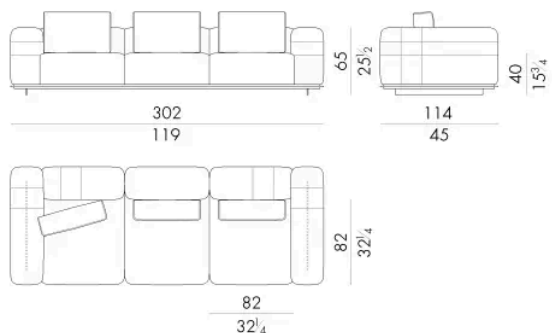

# Dimensioni

Elemento modulare

220 L x 114 P x 65 H cm

**RUBIK. 27/SX - RUBIK. 27/DX**

Elemento modulare

192 L x 114 P x 65 H cm

**RUBIK. 31**

Elemento modulare

246 L x 114 P x 65 H cm

**RUBIK.32/SX - RUBIK.32/DX**

Elemento modulare

274 L x 114 P x 65 H cm

**RUBIK.33**

Elemento modulare

302 L x 114 P x 65 H cm

**RUBIK. 34/SX - RUBIK. 34/DX**

Elemento modulare

246 L x 114 P x 65 H cm

**RUBIK. 35/SX - RUBIK. 35/DX**

Elemento modulare

274 L x 114 P x 65 H cm

**RUBIK.36/SX - RUBIK.36/DX**

Elemento modulare

302 L x 114 P x 65 H cm

**RUBIK.2800/SX - RUBIK.2800/DX**