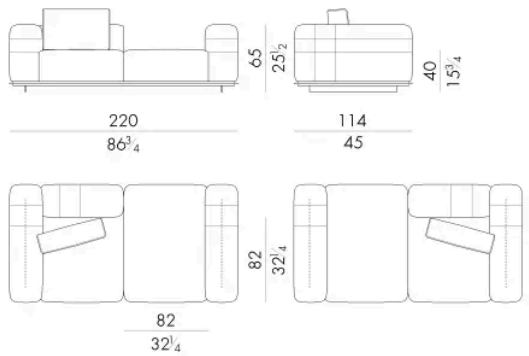

Dimensioni

RUBIK.01

Elemento modulare

82 L x 114 P x 40 H cm

RUBIK.02

Elemento modulare

82 L x 114 P x 65 H cm

RUBIK.11/SX - RUBIK.11/DX

Elemento modulare

110 L x 162 P x 65 H cm

RUBIK.21

Elemento modulare

164 L x 114 P x 65 H cm

RUBIK.22/SX - RUBIK.22/DX

Elemento modulare

192 L x 114 P x 65 H cm

RUBIK.23

Elemento modulare

220 L x 114 P x 65 H cm

RUBIK.24/SX - RUBIK.24/DX

Elemento modulare

164 L x 114 P x 65 H cm

RUBIK.25/SX - RUBIK.25/DX

Elemento modulare

192 L x 114 P x 65 H cm

RUBIK. 26/SX - RUBIK. 26/DX

Elemento modulare

220 L x 114 P x 65 H cm

RUBIK. 27/SX - RUBIK. 27/DX

Elemento modulare

192 L x 114 P x 65 H cm

RUBIK. 31