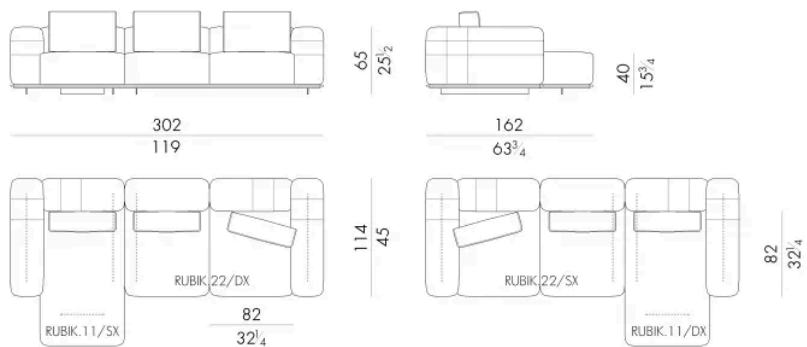

Elemento modulare

110 L x 162 P x 65 H cm

RUBIK.21

Elemento modulare

164 L x 114 P x 65 H cm

RUBIK.22/SX - RUBIK.22/DX

Elemento modulare

192 L x 114 P x 65 H cm

RUBIK. 34/SX - RUBIK. 34/DX

Elemento modulare

246 L x 114 P x 65 H cm

RUBIK. 35/SX - RUBIK. 35/DX

Elemento modulare

274 L x 114 P x 65 H cm

RUBIK.36/SX - RUBIK.36/DX

Elemento modulare

302 L x 114 P x 65 H cm

RUBIK.2800/SX - RUBIK.2800/DX

Divano componibile

470 L x 277 P x 65 H cm

RUBIK.2500/SX - RUBIK.2500/DX

Generato: 14/04/2026

Divano componibile

302 L x 162 P x 65 H cm

RUBIK.2600/SX - RUBIK.2600/DX

Divano componibile

384 L x 162 P x 65 H cm

RUBIK.2650/SX - RUBIK.2650/DX

Generato: 14/04/2026

Divano componibile

356 L x 162 P x 65 H cm

RUBIK.2700/SX - RUBIK.2700/DX