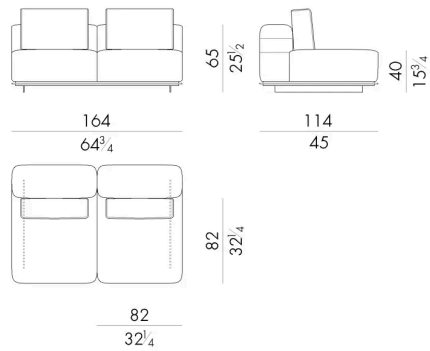

# Dimensioni

## RUBIK.11/SX - RUBIK.11/DX

Elemento modulare

110 L x 162 P x 65 H cm

## RUBIK.21

Elemento modulare

164 L x 114 P x 65 H cm

**RUBIK.22/SX - RUBIK.22/DX**

Elemento modulare

192 L x 114 P x 65 H cm

**RUBIK.23**

Elemento modulare

220 L x 114 P x 65 H cm

**RUBIK.24/SX - RUBIK.24/DX**

Elemento modulare

164 L x 114 P x 65 H cm

**RUBIK.25/SX - RUBIK.25/DX**

Elemento modulare

192 L x 114 P x 65 H cm

**RUBIK. 26/SX - RUBIK. 26/DX**