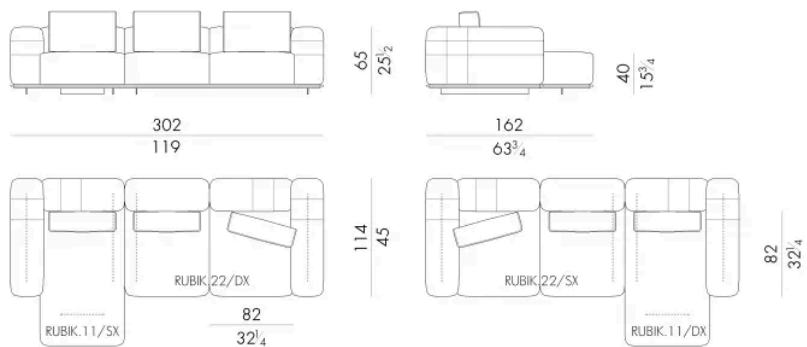

RUBIK.2500/SX - RUBIK.2500/DX

Generato: 25/05/2026

Divano componibile

302 Lx162 P x 65 H cm