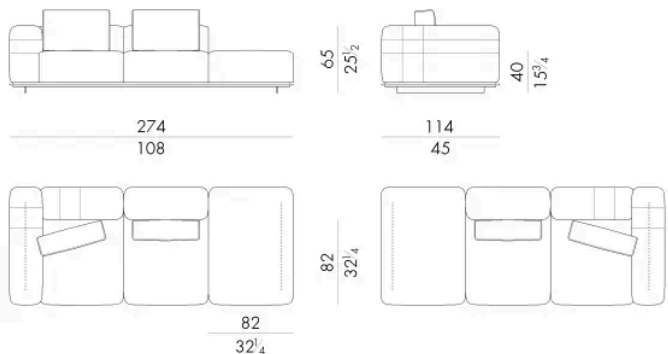

# Dimensioni

Elemento modulare

220 L x 114 P x 65 H cm

**RUBIK. 27/SX - RUBIK. 27/DX**

Elemento modulare

192 L x 114 P x 65 H cm

**RUBIK. 31**

Elemento modulare

246 L x 114 P x 65 H cm

**RUBIK.32/SX - RUBIK.32/DX**

Elemento modulare

274 L x 114 P x 65 H cm

**RUBIK.33**

Elemento modulare

302 L x 114 P x 65 H cm

**RUBIK. 34/SX - RUBIK. 34/DX**

Elemento modulare

246 L x 114 P x 65 H cm

**RUBIK. 35/SX - RUBIK. 35/DX**

Elemento modulare

274 L x 114 P x 65 H cm

**RUBIK.36/SX - RUBIK.36/DX**

Elemento modulare

302 L x 114 P x 65 H cm

**RUBIK.2800/SX - RUBIK.2800/DX**