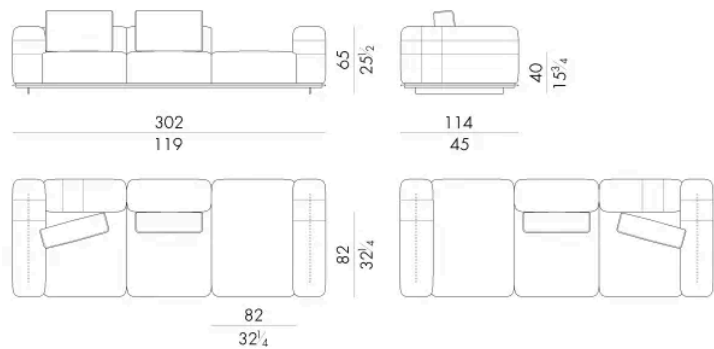

RUBIK.36/SX - RUBIK.36/DX

Elemento modulare

302 L x 114 P x 65 H cm