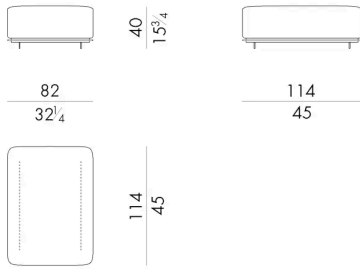

Dimensioni

RUBIK.01

Elemento modulare

82 L x 114 P x 40 H cm

RUBIK.02

Elemento modulare

82 L x 114 P x 65 H cm

RUBIK.11/SX - RUBIK.11/DX

Elemento modulare

110 L x 162 P x 65 H cm

RUBIK.21

Elemento modulare

164 L x 114 P x 65 H cm

RUBIK.22/SX - RUBIK.22/DX
Elemento modulare

192 L x 114 P x 65 H cm

RUBIK.23
Elemento modulare

220 L x 114 P x 65 H cm

RUBIK.24/SX - RUBIK.24/DX
Elemento modulare

164 L x 114 P x 65 H cm

RUBIK.25/SX - RUBIK.25/DX
Elemento modulare

192 L x 114 P x 65 H cm

RUBIK. 26/SX - RUBIK. 26/DX

Elemento modulare

220 L x 114 P x 65 H cm

Elemento modulare

274 L x 114 P x 65 H cm

RUBIK.36/SX - RUBIK.36/DX

Elemento modulare

302 L x 114 P x 65 H cm

RUBIK.2800/SX - RUBIK.2800/DX

Divano componibile

470 L x 277 P x 65 H cm