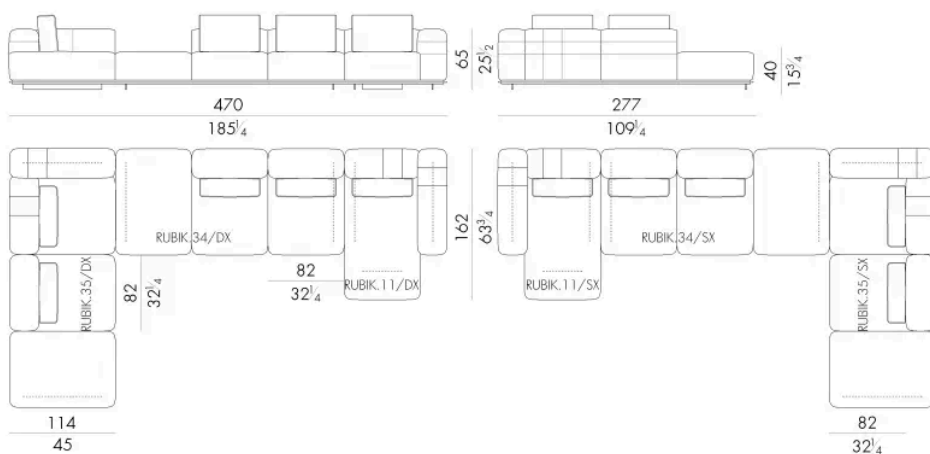

RUBIK.2800/SX - RUBIK.2800/DX

Divano componibile

470 L x 277 P x 65 H cm