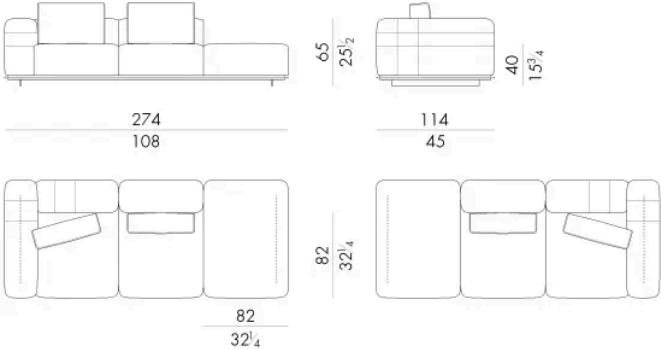

# Dimensioni

Elemento modulare

220 L x 114 P x 65 H cm

**RUBIK.27/SX - RUBIK.27/DX**

Elemento modulare

192 L x 114 P x 65 H cm

**RUBIK.31**

Elemento modulare

246 L x 114 P x 65 H cm

**RUBIK.32/SX - RUBIK.32/DX**

Elemento modulare

274 L x 114 P x 65 H cm

**RUBIK.33**

Elemento modulare

302 L x 114 P x 65 H cm

**RUBIK. 34/SX - RUBIK. 34/DX**

Elemento modulare

246 L x 114 P x 65 H cm

**RUBIK. 35/SX - RUBIK. 35/DX**

Elemento modulare

274 L x 114 P x 65 H cm

**RUBIK.36/SX - RUBIK.36/DX**

Elemento modulare

302 L x 114 P x 65 H cm

**RUBIK.2800/SX - RUBIK.2800/DX**