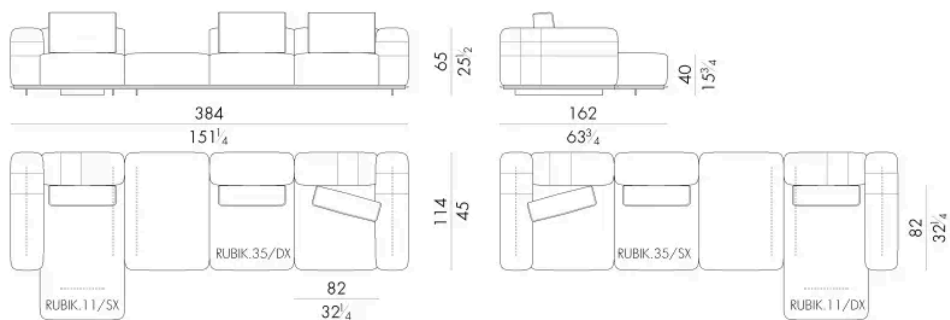

274 L x 114 P x 65 H cm

RUBIK.33

Elemento modulare

302 L x 114 P x 65 H cm

RUBIK. 34/SX - RUBIK. 34/DX

Elemento modulare

246 L x 114 P x 65 H cm

RUBIK. 35/SX - RUBIK. 35/DX

Elemento modulare

274 L x 114 P x 65 H cm

RUBIK.36/SX - RUBIK.36/DX

Elemento modulare

302 L x 114 P x 65 H cm

RUBIK.2800/SX - RUBIK.2800/DX

Divano componibile

470 L x 277 P x 65 H cm

RUBIK.2500/SX - RUBIK.2500/DX

Generato: 25/05/2026

Divano componibile

302 Lx162 P x 65 H cm

RUBIK.2600/SX - RUBIK.2600/DX

Divano componibile

384 Lx162 P x 65 H cm

RUBIK.2650/SX - RUBIK.2650/DX

Generato: 25/05/2026

Divano componibile

356 L x 162 P x 65 H cm

RUBIK.2700/SX - RUBIK.2700/DX

Divano componibile

374 L x 172 P x 65 H cm