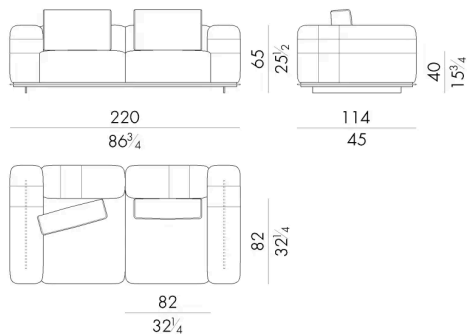

# Dimensioni

## RUBIK.11/SX - RUBIK.11/DX

Elemento modulare

110 L x 162 P x 65 H cm

## RUBIK.21

Elemento modulare

164 L x 114 P x 65 H cm

**RUBIK.22/SX - RUBIK.22/DX**

Elemento modulare

192 L x 114 P x 65 H cm

**RUBIK.23**

Elemento modulare

220 L x 114 P x 65 H cm

**RUBIK.24/SX - RUBIK.24/DX**

Elemento modulare

164 L x 114 P x 65 H cm

**RUBIK.25/SX - RUBIK.25/DX**

Elemento modulare

192 L x 114 P x 65 H cm

**RUBIK. 26/SX - RUBIK. 26/DX**