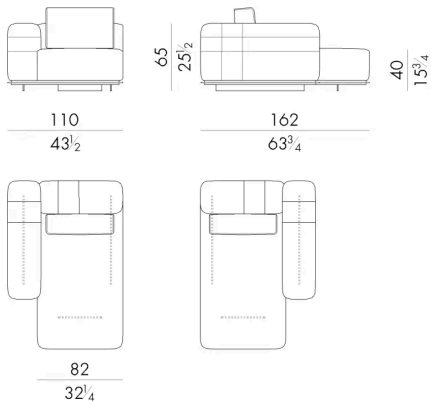

Dimensioni

RUBIK.01

Elemento modulare

82 L x 114 P x 40 H cm

RUBIK.02

Elemento modulare

82 L x 114 P x 65 H cm

RUBIK.11/SX - RUBIK.11/DX

Elemento modulare

110 L x 162 P x 65 H cm

RUBIK.21

Elemento modulare

164 L x 114 P x 65 H cm

RUBIK.22/SX - RUBIK.22/DX
Elemento modulare

192 L x 114 P x 65 H cm

RUBIK.23
Elemento modulare

220 L x 114 P x 65 H cm

RUBIK.24/SX - RUBIK.24/DX
Elemento modulare

164 L x 114 P x 65 H cm

RUBIK.25/SX - RUBIK.25/DX
Elemento modulare

192 L x 114 P x 65 H cm

RUBIK. 26/SX - RUBIK. 26/DX

Elemento modulare

220 L x 114 P x 65 H cm

Elemento modulare

274 L x 114 P x 65 H cm

RUBIK.36/SX - RUBIK.36/DX

Elemento modulare

302 L x 114 P x 65 H cm

RUBIK.2800/SX - RUBIK.2800/DX

Divano componibile

470 L x 277 P x 65 H cm