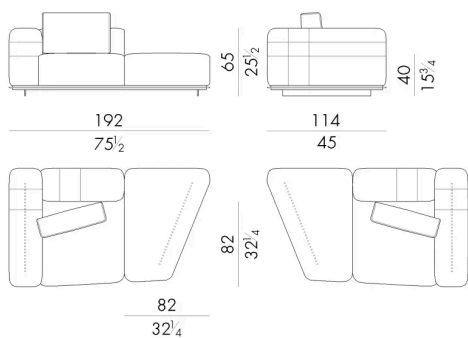

Dimensioni

RUBIK.01

Elemento modulare

82 L x 114 P x 40 H cm

RUBIK.02

Elemento modulare

82 L x 114 P x 65 H cm

RUBIK.11/SX - RUBIK.11/DX

Elemento modulare

110 L x 162 P x 65 H cm

RUBIK.21

Elemento modulare

164 L x 114 P x 65 H cm

RUBIK.22/SX - RUBIK.22/DX
Elemento modulare

192 L x 114 P x 65 H cm

RUBIK.23
Elemento modulare

220 L x 114 P x 65 H cm

RUBIK.24/SX - RUBIK.24/DX
Elemento modulare

164 L x 114 P x 65 H cm

RUBIK.25/SX - RUBIK.25/DX
Elemento modulare

192 L x 114 P x 65 H cm

RUBIK. 26/SX - RUBIK. 26/DX

Elemento modulare

220 L x 114 P x 65 H cm

RUBIK. 27/SX - RUBIK. 27/DX

Elemento modulare

192 L x 114 P x 65 H cm

RUBIK. 31

Elemento modulare

246 L x 114 P x 65 H cm

RUBIK.32/SX - RUBIK.32/DX

Elemento modulare