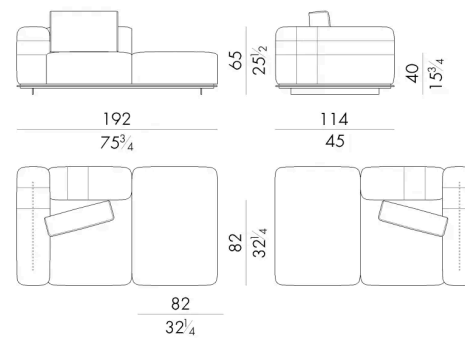

Dimensioni

RUBIK.01

Elemento modulare

82 L x 114 P x 40 H cm

RUBIK.02

Elemento modulare

82 L x 114 P x 65 H cm

RUBIK.11/SX - RUBIK.11/DX

Elemento modulare

110 L x 162 P x 65 H cm

RUBIK.21

Elemento modulare

164 L x 114 P x 65 H cm

RUBIK.22/SX - RUBIK.22/DX

Elemento modulare

192 L x 114 P x 65 H cm

RUBIK.23

Elemento modulare

220 L x 114 P x 65 H cm

RUBIK.24/SX - RUBIK.24/DX

Elemento modulare

164 L x 114 P x 65 H cm

RUBIK.25/SX - RUBIK.25/DX

Elemento modulare

192 L x 114 P x 65 H cm

RUBIK. 26/SX - RUBIK. 26/DX

Elemento modulare

220 L x 114 P x 65 H cm

RUBIK. 27/SX - RUBIK. 27/DX

Elemento modulare

192 L x 114 P x 65 H cm

RUBIK. 31