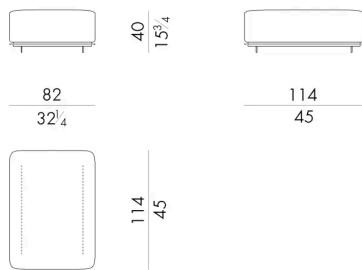

Dimensioni

RUBIK.01

Elemento modulare

82 L x 114 P x 40 H cm

RUBIK.02

Elemento modulare

82 L x 114 P x 65 H cm

RUBIK.11/SX - RUBIK.11/DX

Elemento modulare

110 L x 162 P x 65 H cm

RUBIK.21

Elemento modulare

164 L x 114 P x 65 H cm

RUBIK.22/SX - RUBIK.22/DX

Elemento modulare

192 L x 114 P x 65 H cm

192 L x 114 P x 65 H cm

RUBIK. 26/SX - RUBIK. 26/DX

Elemento modulare

220 L x 114 P x 65 H cm

RUBIK. 27/SX - RUBIK. 27/DX

Elemento modulare

192 L x 114 P x 65 H cm

RUBIK. 31

Divano componibile

374 L x 172 P x 65 H cm