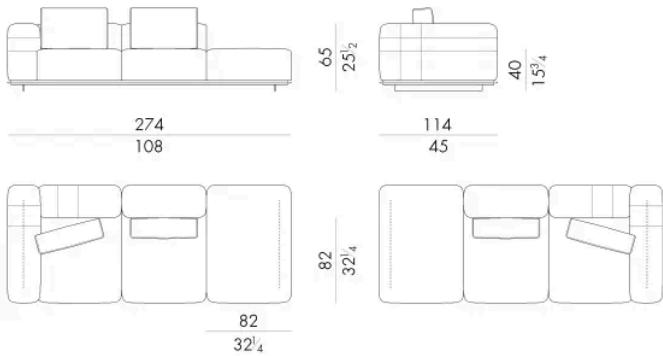

# Dimensioni

164 L x 114 P x 65 H cm

**RUBIK.25/SX - RUBIK.25/DX**  
Elemento modulare

192 L x 114 P x 65 H cm

**RUBIK.26/SX - RUBIK.26/DX**

Elemento modulare

220 L x 114 P x 65 H cm

**RUBIK.27/SX - RUBIK.27/DX**

Elemento modulare

192 L x 114 P x 65 H cm

**RUBIK.31**

Elemento modulare

246 L x 114 P x 65 H cm

**RUBIK.32/SX - RUBIK.32/DX**

Elemento modulare

274 L x 114 P x 65 H cm

**RUBIK.33**

Elemento modulare

302 L x 114 P x 65 H cm

**RUBIK. 34/SX - RUBIK. 34/DX**

Elemento modulare

246 L x 114 P x 65 H cm

**RUBIK. 35/SX - RUBIK. 35/DX**

Elemento modulare

274 L x 114 P x 65 H cm