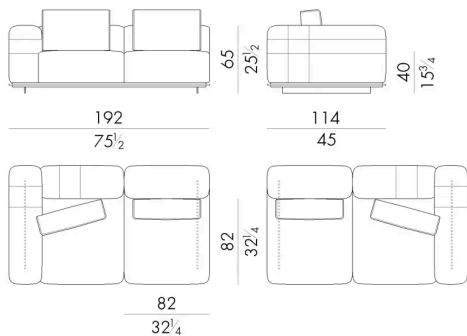

# Dimensioni

## RUBIK.11/SX - RUBIK.11/DX

Elemento modulare

110 L x 162 P x 65 H cm

## RUBIK.21

Elemento modulare

164 L x 114 P x 65 H cm

**RUBIK.22/SX - RUBIK.22/DX**

Elemento modulare

192 L x 114 P x 65 H cm

**RUBIK.23**

Elemento modulare

220 L x 114 P x 65 H cm

**RUBIK.24/SX - RUBIK.24/DX**

Elemento modulare

164 L x 114 P x 65 H cm

**RUBIK.25/SX - RUBIK.25/DX**

Elemento modulare

192 L x 114 P x 65 H cm

**RUBIK. 26/SX - RUBIK. 26/DX**