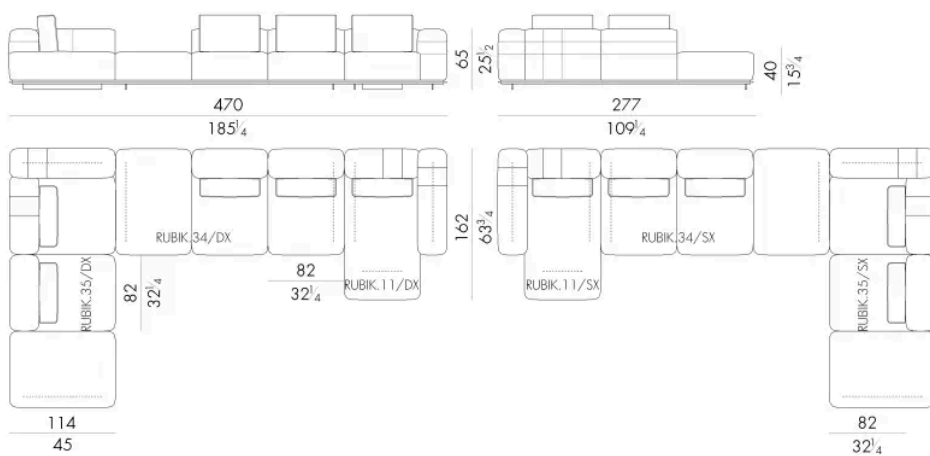

192 L x 114 P x 65 H cm

RUBIK. 26/SX - RUBIK. 26/DX

Elemento modulare

220 L x 114 P x 65 H cm

RUBIK. 27/SX - RUBIK. 27/DX

Elemento modulare

192 L x 114 P x 65 H cm

RUBIK. 31

Elemento modulare

246 L x 114 P x 65 H cm

RUBIK. 32/SX - RUBIK. 32/DX

Elemento modulare

274 L x 114 P x 65 H cm

RUBIK. 33

Elemento modulare

302 L x 114 P x 65 H cm

RUBIK. 34/SX - RUBIK. 34/DX

Elemento modulare

246 L x 114 P x 65 H cm

RUBIK. 35/SX - RUBIK. 35/DX

Elemento modulare

274 L x 114 P x 65 H cm

RUBIK.36/SX - RUBIK.36/DX

Elemento modulare

302 L x 114 P x 65 H cm

RUBIK.2800/SX - RUBIK.2800/DX

Divano componibile

470 L x 277 P x 65 H cm

RUBIK.2500/SX - RUBIK.2500/DX

Generato: 14/04/2026

Divano componibile

302 L x 162 P x 65 H cm