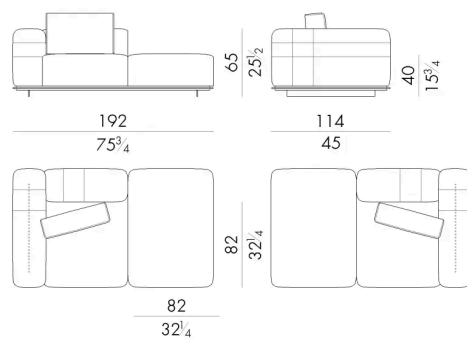

# Dimensioni

## RUBIK.21

Elemento modulare

164 L x 114 P x 65 H cm

**RUBIK.22/SX - RUBIK.22/DX**

Elemento modulare

192 L x 114 P x 65 H cm

**RUBIK.23**

Elemento modulare

220 L x 114 P x 65 H cm

**RUBIK.24/SX - RUBIK.24/DX**

Elemento modulare

164 L x 114 P x 65 H cm

**RUBIK.25/SX - RUBIK.25/DX**

Elemento modulare

192 L x 114 P x 65 H cm

**RUBIK. 26/SX - RUBIK. 26/DX**

Elemento modulare

220 L x 114 P x 65 H cm

**RUBIK. 27/SX - RUBIK. 27/DX**

Elemento modulare

192 L x 114 P x 65 H cm

**RUBIK. 31**

Elemento modulare

246 L x 114 P x 65 H cm