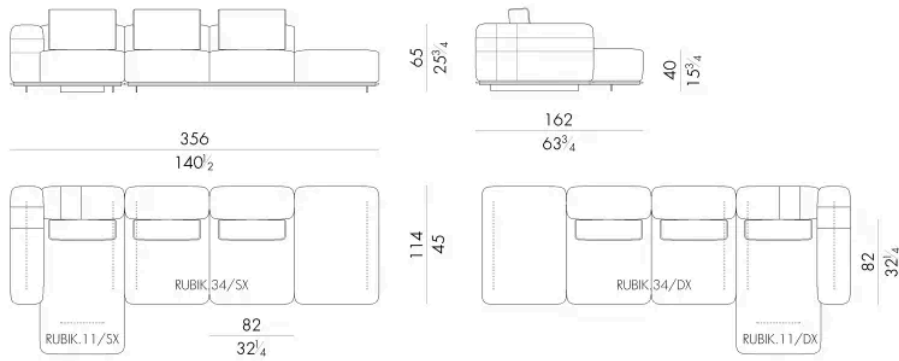

Elemento modulare

110 L x 162 P x 65 H cm

RUBIK.21

Elemento modulare

164 L x 114 P x 65 H cm

RUBIK.22/SX - RUBIK.22/DX

Elemento modulare

192 L x 114 P x 65 H cm

302 L x 114 P x 65 H cm

RUBIK.2800/SX - RUBIK.2800/DX

Divano componibile

470 L x 277 P x 65 H cm

RUBIK.2500/SX - RUBIK.2500/DX

Generato: 14/04/2026

Divano componibile

302 L x 162 P x 65 H cm

RUBIK.2600/SX - RUBIK.2600/DX

Divano componibile

384 L x 162 P x 65 H cm

RUBIK.2650/SX - RUBIK.2650/DX

Generato: 14/04/2026

Divano componibile

356 L x 162 P x 65 H cm

RUBIK.2700/SX - RUBIK.2700/DX

Divano componibile

374 L x 172 P x 65 H cm