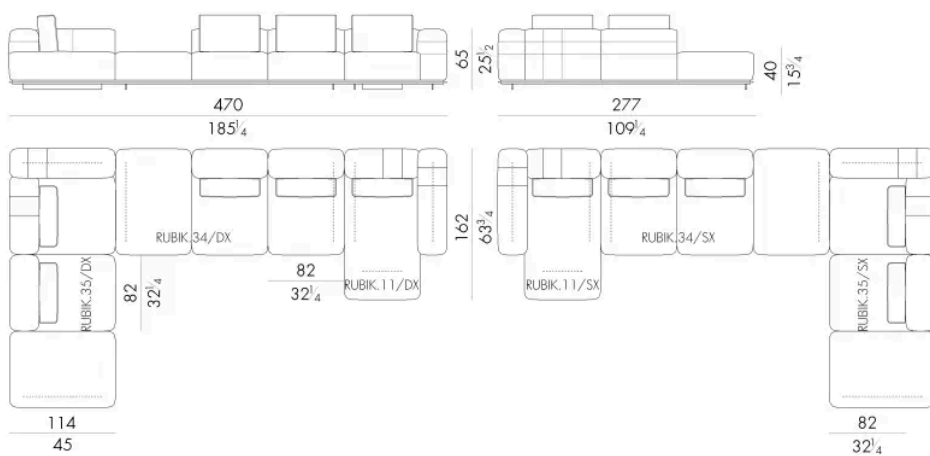

# Dimensioni

220 L x 114 P x 65 H cm

**RUBIK.24/SX - RUBIK.24/DX**

Elemento modulare

164 L x 114 P x 65 H cm

**RUBIK.25/SX - RUBIK.25/DX**

Elemento modulare

192 L x 114 P x 65 H cm

**RUBIK. 26/SX - RUBIK. 26/DX**

**RUBIK.32/SX - RUBIK.32/DX**

Elemento modulare

274 L x 114 P x 65 H cm

**RUBIK.33**

Elemento modulare

302 L x 114 P x 65 H cm

**RUBIK. 34/SX - RUBIK. 34/DX**

Elemento modulare

246 L x 114 P x 65 H cm

**RUBIK. 35/SX - RUBIK. 35/DX**

Elemento modulare

274 L x 114 P x 65 H cm

**RUBIK.36/SX - RUBIK.36/DX**

Elemento modulare

302 L x 114 P x 65 H cm

**RUBIK.2800/SX - RUBIK.2800/DX**