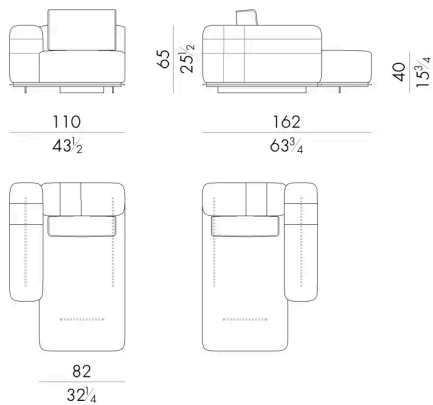

RUBIK.11/SX - RUBIK.11/DX

Elemento modulare

110 L x 162 P x 65 H cm