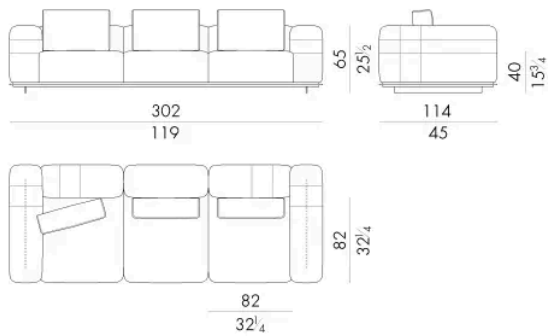

192 L x 114 P x 65 H cm

RUBIK. 26/SX - RUBIK. 26/DX

Elemento modulare

220 L x 114 P x 65 H cm

RUBIK. 27/SX - RUBIK. 27/DX

Elemento modulare

192 L x 114 P x 65 H cm

RUBIK. 31

Elemento modulare

246 L x 114 P x 65 H cm

RUBIK. 32/SX - RUBIK. 32/DX

Elemento modulare

274 L x 114 P x 65 H cm

RUBIK. 33

Elemento modulare

302 L x 114 P x 65 H cm

RUBIK. 34/SX - RUBIK. 34/DX

Elemento modulare

246 L x 114 P x 65 H cm

RUBIK. 35/SX - RUBIK. 35/DX

Elemento modulare

274 L x 114 P x 65 H cm

RUBIK.36/SX - RUBIK.36/DX

Elemento modulare

302 L x 114 P x 65 H cm

RUBIK.2800/SX - RUBIK.2800/DX

Divano componibile

470 L x 277 P x 65 H cm

RUBIK.2500/SX - RUBIK.2500/DX

Generato: 14/04/2026

Divano componibile

302 L x 162 P x 65 H cm