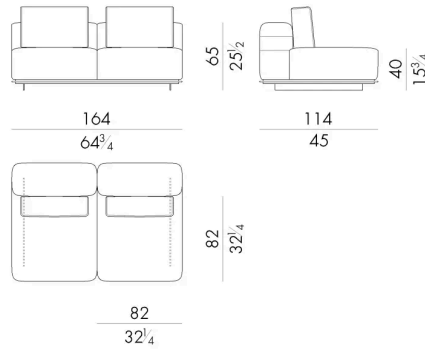

Dimensioni

RUBIK.01

Elemento modulare

82 L x 114 P x 40 H cm

RUBIK.02

Elemento modulare

82 L x 114 P x 65 H cm

RUBIK.11/SX - RUBIK.11/DX

Elemento modulare

110 L x 162 P x 65 H cm

RUBIK.21

Elemento modulare

164 L x 114 P x 65 H cm

RUBIK.22/SX - RUBIK.22/DX
Elemento modulare

192 L x 114 P x 65 H cm

RUBIK.23
Elemento modulare

220 L x 114 P x 65 H cm

RUBIK.24/SX - RUBIK.24/DX
Elemento modulare

164 L x 114 P x 65 H cm

RUBIK.25/SX - RUBIK.25/DX
Elemento modulare

192 L x 114 P x 65 H cm

RUBIK. 26/SX - RUBIK. 26/DX

Elemento modulare

220 L x 114 P x 65 H cm

Elemento modulare

274 L x 114 P x 65 H cm

RUBIK.36/SX - RUBIK.36/DX

Elemento modulare

302 L x 114 P x 65 H cm

RUBIK.2800/SX - RUBIK.2800/DX

Divano componibile

470 L x 277 P x 65 H cm