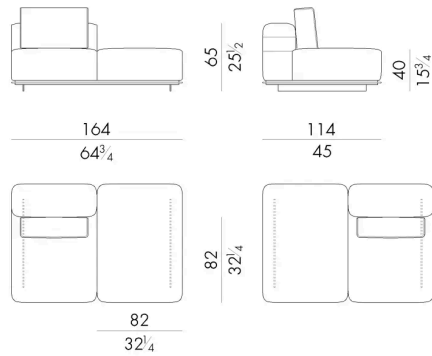

Dimensioni

RUBIK.01

Elemento modulare

82 L x 114 P x 40 H cm

RUBIK.02

Elemento modulare

82 L x 114 P x 65 H cm

RUBIK.11/SX - RUBIK.11/DX

Elemento modulare

110 L x 162 P x 65 H cm

RUBIK.21

Elemento modulare

164 L x 114 P x 65 H cm

RUBIK.22/SX - RUBIK.22/DX
Elemento modulare

192 L x 114 P x 65 H cm

RUBIK.23
Elemento modulare

220 L x 114 P x 65 H cm

RUBIK.24/SX - RUBIK.24/DX
Elemento modulare

164 L x 114 P x 65 H cm

RUBIK.25/SX - RUBIK.25/DX
Elemento modulare

192 L x 114 P x 65 H cm

RUBIK. 26/SX - RUBIK. 26/DX

Elemento modulare

220 L x 114 P x 65 H cm

Elemento modulare

274 L x 114 P x 65 H cm

RUBIK.36/SX - RUBIK.36/DX

Elemento modulare

302 L x 114 P x 65 H cm

RUBIK.2800/SX - RUBIK.2800/DX

Divano componibile

470 L x 277 P x 65 H cm