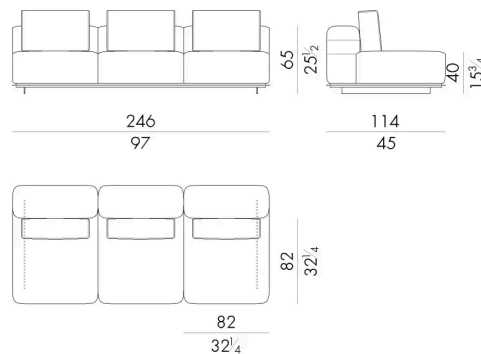

Elemento modulare

110 L x 162 P x 65 H cm

RUBIK.21

Elemento modulare

164 L x 114 P x 65 H cm

RUBIK.22/SX - RUBIK.22/DX

Elemento modulare

192 L x 114 P x 65 H cm

RUBIK.23

Elemento modulare

220 L x 114 P x 65 H cm

RUBIK.24/SX - RUBIK.24/DX

Elemento modulare

164 L x 114 P x 65 H cm

RUBIK.25/SX - RUBIK.25/DX

Elemento modulare

192 L x 114 P x 65 H cm

RUBIK. 26/SX - RUBIK. 26/DX

Elemento modulare

220 L x 114 P x 65 H cm

RUBIK. 27/SX - RUBIK. 27/DX

Elemento modulare

192 L x 114 P x 65 H cm

RUBIK. 31

Elemento modulare

246 L x 114 P x 65 H cm

RUBIK. 32/SX - RUBIK. 32/DX

Elemento modulare

274 L x 114 P x 65 H cm

RUBIK. 33

Elemento modulare

302 L x 114 P x 65 H cm