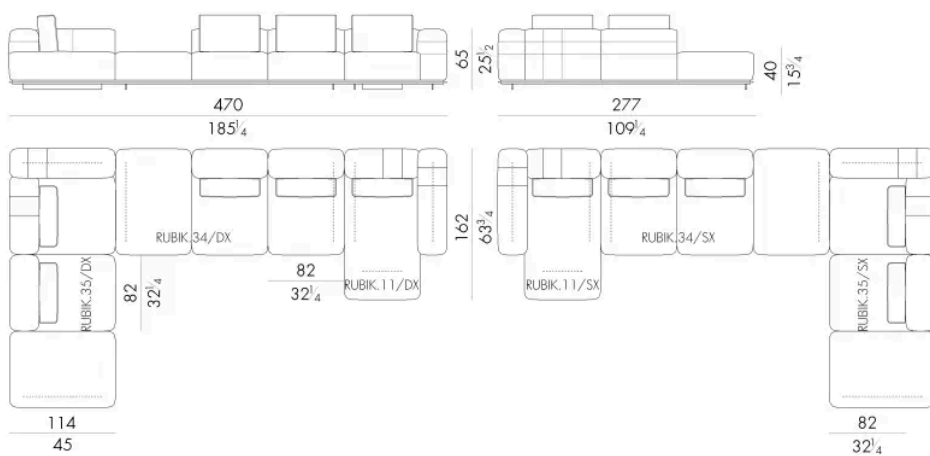

RUBIK. 27/SX - RUBIK. 27/DX

Elemento modulare

192 L x 114 P x 65 H cm

RUBIK. 31

Elemento modulare

246 L x 114 P x 65 H cm

RUBIK.32/SX - RUBIK.32/DX

Elemento modulare

274 L x 114 P x 65 H cm

RUBIK.33

Elemento modulare

302 L x 114 P x 65 H cm

RUBIK. 34/SX - RUBIK. 34/DX

Elemento modulare

246 L x 114 P x 65 H cm

RUBIK. 35/SX - RUBIK. 35/DX

Elemento modulare

274 L x 114 P x 65 H cm

RUBIK.36/SX - RUBIK.36/DX

Elemento modulare

302 L x 114 P x 65 H cm

RUBIK.2800/SX - RUBIK.2800/DX

Divano componibile

470 L x 277 P x 65 H cm

Generato: 25/05/2026

Divano componibile

356 L x 162 P x 65 H cm

RUBIK.2700/SX - RUBIK.2700/DX

Divano componibile

374 L x 172 P x 65 H cm