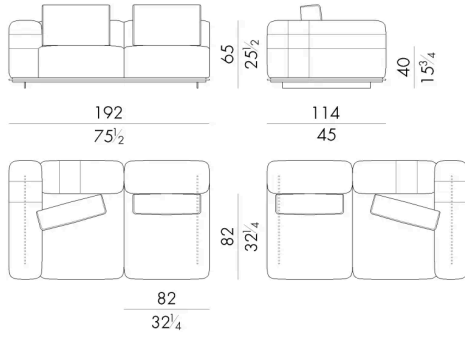

Dimensioni

RUBIK.01

Elemento modulare

82 L x 114 P x 40 H cm

RUBIK.02

Elemento modulare

82 L x 114 P x 65 H cm

RUBIK.11/SX - RUBIK.11/DX

Elemento modulare

110 L x 162 P x 65 H cm

RUBIK.21

Elemento modulare

164 L x 114 P x 65 H cm

RUBIK.22/SX - RUBIK.22/DX
Elemento modulare

192 L x 114 P x 65 H cm

RUBIK.23
Elemento modulare

220 L x 114 P x 65 H cm

RUBIK.24/SX - RUBIK.24/DX
Elemento modulare

164 L x 114 P x 65 H cm

RUBIK.25/SX - RUBIK.25/DX
Elemento modulare

192 L x 114 P x 65 H cm

RUBIK. 26/SX - RUBIK. 26/DX

Elemento modulare

220 L x 114 P x 65 H cm

Elemento modulare

274 L x 114 P x 65 H cm

RUBIK.36/SX - RUBIK.36/DX

Elemento modulare

302 L x 114 P x 65 H cm

RUBIK.2800/SX - RUBIK.2800/DX

Divano componibile

470 L x 277 P x 65 H cm