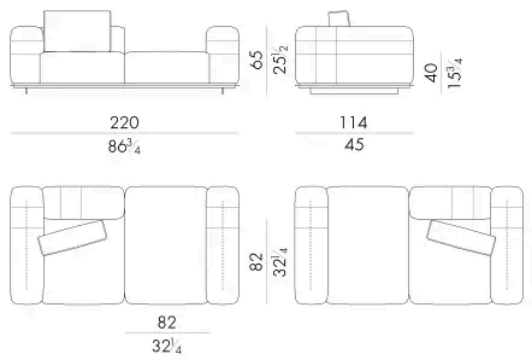

Dimensioni

RUBIK.01

Elemento modulare

82 L x 114 P x 40 H cm

RUBIK.02

Elemento modulare

82 L x 114 P x 65 H cm

RUBIK.11/SX - RUBIK.11/DX

Elemento modulare

110 L x 162 P x 65 H cm

RUBIK.21

Elemento modulare

164 L x 114 P x 65 H cm

RUBIK.22/SX - RUBIK.22/DX
Elemento modulare

192 L x 114 P x 65 H cm

RUBIK.23
Elemento modulare

220 L x 114 P x 65 H cm

RUBIK.24/SX - RUBIK.24/DX
Elemento modulare

164 L x 114 P x 65 H cm

RUBIK.25/SX - RUBIK.25/DX
Elemento modulare

192 L x 114 P x 65 H cm

RUBIK. 26/SX - RUBIK. 26/DX

Elemento modulare

220 L x 114 P x 65 H cm

RUBIK. 27/SX - RUBIK. 27/DX

Elemento modulare

192 L x 114 P x 65 H cm

RUBIK. 31

Elemento modulare

246 L x 114 P x 65 H cm

RUBIK.32/SX - RUBIK.32/DX

Elemento modulare