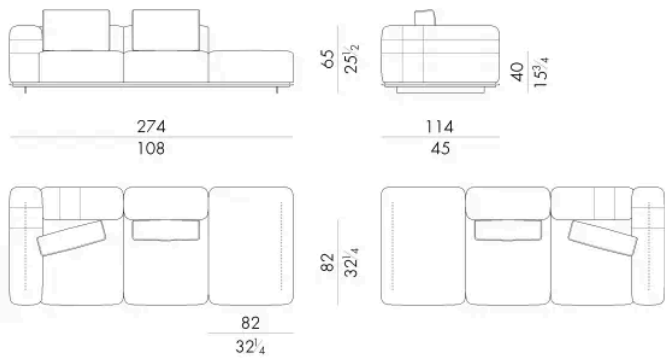

Dimensioni

RUBIK.01

Elemento modulare

82 L x 114 P x 40 H cm

RUBIK.02

Elemento modulare

82 L x 114 P x 65 H cm

RUBIK.11/SX - RUBIK.11/DX

RUBIK. 27/SX - RUBIK. 27/DX

Elemento modulare

192 L x 114 P x 65 H cm

RUBIK. 31

Elemento modulare

246 L x 114 P x 65 H cm

RUBIK.32/SX - RUBIK.32/DX

Elemento modulare

274 L x 114 P x 65 H cm

RUBIK.33

Elemento modulare

302 L x 114 P x 65 H cm

RUBIK. 34/SX - RUBIK. 34/DX

Elemento modulare

246 L x 114 P x 65 H cm

RUBIK. 35/SX - RUBIK. 35/DX

Elemento modulare

274 L x 114 P x 65 H cm

RUBIK.36/SX - RUBIK.36/DX

Elemento modulare

302 L x 114 P x 65 H cm

RUBIK.2800/SX - RUBIK.2800/DX

Divano componibile

470 L x 277 P x 65 H cm