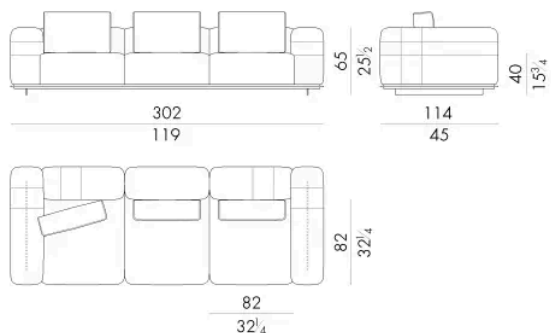

# Dimensioni

Elemento modulare

220 L x 114 P x 65 H cm

**RUBIK.27/SX - RUBIK.27/DX**

Elemento modulare

192 L x 114 P x 65 H cm

**RUBIK.31**

Elemento modulare

246 L x 114 P x 65 H cm

**RUBIK.32/SX - RUBIK.32/DX**

Elemento modulare

274 L x 114 P x 65 H cm

**RUBIK.33**

Elemento modulare

302 L x 114 P x 65 H cm

**RUBIK. 34/SX - RUBIK. 34/DX**

Elemento modulare

246 L x 114 P x 65 H cm

**RUBIK. 35/SX - RUBIK. 35/DX**

Elemento modulare

274 L x 114 P x 65 H cm

**RUBIK.36/SX - RUBIK.36/DX**

Elemento modulare

302 L x 114 P x 65 H cm

**RUBIK.2800/SX - RUBIK.2800/DX**