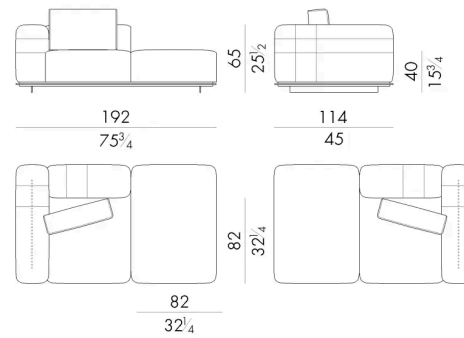

# Dimensioni

## RUBIK.11/SX - RUBIK.11/DX

Elemento modulare

110 L x 162 P x 65 H cm

## RUBIK.21

Elemento modulare

164 L x 114 P x 65 H cm

**RUBIK.22/SX - RUBIK.22/DX**  
Elemento modulare

192 L x 114 P x 65 H cm

**RUBIK.23**  
Elemento modulare

220 L x 114 P x 65 H cm

**RUBIK.24/SX - RUBIK.24/DX**  
Elemento modulare

164 L x 114 P x 65 H cm

**RUBIK.25/SX - RUBIK.25/DX**  
Elemento modulare

192 L x 114 P x 65 H cm

**RUBIK.26/SX - RUBIK.26/DX**

Elemento modulare

220 L x 114 P x 65 H cm

**RUBIK.27/SX - RUBIK.27/DX**

Elemento modulare