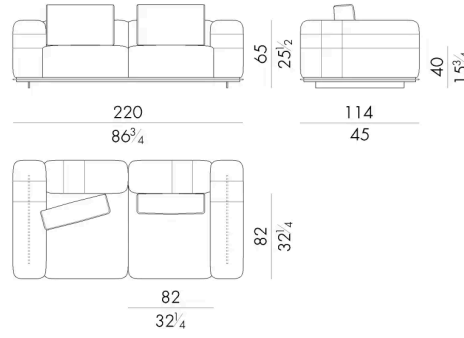

# Dimensioni

## RUBIK.11/SX - RUBIK.11/DX

Elemento modulare

110 L x 162 P x 65 H cm

## RUBIK.21

Elemento modulare

164 L x 114 P x 65 H cm

**RUBIK.22/SX - RUBIK.22/DX**  
Elemento modulare

192 L x 114 P x 65 H cm

**RUBIK.23**  
Elemento modulare

220 L x 114 P x 65 H cm

**RUBIK.24/SX - RUBIK.24/DX**  
Elemento modulare

164 L x 114 P x 65 H cm

**RUBIK.25/SX - RUBIK.25/DX**  
Elemento modulare

192 L x 114 P x 65 H cm

**RUBIK.26/SX - RUBIK.26/DX**

Elemento modulare

220 L x 114 P x 65 H cm

**RUBIK.27/SX - RUBIK.27/DX**

Elemento modulare