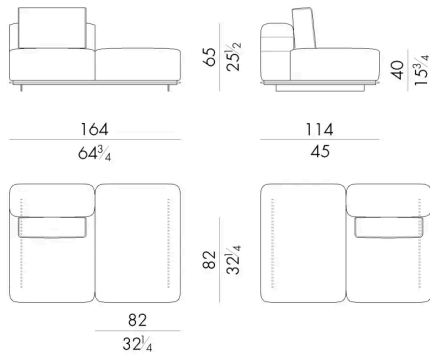

# Dimensioni

## RUBIK.11/SX - RUBIK.11/DX

Elemento modulare

110 L x 162 P x 65 H cm

## RUBIK.21

Elemento modulare

164 L x 114 P x 65 H cm

**RUBIK.22/SX - RUBIK.22/DX**  
Elemento modulare

192 L x 114 P x 65 H cm

**RUBIK.23**  
Elemento modulare

220 L x 114 P x 65 H cm

**RUBIK.24/SX - RUBIK.24/DX**  
Elemento modulare

164 L x 114 P x 65 H cm

**RUBIK.25/SX - RUBIK.25/DX**  
Elemento modulare

192 L x 114 P x 65 H cm

**RUBIK.26/SX - RUBIK.26/DX**

Elemento modulare

220 L x 114 P x 65 H cm

**RUBIK.27/SX - RUBIK.27/DX**

Elemento modulare