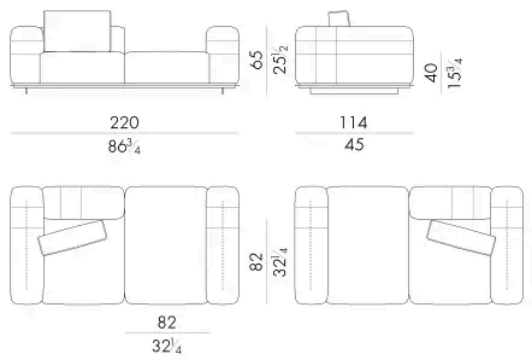

RUBIK. 26/SX - RUBIK. 26/DX

Elemento modulare

220 L x 114 P x 65 H cm