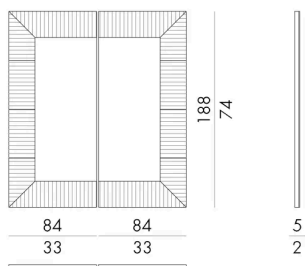

Abby è una specchiera decorativa divisa in due parti simmetriche accostate tra loro. Appoggiata a terra in prossimità di una parete dona grande atmosfera ad una zona living, ma si presta anche a svolgere un ruolo decorativo e funzionale in prossimità di un ingresso. La cornice, importante nelle dimensioni, è realizzata in prezioso vetro colato in piastra dai maestri vetrai nell'area di Venezia. La superficie del vetro sembra richiamare l'increspatura del mare. È disponibile anche in una versione dalle dimensioni più contenute e di forma rettangolare.

# Dimensioni

Generato: 08/06/2026

**ABBY. 1300**

Specchio

168 L x 5 P x 188 H cm

**ABBY. 1400**

Specchio

96 L x 5 P x 188 H cm