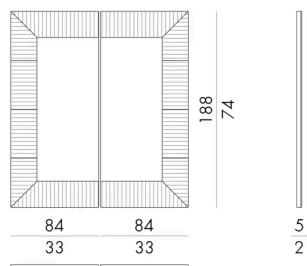

Abby è una specchiera decorativa divisa in due parti simmetriche accostate tra loro. Appoggiata a terra in prossimità di una parete dona grande atmosfera ad una zona living, ma si presta anche a svolgere un ruolo decorativo e funzionale in prossimità di un ingresso. La cornice, importante nelle dimensioni, è realizzata in prezioso vetro colato in piastra dai maestri vetrai nell'area di Venezia. La superficie del vetro sembra richiamare l'increspatura del mare. È disponibile anche in una versione dalle dimensioni più contenute e di forma rettangolare.

Dimensioni

Generato: 18/05/2026

ABBY.1300

Specchio

168 L x 5 P x 188 H cm

ABBY.1400

Specchio

96 L x 5 P x 188 H cm