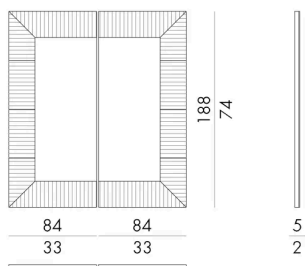

Abby è una specchiera decorativa divisa in due parti simmetriche accostate tra loro. Appoggiata a terra in prossimità di una parete dona grande atmosfera ad una zona living, ma si presta anche a svolgere un ruolo decorativo e funzionale in prossimità di un ingresso. La cornice, importante nelle dimensioni, è realizzata in prezioso vetro colato in piastra dai maestri vetrai nell'area di Venezia. La superficie del vetro sembra richiamare l'increspatura del mare. È disponibile anche in una versione dalle dimensioni più contenute e di forma rettangolare.

Dimensioni

Generato: 19/04/2026

ABBY. 1300

Specchio

168 L x 5 P x 188 H cm

ABBY. 1400

Specchio

96 L x 5 P x 188 H cm