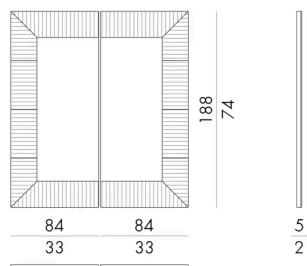

Abby è una specchiera decorativa divisa in due parti simmetriche accostate tra loro. Appoggiata a terra in prossimità di una parete dona grande atmosfera ad una zona living, ma si presta anche a svolgere un ruolo decorativo e funzionale in prossimità di un ingresso. La cornice, importante nelle dimensioni, è realizzata in prezioso vetro colato in piastra dai maestri vetrai nell'area di Venezia. La superficie del vetro sembra richiamare l'increspatura del mare. È disponibile anche in una versione dalle dimensioni più contenute e di forma rettangolare.

Dimensioni

Generato: 28/06/2026

ABBY.1300

Specchio

168 L x 5 P x 188 H cm

ABBY.1400

Specchio

96 L x 5 P x 188 H cm