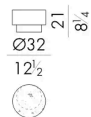

La concretezza materica del cemento si arricchisce di una gamma di finiture colorate con cui è disponibile.

Dimensioni

Generato: 25/05/2026

IBRIS . 1030 / A

Tavolino

DIAM. 32 x 38 H cm

IBRIS . 1030 / B

Tavolino

DIAM. 32 x 21 H cm

IBRIS . 1050 / A

Tavolino

DIAM. 52 x 38 H cm

IBRIS . 1050 / B

Tavolino

DIAM. 52 x 21 H cm

IBRIS.1070/B