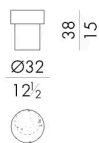

La concretezza materica del cemento si arricchisce di una gamma di finiture colorate con cui è disponibile.

Dimensioni

Generato: 25/05/2026

IBRIS . 1030 / A

Tavolino

DIAM. 32 x 38 H cm

IBRIS . 1030 / B

Tavolino

DIAM. 32 x 21 H cm

IBRIS . 1050 / A

Tavolino

DIAM. 52 x 38 H cm

IBRIS . 1050 / B

Tavolino

DIAM. 52 x 21 H cm

IBRIS.1070/B

Tavolino

Generato: 25/05/2026

DIAM. 72x21H cm

HESSENTIA