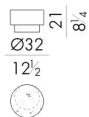

# Dimensioni

## **IBRIS . 1030 / A**

Tavolino

DIAM. 32 x 38 H cm

## **IBRIS . 1030 / B**

Tavolino

DIAM. 32 x 21 H cm