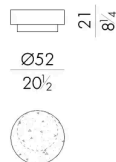

# Dimensioni

## **IBRIS . 1030 / B**

Tavolino

DIAM. 32 x 21 H cm

## **IBRIS . 1050 / A**

Tavolino

DIAM. 52 x 38 H cm

## **IBRIS . 1050 / B**

Tavolino

DIAM. 52 x 21 H cm

IBRIS.1070/B

Tavolino

Generato: 19/04/2026

DIAM. 72x21H cm

HESSENTIA