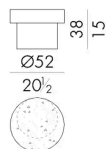

# Dimensioni

## **IBRIS . 1030 / A**

Tavolino

DIAM. 32 x 38 H cm

## **IBRIS . 1030 / B**

Tavolino

DIAM. 32 x 21 H cm

## **IBRIS . 1050 / A**

Tavolino

DIAM. 52 x 38 H cm