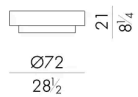

## **IBRIS . 1050 / A**

Tavolino

DIAM. 52 x 38 H cm

## **IBRIS . 1050 / B**

Tavolino

DIAM. 52 x 21 H cm

IBRIS.1070/B

Tavolino

Generato: 06/07/2026

DIAM. 72x21H cm

HESSENTIA