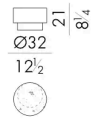

# Dimensioni

## **IBRIS . 1030 / A**

Tavolino

DIAM. 32 x 38 H cm

## **IBRIS . 1030 / B**

Tavolino

DIAM. 32 x 21 H cm

## **IBRIS . 1050 / A**

Tavolino

DIAM. 52 x 38 H cm