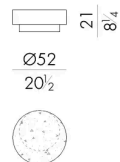

La concretezza materica del cemento si arricchisce di una gamma di finiture colorate con cui è disponibile.

Dimensioni

Generato: 25/05/2026

IBRIS . 1030 / A

Tavolino

DIAM. 32 x 38 H cm

IBRIS . 1030 / B

Tavolino

DIAM. 32 x 21 H cm

IBRIS . 1050 / A

Tavolino

DIAM. 52 x 38 H cm

IBRIS . 1050 / B

Tavolino

DIAM. 52 x 21 H cm

IBRIS.1070/B

Tavolino

Generato: 25/05/2026

DIAM. 72x21H cm

HESSENTIA