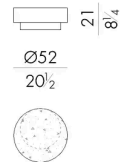

# Dimensioni

## **IBRIS . 1030 / B**

Tavolino

DIAM. 32 x 21 H cm

## **IBRIS . 1050 / A**

Tavolino

DIAM. 52 x 38 H cm

## **IBRIS . 1050 / B**

Tavolino

DIAM. 52 x 21 H cm

IBRIS.1070/B

Tavolino

Generato: 15/06/2026

DIAM. 72x21H cm

$\frac{\varnothing 72}{28\frac{1}{2}}$