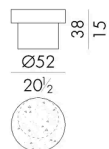

La concretezza materica del cemento si arricchisce di una gamma di finiture colorate con cui è disponibile.

Dimensioni

Generato: 25/05/2026

IBRIS . 1030 / A

Tavolino

DIAM. 32 x 38 H cm

IBRIS . 1030 / B

Tavolino

DIAM. 32 x 21 H cm

IBRIS . 1050 / A

Tavolino

DIAM. 52 x 38 H cm

IBRIS . 1050 / B

Tavolino

DIAM. 52 x 21 H cm

IBRIS.1070/B

Tavolino

Generato: 25/05/2026

DIAM. 72x21H cm

HESSENTIA