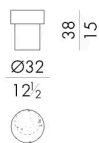

Dimensioni

Generato: 25/05/2026

IBRIS . 1030 / A

Tavolino

DIAM. 32 x 38 H cm