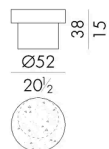

IBRIS . 1050 / A

Tavolino

DIAM. 52 x 38 H cm