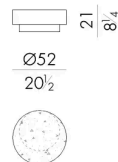

## **IBRIS . 1030 / A**

Tavolino

DIAM. 32 x 38 H cm

## **IBRIS . 1030 / B**

Tavolino

DIAM. 32 x 21 H cm

## **IBRIS . 1050 / A**

Tavolino

DIAM. 52 x 38 H cm

## **IBRIS . 1050 / B**

Tavolino

DIAM. 52 x 21 H cm

IBRIS.1070/B

Tavolino

Generato: 06/07/2026

DIAM. 72x21H cm

HESSENTIA