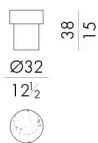

# Dimensioni

## **IBRIS . 1030 / A**

Tavolino

DIAM. 32 x 38 H cm