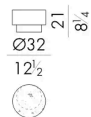

IBRIS . 1030 / B

Tavolino

DIAM. 32 x 21 H cm