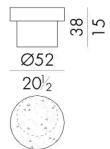

# Dimensioni

## **IBRIS . 1030 / A**

Tavolino

DIAM. 32 x 38 H cm

## **IBRIS . 1030 / B**

Tavolino

DIAM. 32 x 21 H cm

## **IBRIS . 1050 / A**

Tavolino

DIAM. 52 x 38 H cm