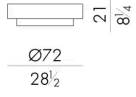

La concretezza materica del cemento si arricchisce di una gamma di finiture colorate con cui è disponibile.

Dimensioni

Generato: 25/05/2026

IBRIS . 1030 / A

Tavolino

DIAM. 32 x 38 H cm

IBRIS . 1030 / B

Tavolino

DIAM. 32 x 21 H cm

IBRIS . 1050 / A

Tavolino

DIAM. 52 x 38 H cm

IBRIS . 1050 / B

Tavolino

DIAM. 52 x 21 H cm

IBRIS.1070/B

Tavolino

Generato: 25/05/2026

DIAM. 72x21H cm

HESSENTIA