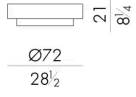

IBRIS.1070/B

Tavolino

Generato: 25/05/2026

DIAM. 72x21H cm

HESSENTIA