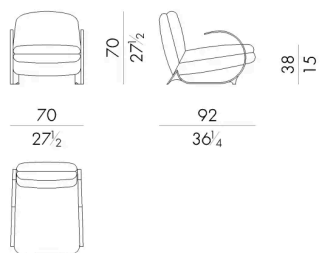

La forma della poltrona Lulu riprende l'iniziale del suo nome, mentre il volume importante e soffice della seduta è contrapposto alla linea più sottile e curva del bracciolo in metallo, creando un piacevole equilibrio tra spessori e materiali diversi. Lulu è un prodotto dalle forme ampie, che lascia molto spazio al comfort di chi si siede diventando complementare ad un divano contemporaneo.

# Dimensioni

Generato: 15/06/2026

## LULU . 2100

Poltrona

70Lx92Px70Hcm

## LULU . 2150

Poltrona

100Lx92Px70Hcm