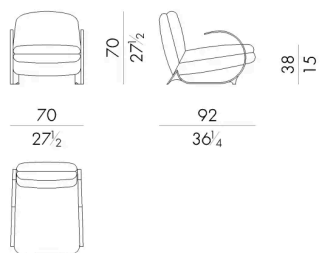

Dimensioni

Generato: 15/06/2026

LULU . 2100

Poltrona

70Lx92Px70Hcm