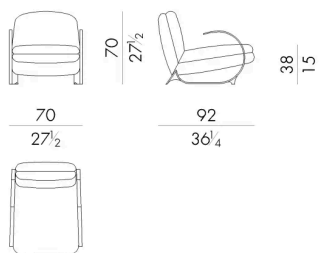

La forma della poltrona Lulu riprende l'iniziale del suo nome, mentre il volume importante e soffice della seduta è contrapposto alla linea più sottile e curva del bracciolo in metallo, creando un piacevole equilibrio tra spessori e materiali diversi. Lulu è un prodotto dalle forme ampie, che lascia molto spazio al comfort di chi si siede diventando complementare ad un divano contemporaneo.

Dimensioni

LULU . 2100

Poltrona

70Lx92Px70Hcm

LULU . 2150

Poltrona

100Lx92Px70Hcm