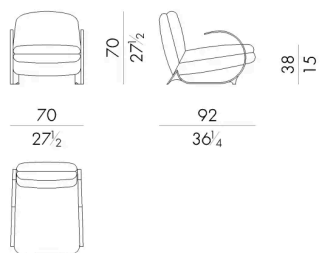

La forma della poltrona Lulu riprende l'iniziale del suo nome, mentre il volume importante e soffice della seduta è contrapposto alla linea più sottile e curva del bracciolo in metallo, creando un piacevole equilibrio tra spessori e materiali diversi. Lulu è un prodotto dalle forme ampie, che lascia molto spazio al comfort di chi si siede diventando complementare ad un divano contemporaneo.

# Dimensioni

Generato: 15/04/2026

## LULU . 2100

Poltrona

70Lx92Px70Hcm

## LULU . 2150

Poltrona

100Lx92Px70Hcm