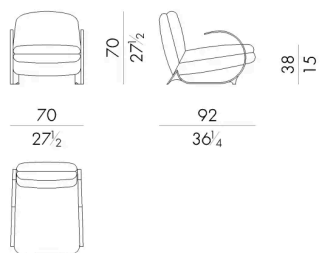

La forma della poltrona Lulu riprende l'iniziale del suo nome, mentre il volume importante e soffice della seduta è contrapposto alla linea più sottile e curva del bracciolo in metallo, creando un piacevole equilibrio tra spessori e materiali diversi. Lulu è un prodotto dalle forme ampie, che lascia molto spazio al comfort di chi si siede diventando complementare ad un divano contemporaneo.

# Dimensioni

Generato: 05/05/2026

## LULU . 2100

Poltrona

70Lx92Px70Hcm

## LULU . 2150

Poltrona

100Lx92Px70Hcm