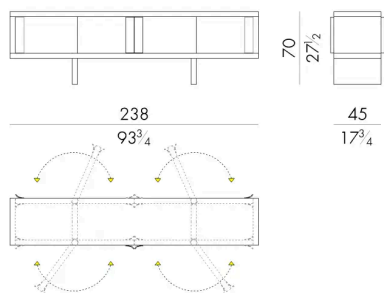

Dimensioni

Generato: 02/06/2026

ALTEA.13400

Contenitore

238 Lx45 Px70 H cm

double sides

ALTEAMONO.13400

Contenitore

238 Lx45 Px70 H cm