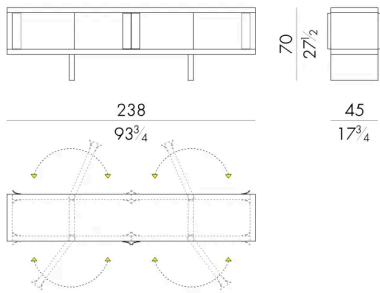

# Dimensioni

Generato: 13/05/2026

**ALTEA.13400**

Contentitore

238 L x 45 P x 70 H cm

double sides

**HESSENTIA**