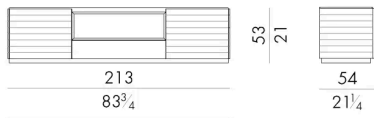

Il mobile contenitore Morfeo ha una linea essenziale che lo rende formalmente ordinato e particolarmente neutro per completare ambienti eleganti. Le due ante simmetriche e il cassetto centrale sono accuratamente rivestiti in pelle. Una serie di incisioni orizzontali parallele scandiscono tutti gli elementi che compongono la parte esterna e rappresentano l'elemento caratterizzante di questo pezzo. La pulizia del design è mantenuta dalla scelta di proporre come maniglie per l'apertura di ante e cassetti un profilo in metallo che rafforza l'estetica del contenitore stesso. Il vano a giorno centrale ha una finitura laccata disponibile in una pluralità di colori che ne consentono un facile abbinamento ai marmi utilizzati per il piano e la base di appoggio a terra. Le proporzioni basse e allungate di questo contenitore lo rendono facilmente inseribile nella zona notte in abbinamento al comodino della stessa collezione. È prevista un'illuminazione led nel vano a giorno.

Dimensioni

Generato: 18/05/2026

MORFEO.13400/B/PE

Contenitore

213 L x 54 P x 53 H cm

LED lighting inside