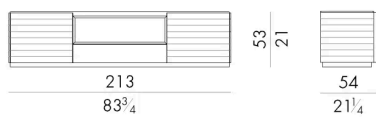

Il mobile contenitore Morfeo ha una linea essenziale che lo rende formalmente ordinato e particolarmente neutro per completare ambienti eleganti. Le due ante simmetriche e il cassetto centrale sono accuratamente rivestiti in pelle. Una serie di incisioni orizzontali parallele scandiscono tutti gli elementi che compongono la parte esterna e rappresentano l'elemento caratterizzante di questo pezzo. La pulizia del design è mantenuta dalla scelta di proporre come maniglie per l'apertura di ante e cassetti un profilo in metallo che rafforza l'estetica del contenitore stesso. Il vano a giorno centrale ha una finitura laccata disponibile in una pluralità di colori che ne consentono un facile abbinamento ai marmi utilizzati per il piano e la base di appoggio a terra. Le proporzioni basse e allungate di questo contenitore lo rendono facilmente inseribile nella zona notte in abbinamento al comodino della stessa collezione. È prevista un'illuminazione led nel vano a giorno.

# Dimensioni

Generato: 17/04/2026

**MORFEO . 13400 / B / PE**

Contenitore

213Lx54Px53Hcm

LED lighting inside