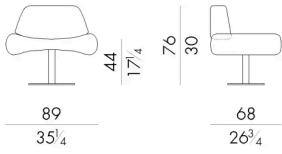

La poltrona Cozy reinterpreta il design anni '70 con un linguaggio contemporaneo ed essenziale. Presenta una forma larga e organica, con seduta accogliente

La morbidezza della parte imbottita si accompagna alla base in metallo girevole, rendendo la poltrona adatta a spazi moderni e dinamici.

Dimensioni

COZY.2100

Poltrona

89 Lx68 Px76 Hcm

Swivel armchair