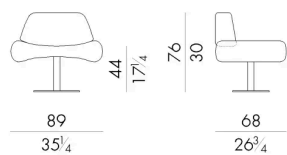

La poltrona Cozy reinterpreta il design anni '70 con un linguaggio contemporaneo ed essenziale. Presenta una forma larga e organica, con seduta accogliente

La morbidezza della parte imbottita si accompagna alla base in metallo girevole, rendendo la poltrona adatta a spazi moderni e dinamici.

Dimensioni

Generato: 04/06/2026

COZY.2100

Poltrona

89 Lx68 Px76 Hcm

Swivel armchair