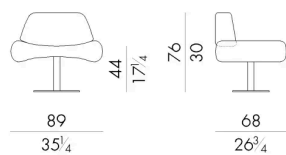

La poltrona Cozy reinterpreta il design anni '70 con un linguaggio contemporaneo ed essenziale. Presenta una forma larga e organica, con seduta accogliente

La morbidezza della parte imbottita si accompagna alla base in metallo girevole, rendendo la poltrona adatta a spazi moderni e dinamici.

Dimensioni

Generato: 03/06/2026

COZY.2100

Poltrona

89 Lx68 Px76 Hcm

Swivel armchair