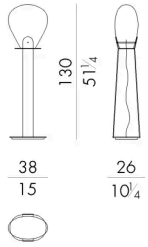

Dall'abilità artigianale dei maestri veneziani nasce la lampada Yari, un prodotto caratterizzato da elementi semplici ma curati nell'estremo dettaglio. Yari è infatti unica nel suo genere poiché la parte superiore, in vetro soffiato, è impreziosita da delle murrine incastonate, che donano un tocco di colore ed informalità ad un prodotto dalle forme lineari. La base in metallo si contrappone alla forma morbida della parte superiore, creando un piacevole contrasto che dà quasi l'illusione che sia una mongolfiera in procinto di spiccare il volo.

Dimensioni

Generato: 15/04/2026

YARI. 3300

Lampada da terra

38Lx26Px130Hcm

HESENTIA