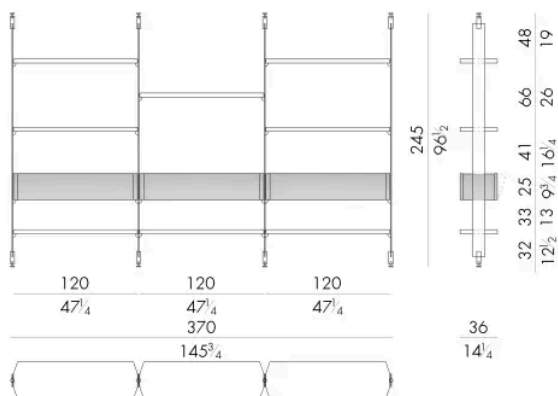

La possibilità di accostare ripiani o contenitori laccati a ripiani in cemento permette di creare un'estetica distintiva in sintonia con lo stile desiderato.

HESSENTIA può personalizzare questo articolo in base alle esigenze del vostro progetto. Si applicano alcune limitazioni.

Dimensioni

NEXUM . 14400

Libreria

370Lx36Px245Hcm

NEXUM . 14700

Libreria

280Lx36Px264Hcm