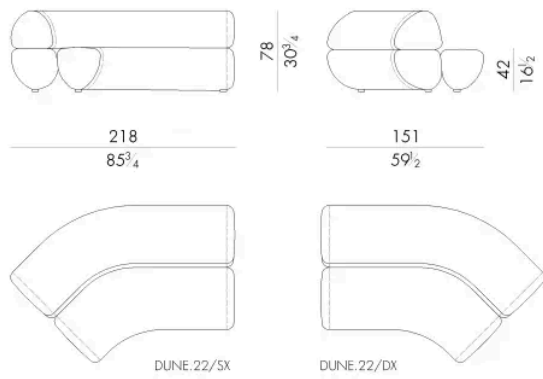

Dimensioni

DUNE . 01

Elemento modulare

92 L x 120 P x 42 H cm

DUNE . 11

Elemento modulare

92 L x 120 P x 78 H cm

DUNE . 12

DUNE.14

Elemento modulare

167 L x 120 P x 78 H cm

DUNE.14/SX - DUNE.14/DX

Elemento modulare

167 L x 120 P x 78 H cm

DUNE.15

Elemento modulare

192 L x 120 P x 78 H cm

DUNE.15/SX - DUNE.15/DX

Elemento modulare

192 L x 120 P x 78 H cm

DUNE.21

Elemento modulare

178 L x 136 P x 78 H cm

DUNE.22/SX - DUNE.22/DX

Elemento modulare

218 L x 151 P x 78 H cm

DUNE.23/SX - DUNE.23/DX

Elemento modulare

218 L x 151 P x 78 H cm

DUNE.24/SX - DUNE.24/DX

Elemento modulare

218 Lx151Px78 H cm