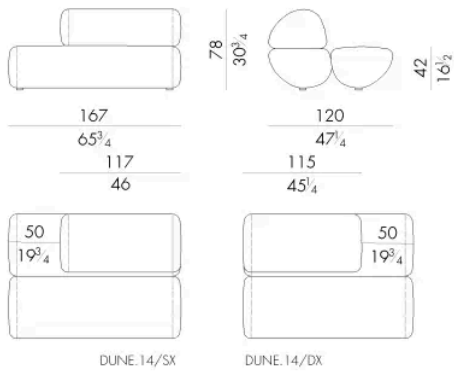

# Dimensioni

## DUNE . 12

Elemento modulare

117 L x 120 P x 78 H cm

## DUNE . 13

Elemento modulare

142 L x 120 P x 78 H cm

**DUNE.13/SX - DUNE.13/DX**

Elemento modulare

142 L x 120 P x 78 H cm

**DUNE.14**

Elemento modulare

167 L x 120 P x 78 H cm

**DUNE.14/SX - DUNE.14/DX**

Elemento modulare

167 L x 120 P x 78 H cm

**DUNE.15**

Elemento modulare

192 L x 120 P x 78 H cm

**DUNE.15/SX - DUNE.15/DX**