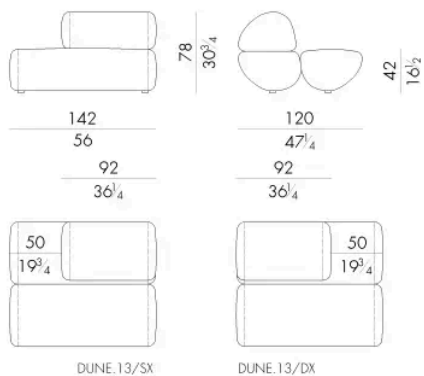

DUNE.13/SX - DUNE.13/DX

Elemento modulare

142 L x 120 P x 78 H cm