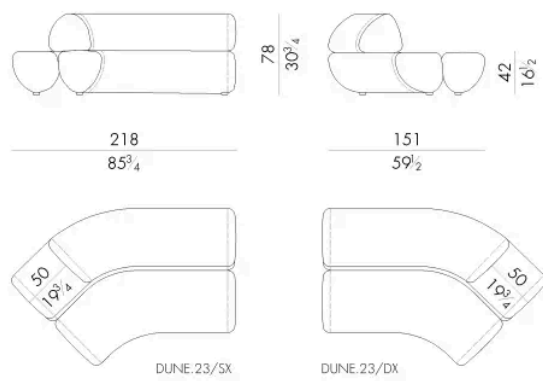

Dimensioni

DUNE . 01

Elemento modulare

92 L x 120 P x 42 H cm

DUNE . 11

Elemento modulare

92 L x 120 P x 78 H cm

DUNE . 12

DUNE.14

Elemento modulare

167 L x 120 P x 78 H cm

DUNE.14/SX - DUNE.14/DX

Elemento modulare

167 L x 120 P x 78 H cm

DUNE.15

Elemento modulare

192 L x 120 P x 78 H cm

DUNE.15/SX - DUNE.15/DX

Elemento modulare

192 L x 120 P x 78 H cm

DUNE.21

Elemento modulare

178 L x 136 P x 78 H cm

DUNE.22/SX - DUNE.22/DX

Elemento modulare

218 L x 151 P x 78 H cm

DUNE.23/SX - DUNE.23/DX

Elemento modulare

218 L x 151 P x 78 H cm

DUNE.24/SX - DUNE.24/DX

Elemento modulare

218 Lx151Px78 H cm