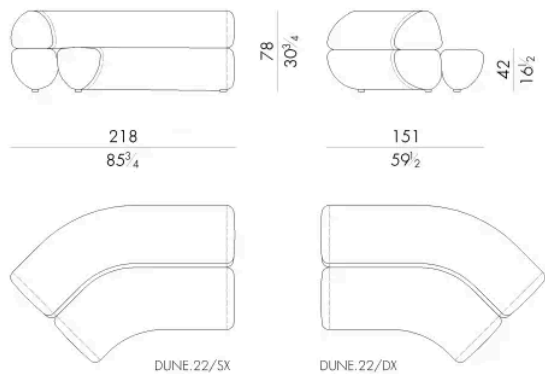

Dimensioni

DUNE . 01

Elemento modulare

92 L x 120 P x 42 H cm

DUNE . 11

Elemento modulare

92 L x 120 P x 78 H cm

DUNE . 12

DUNE.14

Elemento modulare

167 L x 120 P x 78 H cm

DUNE.14/SX - DUNE.14/DX

Elemento modulare

167 L x 120 P x 78 H cm

DUNE.15

Elemento modulare

192 L x 120 P x 78 H cm

DUNE.15/SX - DUNE.15/DX

Elemento modulare

192 L x 120 P x 78 H cm

DUNE.21

Elemento modulare

178 L x 136 P x 78 H cm

DUNE.22/SX - DUNE.22/DX

Elemento modulare

218 L x 151 P x 78 H cm

DUNE.23/SX - DUNE.23/DX

Elemento modulare

218 L x 151 P x 78 H cm

DUNE.24/SX - DUNE.24/DX

Elemento modulare

218 Lx151Px78 H cm