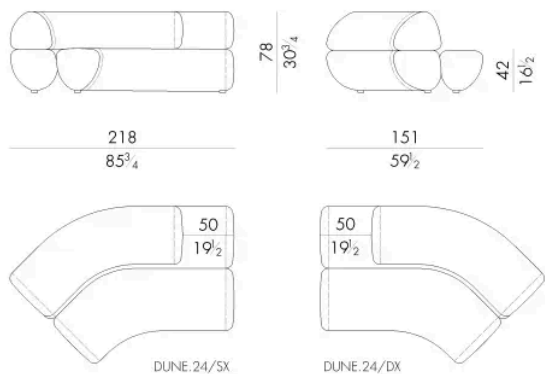

Dimensioni

DUNE . 01

Elemento modulare

92 L x 120 P x 42 H cm

DUNE . 11

Elemento modulare

92 L x 120 P x 78 H cm

DUNE . 12

DUNE.14

Elemento modulare

167 L x 120 P x 78 H cm

DUNE.14/SX - DUNE.14/DX

Elemento modulare

167 L x 120 P x 78 H cm

DUNE.15

Elemento modulare

192 L x 120 P x 78 H cm

DUNE.15/SX - DUNE.15/DX

Elemento modulare

192 L x 120 P x 78 H cm

DUNE.21

Elemento modulare

178 L x 136 P x 78 H cm

DUNE.22/SX - DUNE.22/DX

Elemento modulare

218 L x 151 P x 78 H cm

DUNE.23/SX - DUNE.23/DX

Elemento modulare

218 L x 151 P x 78 H cm

DUNE.24/SX - DUNE.24/DX

Elemento modulare

218 Lx151Px78 H cm