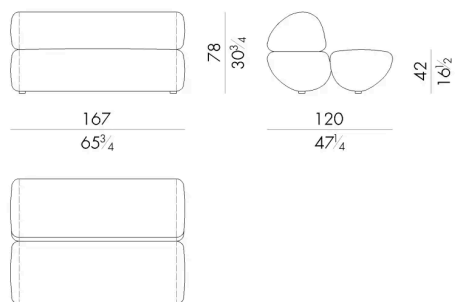

DUNE.14

Elemento modulare

167 L x 120 P x 78 H cm