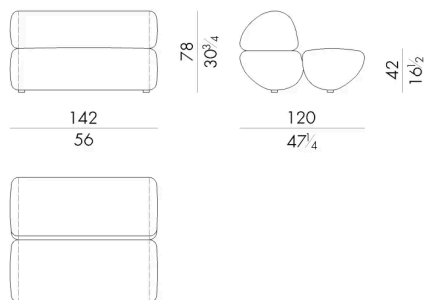

Dimensioni

DUNE . 01

Elemento modulare

92 L x 120 P x 42 H cm

DUNE . 11

Elemento modulare

92 L x 120 P x 78 H cm

DUNE . 12

Elemento modulare

117 L x 120 P x 78 H cm

DUNE . 13

Elemento modulare

142 L x 120 P x 78 H cm

DUNE.13/SX - DUNE.13/DX

Elemento modulare

142 L x 120 P x 78 H cm

DUNE.14

Elemento modulare

167 L x 120 P x 78 H cm

DUNE.14/SX - DUNE.14/DX

Elemento modulare

167 L x 120 P x 78 H cm

DUNE.15

Elemento modulare

192 L x 120 P x 78 H cm

DUNE.15/SX - DUNE.15/DX

Elemento modulare

192 L x 120 P x 78 H cm

DUNE.21

Elemento modulare

178 L x 136 P x 78 H cm

DUNE.22/SX - DUNE.22/DX