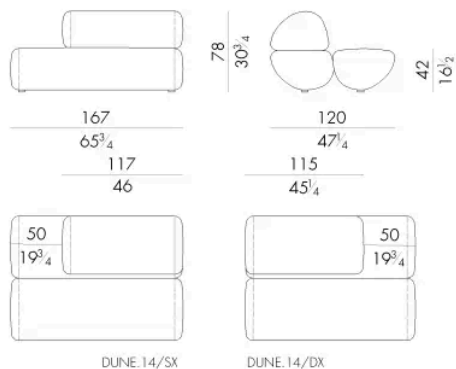

Elemento modulare

117 L x 120 P x 78 H cm

DUNE . 13

Elemento modulare

142 L x 120 P x 78 H cm

DUNE.13/SX - DUNE.13/DX

Elemento modulare

142 L x 120 P x 78 H cm

DUNE.14

Elemento modulare

167 L x 120 P x 78 H cm

DUNE.14/SX - DUNE.14/DX

Elemento modulare

167 L x 120 P x 78 H cm

DUNE.15

Elemento modulare

192 L x 120 P x 78 H cm

DUNE.15/SX - DUNE.15/DX

Elemento modulare

192 L x 120 P x 78 H cm

DUNE.21

Elemento modulare

178 L x 136 P x 78 H cm

DUNE.22/SX - DUNE.22/DX

Elemento modulare

218 L x 151 P x 78 H cm

DUNE.23/SX - DUNE.23/DX

Elemento modulare

218 L x 151 P x 78 H cm

DUNE.24/SX - DUNE.24/DX

Elemento modulare

218 Lx151Px78 H cm