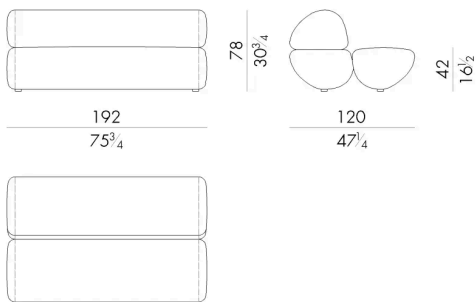

DUNE.15

Elemento modulare

192 L x 120 P x 78 H cm