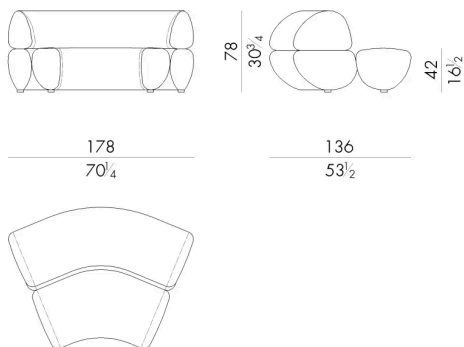

Dimensioni

DUNE . 01

Elemento modulare

92 L x 120 P x 42 H cm

DUNE . 11

Elemento modulare

92 L x 120 P x 78 H cm

DUNE . 12

DUNE.14

Elemento modulare

167 L x 120 P x 78 H cm

DUNE.14/SX - DUNE.14/DX

Elemento modulare

167 L x 120 P x 78 H cm

DUNE.15

Elemento modulare

192 L x 120 P x 78 H cm

DUNE.15/SX - DUNE.15/DX

Elemento modulare

192 L x 120 P x 78 H cm

DUNE.21

Elemento modulare

178 L x 136 P x 78 H cm

DUNE.22/SX - DUNE.22/DX

Elemento modulare

218 L x 151 P x 78 H cm

DUNE.23/SX - DUNE.23/DX

Elemento modulare

218 L x 151 P x 78 H cm

DUNE.24/SX - DUNE.24/DX

Elemento modulare

218 Lx151Px78 H cm