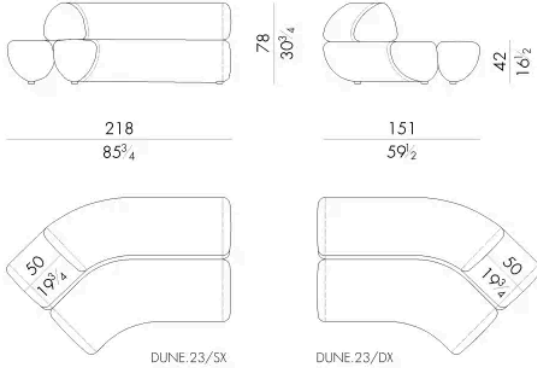

# Dimensioni

167 L x 120 P x 78 H cm

**DUNE.14/SX - DUNE.14/DX**

Elemento modulare

167 L x 120 P x 78 H cm

**DUNE.15**

Elemento modulare

192 L x 120 P x 78 H cm

**DUNE.15/SX - DUNE.15/DX**

Generato: 08/06/2026

Elemento modulare

192 L x 120 P x 78 H cm

**DUNE.21**

Elemento modulare

178 L x 136 P x 78 H cm

**DUNE.22/SX - DUNE.22/DX**

Elemento modulare

218 L x 151 P x 78 H cm

**DUNE.23/SX - DUNE.23/DX**

Elemento modulare

218 L x 151 P x 78 H cm

**DUNE.24/SX - DUNE.24/DX**

Elemento modulare

218 Lx151Px78 H cm

**DUNE.31**