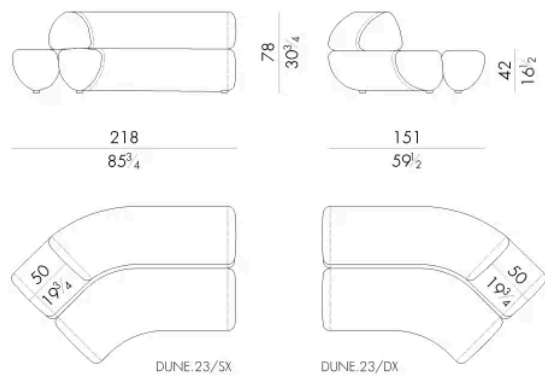

Dimensioni

DUNE . 01

Elemento modulare

92 L x 120 P x 42 H cm

DUNE . 11

Elemento modulare

92 L x 120 P x 78 H cm

DUNE . 12

DUNE.14

Elemento modulare

167 L x 120 P x 78 H cm

DUNE.14/SX - DUNE.14/DX

Elemento modulare

167 L x 120 P x 78 H cm

DUNE.15

Elemento modulare

192 L x 120 P x 78 H cm

DUNE.15/SX - DUNE.15/DX

Elemento modulare

192 L x 120 P x 78 H cm

DUNE.21

Elemento modulare

178 L x 136 P x 78 H cm

DUNE.22/SX - DUNE.22/DX

Elemento modulare

218 L x 151 P x 78 H cm

DUNE.23/SX - DUNE.23/DX

Elemento modulare

218 L x 151 P x 78 H cm

DUNE.24/SX - DUNE.24/DX

Elemento modulare

218 Lx151Px78 H cm