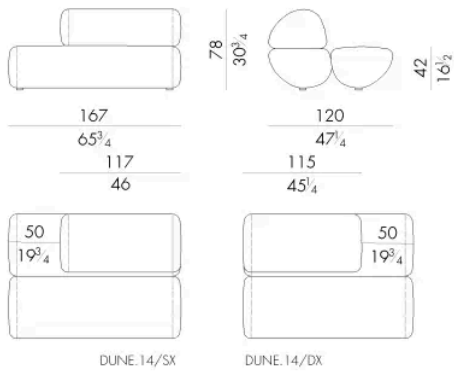

DUNE.14/SX - DUNE.14/DX

Elemento modulare

167 L x 120 P x 78 H cm