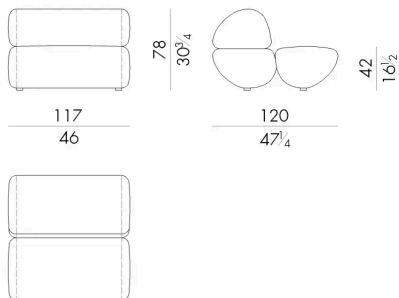

Dimensioni

DUNE . 01

Elemento modulare

92 L x 120 P x 42 H cm

DUNE . 11

Elemento modulare

92 L x 120 P x 78 H cm

DUNE . 12

Elemento modulare

117 L x 120 P x 78 H cm

DUNE . 13

Elemento modulare

142 L x 120 P x 78 H cm

DUNE.13/SX - DUNE.13/DX

Elemento modulare

142 L x 120 P x 78 H cm

DUNE.14

Elemento modulare

167 L x 120 P x 78 H cm

DUNE.14/SX - DUNE.14/DX

Elemento modulare

167 L x 120 P x 78 H cm

DUNE.15

Elemento modulare

Elemento modulare

218 L x 151 P x 78 H cm

DUNE.23/SX - DUNE.23/DX

Elemento modulare

218 L x 151 P x 78 H cm

DUNE.24/SX - DUNE.24/DX

Elemento modulare

218 Lx151Px78 H cm