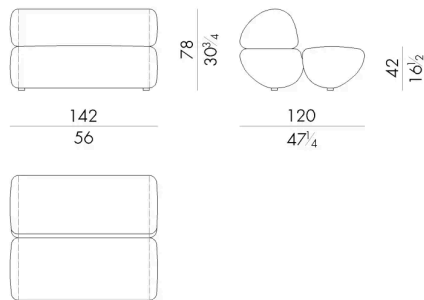

Dimensioni

DUNE . 01

Elemento modulare

92 L x 120 P x 42 H cm

DUNE . 11

Elemento modulare

92 L x 120 P x 78 H cm

DUNE . 12

Elemento modulare

117 L x 120 P x 78 H cm

DUNE . 13

Elemento modulare

142 L x 120 P x 78 H cm

DUNE.13/SX - DUNE.13/DX

Elemento modulare

142 L x 120 P x 78 H cm

DUNE.14

Elemento modulare

167 L x 120 P x 78 H cm

DUNE.14/SX - DUNE.14/DX

Elemento modulare

167 L x 120 P x 78 H cm

DUNE.15

Elemento modulare

Elemento modulare

218 L x 151 P x 78 H cm

DUNE.23/SX - DUNE.23/DX

Elemento modulare

218 L x 151 P x 78 H cm

DUNE.24/SX - DUNE.24/DX

Elemento modulare

218 Lx151Px78 H cm