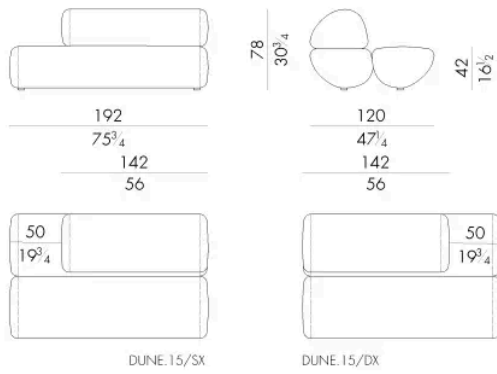

DUNE.15/SX - DUNE.15/DX

Elemento modulare

192 L x 120 P x 78 H cm