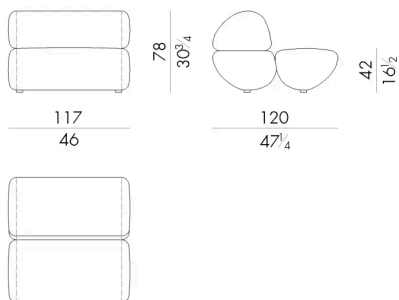

Dimensioni

DUNE . 01

Elemento modulare

92 L x 120 P x 42 H cm

DUNE . 11

Elemento modulare

92 L x 120 P x 78 H cm

DUNE . 12

Elemento modulare

117 L x 120 P x 78 H cm

DUNE . 13

Elemento modulare

142 L x 120 P x 78 H cm

DUNE.13/SX - DUNE.13/DX

Elemento modulare

142 L x 120 P x 78 H cm

DUNE.14

Elemento modulare

167 L x 120 P x 78 H cm

DUNE.14/SX - DUNE.14/DX

Elemento modulare

167 L x 120 P x 78 H cm

DUNE.15

Elemento modulare

Elemento modulare

218 L x 151 P x 78 H cm

DUNE.23/SX - DUNE.23/DX

Elemento modulare

218 L x 151 P x 78 H cm

DUNE.24/SX - DUNE.24/DX

Elemento modulare

218 Lx151Px78 H cm