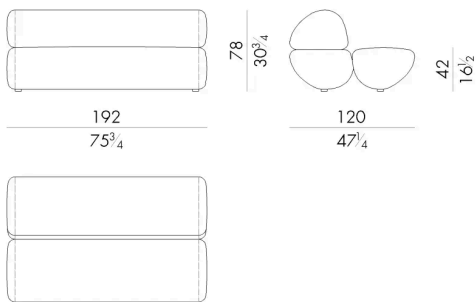

# Dimensioni

## DUNE . 13

Elemento modulare

142 L x 120 P x 78 H cm

**DUNE.13/SX - DUNE.13/DX**

Elemento modulare

142 L x 120 P x 78 H cm

**DUNE.14**

Elemento modulare

167 L x 120 P x 78 H cm

**DUNE.14/SX - DUNE.14/DX**

Elemento modulare

167 L x 120 P x 78 H cm

**DUNE.15**

Elemento modulare

192 L x 120 P x 78 H cm

**DUNE.15/SX - DUNE.15/DX**

Generato: 08/06/2026

Elemento modulare

192 L x 120 P x 78 H cm

**DUNE.21**

Elemento modulare

178 L x 136 P x 78 H cm

**DUNE.22/SX - DUNE.22/DX**

Elemento modulare