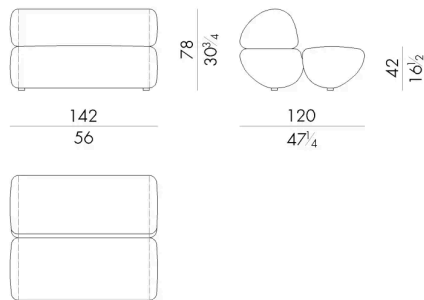

DUNE . 13

Elemento modulare

142 L x 120 P x 78 H cm