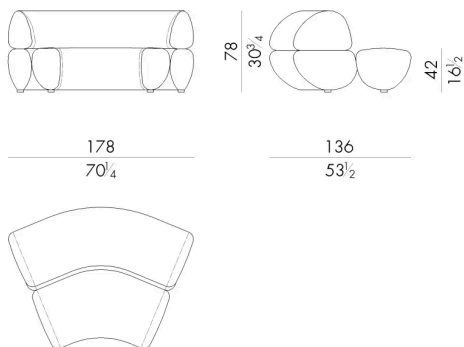

DUNE.21

Elemento modulare

178 L x 136 P x 78 H cm