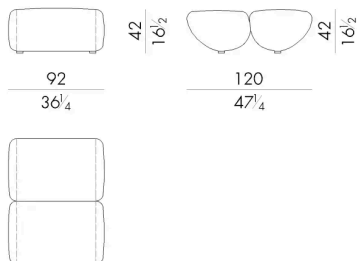

Dimensioni

DUNE . 01

Elemento modulare

92 L x 120 P x 42 H cm

DUNE . 11

Elemento modulare

92 L x 120 P x 78 H cm

DUNE . 12

Elemento modulare

117 L x 120 P x 78 H cm

DUNE . 13

Elemento modulare

142 L x 120 P x 78 H cm

DUNE.13/SX - DUNE.13/DX

Elemento modulare

142 L x 120 P x 78 H cm

192 L x 120 P x 78 H cm

DUNE.15/SX - DUNE.15/DX

Elemento modulare

192 L x 120 P x 78 H cm

DUNE.21

Elemento modulare

178 L x 136 P x 78 H cm

DUNE.22/SX - DUNE.22/DX

Elemento modulare

218 L x 151 P x 78 H cm

DUNE.23/SX - DUNE.23/DX

Elemento modulare

218 L x 151 P x 78 H cm

DUNE.24/SX - DUNE.24/DX

Elemento modulare

218 Lx151Px78 H cm