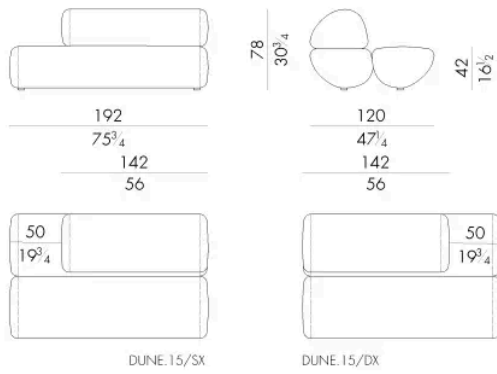

Elemento modulare

117 L x 120 P x 78 H cm

DUNE . 13

Elemento modulare

142 L x 120 P x 78 H cm

DUNE.13/SX - DUNE.13/DX

Elemento modulare

142 L x 120 P x 78 H cm

DUNE.14

Elemento modulare

167 L x 120 P x 78 H cm

DUNE.14/SX - DUNE.14/DX

Elemento modulare

167 L x 120 P x 78 H cm

DUNE.15

Elemento modulare

192 L x 120 P x 78 H cm

DUNE.15/SX - DUNE.15/DX

Elemento modulare

192 L x 120 P x 78 H cm

DUNE.21

Elemento modulare

178 L x 136 P x 78 H cm

DUNE.22/SX - DUNE.22/DX

Elemento modulare

218 L x 151 P x 78 H cm

DUNE.23/SX - DUNE.23/DX

Elemento modulare

218 L x 151 P x 78 H cm

DUNE.24/SX - DUNE.24/DX

Elemento modulare

218 Lx151Px78 H cm