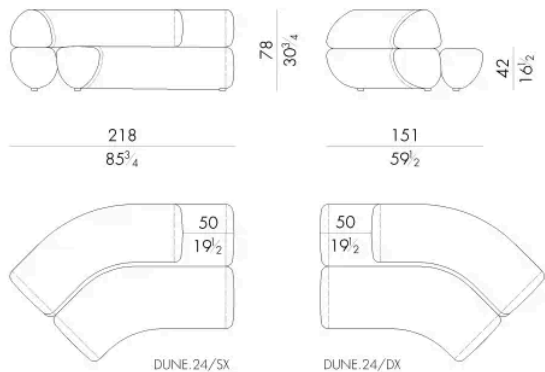

Dimensioni

DUNE . 01

Elemento modulare

92 L x 120 P x 42 H cm

DUNE . 11

Elemento modulare

92 L x 120 P x 78 H cm

DUNE . 12

DUNE.14

Elemento modulare

167 L x 120 P x 78 H cm

DUNE.14/SX - DUNE.14/DX

Elemento modulare

167 L x 120 P x 78 H cm

DUNE.15

Elemento modulare

192 L x 120 P x 78 H cm

DUNE.15/SX - DUNE.15/DX

Elemento modulare

192 L x 120 P x 78 H cm

DUNE.21

Elemento modulare

178 L x 136 P x 78 H cm

DUNE.22/SX - DUNE.22/DX

Elemento modulare

218 L x 151 P x 78 H cm

DUNE.23/SX - DUNE.23/DX

Elemento modulare

218 L x 151 P x 78 H cm

DUNE.24/SX - DUNE.24/DX

Elemento modulare

218 Lx151Px78 H cm