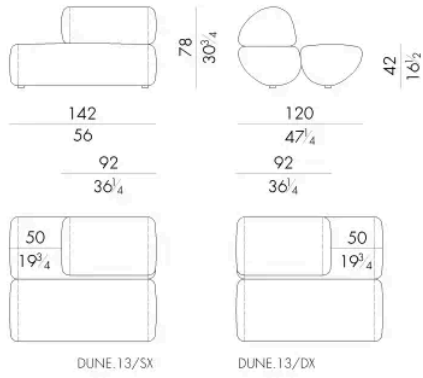

Dimensioni

DUNE . 01

Elemento modulare

92 L x 120 P x 42 H cm

DUNE . 11

Elemento modulare

92 L x 120 P x 78 H cm

DUNE . 12

Elemento modulare

117 L x 120 P x 78 H cm

DUNE . 13

Elemento modulare

142 L x 120 P x 78 H cm

DUNE.13/SX - DUNE.13/DX

Elemento modulare

142 L x 120 P x 78 H cm

DUNE.14

Elemento modulare

167 L x 120 P x 78 H cm

DUNE.14/SX - DUNE.14/DX

Elemento modulare

167 L x 120 P x 78 H cm

DUNE.15

Elemento modulare

192 L x 120 P x 78 H cm

DUNE.15/SX - DUNE.15/DX

Elemento modulare

192 L x 120 P x 78 H cm

DUNE.21

Elemento modulare

178 L x 136 P x 78 H cm

DUNE.22/SX - DUNE.22/DX