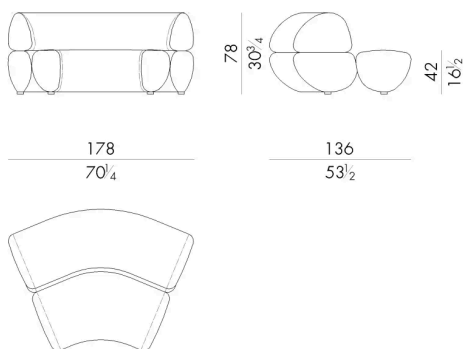

Dimensioni

DUNE . 01

Elemento modulare

92 L x 120 P x 42 H cm

DUNE . 11

Elemento modulare

92 L x 120 P x 78 H cm

DUNE . 12

DUNE.14

Elemento modulare

167 L x 120 P x 78 H cm

DUNE.14/SX - DUNE.14/DX

Elemento modulare

167 L x 120 P x 78 H cm

DUNE.15

Elemento modulare

192 L x 120 P x 78 H cm

DUNE.15/SX - DUNE.15/DX

Elemento modulare

192 L x 120 P x 78 H cm

DUNE.21

Elemento modulare

178 L x 136 P x 78 H cm

DUNE.22/SX - DUNE.22/DX

Elemento modulare

218 L x 151 P x 78 H cm

DUNE.23/SX - DUNE.23/DX

Elemento modulare

218 L x 151 P x 78 H cm

DUNE.24/SX - DUNE.24/DX

Elemento modulare

218 Lx151Px78 H cm