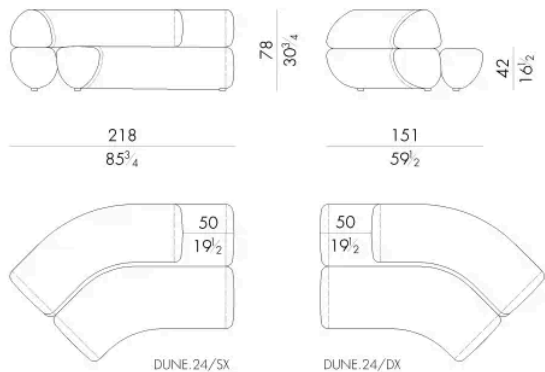

# Dimensioni

167 L x 120 P x 78 H cm

**DUNE.14/SX - DUNE.14/DX**

Elemento modulare

167 L x 120 P x 78 H cm

**DUNE.15**

Elemento modulare

192 L x 120 P x 78 H cm

**DUNE.15/SX - DUNE.15/DX**

Generato: 08/06/2026

Elemento modulare

192 L x 120 P x 78 H cm

**DUNE.21**

Elemento modulare

178 L x 136 P x 78 H cm

**DUNE.22/SX - DUNE.22/DX**

Elemento modulare

218 L x 151 P x 78 H cm

**DUNE.23/SX - DUNE.23/DX**

Elemento modulare

218 L x 151 P x 78 H cm

**DUNE.24/SX - DUNE.24/DX**

Elemento modulare

218 Lx151Px78 H cm

**DUNE.31**