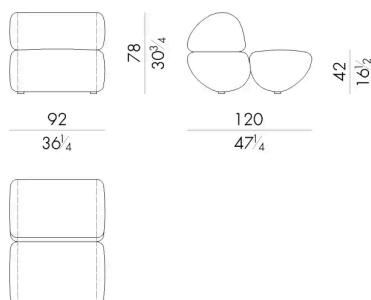

Dimensioni

DUNE . 01

Elemento modulare

92 L x 120 P x 42 H cm

DUNE . 11

Elemento modulare

92 L x 120 P x 78 H cm

DUNE . 12

Elemento modulare

117 L x 120 P x 78 H cm

DUNE . 13

Elemento modulare

142 L x 120 P x 78 H cm

DUNE.13/SX - DUNE.13/DX

Elemento modulare

142 L x 120 P x 78 H cm

DUNE.14

Elemento modulare

167 L x 120 P x 78 H cm

DUNE.14/SX - DUNE.14/DX

Elemento modulare

167 L x 120 P x 78 H cm

DUNE.15

Elemento modulare

Elemento modulare

218 L x 151 P x 78 H cm

DUNE.23/SX - DUNE.23/DX

Elemento modulare

218 L x 151 P x 78 H cm

DUNE.24/SX - DUNE.24/DX

Elemento modulare

218 Lx151Px78 H cm