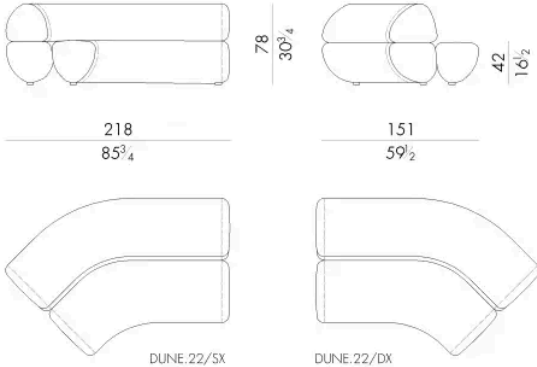

# Dimensioni

167 L x 120 P x 78 H cm

**DUNE.14/SX - DUNE.14/DX**

Elemento modulare

167 L x 120 P x 78 H cm

**DUNE.15**

Elemento modulare

192 L x 120 P x 78 H cm

**DUNE.15/SX - DUNE.15/DX**

Generato: 08/06/2026

Elemento modulare

192 L x 120 P x 78 H cm

**DUNE.21**

Elemento modulare

178 L x 136 P x 78 H cm

**DUNE.22/SX - DUNE.22/DX**

Elemento modulare

218 L x 151 P x 78 H cm

**DUNE.23/SX - DUNE.23/DX**

Elemento modulare

218 L x 151 P x 78 H cm

**DUNE.24/SX - DUNE.24/DX**

Elemento modulare

218 Lx151Px78 H cm

**DUNE.31**