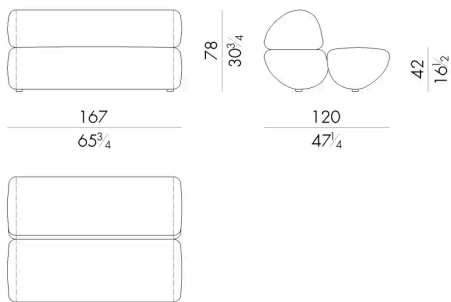

Dimensioni

DUNE . 01

Elemento modulare

92 L x 120 P x 42 H cm

DUNE . 11

Elemento modulare

92 L x 120 P x 78 H cm

DUNE . 12

Elemento modulare

117 L x 120 P x 78 H cm

DUNE . 13

Elemento modulare

142 L x 120 P x 78 H cm

DUNE.13/SX - DUNE.13/DX

Elemento modulare

142 L x 120 P x 78 H cm

DUNE.14

Elemento modulare

167 L x 120 P x 78 H cm

DUNE.14/SX - DUNE.14/DX

Elemento modulare

167 L x 120 P x 78 H cm

DUNE.15

Elemento modulare

192 L x 120 P x 78 H cm

DUNE.15/SX - DUNE.15/DX

Elemento modulare

192 L x 120 P x 78 H cm

DUNE.21

Elemento modulare

178 L x 136 P x 78 H cm

DUNE.22/SX - DUNE.22/DX