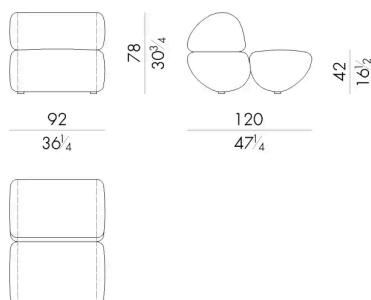

# Dimensioni

## DUNE . 01

Elemento modulare

92 L x 120 P x 42 H cm

## DUNE . 11

Elemento modulare

92 L x 120 P x 78 H cm

218 L x 151 P x 78 H cm

**DUNE.23/SX - DUNE.23/DX**

Elemento modulare

218 L x 151 P x 78 H cm

**DUNE.24/SX - DUNE.24/DX**

Elemento modulare

218 Lx151Px78 H cm

**DUNE.31**