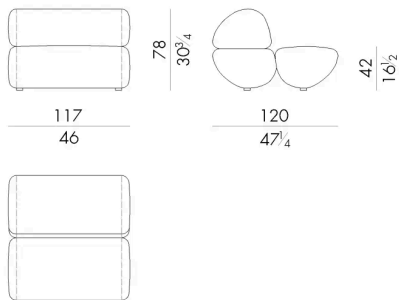

Dimensioni

DUNE . 01

Elemento modulare

92 L x 120 P x 42 H cm

DUNE . 11

Elemento modulare

92 L x 120 P x 78 H cm

DUNE . 12

Elemento modulare

117 L x 120 P x 78 H cm

DUNE . 13

Elemento modulare

142 L x 120 P x 78 H cm

DUNE.13/SX - DUNE.13/DX

Elemento modulare

142 L x 120 P x 78 H cm

DUNE.14

Elemento modulare

167 L x 120 P x 78 H cm

DUNE.14/SX - DUNE.14/DX

Elemento modulare

167 L x 120 P x 78 H cm

DUNE.15

Elemento modulare

Elemento modulare

218 L x 151 P x 78 H cm

DUNE.23/SX - DUNE.23/DX

Elemento modulare

218 L x 151 P x 78 H cm

DUNE.24/SX - DUNE.24/DX

Elemento modulare

218 Lx151Px78 H cm