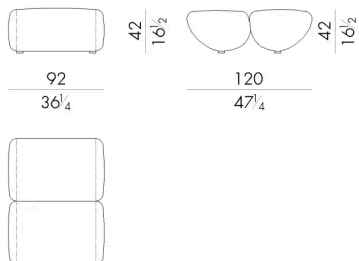

# Dimensioni

## DUNE . 01

Elemento modulare

92 L x 120 P x 42 H cm

167 L x 120 P x 78 H cm

**DUNE.14/SX - DUNE.14/DX**

Elemento modulare

167 L x 120 P x 78 H cm

**DUNE.15**

Elemento modulare

192 L x 120 P x 78 H cm

**DUNE.15/SX - DUNE.15/DX**

218 L x 151 P x 78 H cm

**DUNE.23/SX - DUNE.23/DX**

Elemento modulare

218 L x 151 P x 78 H cm

**DUNE.24/SX - DUNE.24/DX**

Elemento modulare

218 Lx151Px78 H cm

**DUNE.31**