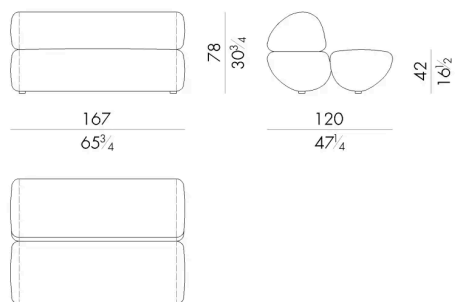

Dimensioni

DUNE . 01

Elemento modulare

92 L x 120 P x 42 H cm

DUNE . 11

Elemento modulare

92 L x 120 P x 78 H cm

DUNE . 12

Elemento modulare

117 L x 120 P x 78 H cm

DUNE . 13

Elemento modulare

142 L x 120 P x 78 H cm

DUNE.13/SX - DUNE.13/DX

Elemento modulare

142 L x 120 P x 78 H cm

DUNE.14

Elemento modulare

167 L x 120 P x 78 H cm

DUNE.14/SX - DUNE.14/DX

Elemento modulare

167 L x 120 P x 78 H cm

DUNE.15

Elemento modulare

192 L x 120 P x 78 H cm

DUNE.15/SX - DUNE.15/DX

Elemento modulare

192 L x 120 P x 78 H cm

DUNE.21

Elemento modulare

178 L x 136 P x 78 H cm

DUNE.22/SX - DUNE.22/DX