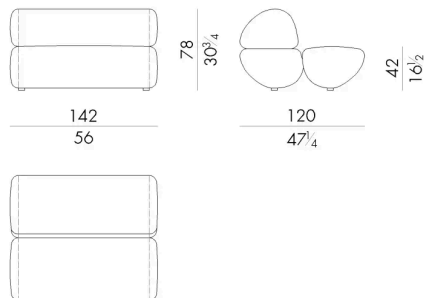

Dimensioni

DUNE . 01

Elemento modulare

92 L x 120 P x 42 H cm

DUNE . 11

Elemento modulare

92 L x 120 P x 78 H cm

DUNE . 12

Elemento modulare

117 L x 120 P x 78 H cm

DUNE . 13

Elemento modulare

142 L x 120 P x 78 H cm

DUNE.13/SX - DUNE.13/DX

Elemento modulare

142 L x 120 P x 78 H cm

DUNE.14

Elemento modulare

167 L x 120 P x 78 H cm

DUNE.14/SX - DUNE.14/DX

Elemento modulare

167 L x 120 P x 78 H cm

DUNE.15

Elemento modulare

192 L x 120 P x 78 H cm

DUNE.15/SX - DUNE.15/DX

Elemento modulare

192 L x 120 P x 78 H cm

DUNE.21

Elemento modulare

178 L x 136 P x 78 H cm

DUNE.22/SX - DUNE.22/DX