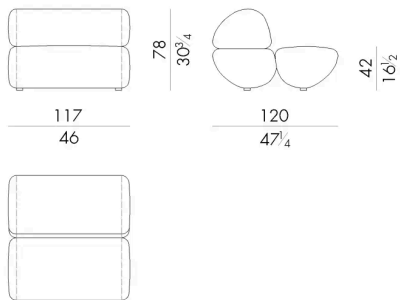

# Dimensioni

## DUNE . 01

Elemento modulare

92 L x 120 P x 42 H cm

## DUNE . 11

Elemento modulare

92 L x 120 P x 78 H cm

## DUNE . 12

Elemento modulare

117 L x 120 P x 78 H cm