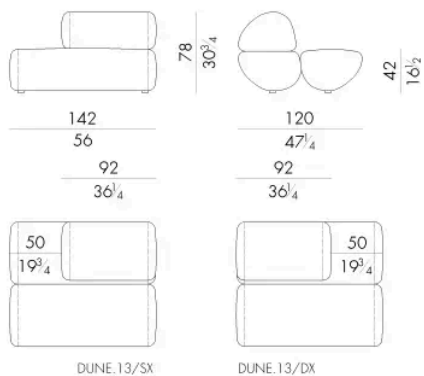

Dimensioni

DUNE . 01

Elemento modulare

92 L x 120 P x 42 H cm

DUNE . 11

Elemento modulare

92 L x 120 P x 78 H cm

DUNE . 12

Elemento modulare

117 L x 120 P x 78 H cm

DUNE . 13

Elemento modulare

142 L x 120 P x 78 H cm

DUNE.13/SX - DUNE.13/DX

Elemento modulare

142 L x 120 P x 78 H cm

DUNE.14

Elemento modulare

167 L x 120 P x 78 H cm

DUNE.14/SX - DUNE.14/DX

Elemento modulare

167 L x 120 P x 78 H cm

DUNE.15

Elemento modulare

192 L x 120 P x 78 H cm

DUNE.15/SX - DUNE.15/DX

Elemento modulare

192 L x 120 P x 78 H cm

DUNE.21

Elemento modulare

178 L x 136 P x 78 H cm

DUNE.22/SX - DUNE.22/DX