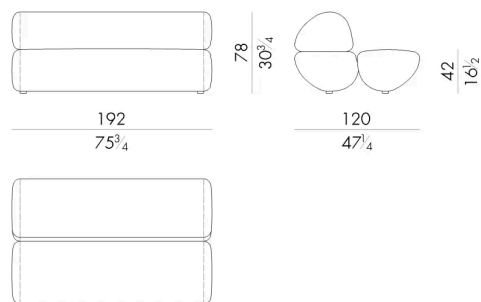

Dimensioni

DUNE . 01

Elemento modulare

92 L x 120 P x 42 H cm

DUNE . 11

Elemento modulare

92 L x 120 P x 78 H cm

DUNE . 12

Elemento modulare

117 L x 120 P x 78 H cm

DUNE . 13

Elemento modulare

142 L x 120 P x 78 H cm

DUNE.13/SX - DUNE.13/DX

Elemento modulare

142 L x 120 P x 78 H cm

DUNE.14

Elemento modulare

167 L x 120 P x 78 H cm

DUNE.14/SX - DUNE.14/DX

Elemento modulare

167 L x 120 P x 78 H cm

DUNE.15

Elemento modulare

192 L x 120 P x 78 H cm

DUNE.15/SX - DUNE.15/DX

Elemento modulare

192 L x 120 P x 78 H cm

DUNE.21

Elemento modulare

178 L x 136 P x 78 H cm

DUNE.22/SX - DUNE.22/DX