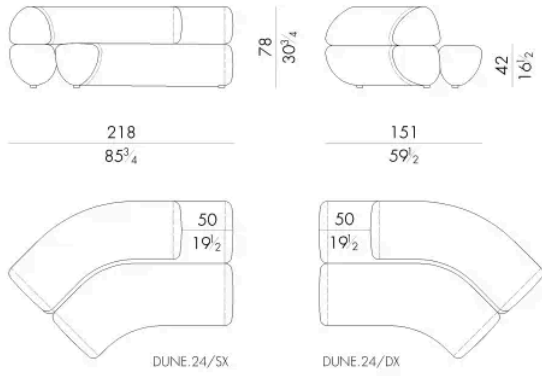

Dimensioni

DUNE . 01

Elemento modulare

92 L x 120 P x 42 H cm

DUNE . 11

Elemento modulare

92 L x 120 P x 78 H cm

DUNE . 12

DUNE.14

Elemento modulare

167 L x 120 P x 78 H cm

DUNE.14/SX - DUNE.14/DX

Elemento modulare

167 L x 120 P x 78 H cm

DUNE.15

Elemento modulare

192 L x 120 P x 78 H cm

DUNE.15/SX - DUNE.15/DX

Elemento modulare

192 L x 120 P x 78 H cm

DUNE.21

Elemento modulare

178 L x 136 P x 78 H cm

DUNE.22/SX - DUNE.22/DX

Elemento modulare

218 L x 151 P x 78 H cm

DUNE.23/SX - DUNE.23/DX

Elemento modulare

218 L x 151 P x 78 H cm

DUNE.24/SX - DUNE.24/DX

Elemento modulare

218 Lx151Px78 H cm