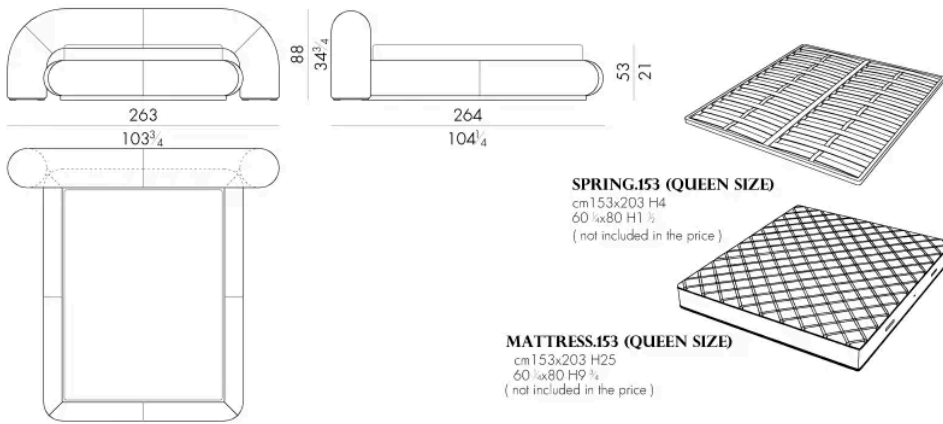

Nel cuore di ogni stanza, il letto Snap emerge come una creazione audace che sfida i canoni convenzionali del design. Trova la sua massima espressione quando posizionato al centro dell'ambiente, dove la sua forma distintiva diventa la protagonista indiscussa dello spazio. La struttura arrotondata si sviluppa attorno al materasso fino a terminare in un arco sinuoso nella testata. Può essere rivestito interamente in tessuto o pelle di alta qualità. L'imbottitura senza cuciture a vista aggiunge un tocco di eleganza e raffinatezza. È possibile completare il letto con i comodini Snap, che grazie alle loro forma si adattano perfettamente alla curva della testata creando un insieme armonioso.

Dimensioni

SNAP. 5153

Letto

263 L x 264 P x 88 H cm

SNAP. 5160

Letto

270 L x 261 P x 88 H cm

SNAP. 5180

Letto

290Lx261Px88Hcm

SNAP. 5193

Letto

303Lx264Px88Hcm

Letto

310 Lx261Px88 H cm