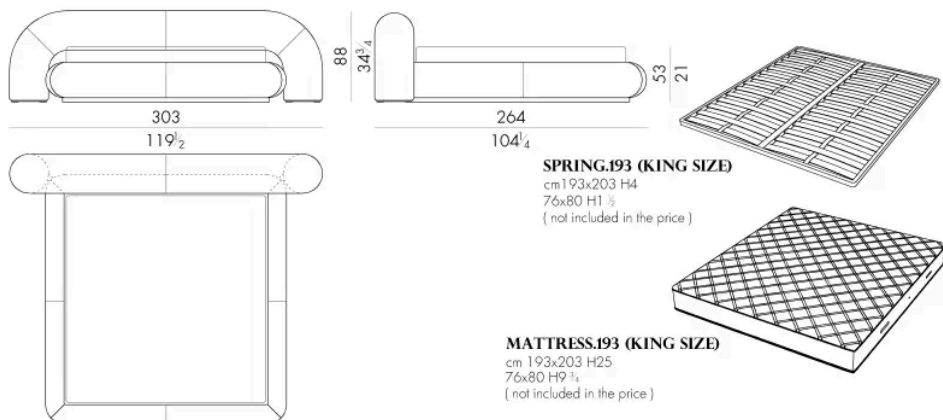

Dimensioni

SNAP. 5153

Letto

263 L x 264 P x 88 H cm

SNAP. 5160

Letto

270 L x 261 P x 88 H cm

S N A P . 5 1 8 0

Letto

290 Lx261 P x 88 H cm

S N A P . 5 1 9 3

Letto

303 Lx264 P x 88 H cm

Letto

310 L x 261 P x 88 H cm