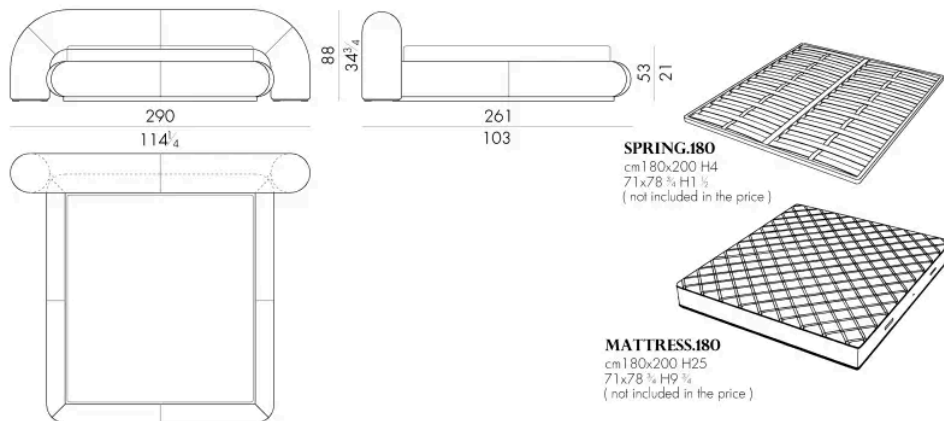

Dimensioni

Generato: 08/06/2026

SNAP. 5153

Letto

263 L x 264 P x 88 H cm

SNAP. 5160

Letto

270 L x 261 P x 88 H cm

SNAP. 5180

Letto

Generato: 08/06/2026

290Lx261Px88Hcm

SNAP. 5193

Letto

303Lx264Px88Hcm

Letto

310 Lx261Px88 H cm