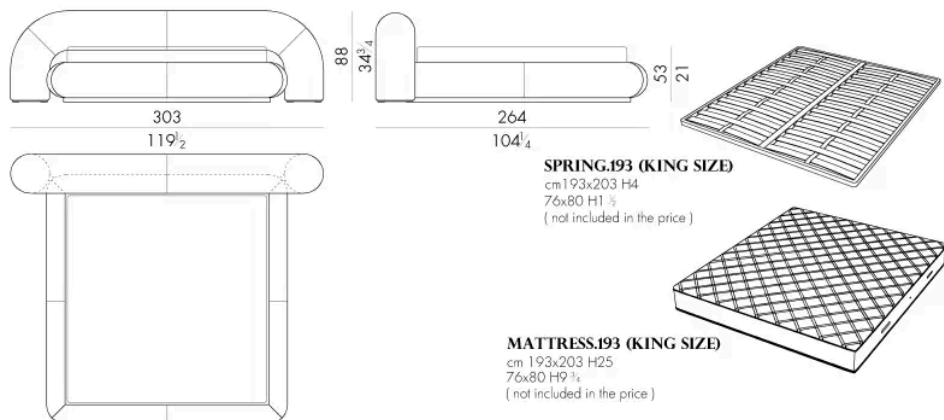

Dimensioni

Generato: 08/06/2026

SNAP. 5153

Letto

263 L x 264 P x 88 H cm

SNAP. 5160

Letto

270 L x 261 P x 88 H cm

SNAP. 5180

Letto

Generato: 08/06/2026

290Lx261Px88Hcm

SNAP. 5193

Letto

303Lx264Px88Hcm

Letto

310 Lx261Px88 H cm