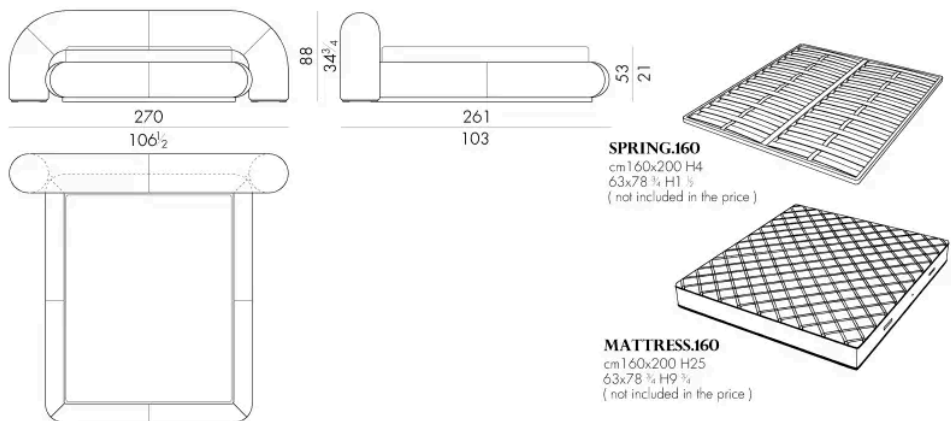

Dimensioni

SNAP. 5153

Letto

263 L x 264 P x 88 H cm

SNAP. 5160

Letto

270 L x 261 P x 88 H cm

S N A P . 5 1 8 0

Letto

290 Lx261 P x 88 H cm

S N A P . 5 1 9 3

Letto

303 Lx264 P x 88 H cm

Letto

310 L x 261 P x 88 H cm