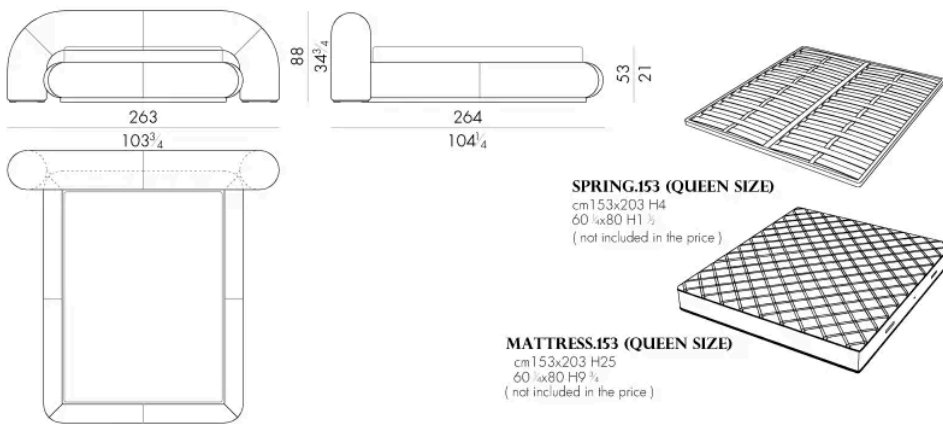

Nel cuore di ogni stanza, il letto Snap emerge come una creazione audace che sfida i canoni convenzionali del design. Trova la sua massima espressione quando posizionato al centro dell'ambiente, dove la sua forma distintiva diventa la protagonista indiscussa dello spazio. La struttura arrotondata si sviluppa attorno al materasso fino a terminare in un arco sinuoso nella testata. Può essere rivestito interamente in tessuto o pelle di alta qualità. L'imbottitura senza cuciture a vista aggiunge un tocco di eleganza e raffinatezza. È possibile completare il letto con i comodini Snap, che grazie alle loro forma si adattano perfettamente alla curva della testata creando un insieme armonioso.

Dimensioni

Generato: 29/06/2026

S N A P . 5 1 5 3

Letto

263 L x 264 P x 88 H cm

S N A P . 5 1 6 0

Letto

270 L x 261 P x 88 H cm

S N A P . 5 1 8 0

Letto

290 L x 261 P x 88 H cm

S N A P . 5 1 9 3

Letto

303 L x 264 P x 88 H cm

Letto

310 L x 261 P x 88 H cm