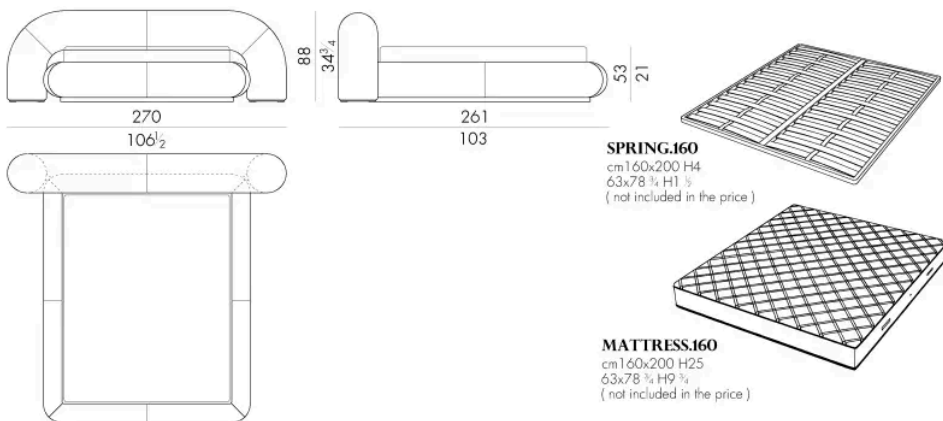

Dimensioni

Generato: 29/06/2026

S N A P . 5 1 5 3

Letto

263 L x 264 P x 88 H cm

S N A P . 5 1 6 0

Letto

270 L x 261 P x 88 H cm

S N A P . 5 1 8 0

Letto

290 L x 261 P x 88 H cm

S N A P . 5 1 9 3

Letto

303 L x 264 P x 88 H cm

Letto

310 L x 261 P x 88 H cm