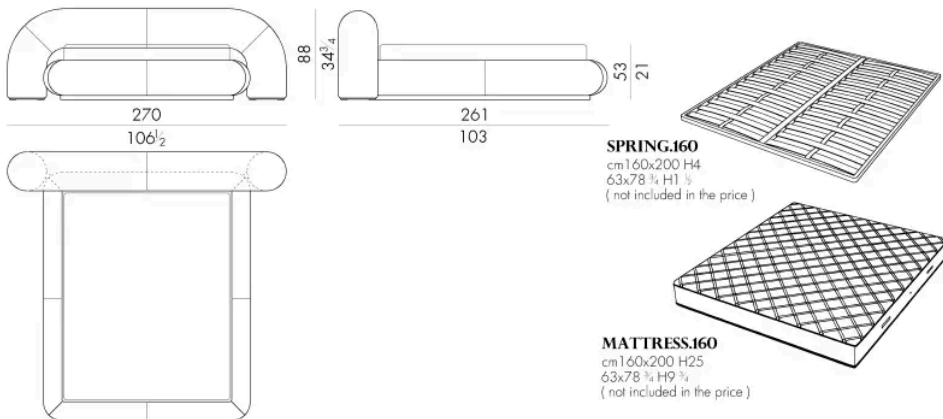

Dimensioni

Generato: 08/06/2026

SNAP. 5153

Letto

263 L x 264 P x 88 H cm

SNAP. 5160

Letto

270 L x 261 P x 88 H cm

SNAP. 5180

Letto

Generato: 08/06/2026

290Lx261Px88Hcm

SNAP. 5193

Letto

303Lx264Px88Hcm

Letto

310 Lx261Px88 H cm