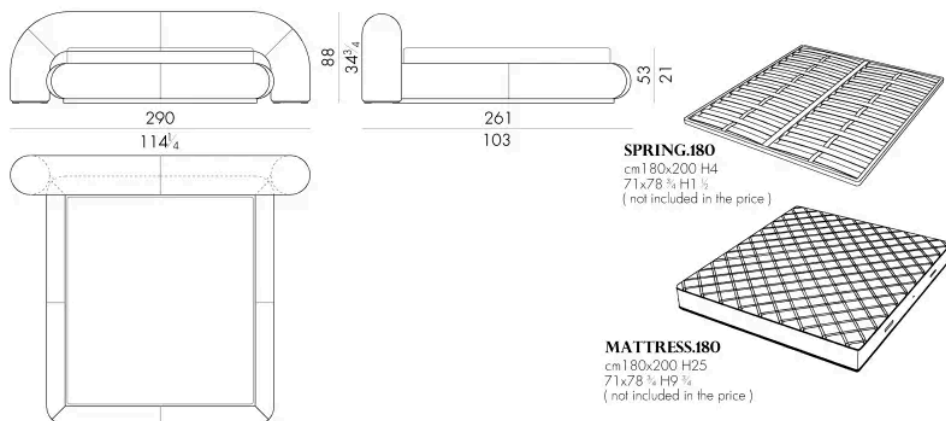

Dimensioni

SNAP. 5153

Letto

263 L x 264 P x 88 H cm

SNAP. 5160

Letto

270 L x 261 P x 88 H cm

SNAP. 5180

Letto

290Lx261Px88Hcm

SNAP. 5193

Letto

303Lx264Px88Hcm

Letto

310 Lx261Px88 H cm