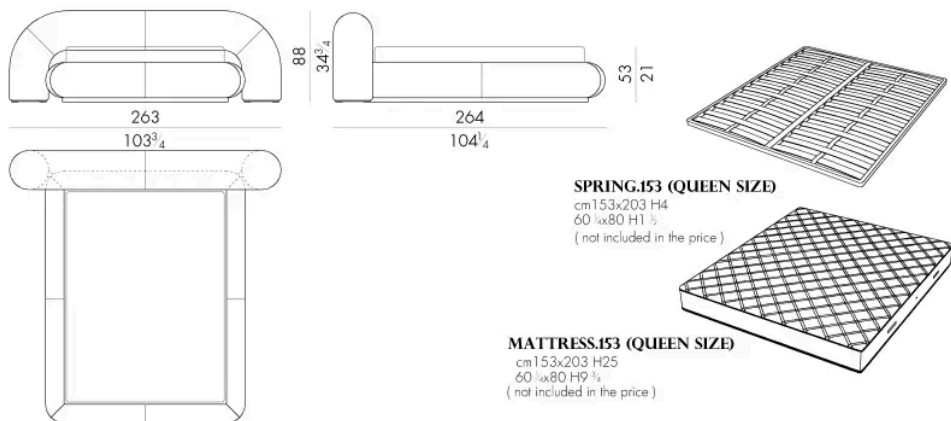

Nel cuore di ogni stanza, il letto Snap emerge come una creazione audace che sfida i canoni convenzionali del design. Trova la sua massima espressione quando posizionato al centro dell'ambiente, dove la sua forma distintiva diventa la protagonista indiscussa dello spazio. La struttura arrotondata si sviluppa attorno al materasso fino a terminare in un arco sinuoso nella testata. Può essere rivestito interamente in tessuto o pelle di alta qualità. L'imbottitura senza cuciture a vista aggiunge un tocco di eleganza e raffinatezza. È possibile completare il letto con i comodini Snap, che grazie alle loro forma si adattano perfettamente alla curva della testata creando un insieme armonioso.

Dimensioni

SNAP. 5153

Letto

263 L x 264 P x 88 H cm

SNAP. 5160

Letto

270 L x 261 P x 88 H cm

S N A P . 5 1 8 0

Letto

290 Lx261 P x 88 H cm

S N A P . 5 1 9 3

Letto

303 Lx264 P x 88 H cm

Letto

310 L x 261 P x 88 H cm