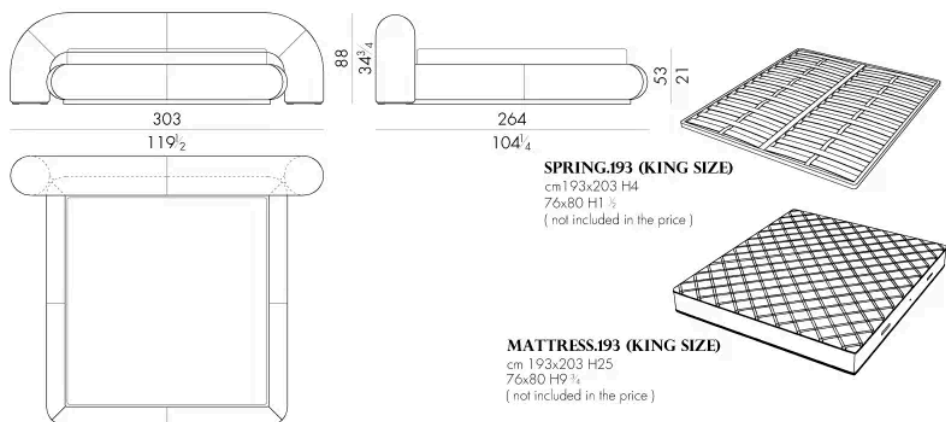

Dimensioni

SNAP. 5153

Letto

263 L x 264 P x 88 H cm

SNAP. 5160

Letto

270 L x 261 P x 88 H cm

SNAP. 5180

Letto

290Lx261Px88Hcm

SNAP. 5193

Letto

303Lx264Px88Hcm

Letto

310 Lx261Px88 H cm