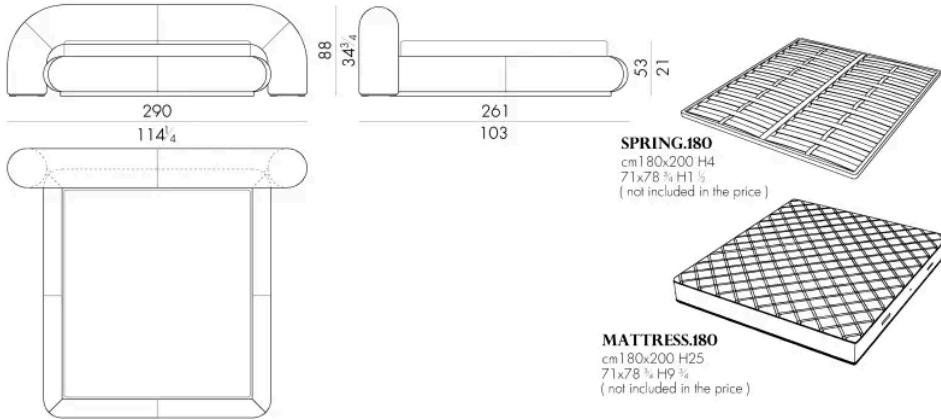

Dimensioni

Generato: 29/06/2026

S N A P . 5 1 5 3

Letto

263 L x 264 P x 88 H cm

S N A P . 5 1 6 0

Letto

270 L x 261 P x 88 H cm

S N A P . 5 1 8 0

Letto

290 L x 261 P x 88 H cm

S N A P . 5 1 9 3

Letto

303 L x 264 P x 88 H cm

Letto

310 L x 261 P x 88 H cm