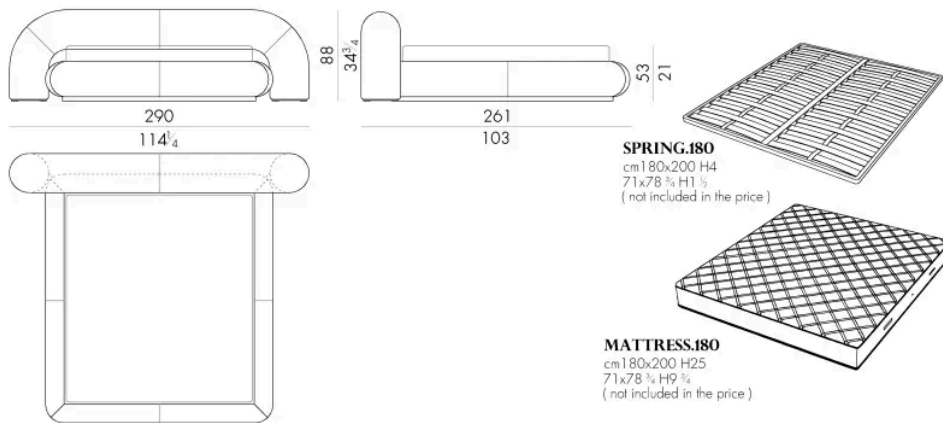

Dimensioni

SNAP. 5153

Letto

263 L x 264 P x 88 H cm

SNAP. 5160

Letto

270 L x 261 P x 88 H cm

S N A P . 5 1 8 0

Letto

290 Lx261 P x 88 H cm

S N A P . 5 1 9 3

Letto

303 Lx264 P x 88 H cm

Letto

310 L x 261 P x 88 H cm