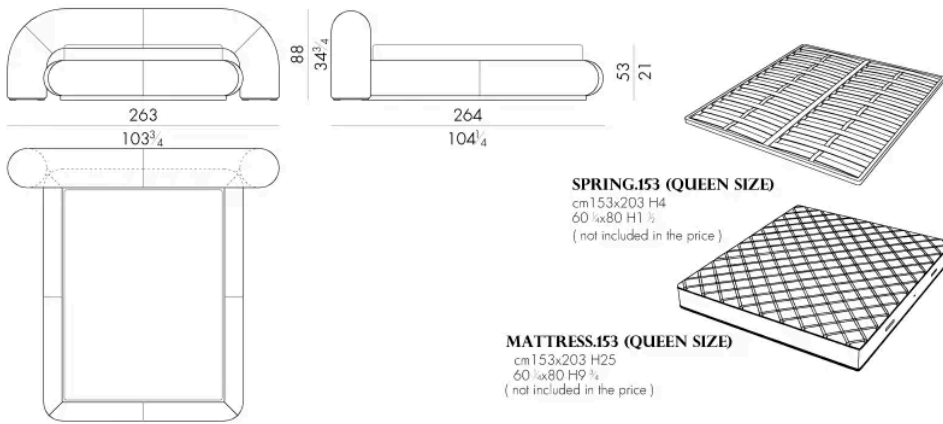

Nel cuore di ogni stanza, il letto Snap emerge come una creazione audace che sfida i canoni convenzionali del design. Trova la sua massima espressione quando posizionato al centro dell'ambiente, dove la sua forma distintiva diventa la protagonista indiscussa dello spazio. La struttura arrotondata si sviluppa attorno al materasso fino a terminare in un arco sinuoso nella testata. Può essere rivestito interamente in tessuto o pelle di alta qualità. L'imbottitura senza cuciture a vista aggiunge un tocco di eleganza e raffinatezza. È possibile completare il letto con i comodini Snap, che grazie alle loro forma si adattano perfettamente alla curva della testata creando un insieme armonioso.

Dimensioni

Generato: 08/06/2026

SNAP. 5153

Letto

263 L x 264 P x 88 H cm

SNAP. 5160

Letto

270 L x 261 P x 88 H cm

SNAP. 5180

Letto

Generato: 08/06/2026

290Lx261Px88Hcm

SNAP. 5193

Letto

303Lx264Px88Hcm

Letto

310 Lx261Px88 H cm