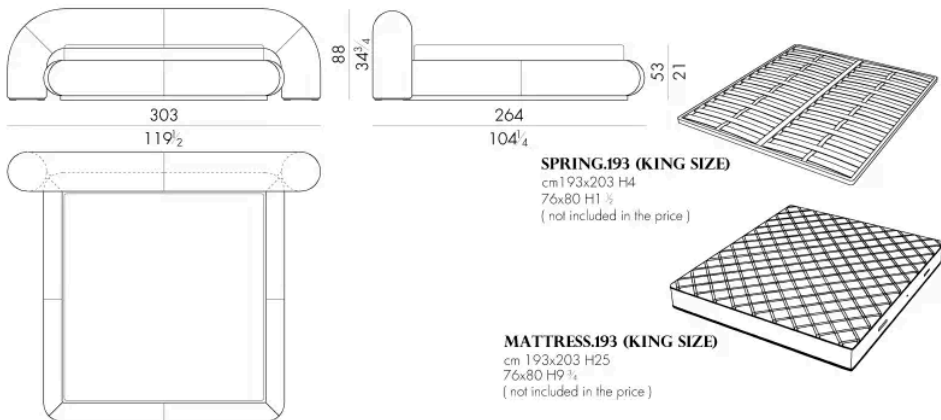

Dimensioni

Generato: 29/06/2026

S N A P . 5 1 5 3

Letto

263 L x 264 P x 88 H cm

S N A P . 5 1 6 0

Letto

270 L x 261 P x 88 H cm

S N A P . 5 1 8 0

Letto

290 L x 261 P x 88 H cm

S N A P . 5 1 9 3

Letto

303 L x 264 P x 88 H cm

Letto

310 L x 261 P x 88 H cm