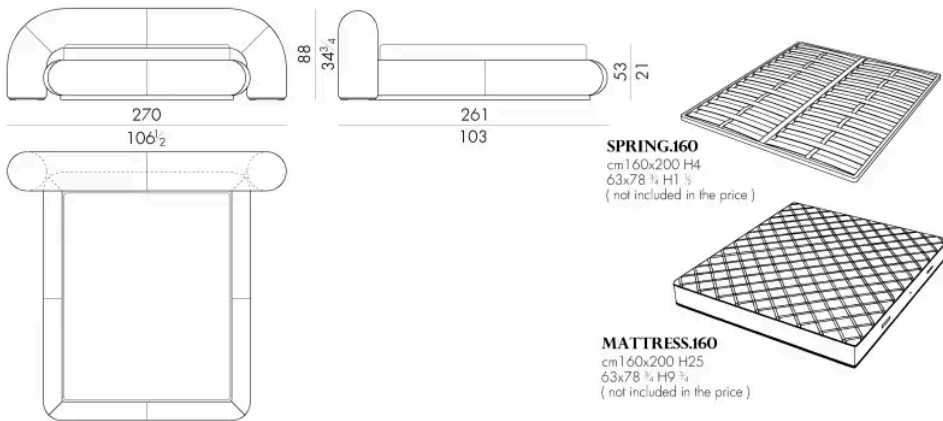

Dimensioni

SNAP. 5153

Letto

263 L x 264 P x 88 H cm

SNAP. 5160

Letto

270 L x 261 P x 88 H cm

SNAP. 5180

Letto

290Lx261Px88Hcm

SNAP. 5193

Letto

303Lx264Px88Hcm

Letto

310 Lx261Px88 H cm