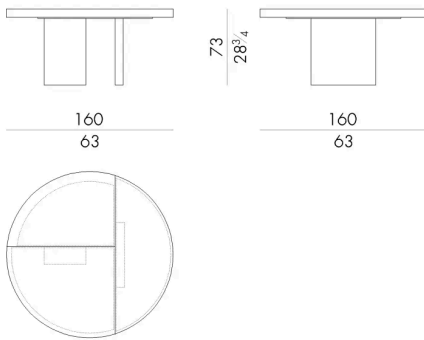

# Dimensioni

## DEXTER . 5160

Tavolo

DIAM. 160x73 H cm

## DEXTER . 5180

Tavolo

DIAM. 180x73 H cm

## DEXTER . 5200 / B

Tavolo

DIAM. 200x73 H cm