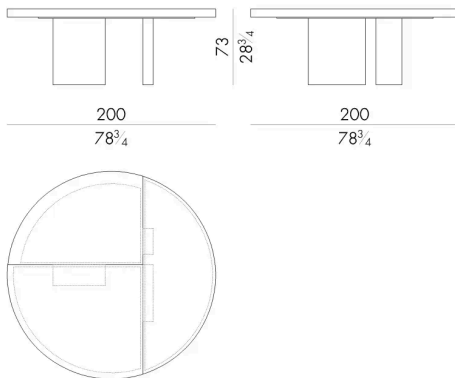

# Dimensioni

## DEXTER . 5180

Tavolo

DIAM. 180x73 H cm

## DEXTER . 5200

Tavolo

DIAM. 200x73 H cm

## DEXTER . 5200 / B

Tavolo

DIAM. 200x73 H cm