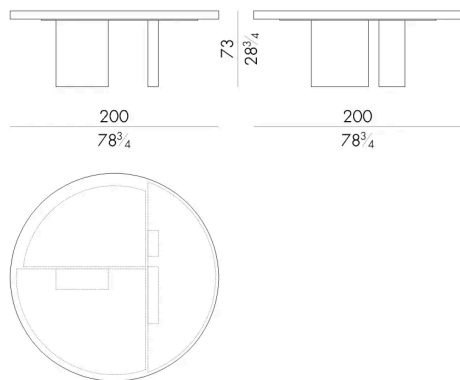

Dexter è un tavolo rotondo che trasforma il colore in materia, attraverso un uso tridimensionale che ne esalta il dinamismo. La sua realizzazione nasce da una ricerca continua sulle tecniche artigianali: i piani che lo compongono vengono creati tramite un complesso processo di colate di resina.

Il risultato è un oggetto scultoreo e geometrico, dal carattere sofisticato, capace di generare giochi di luce e rifrazioni che cambiano alla vista.

DEXTER . 5160

Tavolo

DIAM. 160x73 H cm

DEXTER . 5180

Tavolo

DIAM. 180x73 H cm

DEXTER . 5200

Tavolo

DIAM. 200x73 H cm

DEXTER . 5200 / B

Tavolo

DIAM. 200x73 H cm