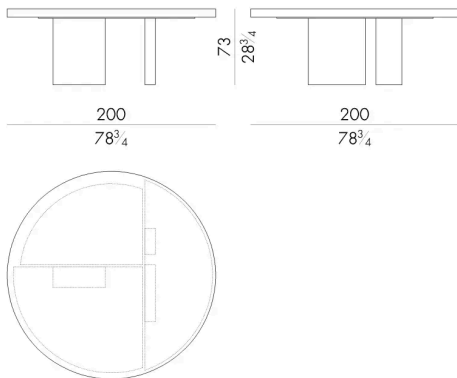

## DEXTER . 5160

Tavolo

DIAM. 160x73 H cm

## DEXTER . 5180

Tavolo

DIAM. 180x73 H cm

## DEXTER . 5200

Tavolo

DIAM. 200x73 H cm

## DEXTER . 5200 / B

Tavolo

DIAM. 200x73 H cm