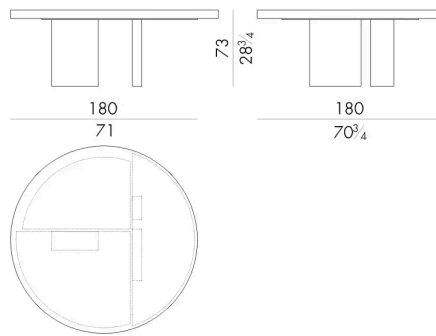

## DEXTER . 5160

Tavolo

DIAM. 160x73 H cm

## DEXTER . 5180

Tavolo

DIAM. 180x73 H cm

## DEXTER . 5200

Tavolo

DIAM. 200x73 H cm

## DEXTER . 5200 / B

Tavolo

DIAM. 200x73 H cm