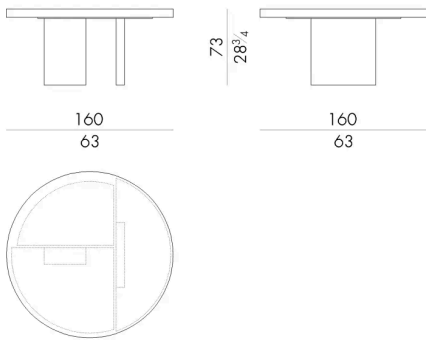

## DEXTER . 5160

Tavolo

DIAM. 160x73 H cm

## DEXTER . 5180

Tavolo

DIAM. 180x73 H cm

## DEXTER . 5200

Tavolo

DIAM. 200x73 H cm

## DEXTER . 5200 / B

Tavolo

DIAM. 200x73 H cm