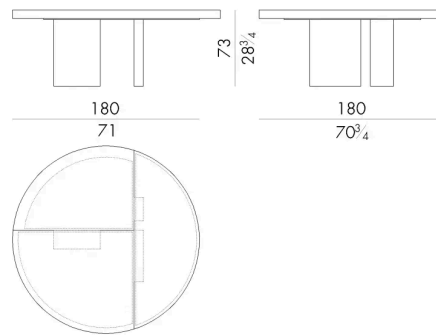

# Dimensioni

## DEXTER . 5160

Tavolo

DIAM. 160x73 H cm

## DEXTER . 5180

Tavolo

DIAM. 180x73 H cm

## DEXTER . 5200

Tavolo

DIAM. 200x73 H cm