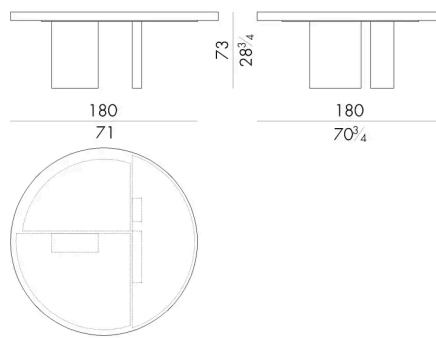

Il risultato è un oggetto scultoreo e geometrico, dal carattere sofisticato, capace di generare giochi di luce e rifrazioni che cambiano alla vista.

DEXTER . 5160

Tavolo

DIAM. 160x73 H cm

DEXTER . 5180

Tavolo

DIAM. 180x73 H cm

DEXTER . 5200

Tavolo

DIAM. 200x73 H cm

DEXTER . 5200 / B

Tavolo

DIAM. 200x73 H cm