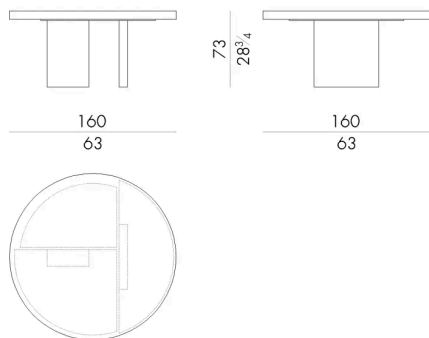

Dexter è un tavolo rotondo che trasforma il colore in materia, attraverso un uso tridimensionale che ne esalta il dinamismo. La sua realizzazione nasce da una ricerca continua sulle tecniche artigianali: i piani che lo compongono vengono creati tramite un complesso processo di colate di resina.

Il risultato è un oggetto scultoreo e geometrico, dal carattere sofisticato, capace di generare giochi di luce e rifrazioni che cambiano alla vista.

DEXTER . 5160

Tavolo

DIAM. 160x73 H cm

DEXTER . 5180

Tavolo

DIAM. 180x73 H cm

DEXTER . 5200

Tavolo

DIAM. 200x73 H cm

DEXTER . 5200 / B

Tavolo

DIAM. 200x73 H cm