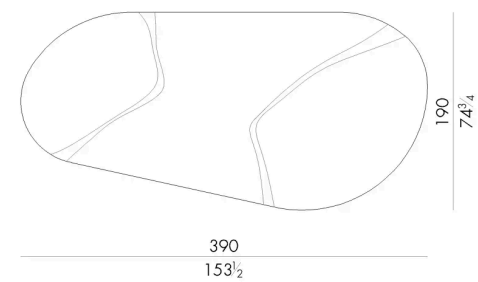

HESSENTIA può personalizzare questo articolo in base alle esigenze del vostro progetto. Si applicano alcune limitazioni.

Dimensioni

Generato: 06/07/2026

GEA.220220/N

Tappeto

220Lx220P cm

GEA.280280/G

Tappeto

280Lx280P cm

GEA.280280/GS

Tappeto

280Lx280P cm

GEA.280280/R

Tappeto

280Lx280P cm

HESSSENTIA

GEA.280280/S

Tappeto

280Lx280P cm

GEA.280280/V

Tappeto

280Lx280P cm

Generato: 06/07/2026

GEA.390190/GS

Tappeto

390Lx190P cm

GEA.390190/V

Tappeto

390Lx190P cm