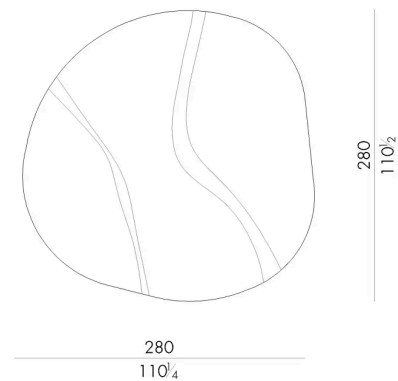

Dimensioni

Generato: 19/04/2026

GEA.220220/N

Tappeto

220Lx220P cm

GEA.280280/G

Tappeto

280Lx280P cm

GEA.280280/GS

Tappeto

280Lx280P cm

GEA.280280/R

Tappeto

280Lx280P cm

GEA.280280/S

Tappeto

280Lx280P cm

GEA.280280/V

Tappeto

280Lx280P cm

Generato: 19/04/2026

GEA.390190/GS

Tappeto

390Lx190P cm

GEA.390190/V

Tappeto

390Lx190P cm

HESSENTIA