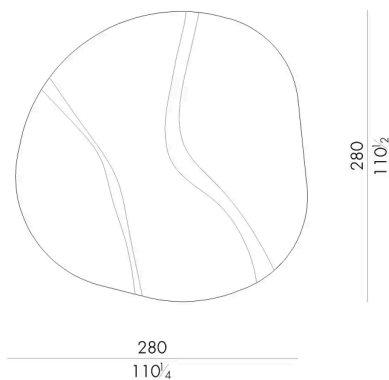

Dimensioni

Generato: 15/06/2026

GEA.220220/N

Tappeto

220Lx220P cm

GEA.280280/G

Tappeto

280Lx280P cm

GEA.280280/GS

Tappeto

280Lx280P cm

GEA.280280/R

Tappeto

280Lx280P cm

GEA.280280/S

Tappeto

280Lx280P cm

GEA.280280/V

Tappeto

280Lx280P cm

Generato: 15/06/2026

GEA.390190/GS

Tappeto

390Lx190P cm

GEA.390190/V

Tappeto

390Lx190P cm