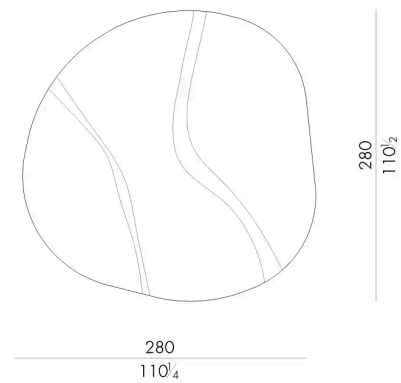

HESSENTIA può personalizzare questo articolo in base alle esigenze del vostro progetto. Si applicano alcune limitazioni.

Dimensioni

Generato: 06/07/2026

GEA.220220/N

Tappeto

220Lx220P cm

GEA.280280/G

Tappeto

280Lx280P cm

GEA.280280/GS

Tappeto

280Lx280P cm

GEA.280280/R

Tappeto

280Lx280P cm

HESSSENTIA

GEA.280280/S

Tappeto

280Lx280P cm

GEA.280280/V

Tappeto

280Lx280P cm

Generato: 06/07/2026

GEA.390190/GS

Tappeto

390Lx190P cm

GEA.390190/V

Tappeto

390Lx190P cm