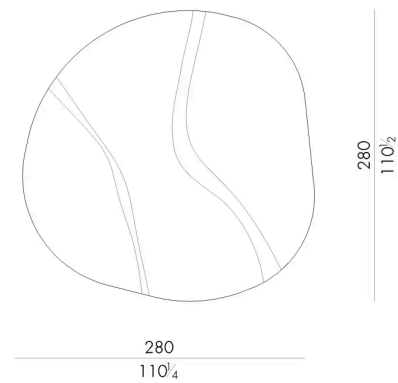

Dimensioni

Generato: 15/06/2026

GEA.220220/N

Tappeto

220Lx220P cm

GEA.280280/G

Tappeto

280Lx280P cm

GEA.280280/GS

Tappeto

280Lx280P cm

GEA.280280/R

Tappeto

280Lx280P cm

GEA.280280/S

Tappeto

280Lx280P cm

GEA.280280/V

Tappeto

280Lx280P cm

Generato: 15/06/2026

GEA.390190/GS

Tappeto

390Lx190P cm

GEA.390190/V

Tappeto

390Lx190P cm