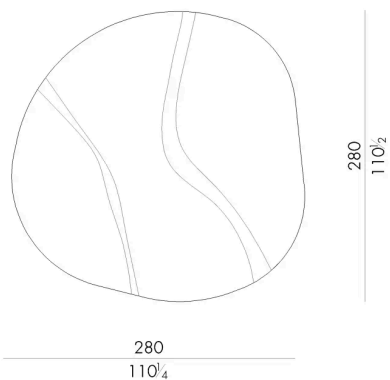

Dimensioni

Generato: 15/06/2026

GEA.220220/N

Tappeto

220Lx220P cm

GEA.280280/G

Tappeto

280Lx280P cm

GEA.280280/GS

Tappeto

280Lx280P cm

GEA.280280/R

Tappeto

280Lx280P cm

GEA.280280/S

Tappeto

280Lx280P cm

GEA.280280/V

Tappeto

280Lx280P cm

Generato: 15/06/2026

GEA.390190/GS

Tappeto

390Lx190P cm

GEA.390190/V

Tappeto

390Lx190P cm