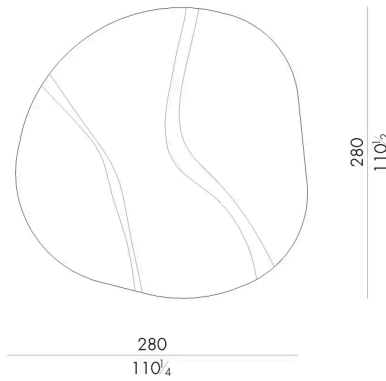

HESSENTIA può personalizzare questo articolo in base alle esigenze del vostro progetto. Si applicano alcune limitazioni.

Dimensioni

Generato: 06/07/2026

GEA.220220/N

Tappeto

220Lx220P cm

GEA.280280/G

Tappeto

280Lx280P cm

GEA.280280/GS

Tappeto

280Lx280P cm

GEA.280280/R

Tappeto

280Lx280P cm

HESSSENTIA

GEA.280280/S

Tappeto

280Lx280P cm

GEA.280280/V

Tappeto

280Lx280P cm

Generato: 06/07/2026

GEA.390190/GS

Tappeto

390Lx190P cm

GEA.390190/V

Tappeto

390Lx190P cm