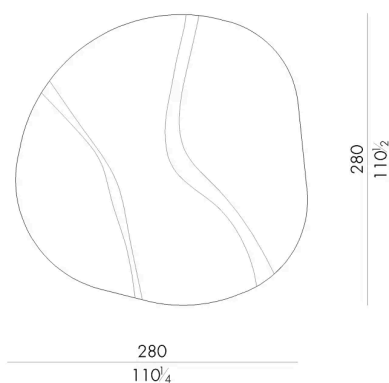

Dimensioni

Generato: 19/04/2026

GEA.220220/N

Tappeto

220Lx220P cm

GEA.280280/G

Tappeto

280Lx280P cm

GEA.280280/GS

Tappeto

280Lx280P cm

GEA.280280/R

Tappeto

280Lx280P cm

GEA.280280/S

Tappeto

280Lx280P cm

GEA.280280/V

Tappeto

280Lx280P cm

Generato: 19/04/2026

GEA.390190/GS

Tappeto

390Lx190P cm

GEA.390190/V

Tappeto

390Lx190P cm

HESSENTIA