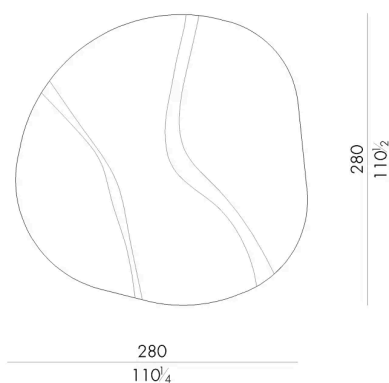

GEA.220220/N

Tappeto

220Lx220P cm

GEA.280280/G

Tappeto

280Lx280P cm

GEA.280280/GS

Tappeto

280Lx280P cm

GEA.280280/R

Tappeto

280Lx280P cm

GEA.280280/S

Tappeto

280Lx280P cm

GEA.280280/V

Tappeto

280Lx280P cm

Generato: 24/05/2026

GEA.390190/GS

Tappeto

390Lx190P cm

GEA.390190/V

Tappeto

390Lx190P cm