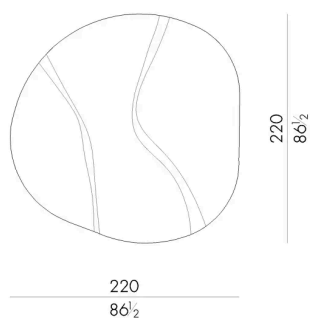

GEA.220220/N

Tappeto

220Lx220P cm

GEA.280280/G

Tappeto

280Lx280P cm

GEA.280280/GS

Tappeto

280Lx280P cm

GEA.280280/R

Tappeto

280Lx280P cm

GEA.280280/S

Tappeto

280Lx280P cm

GEA.280280/V

Tappeto

280Lx280P cm

Generato: 24/05/2026

GEA.390190/GS

Tappeto

390Lx190P cm

GEA.390190/V

Tappeto

390Lx190P cm