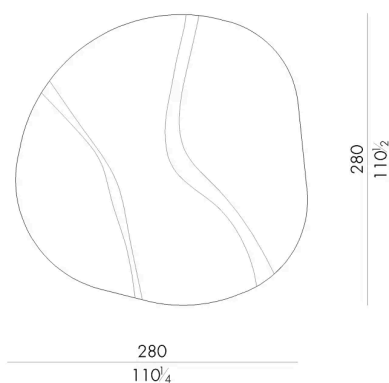

Dimensioni

Generato: 15/06/2026

GEA.220220/N

Tappeto

220Lx220P cm

GEA.280280/G

Tappeto

280Lx280P cm

GEA.280280/GS

Tappeto

280Lx280P cm

GEA.280280/R

Tappeto

280Lx280P cm

GEA.280280/S

Tappeto

280Lx280P cm

GEA.280280/V

Tappeto

280Lx280P cm

Generato: 15/06/2026

GEA.390190/GS

Tappeto

390Lx190P cm

GEA.390190/V

Tappeto

390Lx190P cm