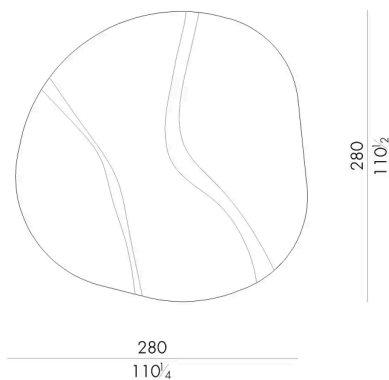

GEA.220220/N

Tappeto

220Lx220P cm

GEA.280280/G

Tappeto

280Lx280P cm

GEA.280280/GS

Tappeto

280Lx280P cm

GEA.280280/R

Tappeto

280Lx280P cm

GEA.280280/S

Tappeto

280Lx280P cm

GEA.280280/V

Tappeto

280Lx280P cm

Generato: 24/05/2026

GEA.390190/GS

Tappeto

390Lx190P cm

GEA.390190/V

Tappeto

390Lx190P cm