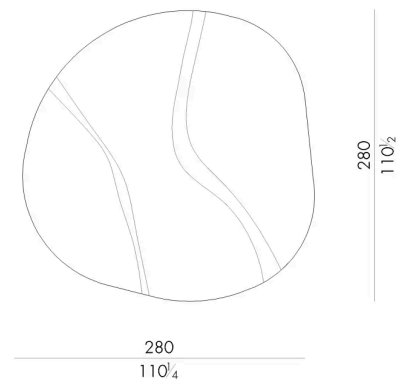

280Lx280P cm

GEA.280280/GS

Tappeto

280Lx280P cm

GEA.280280/R

Tappeto

280Lx280P cm

HESSSENTIA

GEA.280280/S

Tappeto

280Lx280P cm

GEA.280280/V

Tappeto

280Lx280P cm

Generato: 06/07/2026

GEA.390190/GS

Tappeto

390Lx190P cm

GEA.390190/V

Tappeto

390Lx190P cm