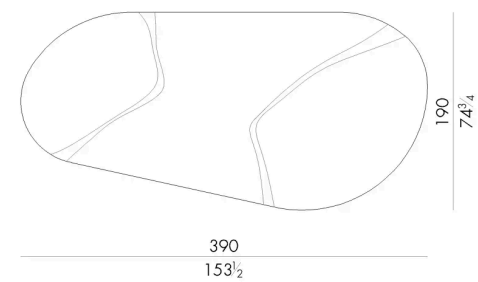

Dimensioni

Generato: 15/06/2026

GEA.220220/N

Tappeto

220Lx220P cm

GEA.280280/G

Tappeto

280Lx280P cm

GEA.280280/GS

Tappeto

280Lx280P cm

GEA.280280/R

Tappeto

280Lx280P cm

GEA.280280/S

Tappeto

280Lx280P cm

GEA.280280/V

Tappeto

280Lx280P cm

Generato: 15/06/2026

GEA.390190/GS

Tappeto

390Lx190P cm

GEA.390190/V

Tappeto

390Lx190P cm