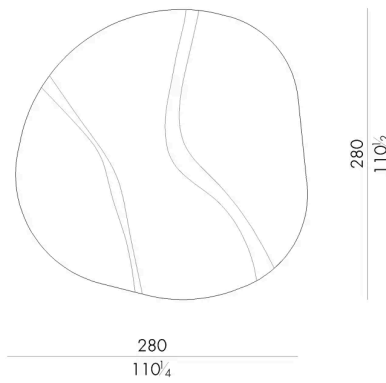

HESSENTIA può personalizzare questo articolo in base alle esigenze del vostro progetto. Si applicano alcune limitazioni.

Dimensioni

Generato: 06/07/2026

GEA.220220/N

Tappeto

220Lx220P cm

GEA.280280/G

Tappeto

280Lx280P cm

GEA.280280/GS

Tappeto

280Lx280P cm

GEA.280280/R

Tappeto

280Lx280P cm

HESSSENTIA

GEA.280280/S

Tappeto

280Lx280P cm

GEA.280280/V

Tappeto

280Lx280P cm

Generato: 06/07/2026

GEA.390190/GS

Tappeto

390Lx190P cm

GEA.390190/V

Tappeto

390Lx190P cm