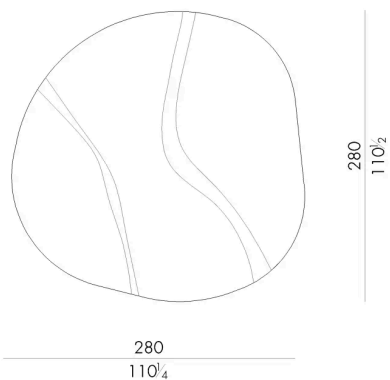

Dimensioni

Generato: 19/04/2026

GEA.220220/N

Tappeto

220Lx220P cm

GEA.280280/G

Tappeto

280Lx280P cm

GEA.280280/GS

Tappeto

280Lx280P cm

GEA.280280/R

Tappeto

280Lx280P cm

GEA.280280/S

Tappeto

280Lx280P cm

GEA.280280/V

Tappeto

280Lx280P cm

Generato: 19/04/2026

GEA.390190/GS

Tappeto

390Lx190P cm

GEA.390190/V

Tappeto

390Lx190P cm

HESSENTIA