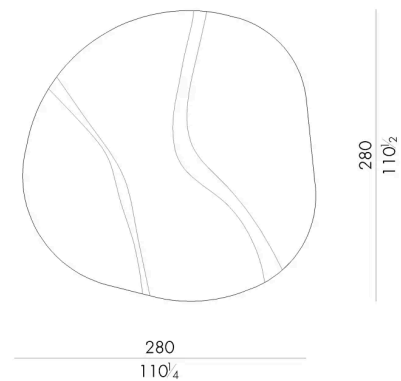

Dimensioni

Generato: 19/04/2026

GEA.220220/N

Tappeto

220Lx220P cm

GEA.280280/G

Tappeto

280Lx280P cm

GEA.280280/GS

Tappeto

280Lx280P cm

GEA.280280/R

Tappeto

280Lx280P cm

GEA.280280/S

Tappeto

280Lx280P cm

GEA.280280/V

Tappeto

280Lx280P cm

Generato: 19/04/2026

GEA.390190/GS

Tappeto

390Lx190P cm

GEA.390190/V

Tappeto

390Lx190P cm

HESSENTIA