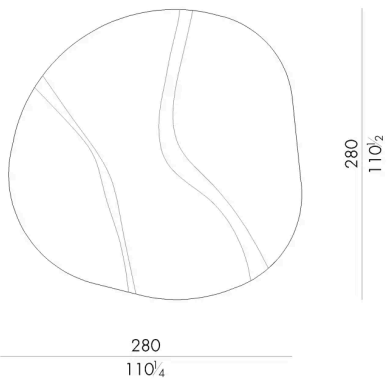

HESSENTIA può personalizzare questo articolo in base alle esigenze del vostro progetto. Si applicano alcune limitazioni.

Dimensioni

Generato: 06/07/2026

GEA.220220/N

Tappeto

220Lx220P cm

GEA.280280/G

Tappeto

280Lx280P cm

GEA.280280/GS

Tappeto

280Lx280P cm

GEA.280280/R

Tappeto

280Lx280P cm

HESSSENTIA

GEA.280280/S

Tappeto

280Lx280P cm

GEA.280280/V

Tappeto

280Lx280P cm

Generato: 06/07/2026

GEA.390190/GS

Tappeto

390Lx190P cm

GEA.390190/V

Tappeto

390Lx190P cm