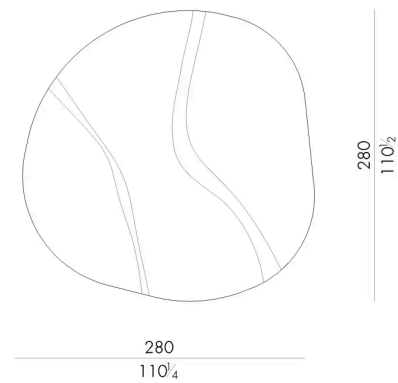

GEA.220220/N

Tappeto

220Lx220P cm

GEA.280280/G

Tappeto

280Lx280P cm

GEA.280280/GS

Tappeto

280Lx280P cm

GEA.280280/R

Tappeto

280Lx280P cm

GEA.280280/S

Tappeto

280Lx280P cm

GEA.280280/V

Tappeto

280Lx280P cm

Generato: 24/05/2026

GEA.390190/GS

Tappeto

390Lx190P cm

GEA.390190/V

Tappeto

390Lx190P cm