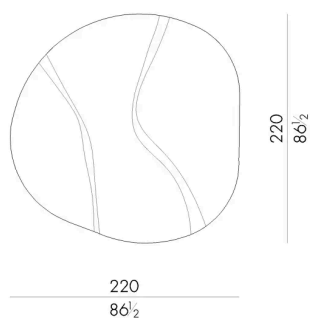

Dimensioni

Generato: 19/04/2026

GEA.220220/N

Tappeto

220Lx220P cm

GEA.280280/G

Tappeto

280Lx280P cm

GEA.280280/GS

Tappeto

280Lx280P cm

GEA.280280/R

Tappeto

280Lx280P cm

GEA.280280/S

Tappeto

280Lx280P cm

GEA.280280/V

Tappeto

280Lx280P cm

Generato: 19/04/2026

GEA.390190/GS

Tappeto

390Lx190P cm

GEA.390190/V

Tappeto

390Lx190P cm

HESSENTIA