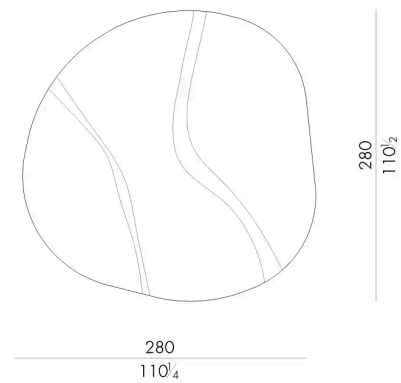

Dimensioni

Generato: 15/06/2026

GEA.220220/N

Tappeto

220Lx220P cm

GEA.280280/G

Tappeto

280Lx280P cm

GEA.280280/GS

Tappeto

280Lx280P cm

GEA.280280/R

Tappeto

280Lx280P cm

GEA.280280/S

Tappeto

280Lx280P cm

GEA.280280/V

Tappeto

280Lx280P cm

Generato: 15/06/2026

GEA.390190/GS

Tappeto

390Lx190P cm

GEA.390190/V

Tappeto

390Lx190P cm