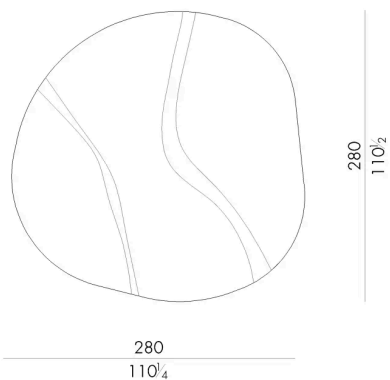

GEA.220220/N

Tappeto

220Lx220P cm

GEA.280280/G

Tappeto

280Lx280P cm

GEA.280280/GS

Tappeto

280Lx280P cm

GEA.280280/R

Tappeto

280Lx280P cm

GEA.280280/S

Tappeto

280Lx280P cm

GEA.280280/V

Tappeto

280Lx280P cm

Generato: 24/05/2026

GEA.390190/GS

Tappeto

390Lx190P cm

GEA.390190/V

Tappeto

390Lx190P cm