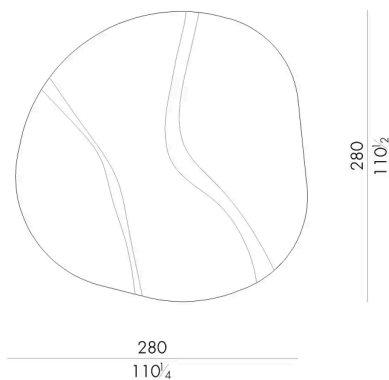

Dimensioni

Generato: 19/04/2026

GEA.220220/N

Tappeto

220Lx220P cm

GEA.280280/G

Tappeto

280Lx280P cm

GEA.280280/GS

Tappeto

280Lx280P cm

GEA.280280/R

Tappeto

280Lx280P cm

GEA.280280/S

Tappeto

280Lx280P cm

GEA.280280/V

Tappeto

280Lx280P cm

Generato: 19/04/2026

GEA.390190/GS

Tappeto

390Lx190P cm

GEA.390190/V

Tappeto

390Lx190P cm

HESSENTIA