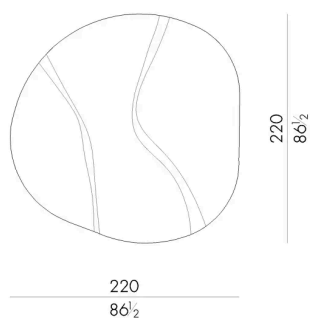

Dimensioni

Generato: 15/06/2026

GEA.220220/N

Tappeto

220Lx220P cm

GEA.280280/G

Tappeto

280Lx280P cm

GEA.280280/GS

Tappeto

280Lx280P cm

GEA.280280/R

Tappeto

280Lx280P cm

GEA.280280/S

Tappeto

280Lx280P cm

GEA.280280/V

Tappeto

280Lx280P cm

Generato: 15/06/2026

GEA.390190/GS

Tappeto

390Lx190P cm

GEA.390190/V

Tappeto

390Lx190P cm