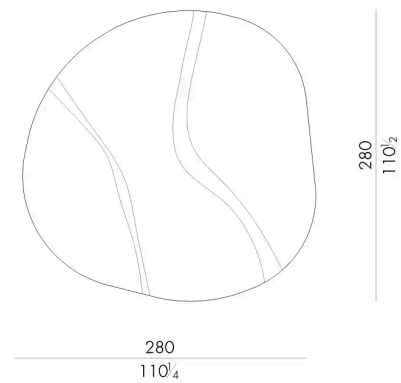

GEA.220220/N

Tappeto

220Lx220P cm

GEA.280280/G

Tappeto

280Lx280P cm

GEA.280280/GS

Tappeto

280Lx280P cm

GEA.280280/R

Tappeto

280Lx280P cm

GEA.280280/S

Tappeto

280Lx280P cm

GEA.280280/V

Tappeto

280Lx280P cm

Generato: 24/05/2026

GEA.390190/GS

Tappeto

390Lx190P cm

GEA.390190/V

Tappeto

390Lx190P cm