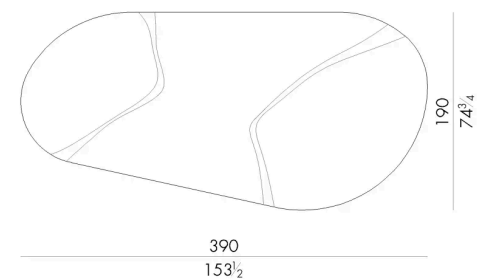

Dimensioni

Generato: 19/04/2026

GEA.220220/N

Tappeto

220Lx220P cm

GEA.280280/G

Tappeto

280Lx280P cm

GEA.280280/GS

Tappeto

280Lx280P cm

GEA.280280/R

Tappeto

280Lx280P cm

GEA.280280/S

Tappeto

280Lx280P cm

GEA.280280/V

Tappeto

280Lx280P cm

Generato: 19/04/2026

GEA.390190/GS

Tappeto

390Lx190P cm

GEA.390190/V

Tappeto

390Lx190P cm

HESSENTIA