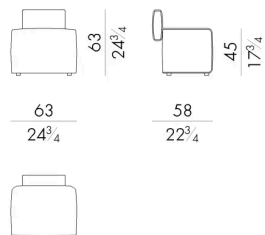

Il pouf Hug si contraddistingue per il design volumetrico della seduta e per uno schienale “minimal” nelle dimensioni. È disponibile con rivestimento in pelle o tessuto e nella versione con morbidi ricami a rilievo con disegno romboidale che denotano una grande capacità sartoriale. Della stessa collezione anche poltrone e divani di varie dimensioni.

Dimensioni

Generato: 19/04/2026

HUG.1040

Poltroncina

63Lx58Px63Hcm

HUG.1040/TR

Poltroncina

63Lx58Px63Hcm