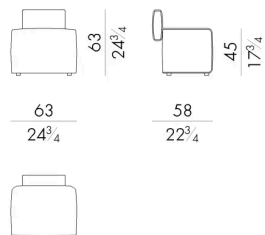

Il pouf Hug si contraddistingue per il design volumetrico della seduta e per uno schienale “minimal” nelle dimensioni. È disponibile con rivestimento in pelle o tessuto e nella versione con morbidi ricami a rilievo con disegno romboidale che denotano una grande capacità sartoriale. Della stessa collezione anche poltrone e divani di varie dimensioni.

Dimensioni

Generato: 06/07/2026

HUG.1040

Poltroncina

63Lx58Px63Hcm

HUG.1040/TR

Poltroncina

63Lx58Px63Hcm