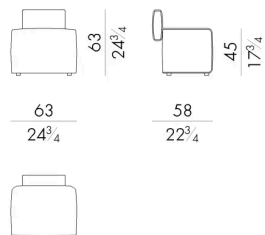

Il pouf Hug si contraddistingue per il design volumetrico della seduta e per uno schienale “minimal” nelle dimensioni. È disponibile con rivestimento in pelle o tessuto e nella versione con morbidi ricami a rilievo con disegno romboidale che denotano una grande capacità sartoriale. Della stessa collezione anche poltrone e divani di varie dimensioni.

Dimensioni

Generato: 26/05/2026

HUG.1040

Poltroncina

63Lx58Px63Hcm

HUG.1040/TR

Poltroncina

63Lx58Px63Hcm