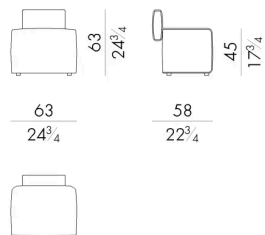

Il pouf Hug si contraddistingue per il design volumetrico della seduta e per uno schienale “minimal” nelle dimensioni. È disponibile con rivestimento in pelle o tessuto e nella versione con morbidi ricami a rilievo con disegno romboidale che denotano una grande capacità sartoriale. Della stessa collezione anche poltrone e divani di varie dimensioni.

Dimensioni

Generato: 15/06/2026

HUG.1040

Poltroncina

63Lx58Px63Hcm

HUG.1040/TR

Poltroncina

63Lx58Px63Hcm