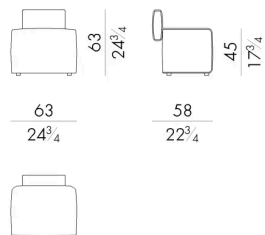

Il pouf Hug si contraddistingue per il design volumetrico della seduta e per uno schienale “minimal” nelle dimensioni. È disponibile con rivestimento in pelle o tessuto e nella versione con morbidi ricami a rilievo con disegno romboidale che denotano una grande capacità sartoriale. Della stessa collezione anche poltrone e divani di varie dimensioni.

Dimensioni

Generato: 17/04/2026

HUG.1040

Poltroncina

63Lx58Px63Hcm

HUG.1040/TR

Poltroncina

63Lx58Px63Hcm