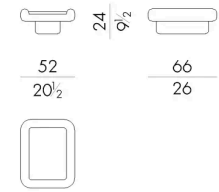

Dimensioni

Generato: 15/06/2026

LUKE. 3060

Tavolino

52 L x 66 P x 24 H cm

LUKE. 3100

Tavolino

52 L x 100 P x 24 H cm