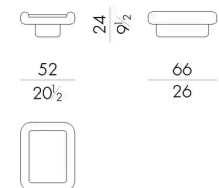

Dimensioni

Generato: 10/07/2026

LUKE . 3 0 6 0

Tavolino

52 L x 66 P x 24 H cm

LUKE . 3 1 0 0

Tavolino

52 L x 100 P x 24 H cm