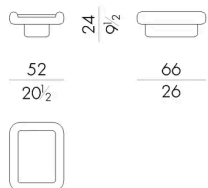

Dimensioni

Generato: 26/05/2026

LUKE. 3060

Tavolino

52 L x 66 P x 24 H cm

LUKE. 3100

Tavolino

52 L x 100 P x 24 H cm