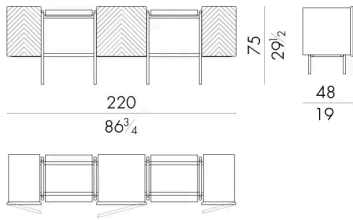

Nel mobile contenitore Libra una struttura di canne in metallo in finitura oro sostiene elementi contenitori e ripiani in vetro artistico. L'alta artigianalità del pezzo si evince anche dal vetro artistico ricavato da una colatura in piastra realizzata sapientemente dai maestri vetrai nell'area di Venezia. L'ispirazione per il mobile Libra è nata dalla particolare struttura dei "trabucchi", piccole architetture in legno presenti nelle coste del Mar Adriatico ed utilizzate per la pesca.

Dimensioni

Generato: 15/06/2026

LIBRA . 13300 / A

Contenitore

220 L x 48 P x 75 H cm

LIBRA . 13300 / B

Contenitore

220 L x 48 P x 65 H cm

LIBRA . 13400 / A

Contenitore

250 L x 48 P x 75 H cm

LIBRA . 13400 / B

Contenitore

250 L x 48 P x 65 H cm