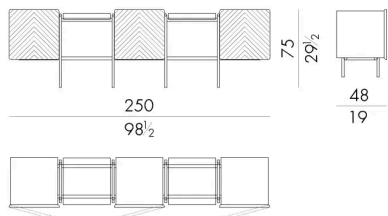

LIBRA . 13400 / A

Contentitore

250 L x 48 P x 75 H cm