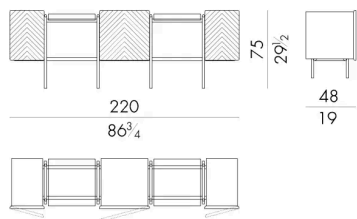

Nel mobile contenitore Libra una struttura di canne in metallo in finitura oro sostiene elementi contenitori e ripiani in vetro artistico. L'alta artigianalità del pezzo si evince anche dal vetro artistico ricavato da una colatura in piastra realizzata sapientemente dai maestri vetrai nell'area di Venezia. L'ispirazione per il mobile Libra è nata dalla particolare struttura dei "trabucchi", piccole architetture in legno presenti nelle coste del Mar Adriatico ed utilizzate per la pesca.

HESSENTIA può personalizzare questo articolo in base alle esigenze del vostro progetto. Si applicano alcune limitazioni.

LIBRA . 13300 / A

Contentitore

220 L x 48 P x 75 H cm

LIBRA . 13300 / B

Contentitore

220 L x 48 P x 65 H cm

LIBRA . 13400 / A

Contentitore

250 L x 48 P x 75 H cm

LIBRA . 13400 / B

Contentitore

250 L x 48 P x 65 H cm