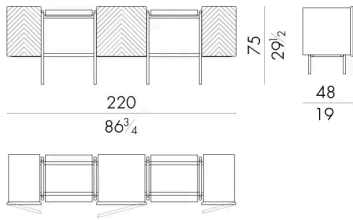

Nel mobile contenitore Libra una struttura di canne in metallo in finitura oro sostiene elementi contenitori e ripiani in vetro artistico. L'alta artigianalità del pezzo si evince anche dal vetro artistico ricavato da una colatura in piastra realizzata sapientemente dai maestri vetrai nell'area di Venezia. L'ispirazione per il mobile Libra è nata dalla particolare struttura dei "trabucchi", piccole architetture in legno presenti nelle coste del Mar Adriatico ed utilizzate per la pesca.

Dimensioni

LIBRA . 13300 / A

Contenitore

220 L x 48 P x 75 H cm

LIBRA . 13300 / B

Contenitore

220 L x 48 P x 65 H cm

LIBRA . 13400 / A

Contenitore

250 L x 48 P x 75 H cm

LIBRA . 13400 / B

Contenitore

250 L x 48 P x 65 H cm