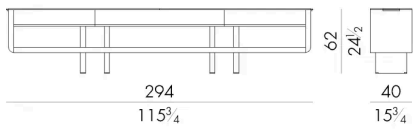

Il mobile Bridge ha delle proporzioni allungate molto contemporanee e fresche in cui prevale l'orizzontalità delle linee ammorbidite da angoli arrotondati. Nella sua versione con finitura madreperla risulta luminoso e adatto ad ambienti dal gusto moderno e giovanile. Elemento caratterizzante di questo pezzo è il rivestimento in metallo delle parti interne a giorno, tale da conferire una sofisticata eleganza. Per il piano è possibile scegliere tra una pluralità di marmi posizionati a "macchia aperta" solo nella versione più grande.

Dimensioni

Generato: 05/05/2026

BRIDGE.13400/B

Contenitore

294 L x 40 P x 62 H cm

BRIDGE.13400/B/S

Contenitore

240 L x 40 P x 62 H cm