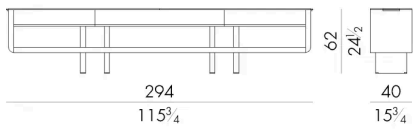

Il mobile Bridge ha delle proporzioni allungate molto contemporanee e fresche in cui prevale l'orizzontalità delle linee ammorbidite da angoli arrotondati. Nella sua versione con finitura madreperla risulta luminoso e adatto ad ambienti dal gusto moderno e giovanile. Elemento caratterizzante di questo pezzo è il rivestimento in metallo delle parti interne a giorno, tale da conferire una sofisticata eleganza. Per il piano è possibile scegliere tra una pluralità di marmi posizionati a "macchia aperta" solo nella versione più grande.

Dimensioni

Generato: 26/05/2026

BRIDGE.13400/B

Contentitore

294 L x 40 P x 62 H cm

BRIDGE.13400/B/S

Contentitore

240 L x 40 P x 62 H cm