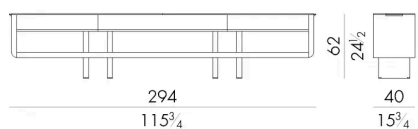

Il mobile Bridge ha delle proporzioni allungate molto contemporanee e fresche in cui prevale l'orizzontalità delle linee ammorbidite da angoli arrotondati. Nella sua versione con finitura madreperla risulta luminoso e adatto ad ambienti dal gusto moderno e giovanile. Elemento caratterizzante di questo pezzo è il rivestimento in metallo delle parti interne a giorno, tale da conferire una sofisticata eleganza. Per il piano è possibile scegliere tra una pluralità di marmi posizionati a "macchia aperta" solo nella versione più grande.

Dimensioni

Generato: 15/06/2026

BRIDGE.13400/B

Contenitore

294 L x 40 P x 62 H cm

BRIDGE.13400/B/S

Contenitore

240 L x 40 P x 62 H cm