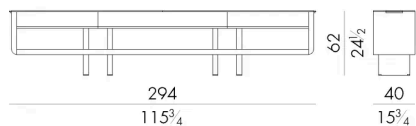

# Dimensioni

Generato: 06/07/2026

## BRIDGE.13400/B

Contentitore

294 L x 40 P x 62 H cm

## BRIDGE.13400/B/S

Contentitore

240 L x 40 P x 62 H cm