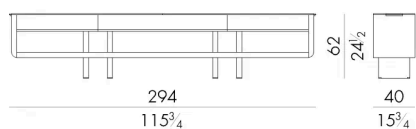

Il mobile Bridge ha delle proporzioni allungate molto contemporanee e fresche in cui prevale l'orizzontalità delle linee ammorbidite da angoli arrotondati. Nella sua versione con finitura madreperla risulta luminoso e adatto ad ambienti dal gusto moderno e giovanile. Elemento caratterizzante di questo pezzo è il rivestimento in metallo delle parti interne a giorno, tale da conferire una sofisticata eleganza. Per il piano è possibile scegliere tra una pluralità di marmi posizionati a "macchia aperta" solo nella versione più grande.

# Dimensioni

Generato: 15/04/2026

## BRIDGE.13400/B

Contenitore

294 L x 40 P x 62 H cm

## BRIDGE.13400/B/S

Contenitore

240 L x 40 P x 62 H cm