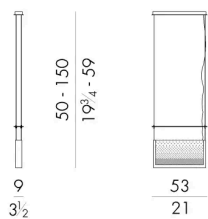

Proposta per valorizzare la zona pranzo, la lampada Shade è un sistema modulare di cinque elementi sospesi in successione particolarmente adatta in abbinamento a tavoli di forma rettangolare. Ogni elemento ha una struttura in metallo spazzolato che racchiude al suo interno due lastre in vetro lavorate a mano dai maestri vetrai con la tecnica della colatura in piastra. Quando il vetro fuso è ancora molto caldo viene applicata una graniglia di frammenti di vetro che si dirada salendo verso l'alto creando una piacevole sfumatura. La luce a led all'interno di ogni elemento valorizza appieno l'artisticità del vetro lavorato a mano.

Dimensioni

Generato: 08/06/2026

SHADE . 1 1 0 0

Lampadario

9 L x 53 P x 50/150 H cm

SHADE . 1 4 0 0

Lampadario

161 L x 53 P x 50/150 H cm