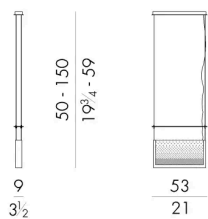

Proposta per valorizzare la zona pranzo, la lampada Shade è un sistema modulare di cinque elementi sospesi in successione particolarmente adatta in abbinamento a tavoli di forma rettangolare. Ogni elemento ha una struttura in metallo spazzolato che racchiude al suo interno due lastre in vetro lavorate a mano dai maestri vetrai con la tecnica della colatura in piastra. Quando il vetro fuso è ancora molto caldo viene applicata una graniglia di frammenti di vetro che si dirada salendo verso l'alto creando una piacevole sfumatura. La luce a led all'interno di ogni elemento valorizza appieno l'artisticità del vetro lavorato a mano.

Dimensioni

Generato: 13/05/2026

SHADE.1100

Lampadario

9 Lx53 Px50/150 H cm

SHADE.1400

Lampadario

161 Lx53 Px50/150 H cm