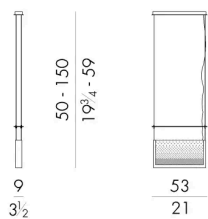

Proposta per valorizzare la zona pranzo, la lampada Shade è un sistema modulare di cinque elementi sospesi in successione particolarmente adatta in abbinamento a tavoli di forma rettangolare. Ogni elemento ha una struttura in metallo spazzolato che racchiude al suo interno due lastre in vetro lavorate a mano dai maestri vetrai con la tecnica della colatura in piastra. Quando il vetro fuso è ancora molto caldo viene applicata una graniglia di frammenti di vetro che si dirada salendo verso l'alto creando una piacevole sfumatura. La luce a led all'interno di ogni elemento valorizza appieno l'artisticità del vetro lavorato a mano.

Dimensioni

Generato: 28/06/2026

SHADE.1100

Lampadario

9 Lx53 Px50/150 H cm

SHADE.1400

Lampadario

161 Lx53 Px50/150 H cm