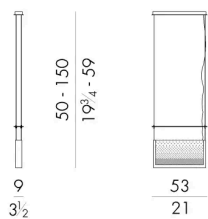

Proposta per valorizzare la zona pranzo, la lampada Shade è un sistema modulare di cinque elementi sospesi in successione particolarmente adatta in abbinamento a tavoli di forma rettangolare. Ogni elemento ha una struttura in metallo spazzolato che racchiude al suo interno due lastre in vetro lavorate a mano dai maestri vetrai con la tecnica della colatura in piastra. Quando il vetro fuso è ancora molto caldo viene applicata una graniglia di frammenti di vetro che si dirada salendo verso l'alto creando una piacevole sfumatura. La luce a led all'interno di ogni elemento valorizza appieno l'artisticità del vetro lavorato a mano.

# Dimensioni

Generato: 19/04/2026

## SHADE.1100

Lampadario

9 L x 53 P x 50/150 H cm

## SHADE.1400

Lampadario

161 L x 53 P x 50/150 H cm