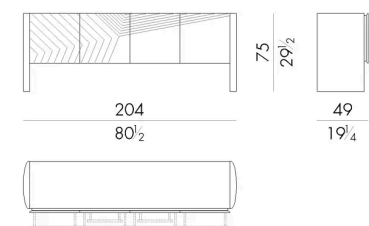

HESSSENTIA

Dimensioni

Generato: 25/05/2026

LINFA . 1 3 4 0 0 / A

Contenitore

204 L x 49 P x 75 H cm

LINFA . 1 3 4 0 0 / B

Contenitore

204 L x 49 P x 65 H cm