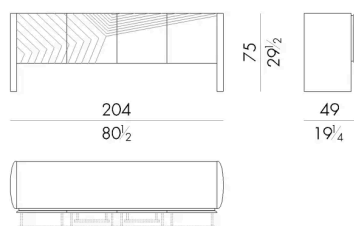

La credenza della collezione Linfa pone in primo piano la materia. In questo pezzo il marmo riveste il frontale dei cassetti sorretti alle estremità da due montanti in metallo all'interno e laccati nella parte arrotondata esterna. Il metallo ed il cuoio sono altresì elementi caratterizzanti nei due cassetti più piccoli che, all'interno del mobile, sono destinati ad accogliere preziosi assortimenti di posate.

# Dimensioni

Generato: 14/04/2026

## LINFA . 13400 / A

Contenitore

204 L x 49 P x 75 H cm

## LINFA . 13400 / B

Contenitore

204 L x 49 P x 65 H cm