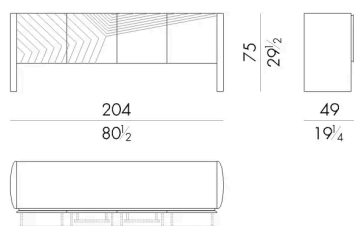

La credenza della collezione Linfa pone in primo piano la materia. In questo pezzo il marmo riveste il frontale dei cassetti sorretti alle estremità da due montanti in metallo all'interno e laccati nella parte arrotondata esterna. Il metallo ed il cuoio sono altresì elementi caratterizzanti nei due cassetti più piccoli che, all'interno del mobile, sono destinati ad accogliere preziosi assortimenti di posate.

Dimensioni

Generato: 22/01/2026

LINFA . 13400 / A

Contenitore

204 L x 49 P x 75 H cm

LINFA . 13400 / B

Contenitore

204 L x 49 P x 65 H cm