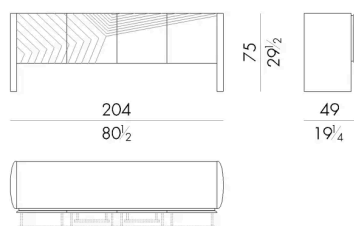

La credenza della collezione Linfa pone in primo piano la materia. In questo pezzo il marmo riveste il frontale dei cassetti sorretti alle estremità da due montanti in metallo all'interno e laccati nella parte arrotondata esterna. Il metallo ed il cuoio sono altresì elementi caratterizzanti nei due cassetti più piccoli che, all'interno del mobile, sono destinati ad accogliere preziosi assortimenti di posate.

Dimensioni

Generato: 15/06/2026

LINFA . 13400 / A

Contenitore

204 L x 49 P x 75 H cm

LINFA . 13400 / B

Contenitore

204 L x 49 P x 65 H cm