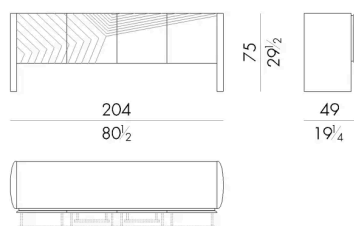

La credenza della collezione Linfa pone in primo piano la materia. In questo pezzo il marmo riveste il frontale dei cassetti sorretti alle estremità da due montanti in metallo all'interno e laccati nella parte arrotondata esterna. Il metallo ed il cuoio sono altresì elementi caratterizzanti nei due cassetti più piccoli che, all'interno del mobile, sono destinati ad accogliere preziosi assortimenti di posate.

# Dimensioni

Generato: 05/05/2026

## LINFA . 13400 / A

Contenitore

204 L x 49 P x 75 H cm

## LINFA . 13400 / B

Contenitore

204 L x 49 P x 65 H cm