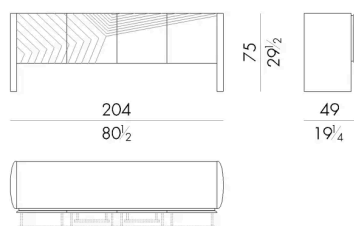

HESENTIA può personalizzare questo articolo in base alle esigenze del vostro progetto. Si applicano alcune limitazioni.

Dimensioni

Generato: 06/07/2026

LINFA . 13400 / A

Contenitore

204 L x 49 P x 75 H cm

LINFA . 13400 / B

Contenitore

204 L x 49 P x 65 H cm